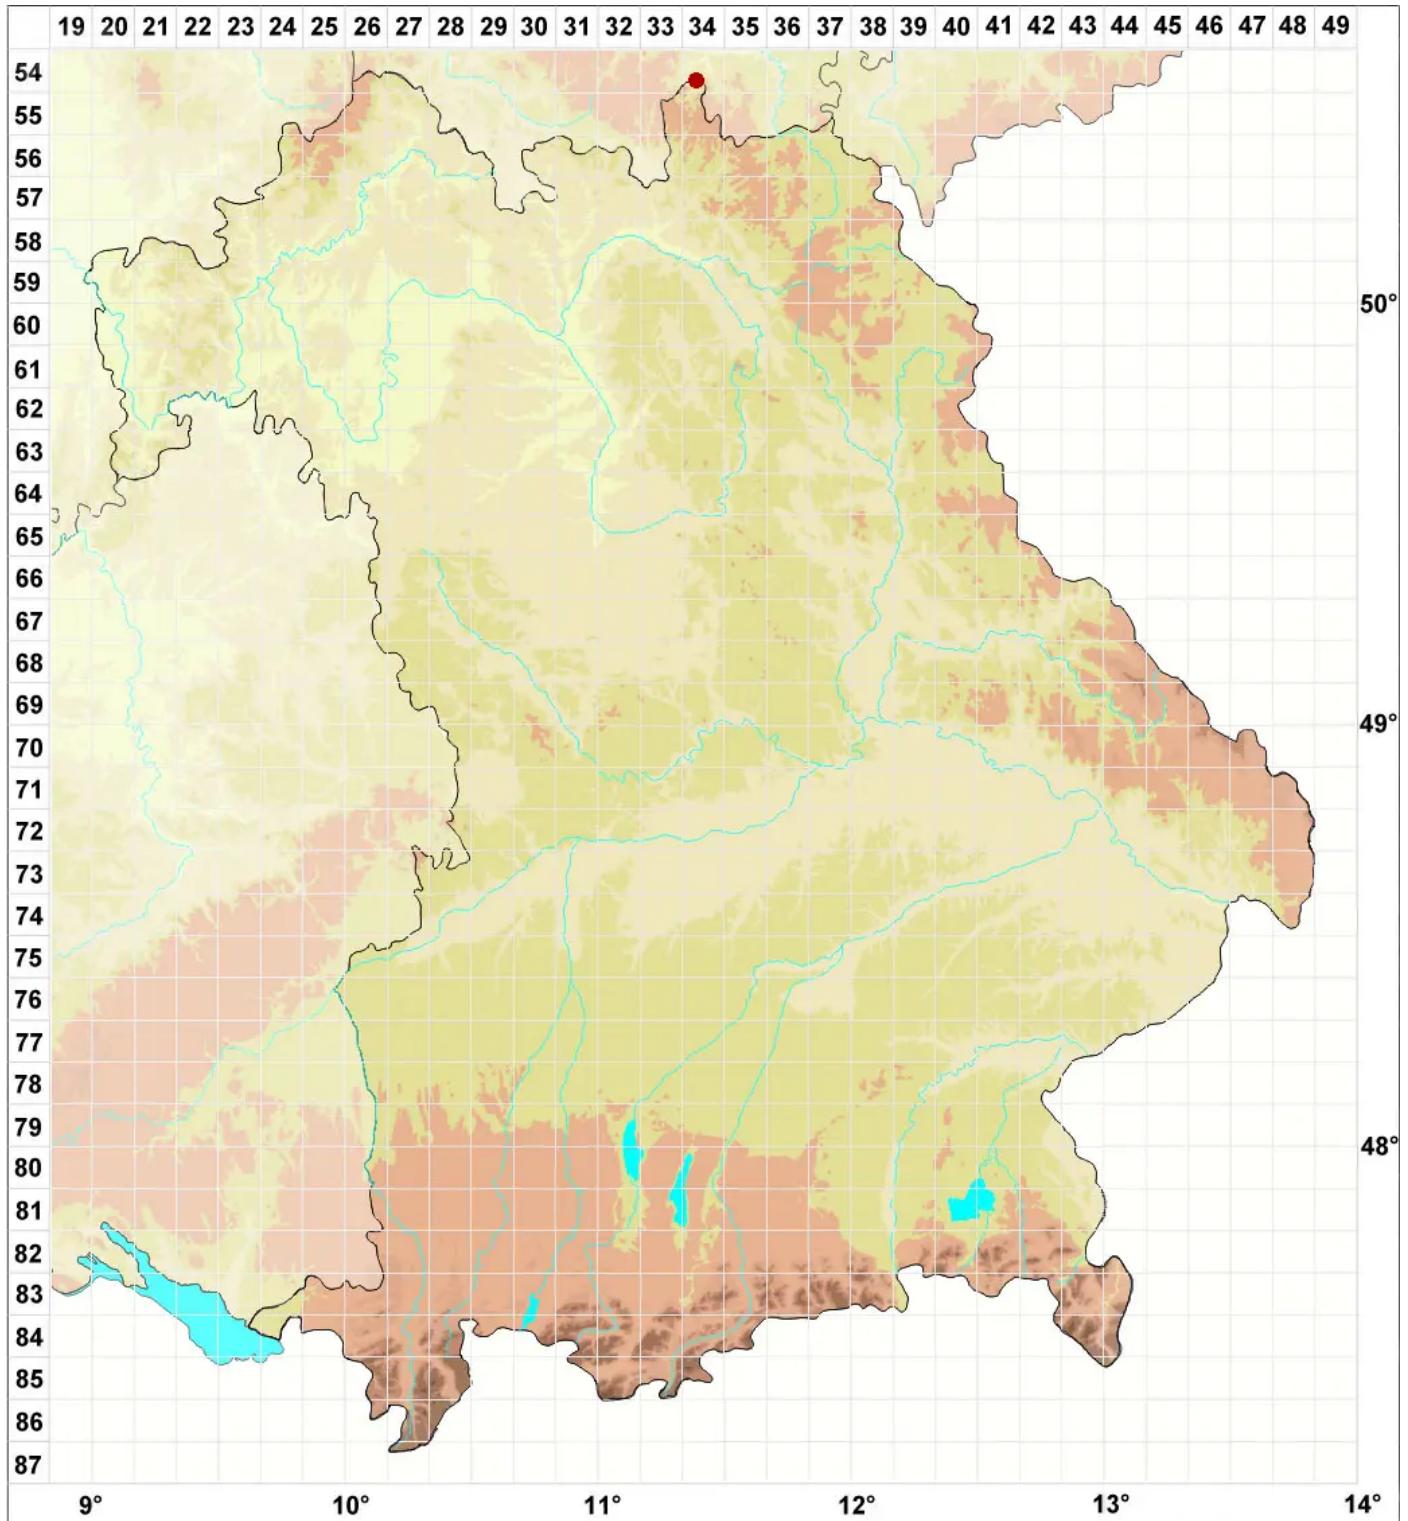

Melanelia sorediata (Ach.) Goward & Ahti

Legende:

- Symbole:**
- Ausgefülltes Symbol:
Zeitraum von 1980 bis heute (Aktuelle Angabe)
 - Leeres Symbol:
Zeitraum vor 1980 (Altangabe)
 - Quadrat: Herbarbeleg