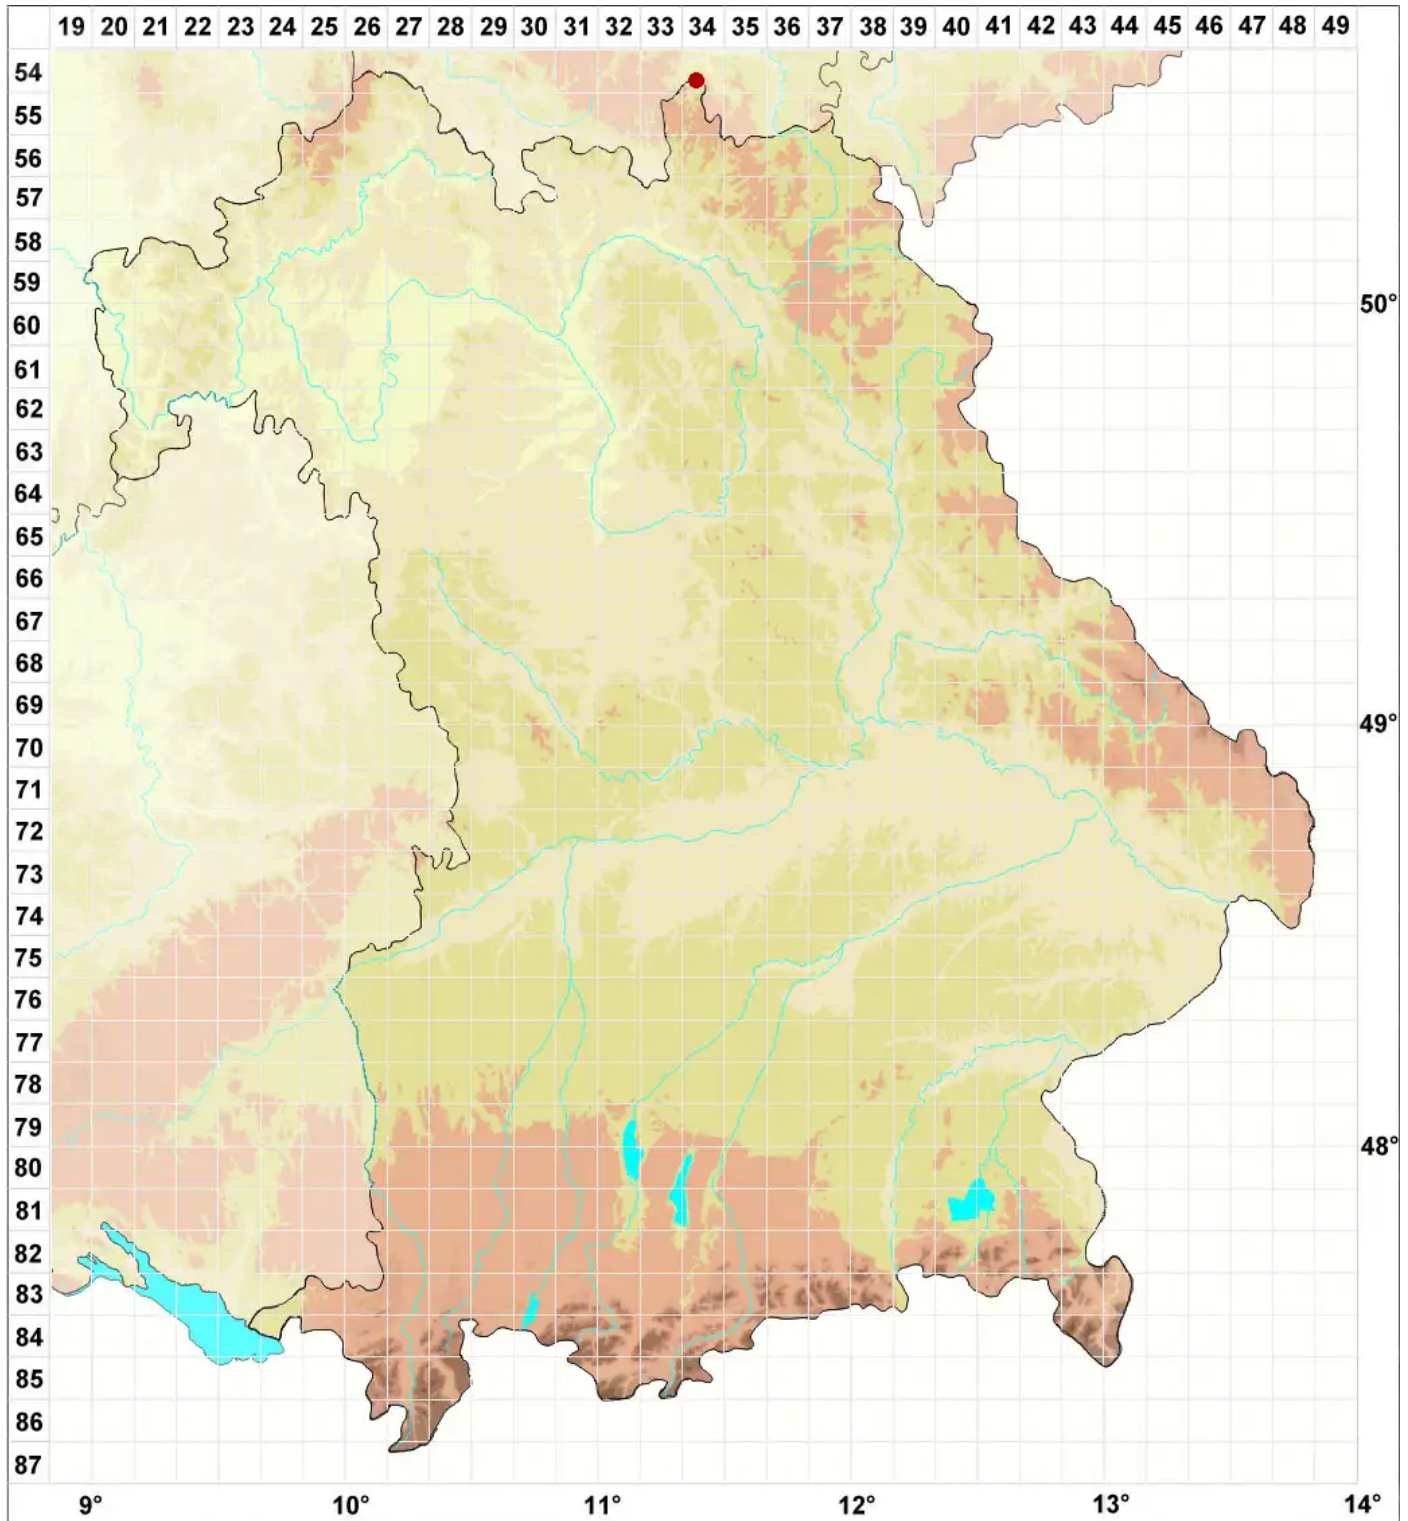

Melanelia sorediata (Ach.) Goward & Ahti

Legende:

- Symbole:**
Ausgefülltes Symbol:
Zeitraum von 1980 bis heute (Aktuelle Angabe)
Leeres Symbol:
Zeitraum vor 1980 (Altangabe)
Quadrat: Herbarbeleg