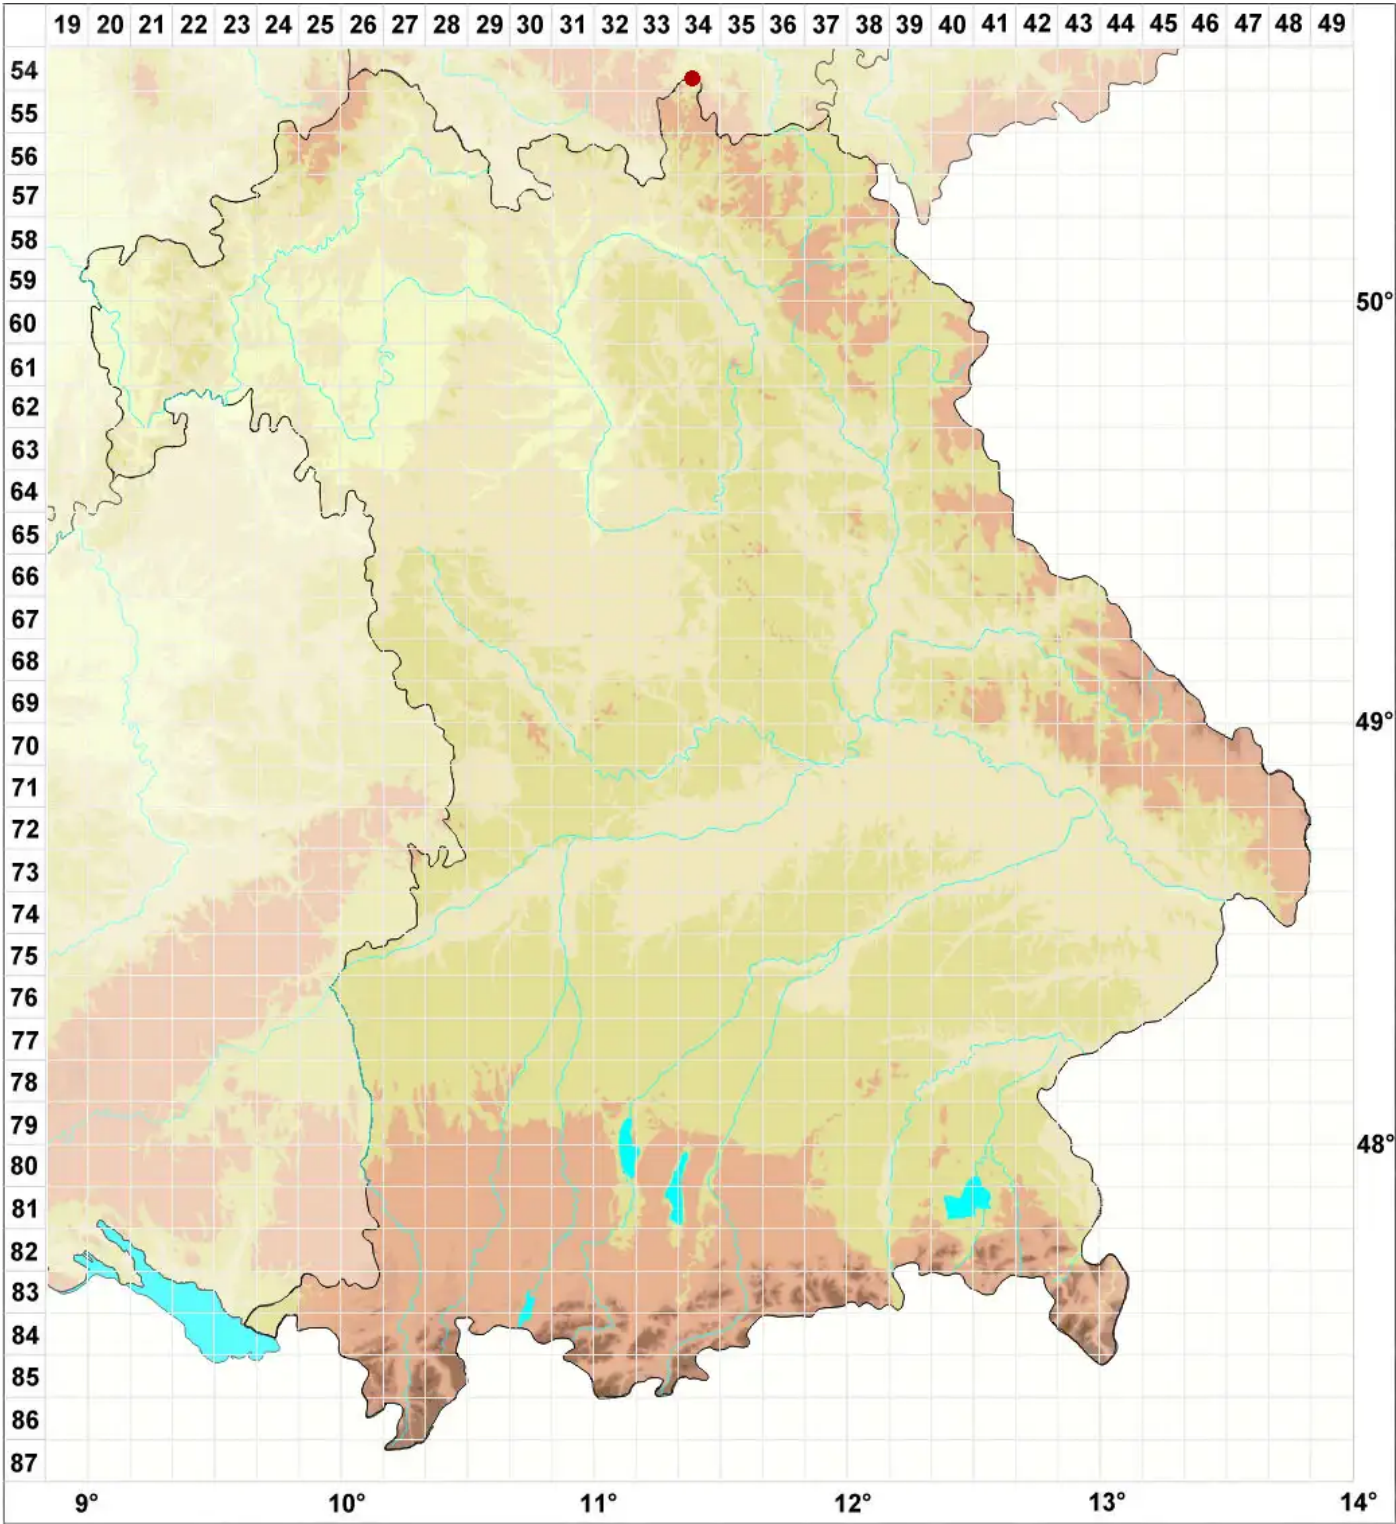

Melanelia sorediata (Ach.) Goward & Ahti

Legende:

- Symbole:**
- Ausgefülltes Symbol:
Zeitraum von 1980 bis heute (Aktuelle Angabe)
 - Leeres Symbol:
Zeitraum vor 1980 (Altangabe)
 - Quadrat: Herbarbeleg