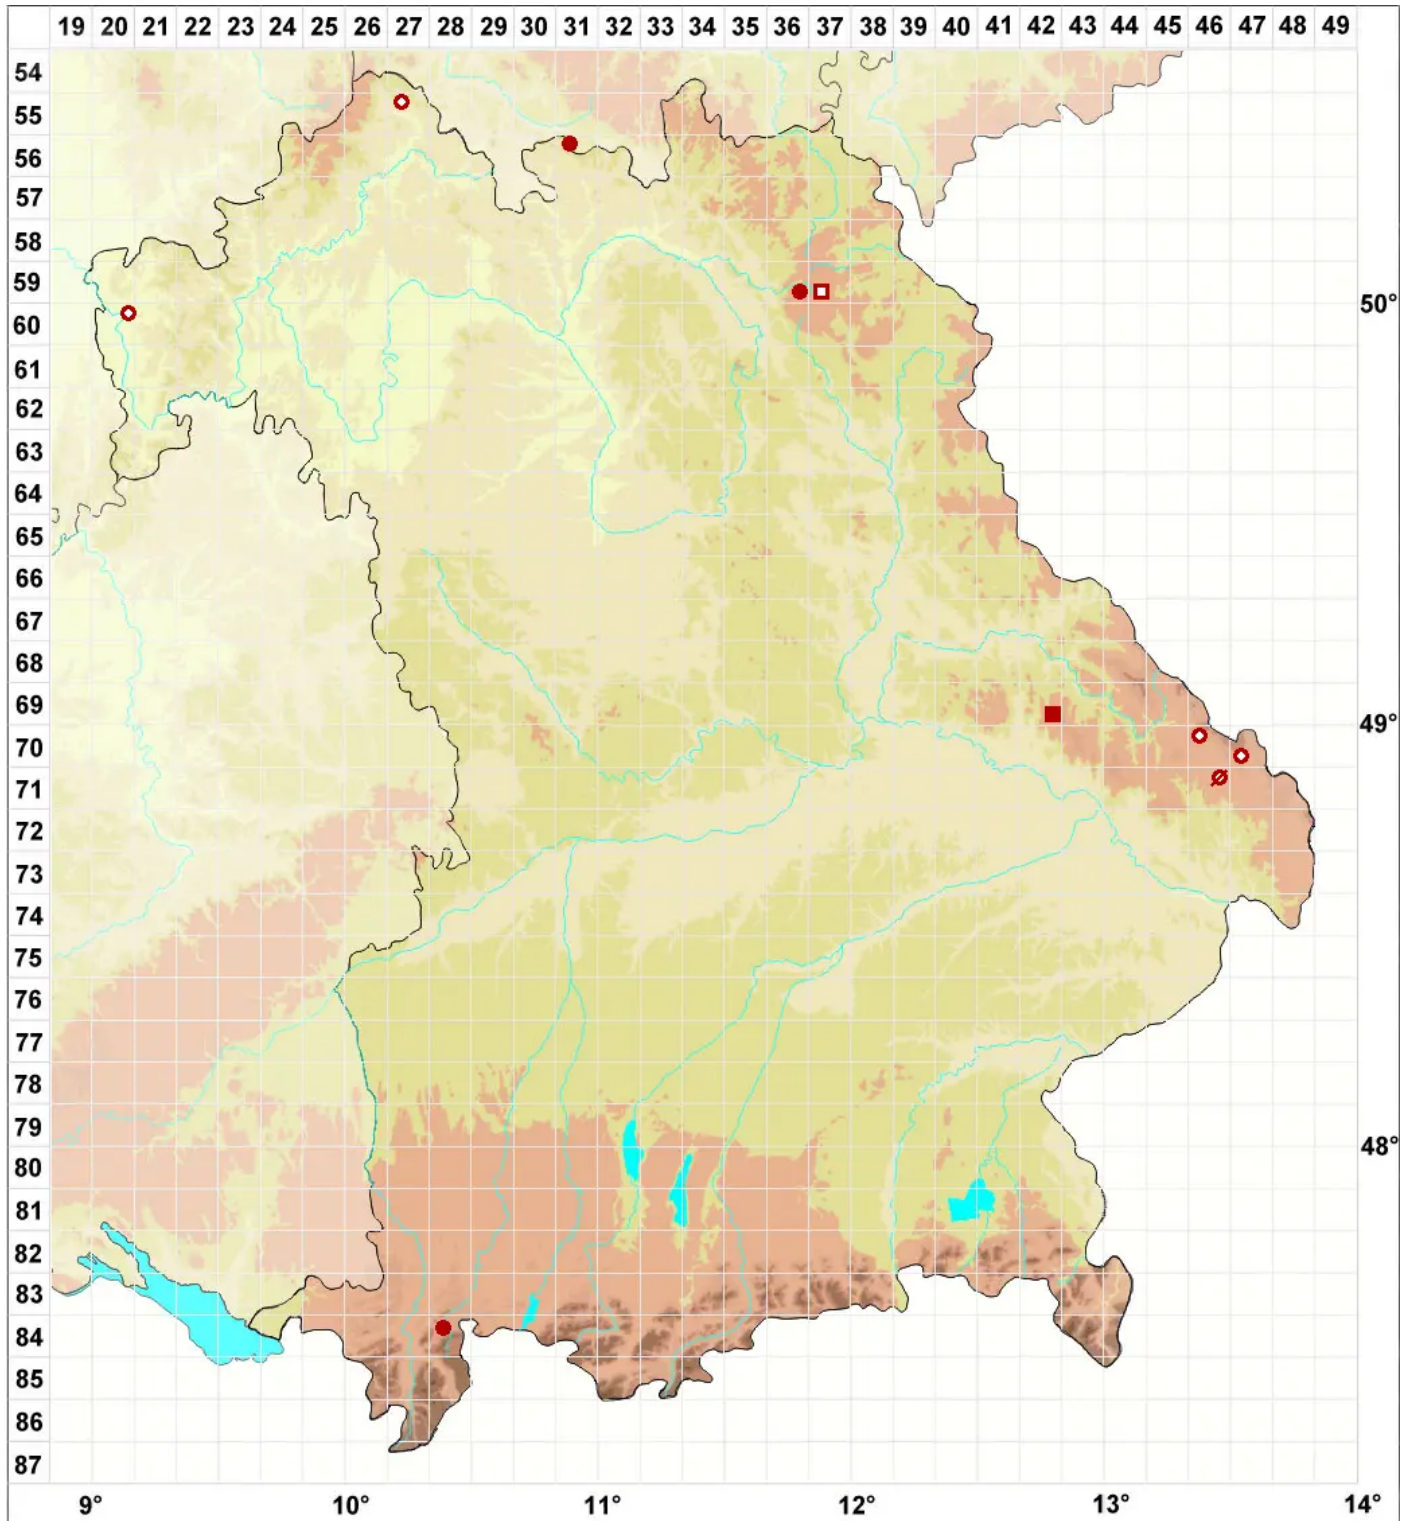

Melanelia stygia (L.) Essl.

Glänzende Braunschüsselflechte

Legende:

- Symbole:**
- Ausgefülltes Symbol:
Zeitraum von 1980 bis heute (Aktuelle Angabe)
 - Leeres Symbol:
Zeitraum vor 1980 (Altangabe)
 - Quadrat: Herbarbeleg