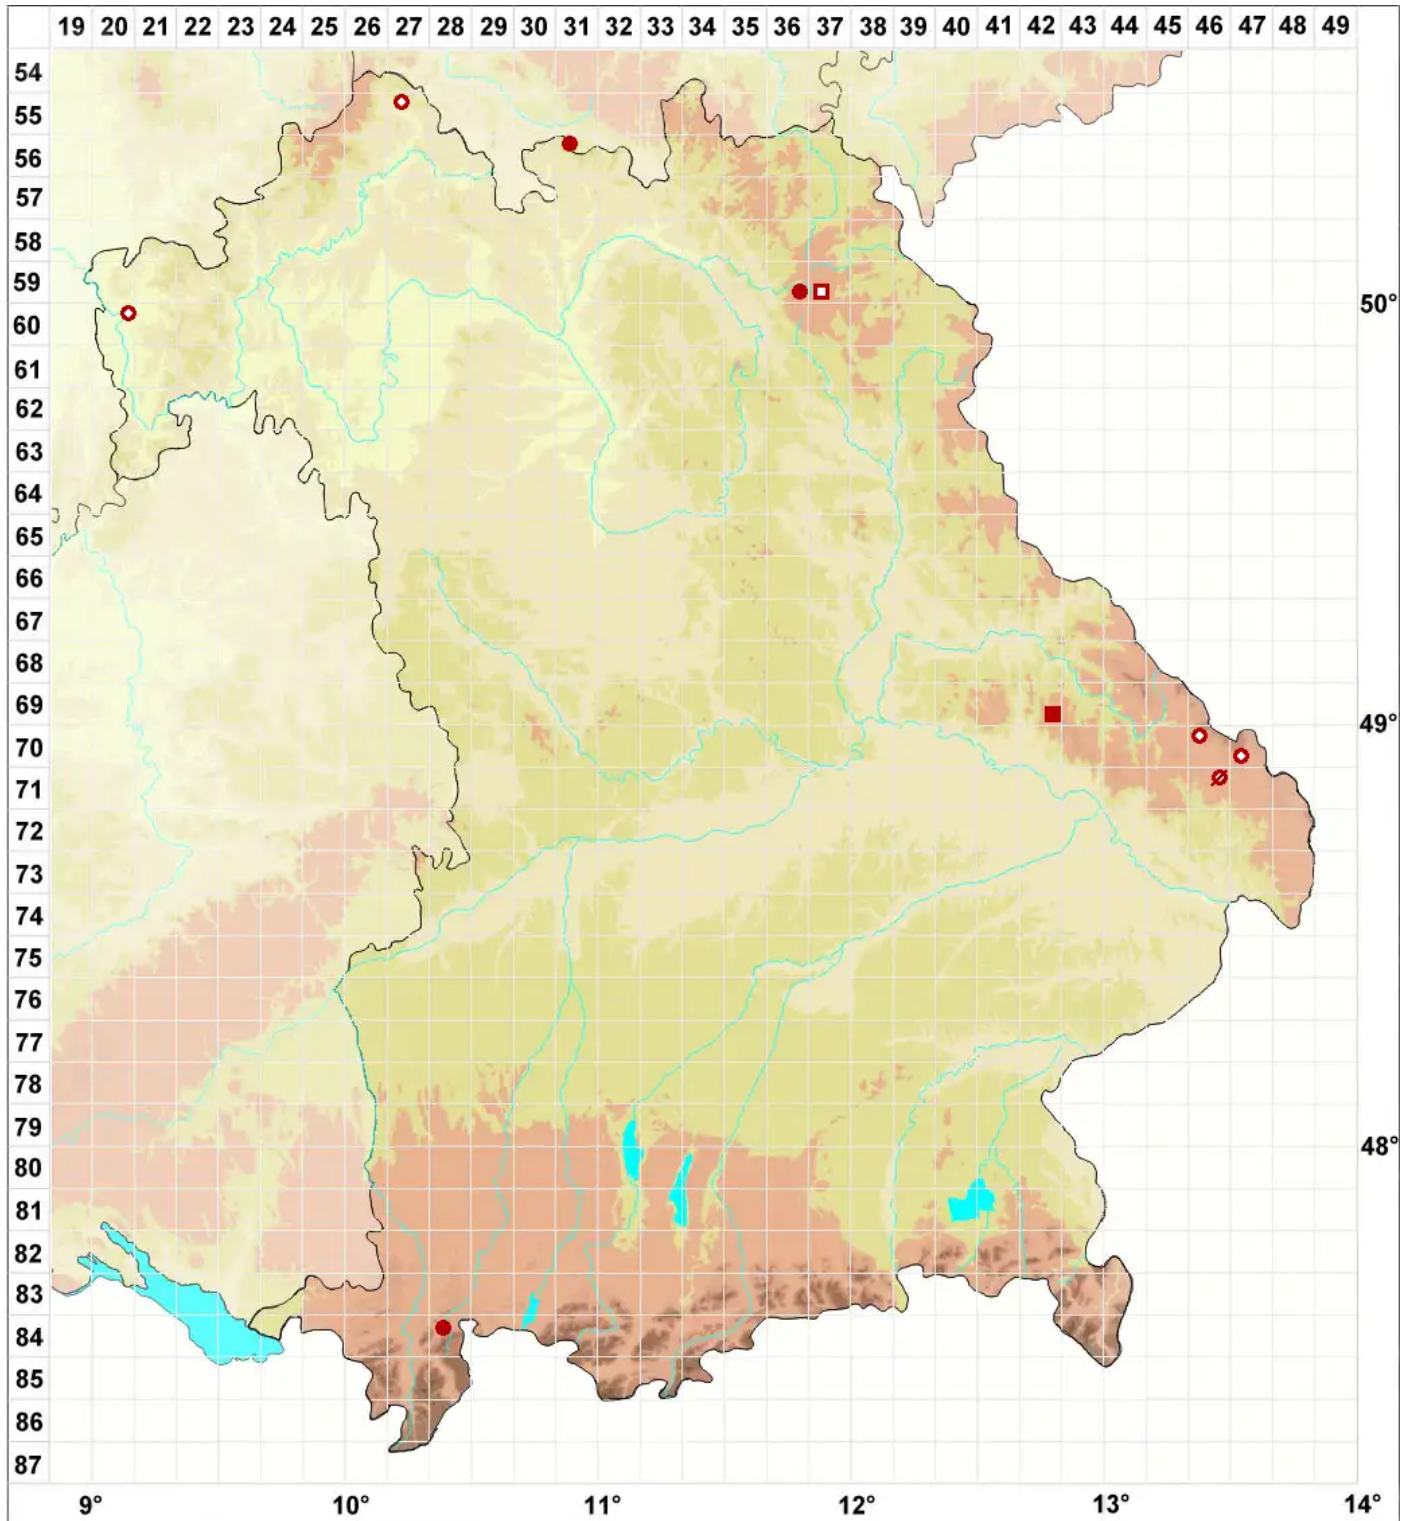

Melanelia stygia (L.) Essl.

Glänzende Braunschüsselflechte

Legende:

Symbole:

Ausgefülltes Symbol:
Zeitraum von 1980 bis heute (Aktuelle Angabe)

Leeres Symbol:
Zeitraum vor 1980 (Altangabe)

Quadrat: Herbarbeleg