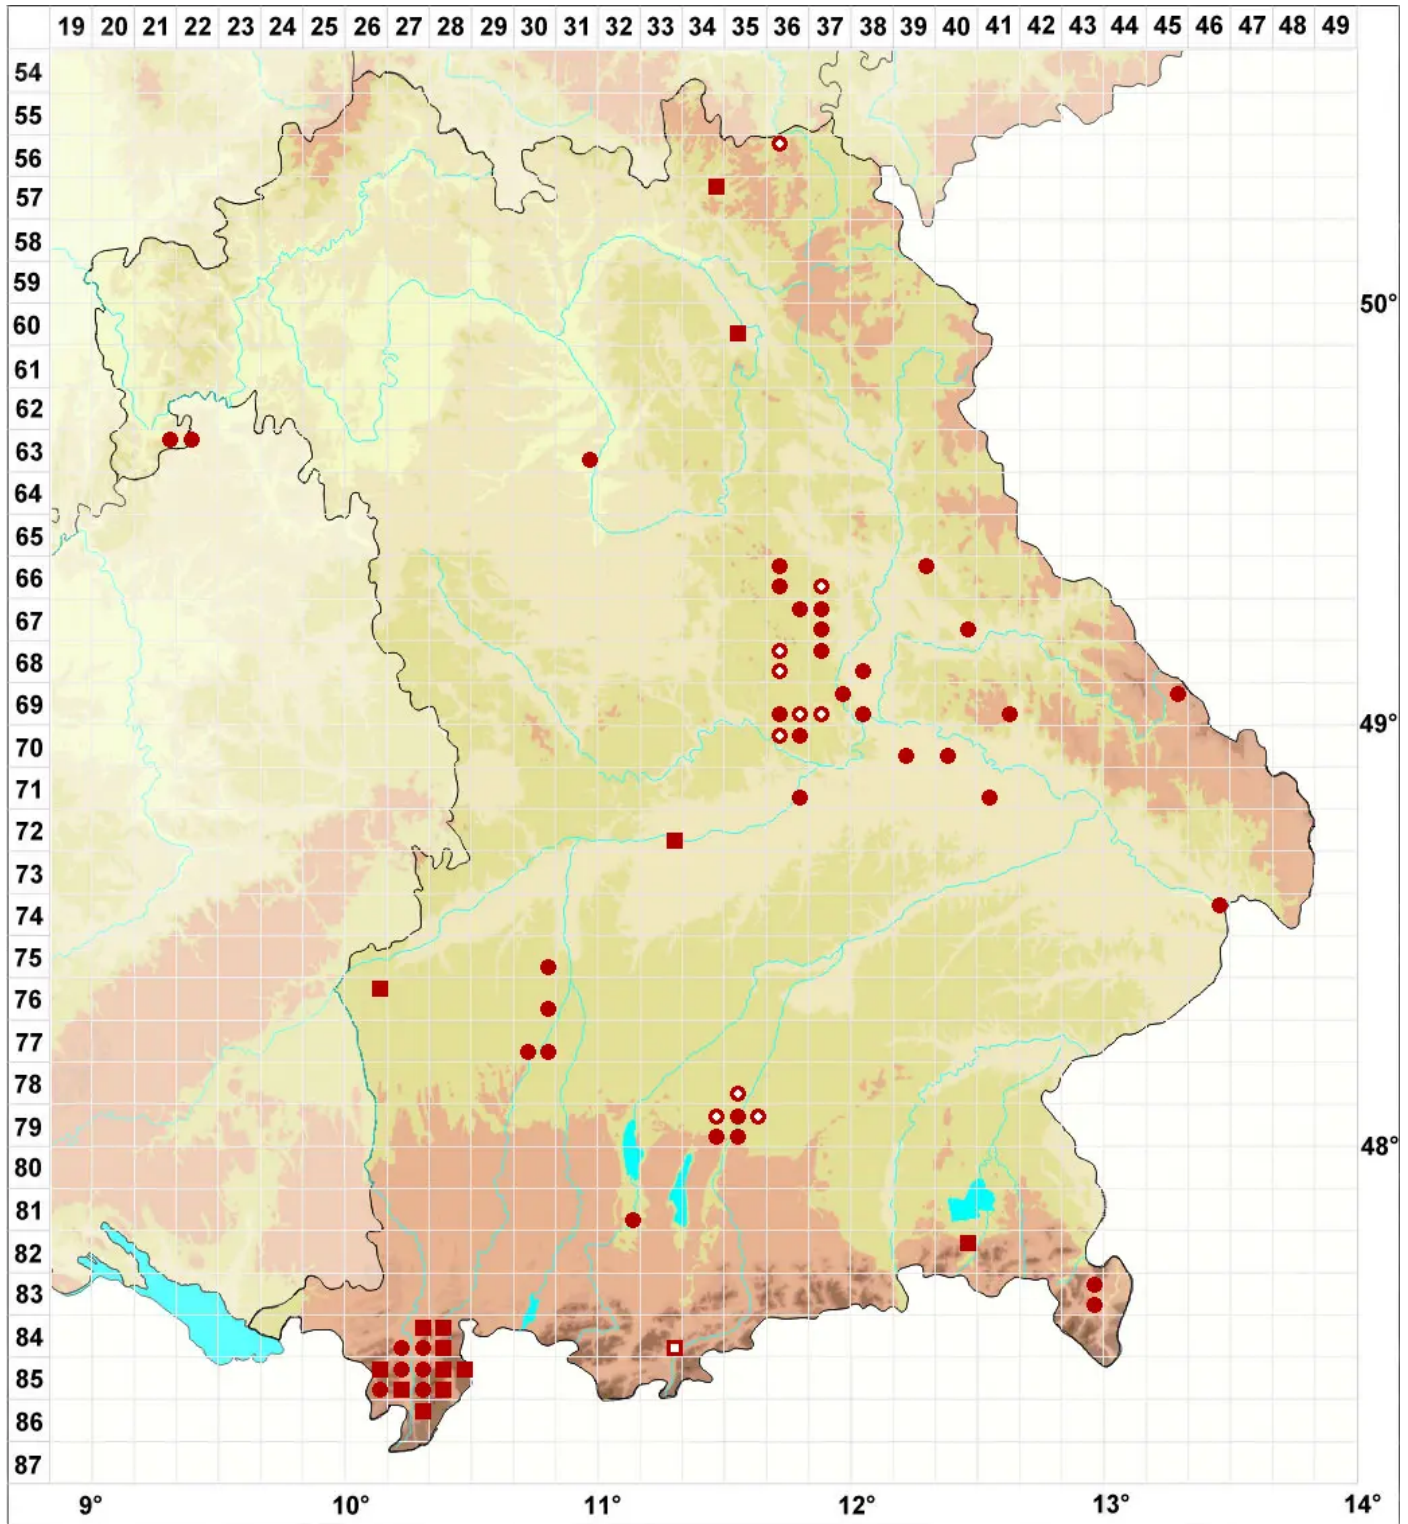

# Melanelixia subargentifera (Nyl.) O. Blanco, A. Crespo, Divakar

## Bereifte Braunschüsselflechte

Legende:

- Symbole:**
- Ausgefülltes Symbol:  
Zeitraum von 1980 bis heute (Aktuelle Angabe)
  - Leeres Symbol:  
Zeitraum vor 1980 (Altangabe)
  - Quadrat: Herbarbeleg