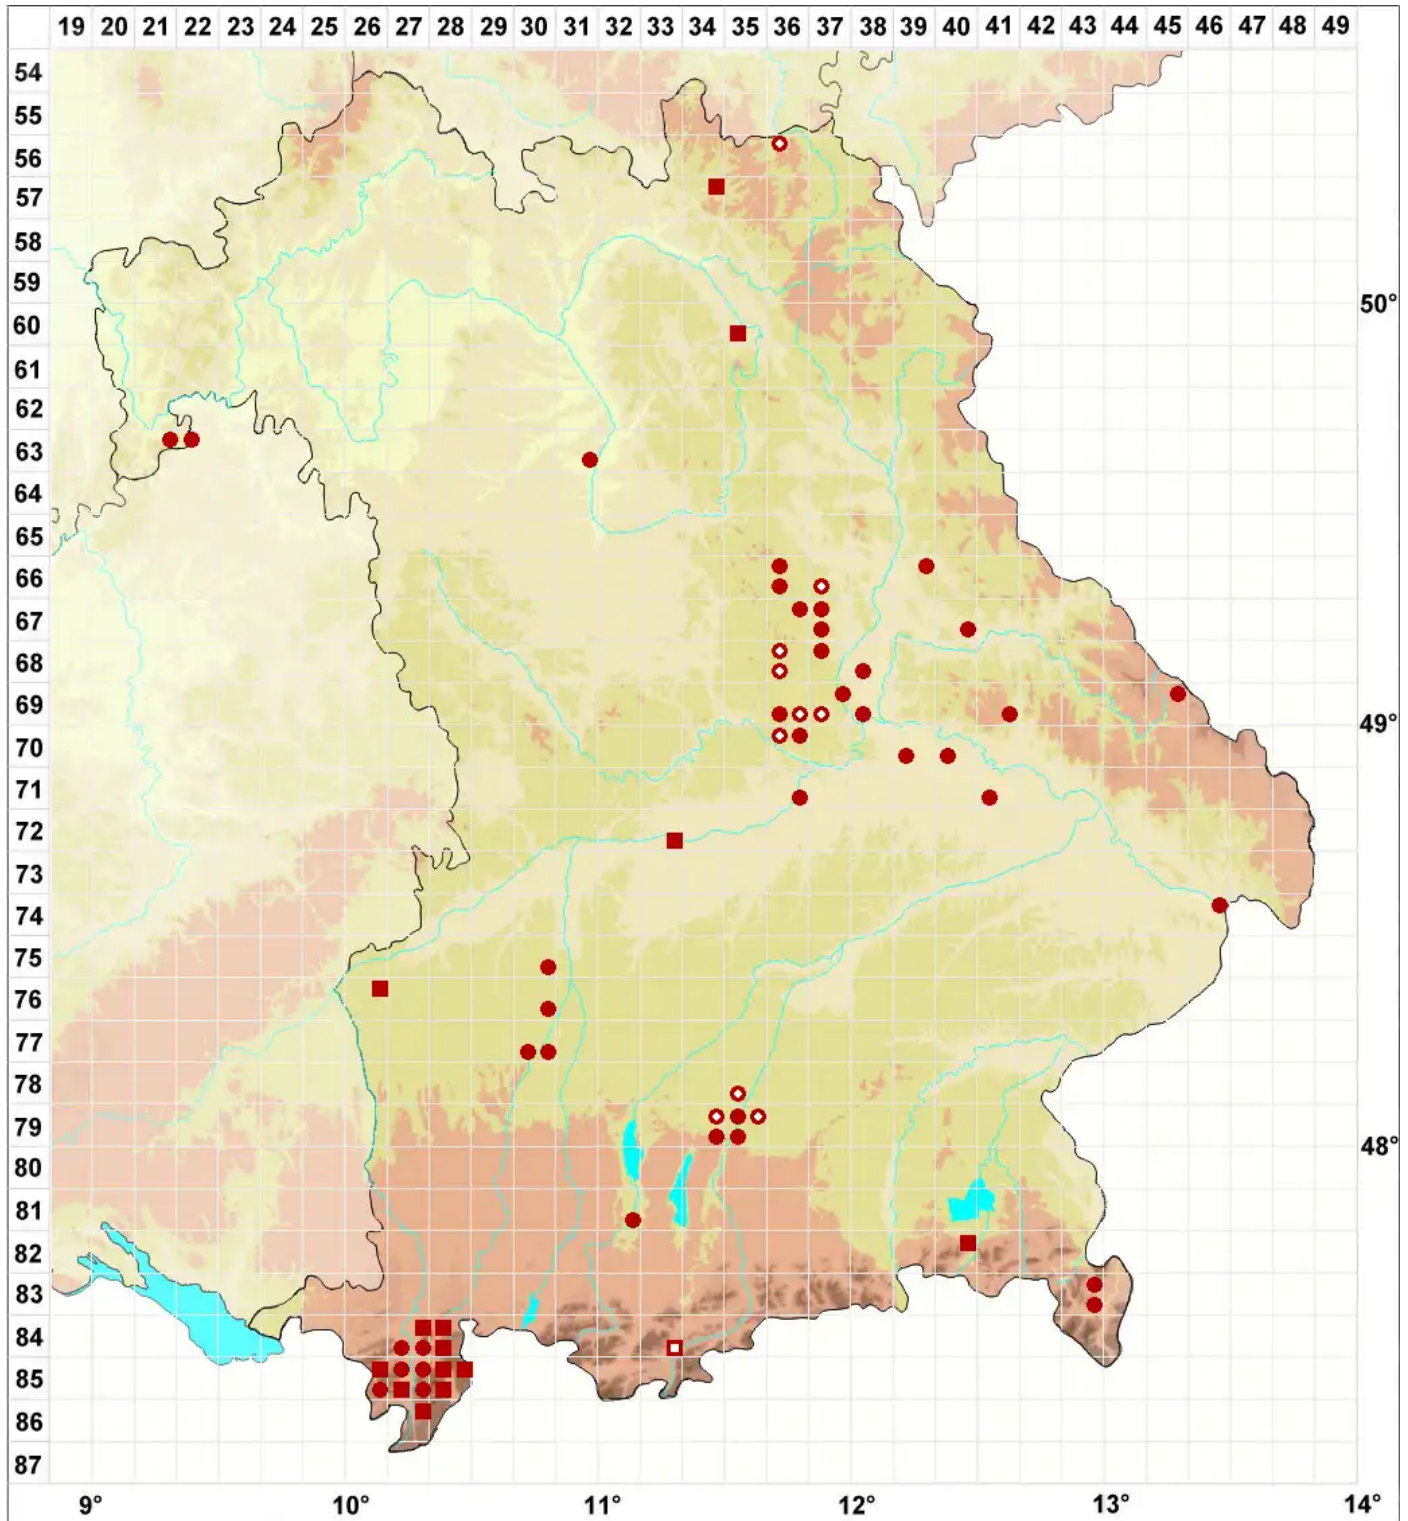

Melanelixia subargentifera (Nyl.) O. Blanco, A. Crespo, Divakar

Bereifte Braunschüsselflechte

Legende:

Symbole:

Ausgefülltes Symbol:
Zeitraum von 1980 bis heute (Aktuelle Angabe)

Leeres Symbol:
Zeitraum vor 1980 (Altangabe)

Quadrat: Herbarbeleg