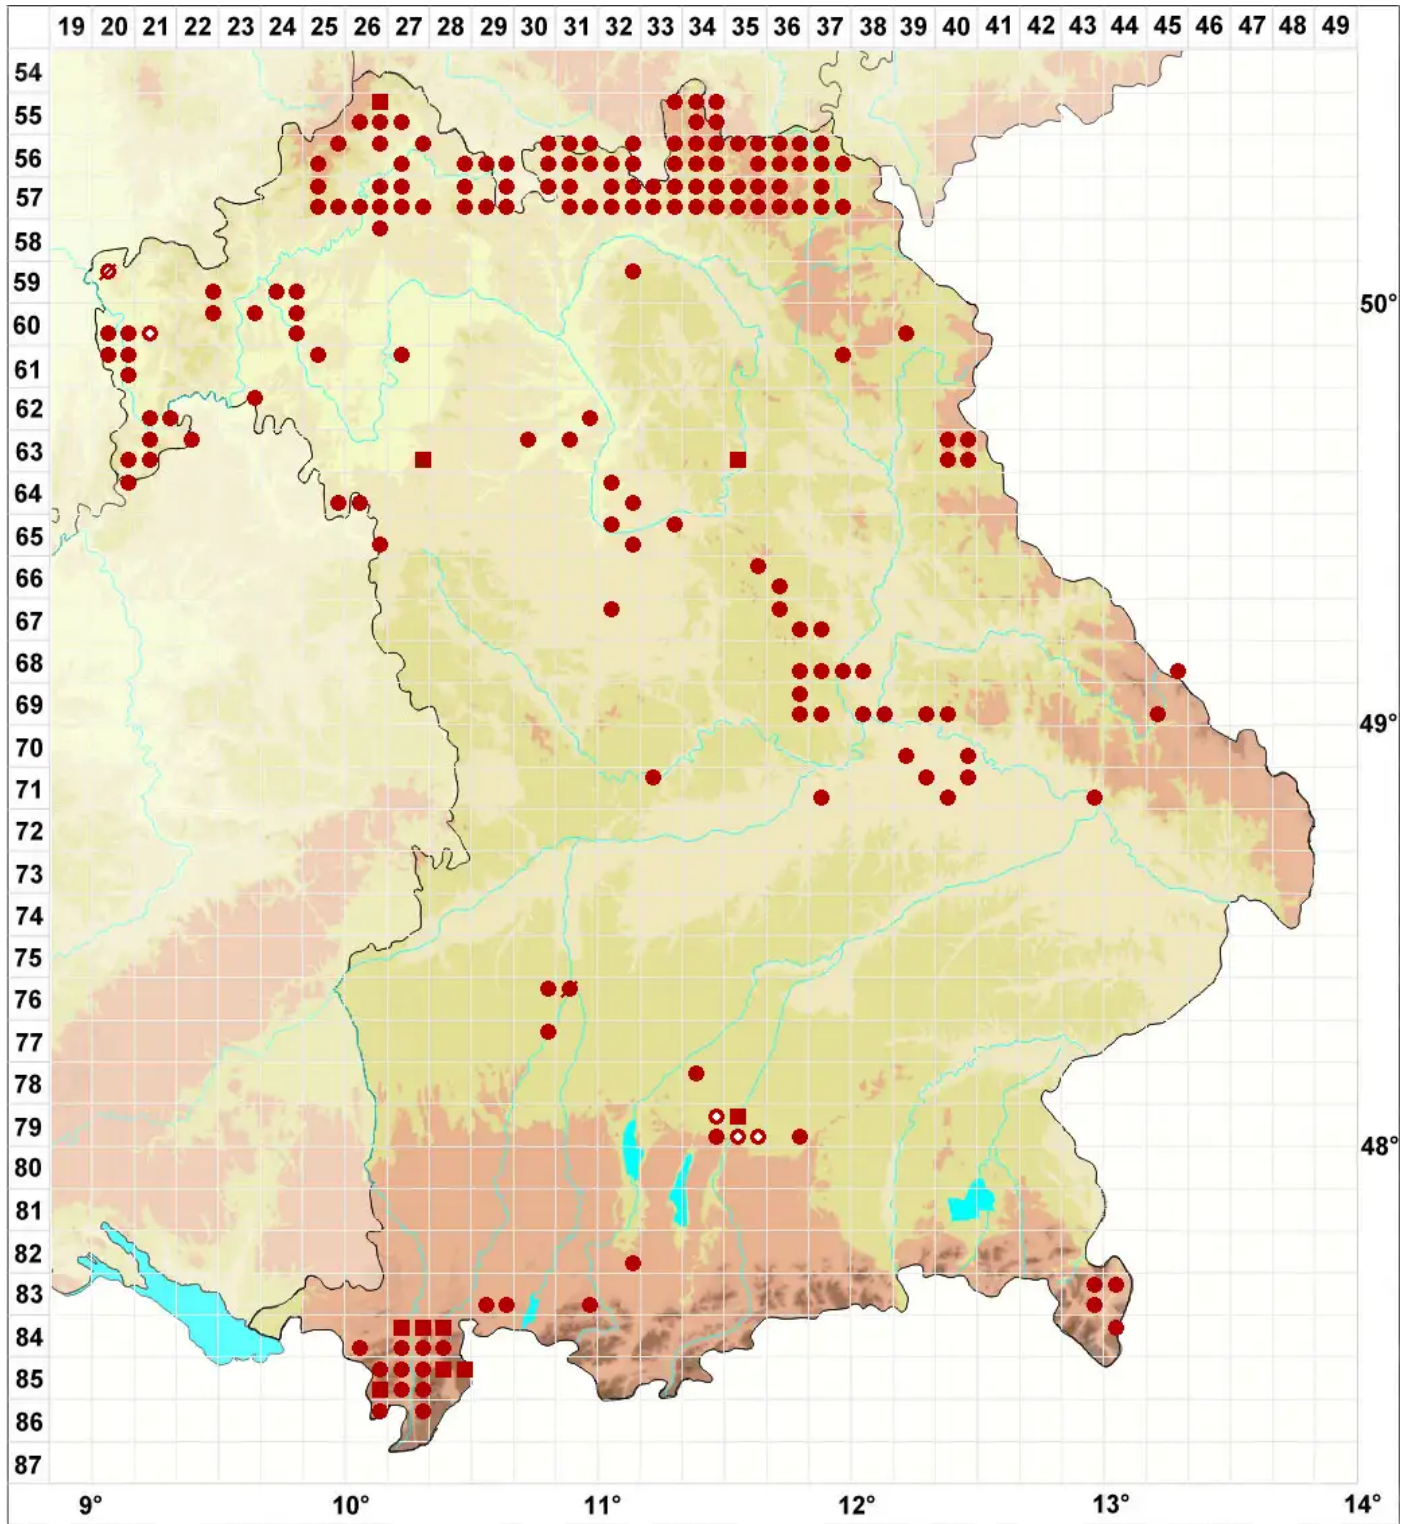

# Melanelixia subaurifera (Nyl.) O. Blanco, A. Crespo, Divakar, I

## Gold-Braunschüsselflechte

Legende:

- Symbole:**
- Ausgefülltes Symbol:  
Zeitraum von 1980 bis heute (Aktuelle Angabe)
  - Leeres Symbol:  
Zeitraum vor 1980 (Altangabe)
  - Quadrat: Herbarbeleg