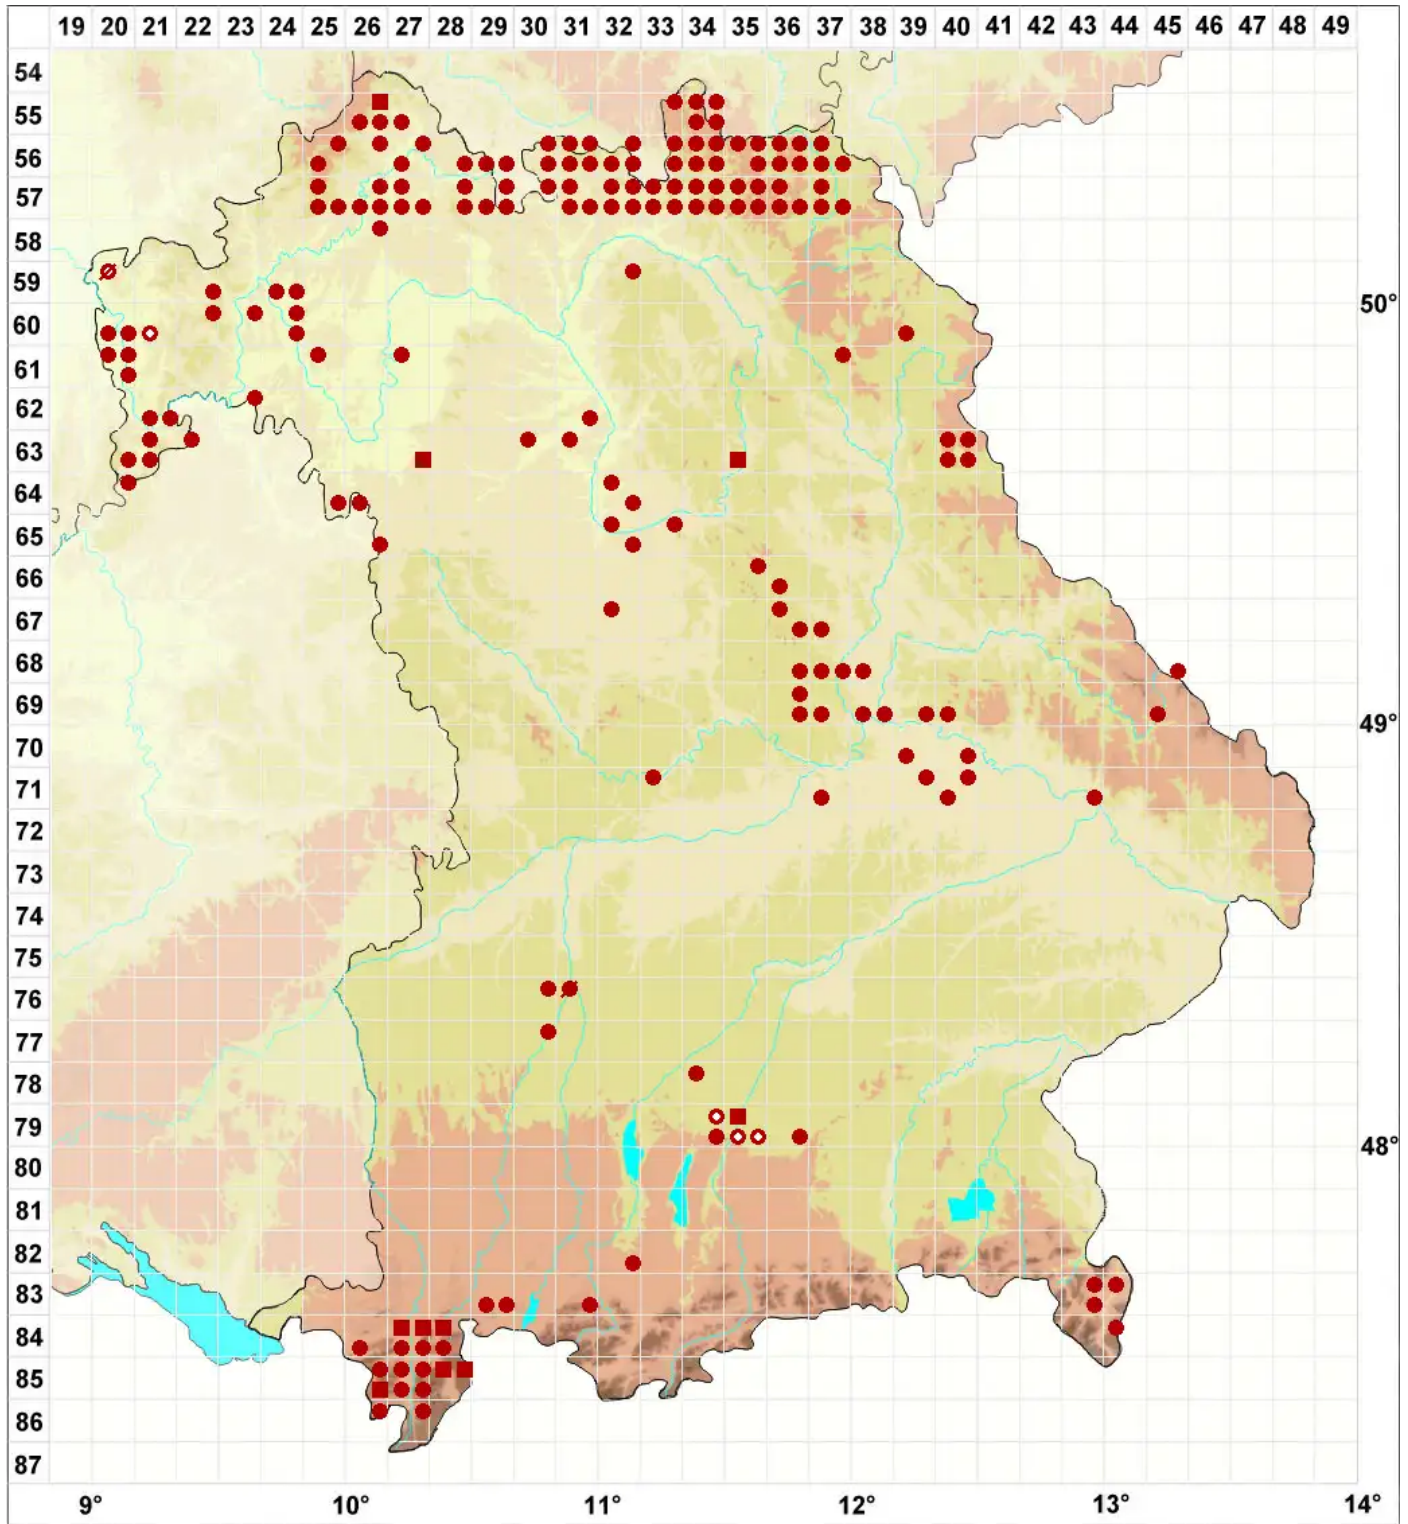

Melanelixia subaurifera (Nyl.) O. Blanco, A. Crespo, Divakar, I

Gold-Braunschüsselflechte

Legende:

1. **Symbole:**
2. Ausgefülltes Symbol:
     Zeitraum von 1980 bis heute (Aktuelle Angabe)
   - Leeres Symbol:
     Zeitraum vor 1980 (Altangabe)
   - Quadrat: Herbarbeleg