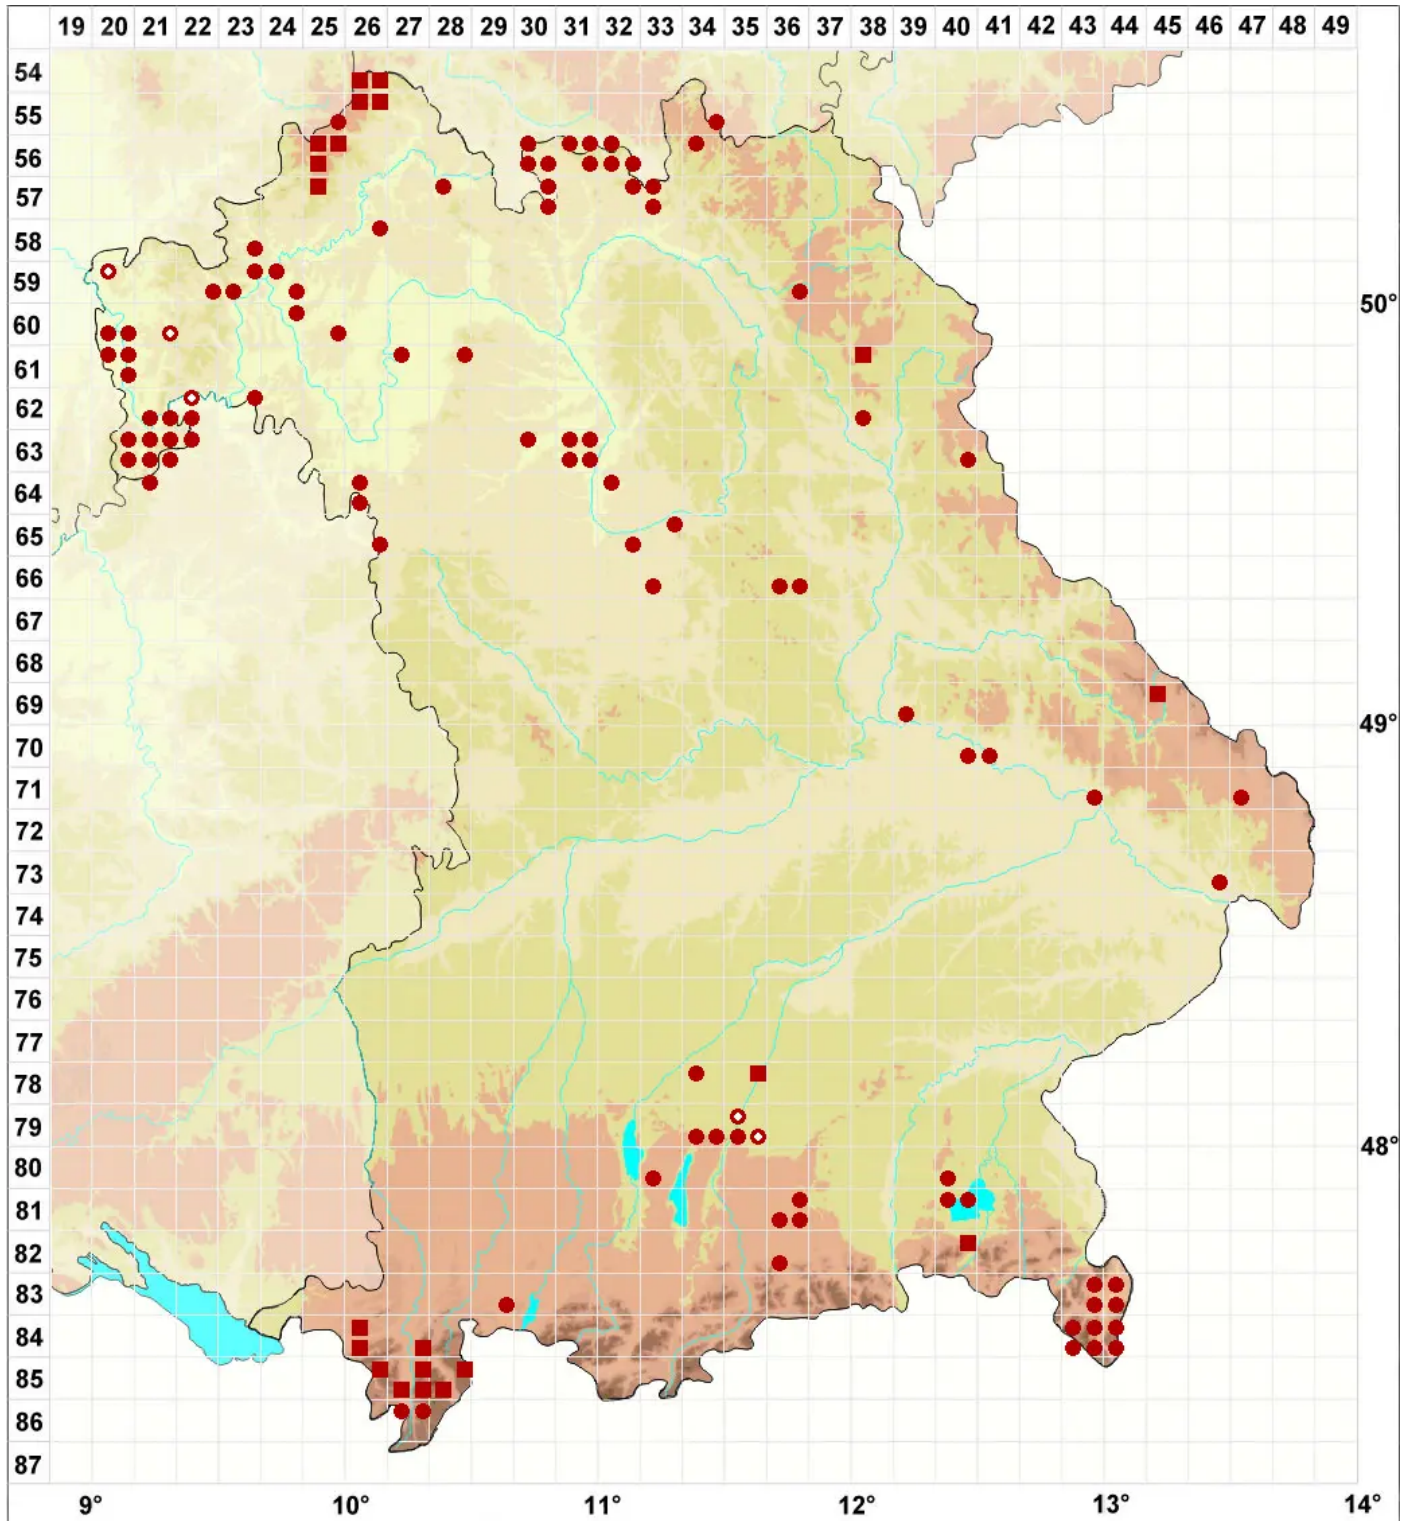

# Melanelixia fuliginosa (Fr. ex Duby) O. Blanco, A. Crespo, Divakar

## Samtige Braunschüsselflechte

Legende:

- Symbole:**
- Ausgefülltes Symbol:  
Zeitraum von 1980 bis heute (Aktuelle Angabe)
  - Leeres Symbol:  
Zeitraum vor 1980 (Altangabe)
  - Quadrat: Herbarbeleg