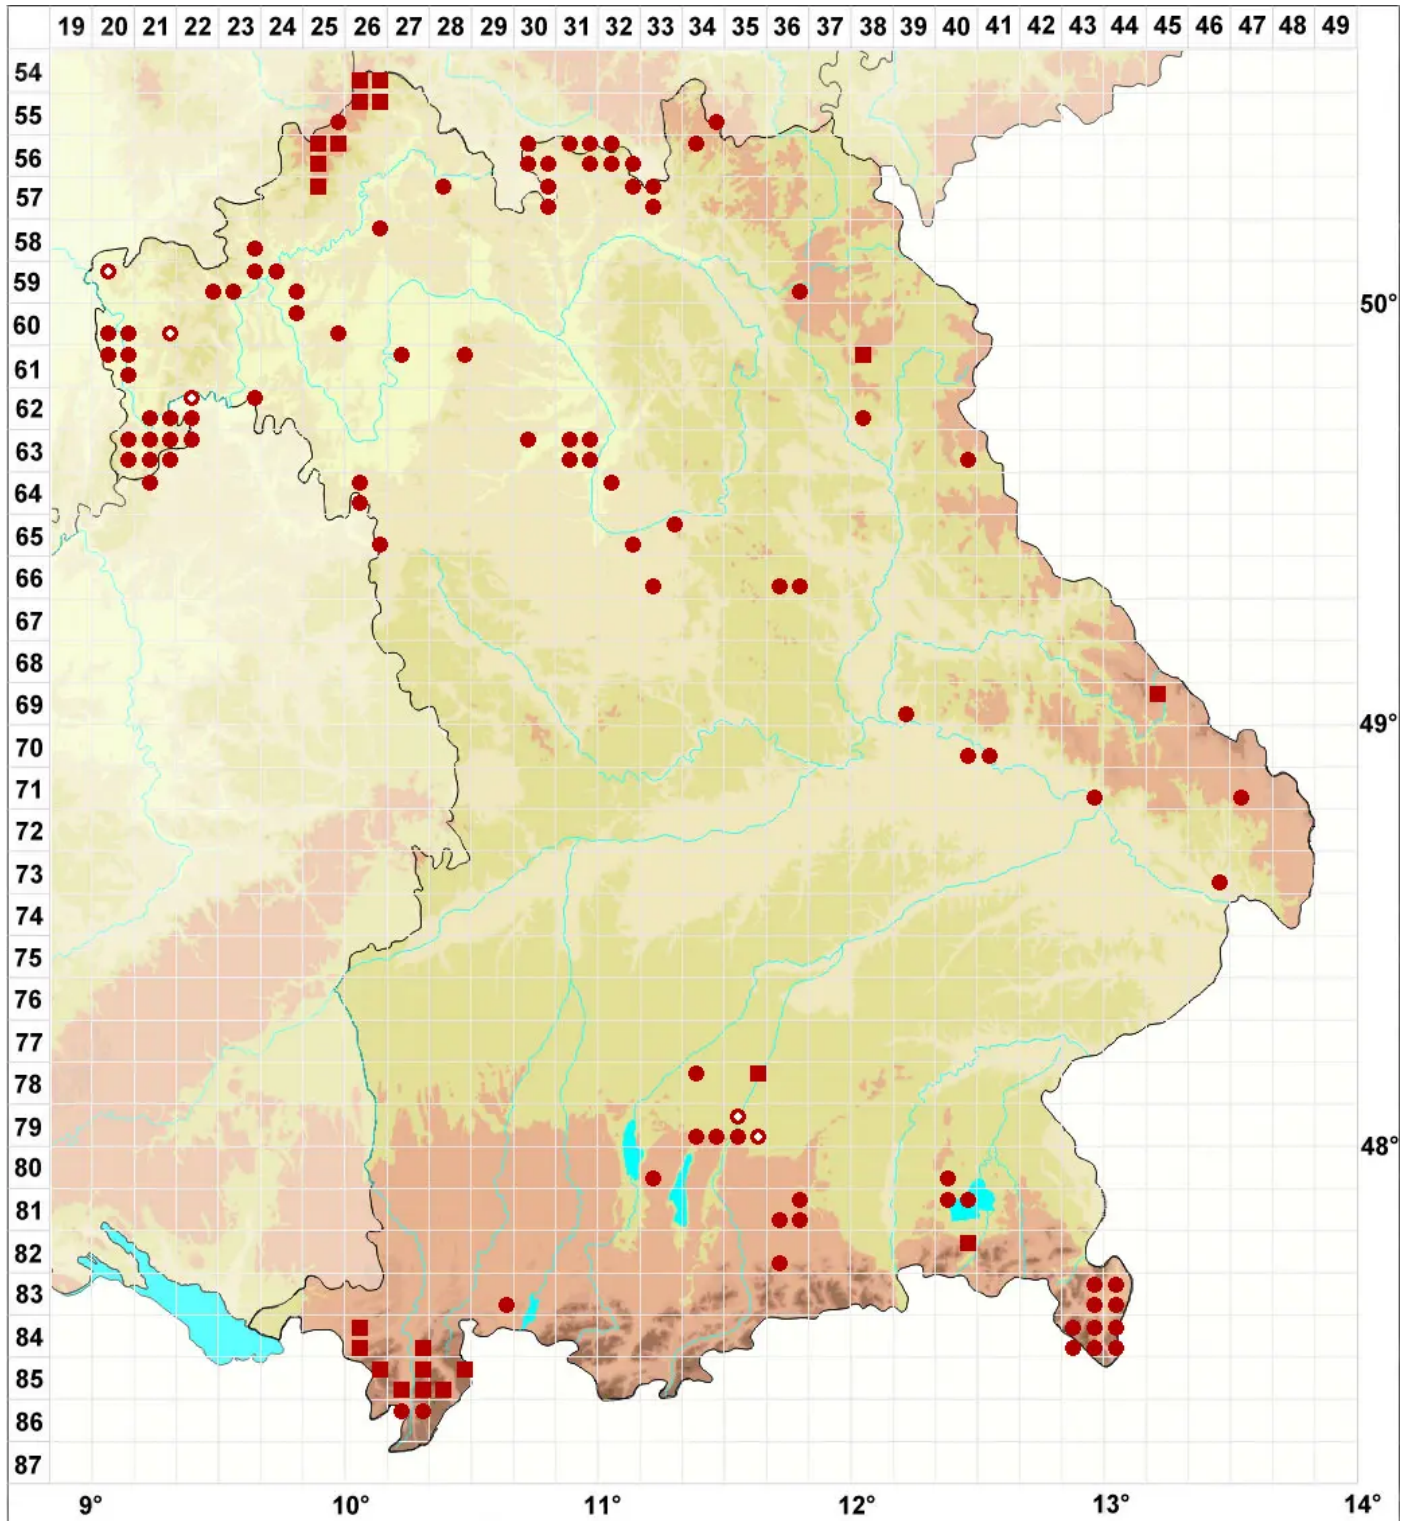

Melanelixia fuliginosa (Fr. ex Duby) O. Blanco, A. Crespo, Divakar

Samtige Braunschüsselflechte

Legende:

- Symbole:**
- Ausgefülltes Symbol:
Zeitraum von 1980 bis heute (Aktuelle Angabe)
 - Leeres Symbol:
Zeitraum vor 1980 (Altangabe)
 - Quadrat: Herbarbeleg