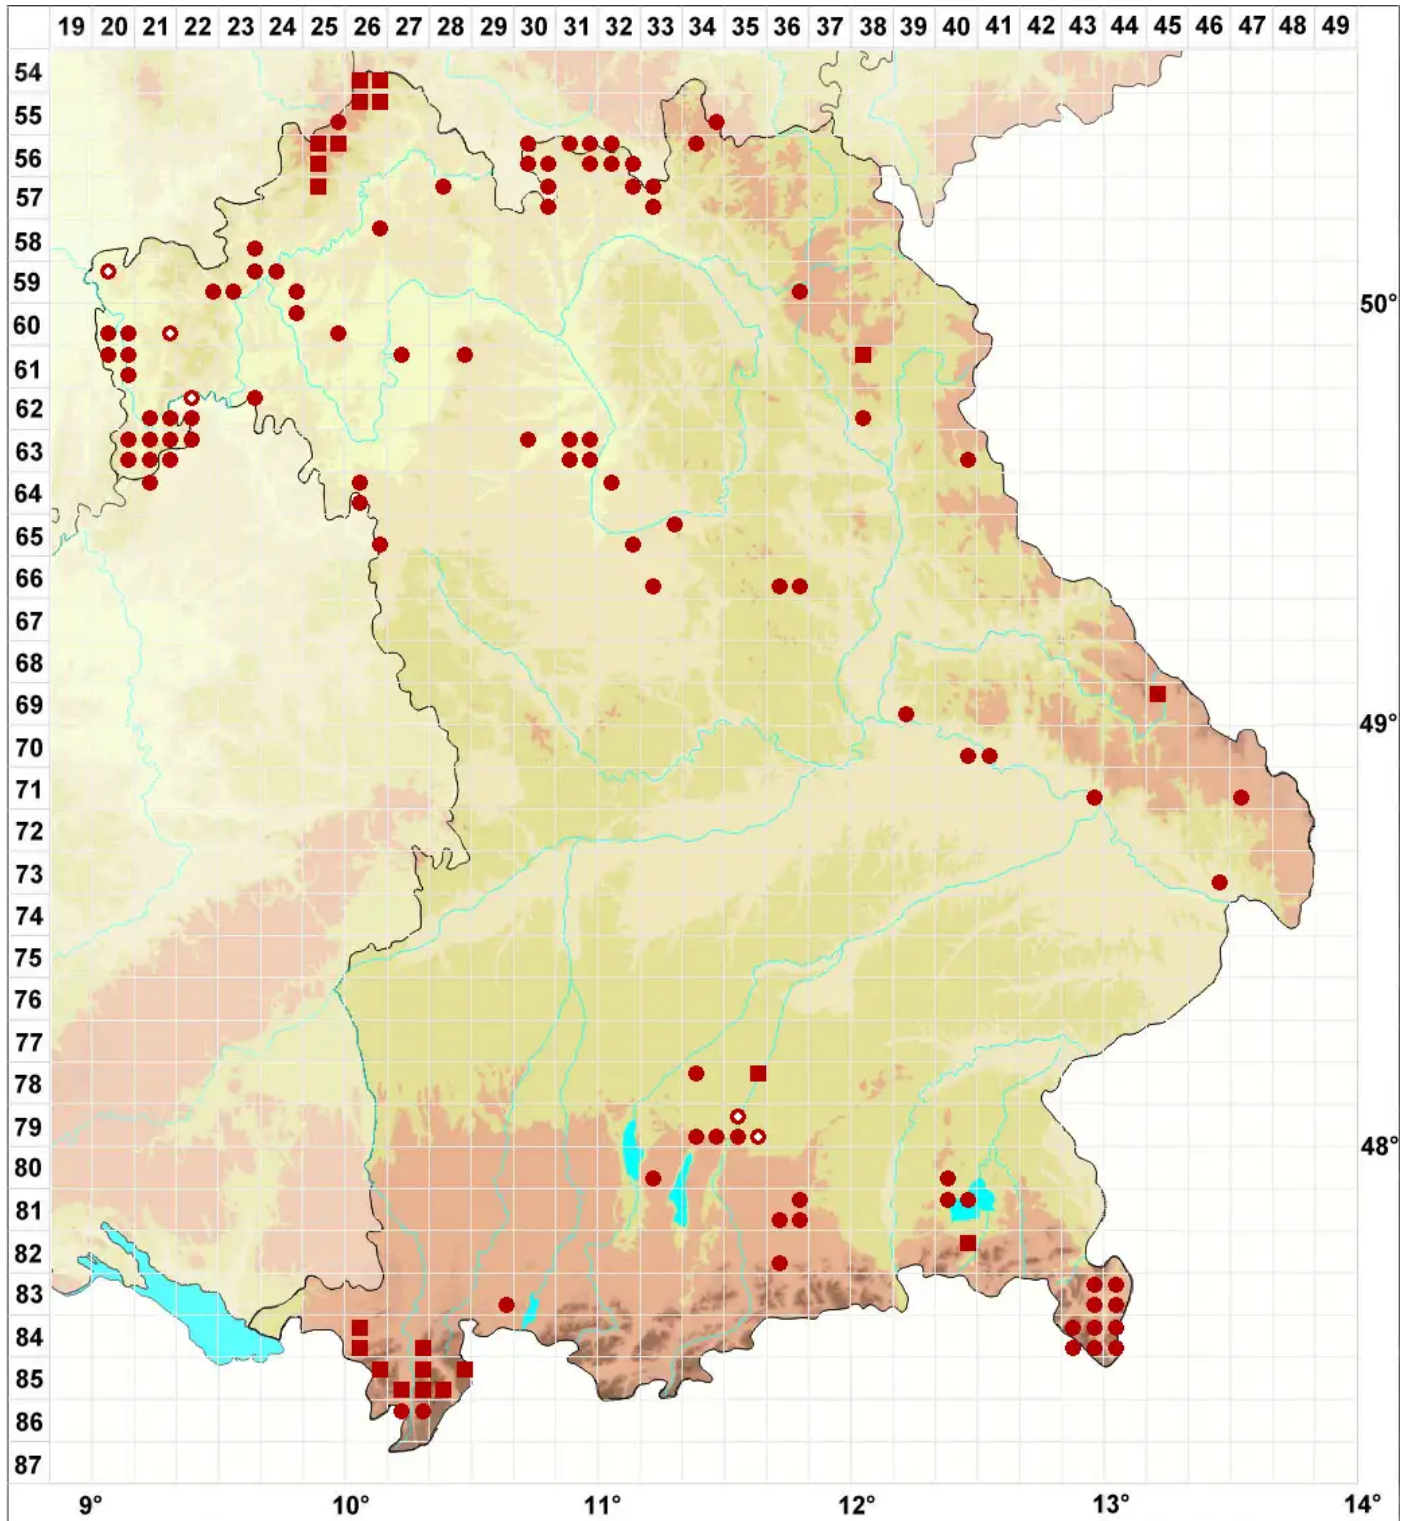

Melanelixia fuliginosa (Fr. ex Duby) O. Blanco, A. Crespo, Divakar, Essl, Hawksw, Lumbsch

Samtige Braunschüsselflechte

Legende:

- Symbole:**
Ausgefülltes Symbol:
Zeitraum von 1980 bis heute (Aktuelle Angabe)
Leeres Symbol:
Zeitraum vor 1980 (Altangabe)
Quadrat: Herbarbeleg