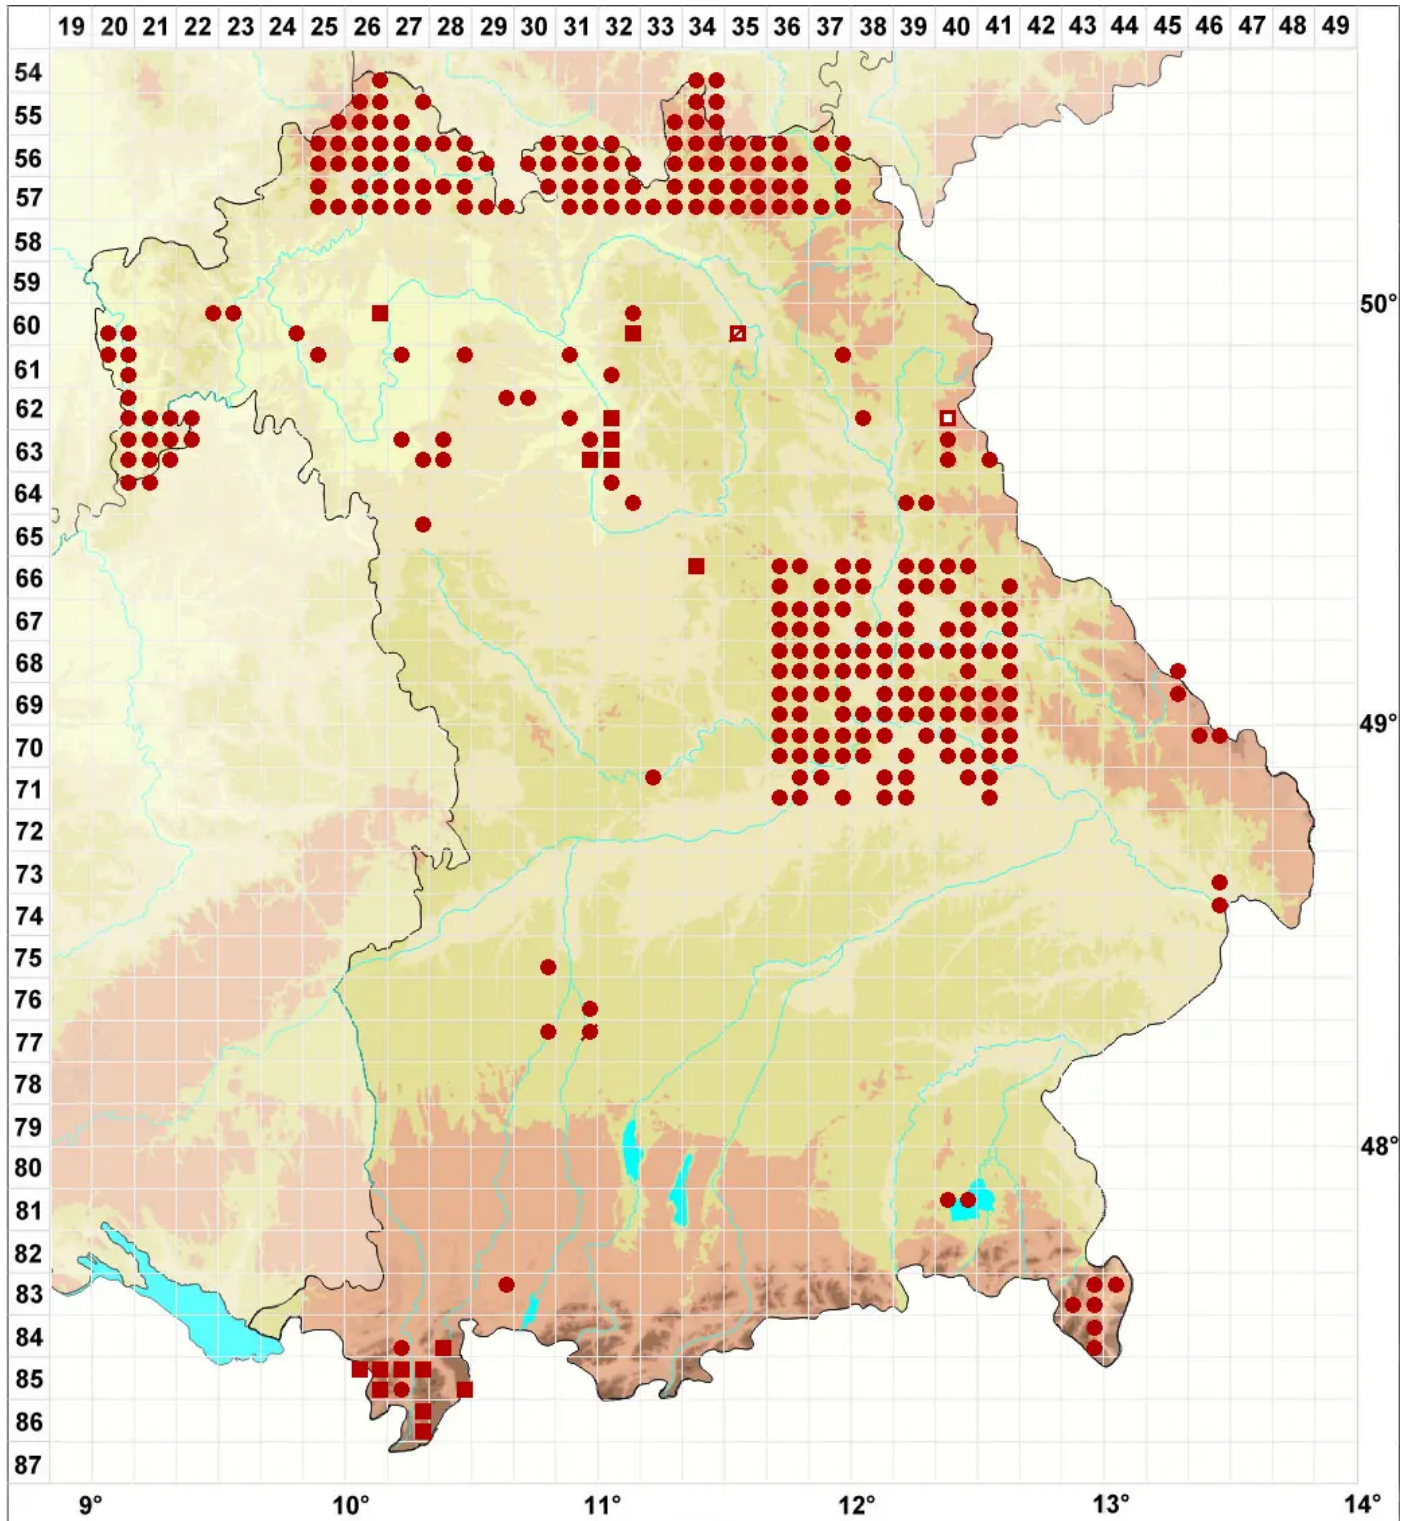

# Melanelixia glabratula (Lamy) Sandler & Arup

## Gewöhnliche Braunschüsselflechte

Legende:

**Symbole:**

Ausgefülltes Symbol:  
Zeitraum von 1980 bis heute (Aktuelle Angabe)

Leeres Symbol:  
Zeitraum vor 1980 (Altangabe)

Quadrat: Herbarbeleg