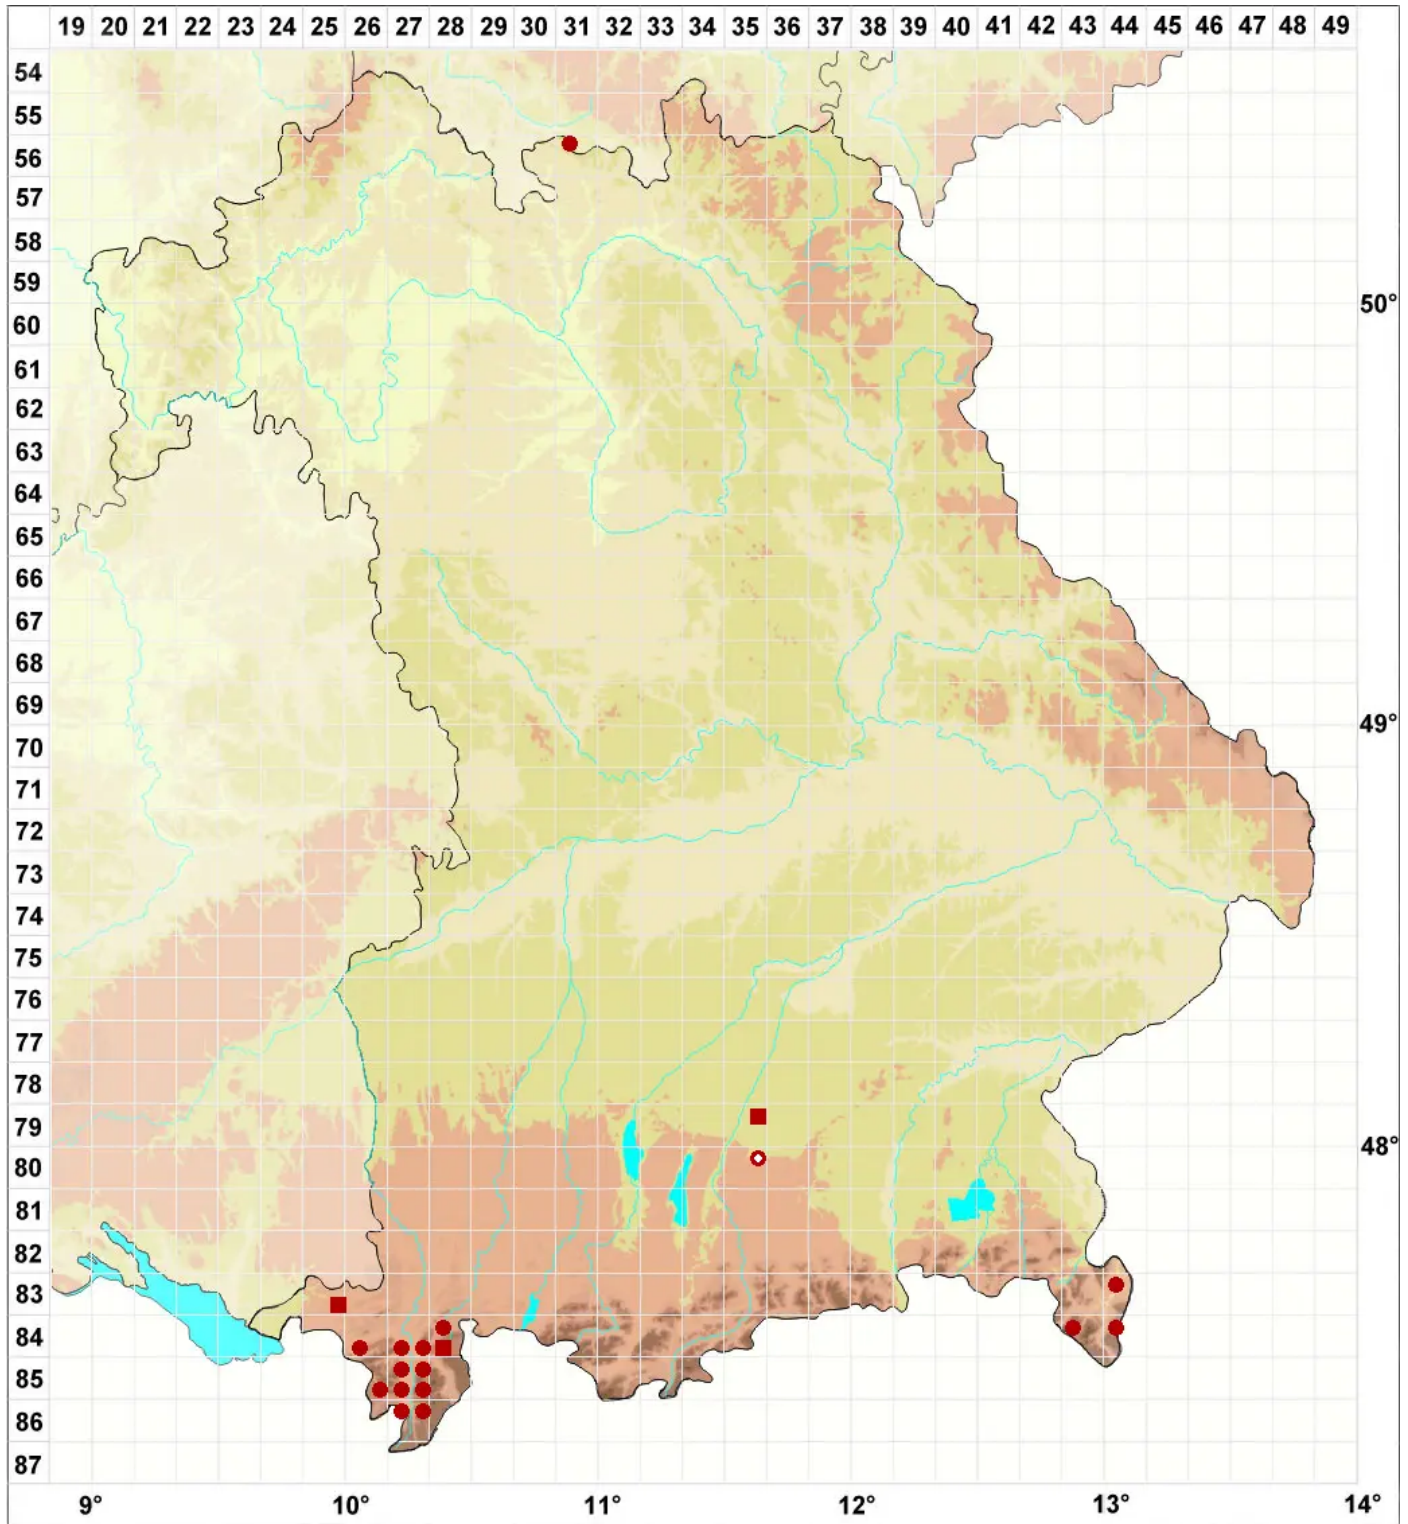

Melanelixia glabra (Schaer.) O. Blanco, A. Crespo, Divakar, Es

Feinhaarige Braunschüsselflechte

Legende:

Symbole:

Ausgefülltes Symbol:
Zeitraum von 1980 bis heute (Aktuelle Angabe)

Leeres Symbol:
Zeitraum vor 1980 (Altangabe)

Quadrat: Herbarbeleg