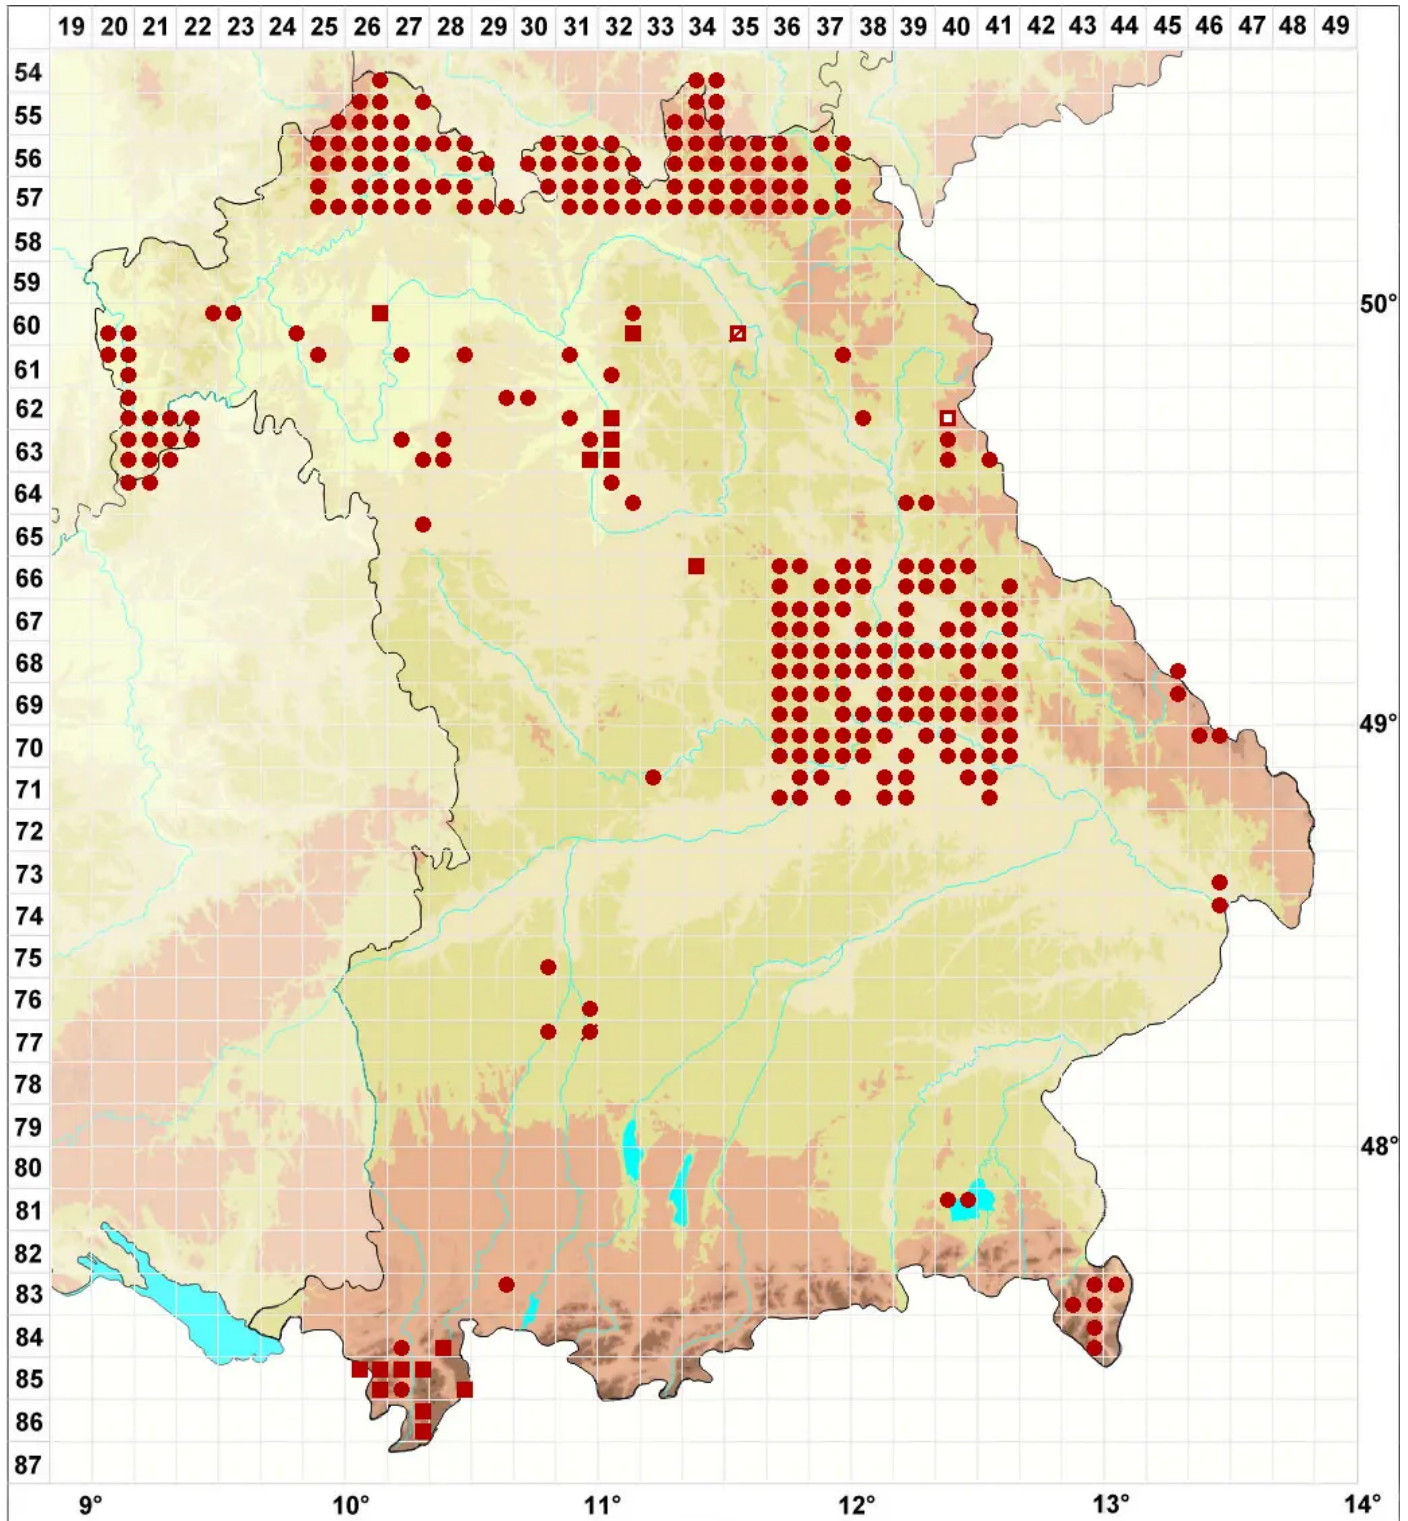

Melanelixia glabratula (Lamy) Sandler & Arup

Gewöhnliche Braunschüsselflechte

Legende:

- Symbole:**
- Ausgefülltes Symbol:
Zeitraum von 1980 bis heute (Aktuelle Angabe)
 - Leeres Symbol:
Zeitraum vor 1980 (Altangabe)
 - Quadrat: Herbarbeleg