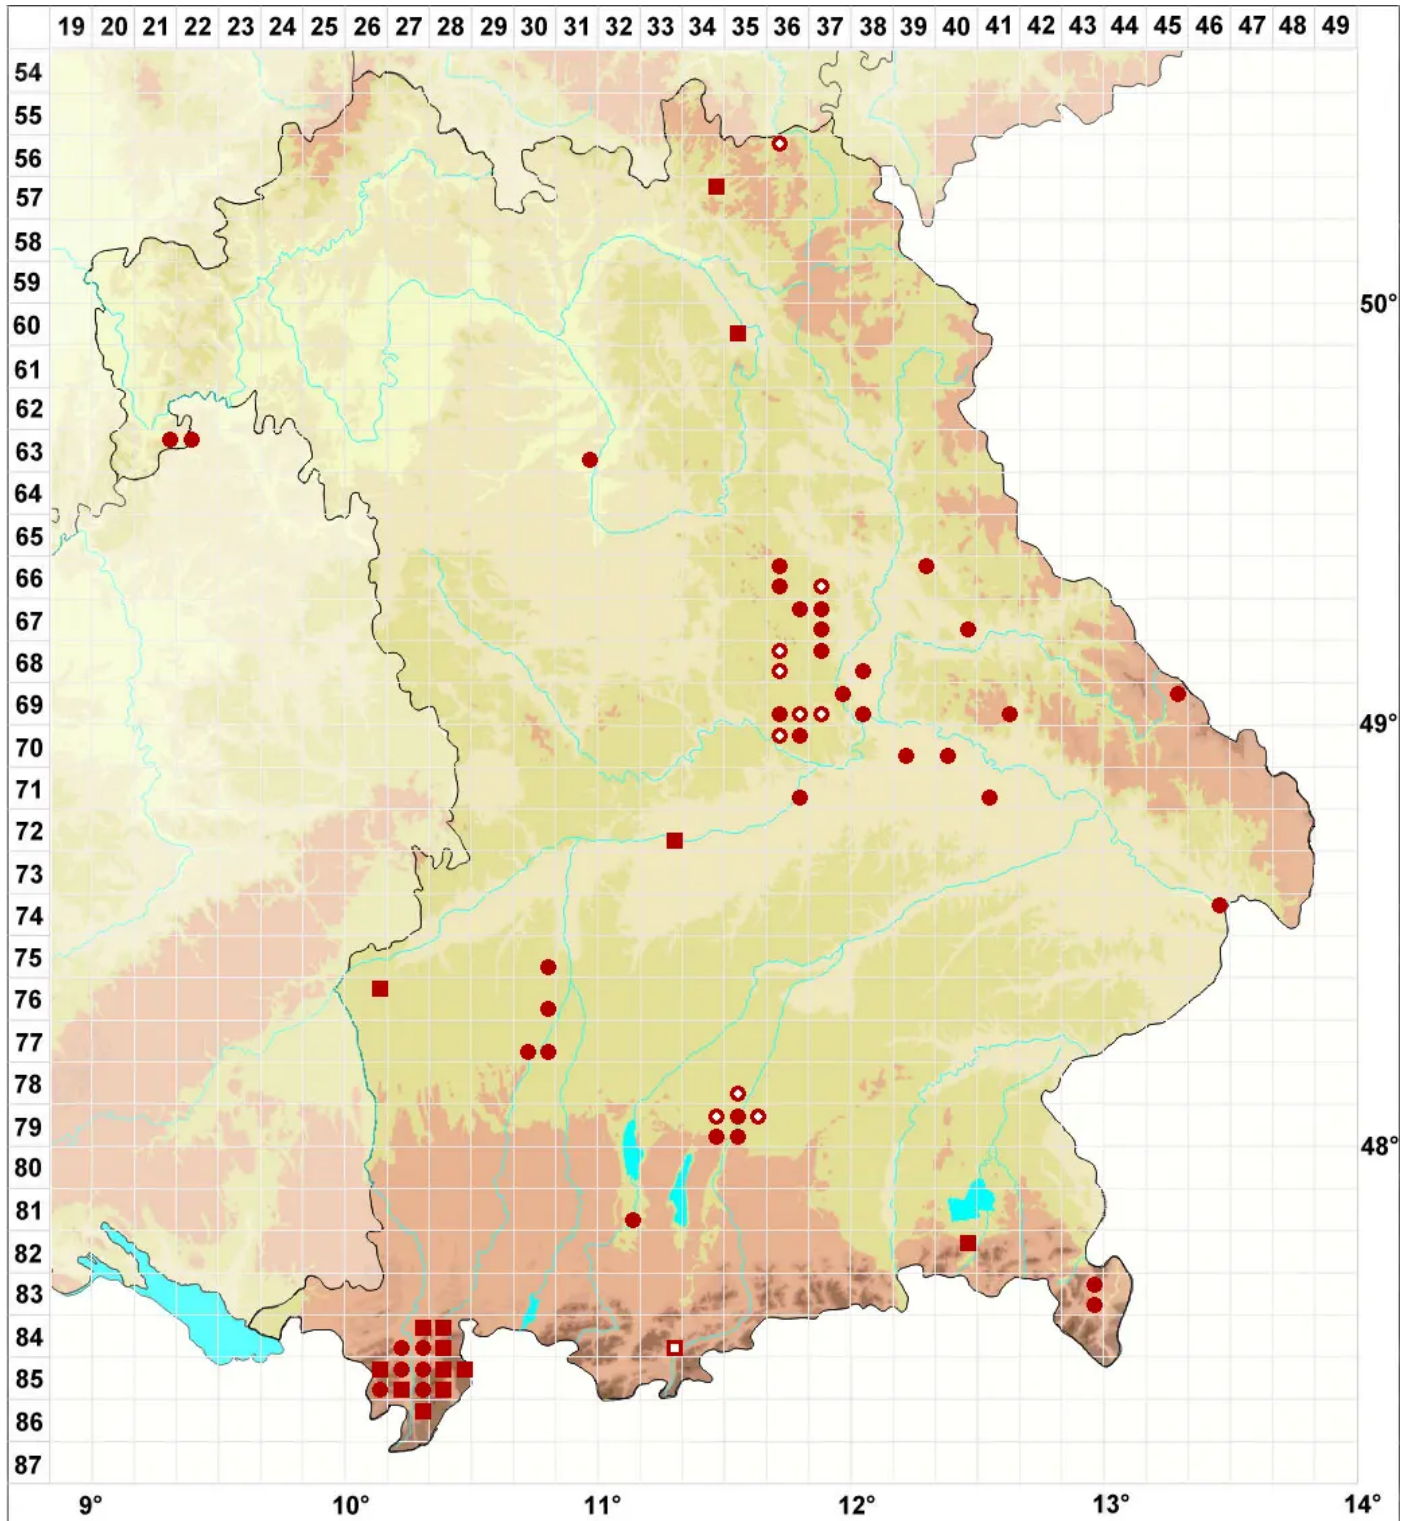

# Melanelixia subargentifera (Nyl.) O. Blanco, A. Crespo, Divakar

Bereifte Braunschüsselflechte

Legende:

**Symbole:**

Ausgefülltes Symbol:  
Zeitraum von 1980 bis heute (Aktuelle Angabe)

Leeres Symbol:  
Zeitraum vor 1980 (Altangabe)

Quadrat: Herbarbeleg