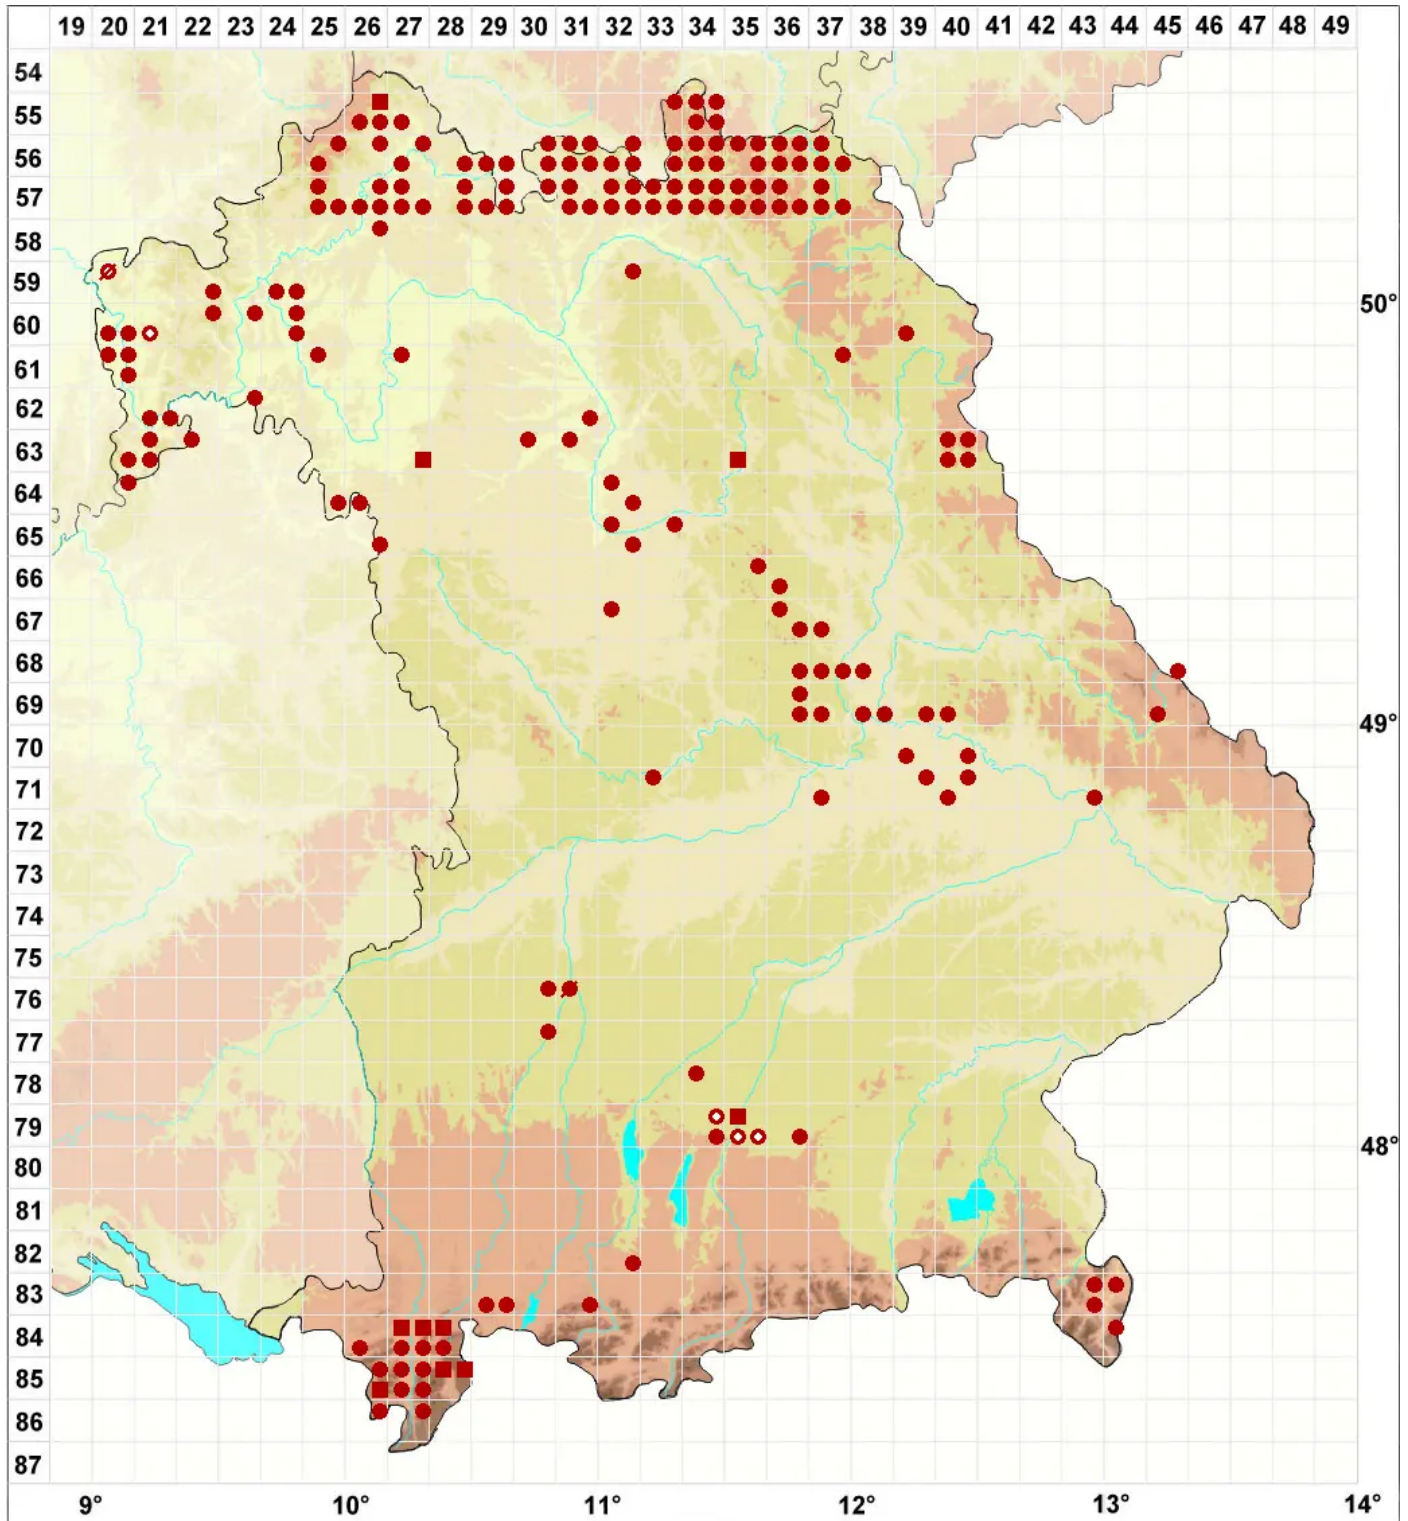

Melanelixia subaurifera (Nyl.) O. Blanco, A. Crespo, Divakar, I

Gold-Braunschüsselflechte

Legende:

Symbole:

Ausgefülltes Symbol:
Zeitraum von 1980 bis heute (Aktuelle Angabe)

Leeres Symbol:
Zeitraum vor 1980 (Altangabe)

Quadrat: Herbarbeleg