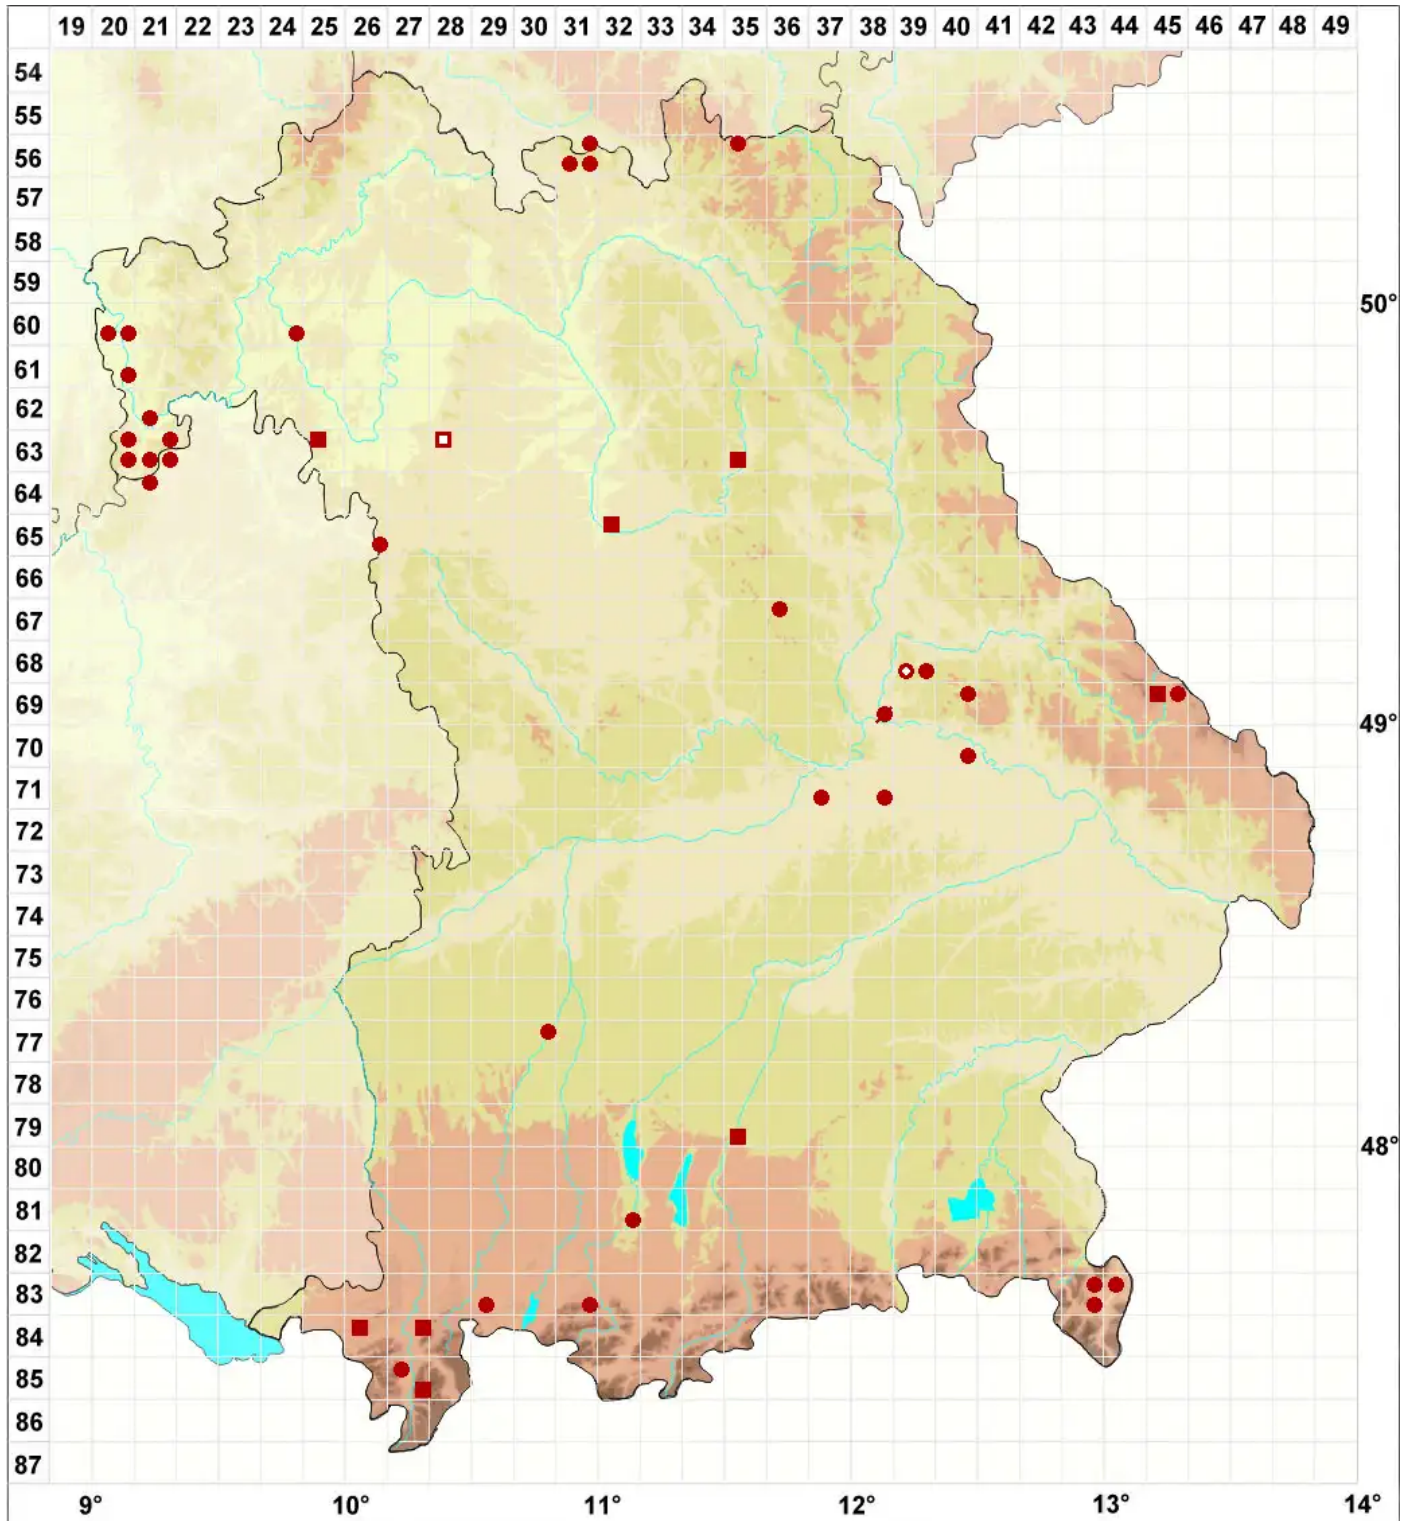

# Melanohalea elegantula (Zahlbr.) O. Blanco, A. Crespo, Divakar

## Zierliche Braunschüsselflechte

Legende:

**Symbole:**

Ausgefülltes Symbol:  
Zeitraum von 1980 bis heute (Aktuelle Angabe)

Leeres Symbol:  
Zeitraum vor 1980 (Altangabe)

Quadrat: Herbarbeleg