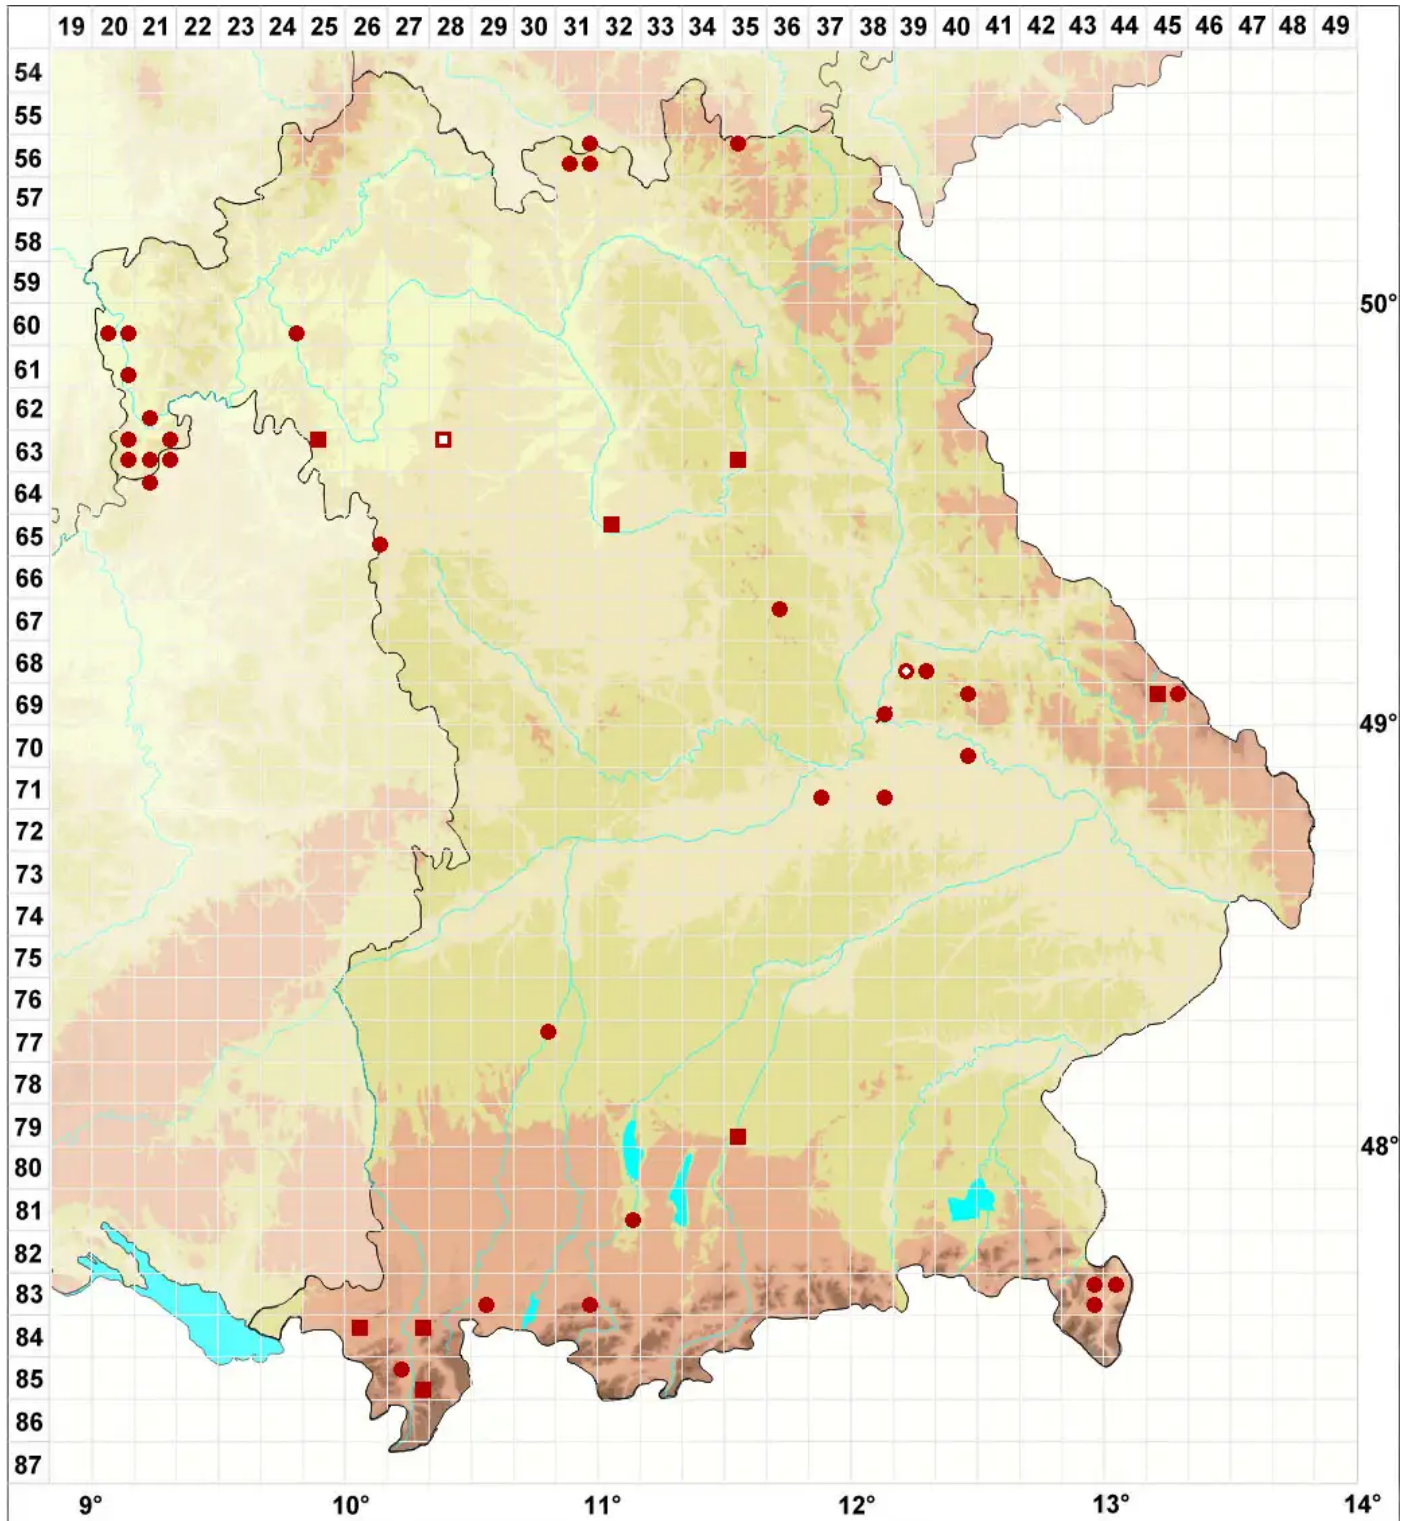

Melanohalea elegantula (Zahlbr.) O. Blanco, A. Crespo, Divakar

Zierliche Braunschüsselflechte

Legende:

- Symbole:**
- Ausgefülltes Symbol:
Zeitraum von 1980 bis heute (Aktuelle Angabe)
 - Leeres Symbol:
Zeitraum vor 1980 (Altangabe)
 - Quadrat: Herbarbeleg