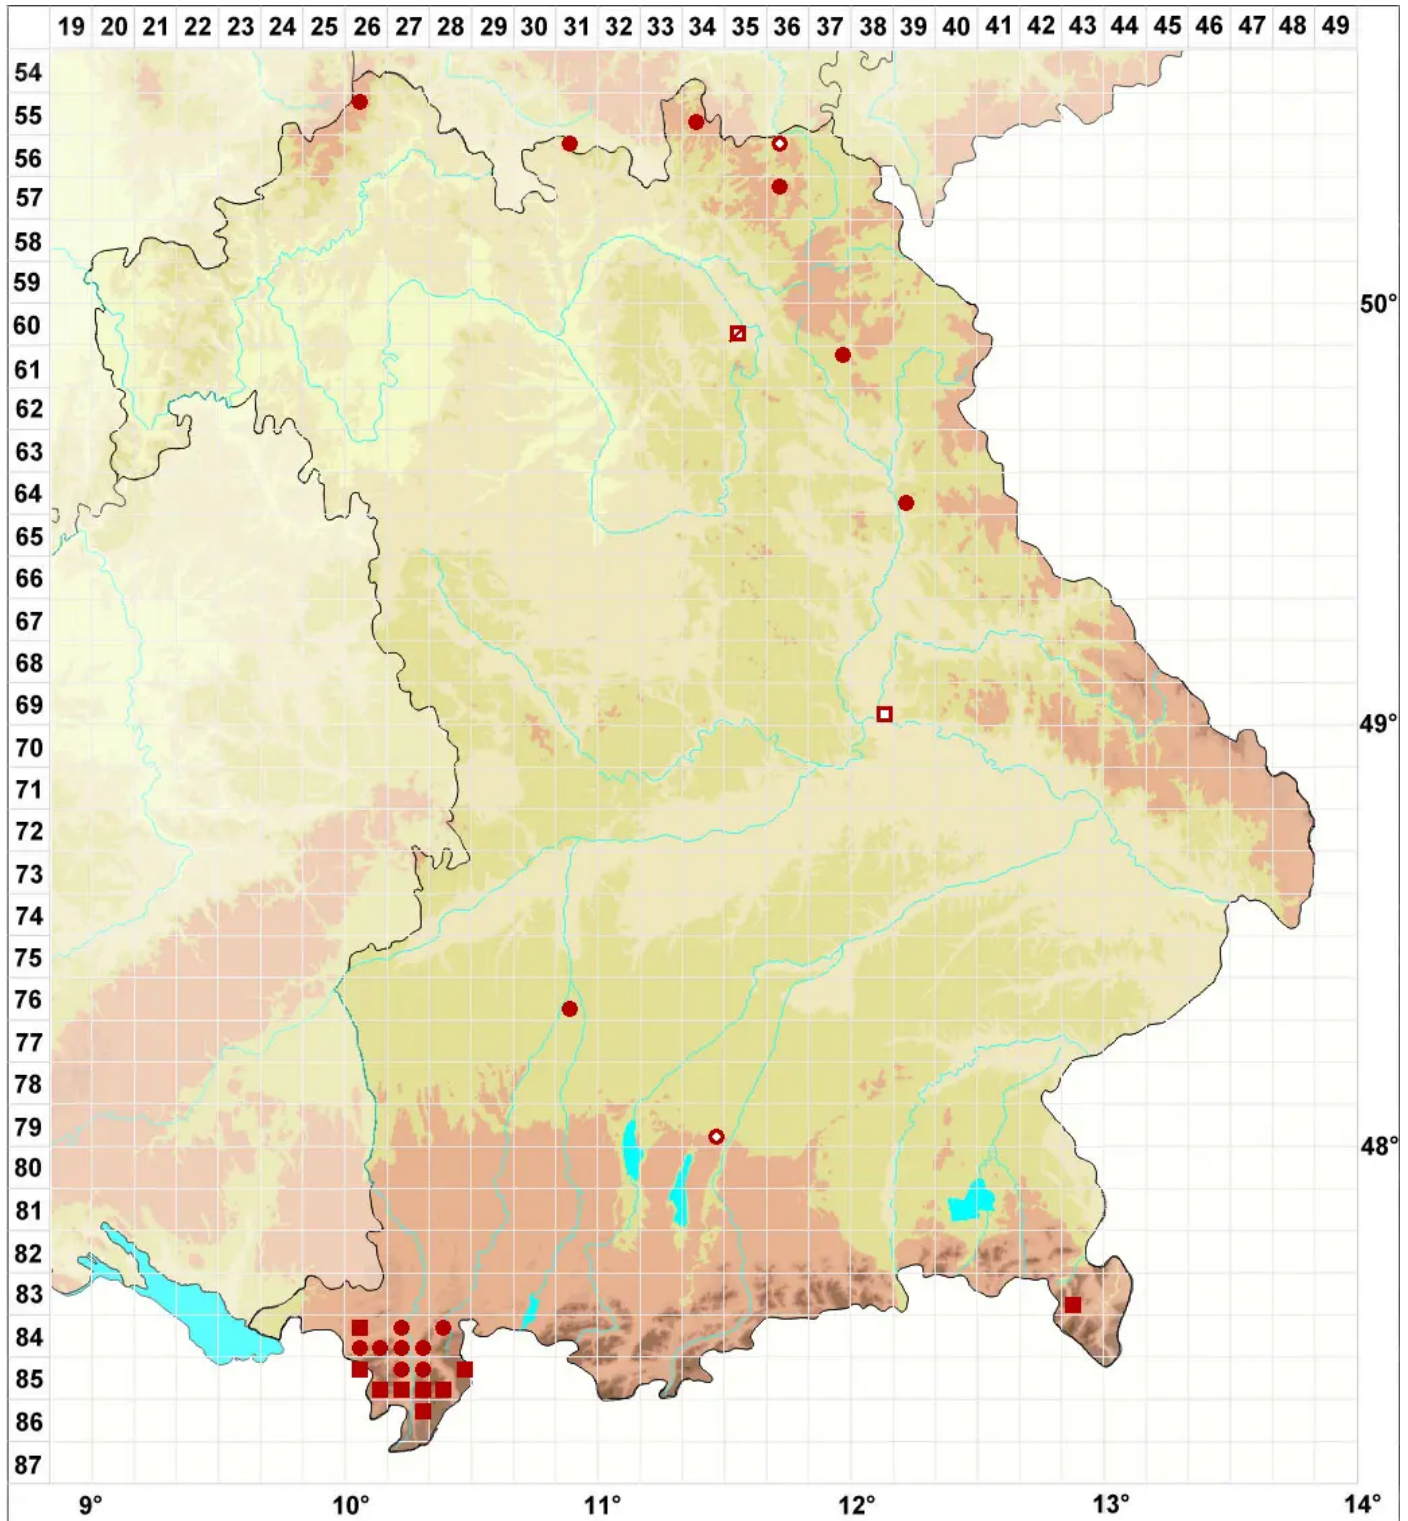

Melanohalea exasperata (De Not.) O. Blanco, A. Crespo, Divakar

Raue Braunschüsselflechte

Legende:

- Symbole:**
- Ausgefülltes Symbol:
Zeitraum von 1980 bis heute (Aktuelle Angabe)
 - Leeres Symbol:
Zeitraum vor 1980 (Altangabe)
 - Quadrat: Herbarbeleg