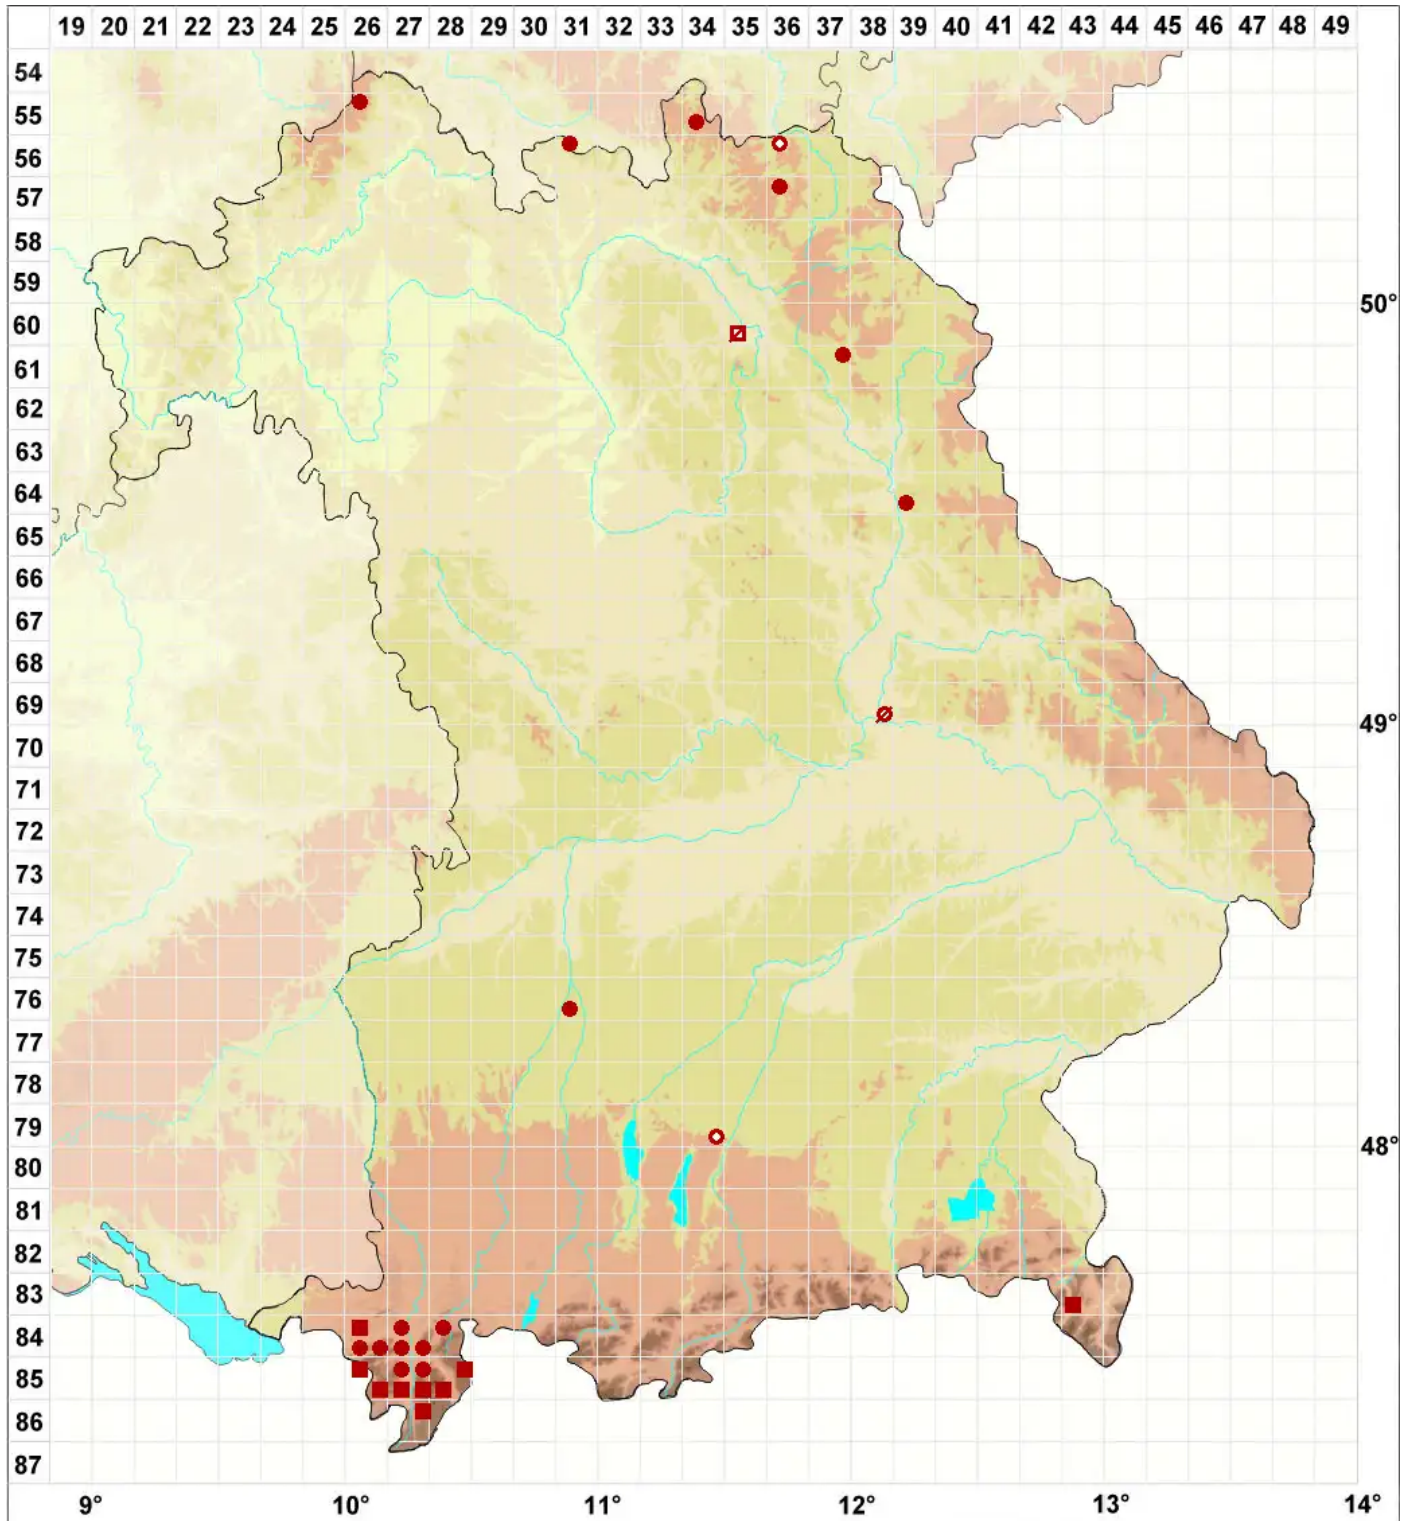

# Melanohalea exasperata (De Not.) O. Blanco, A. Crespo, Divakar

## Raue Braunschüsselflechte

Legende:

**Symbole:**

Ausgefülltes Symbol:  
Zeitraum von 1980 bis heute (Aktuelle Angabe)

Leeres Symbol:  
Zeitraum vor 1980 (Altangabe)

Quadrat: Herbarbeleg