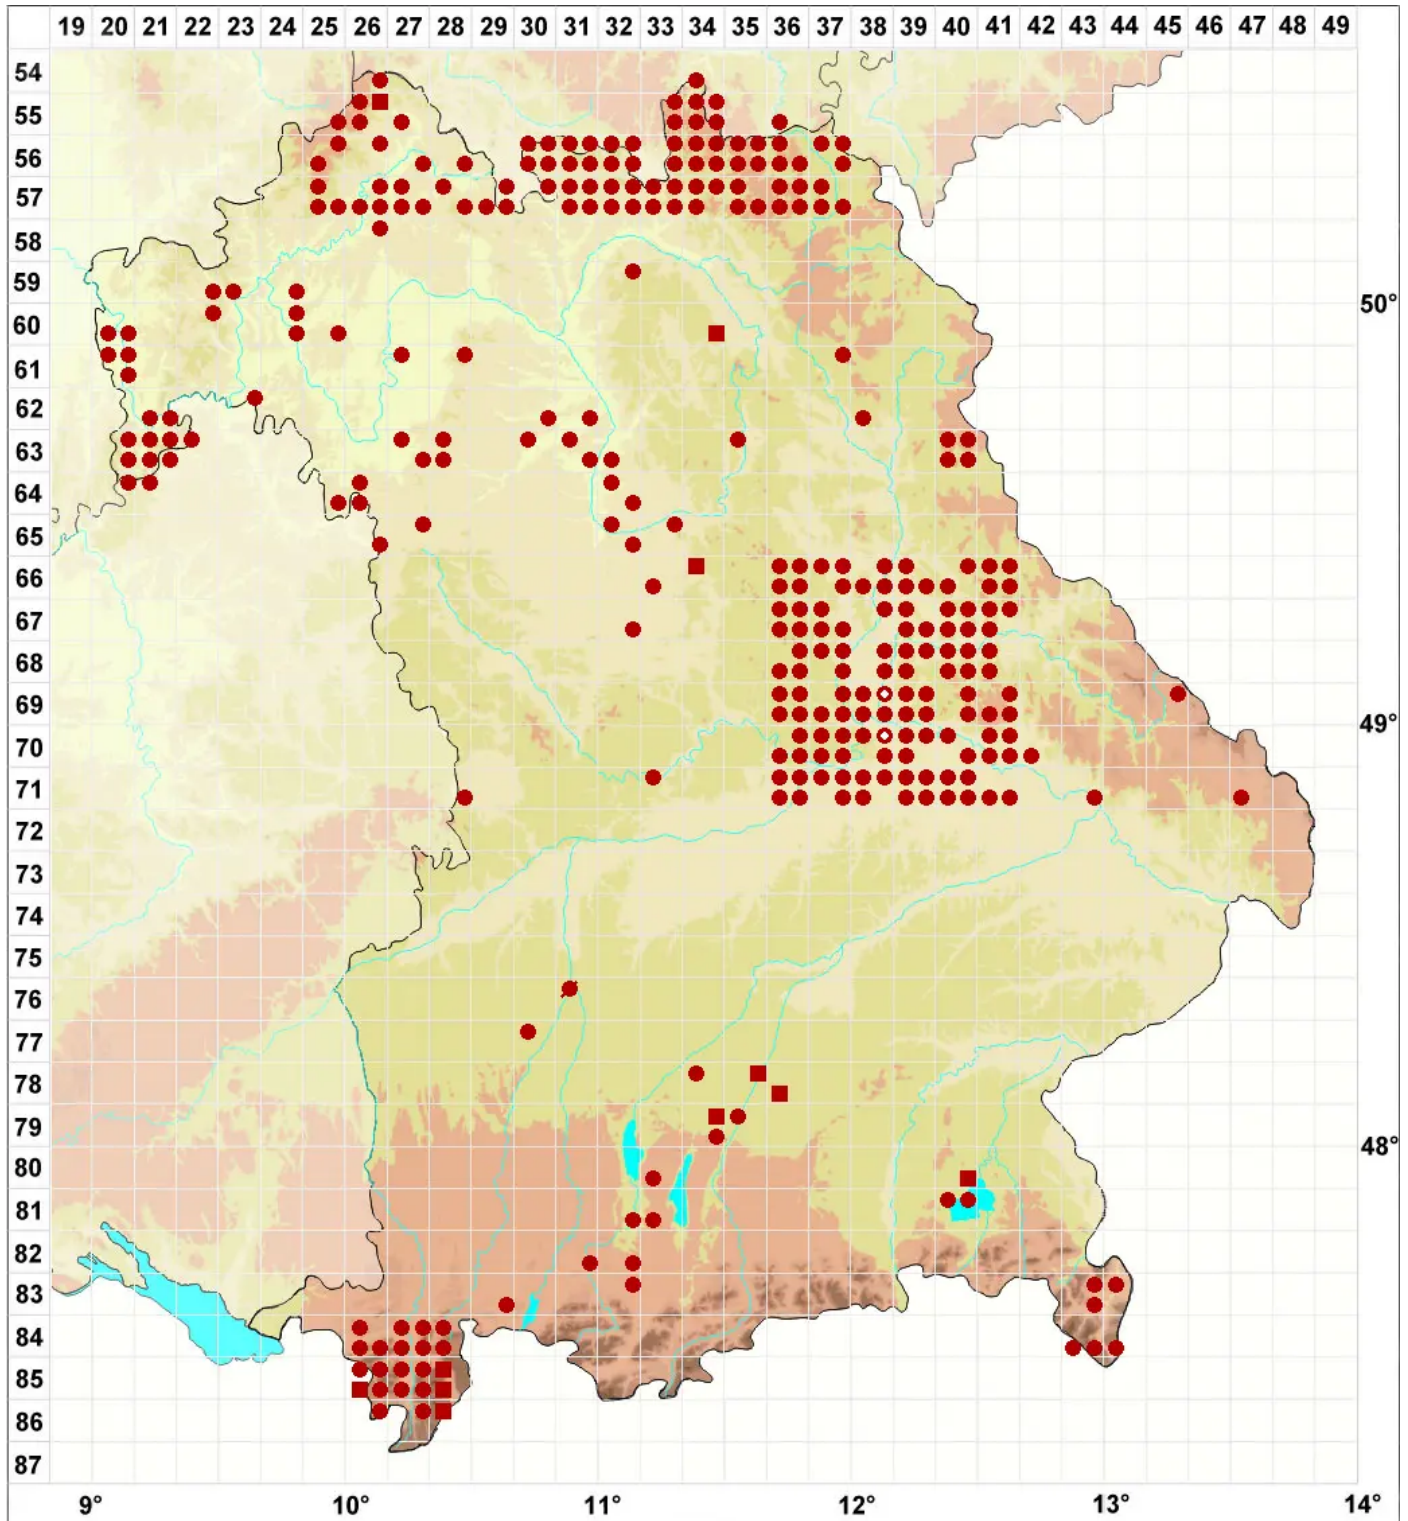

# Melanohalea exasperatula (Nyl.) O. Blanco, A. Crespo, Divakar

## Spatel-Braunschüsselflechte

Legende:

**Symbole:**

Ausgefülltes Symbol:  
Zeitraum von 1980 bis heute (Aktuelle Angabe)

Leeres Symbol:  
Zeitraum vor 1980 (Altangabe)

Quadrat: Herbarbeleg