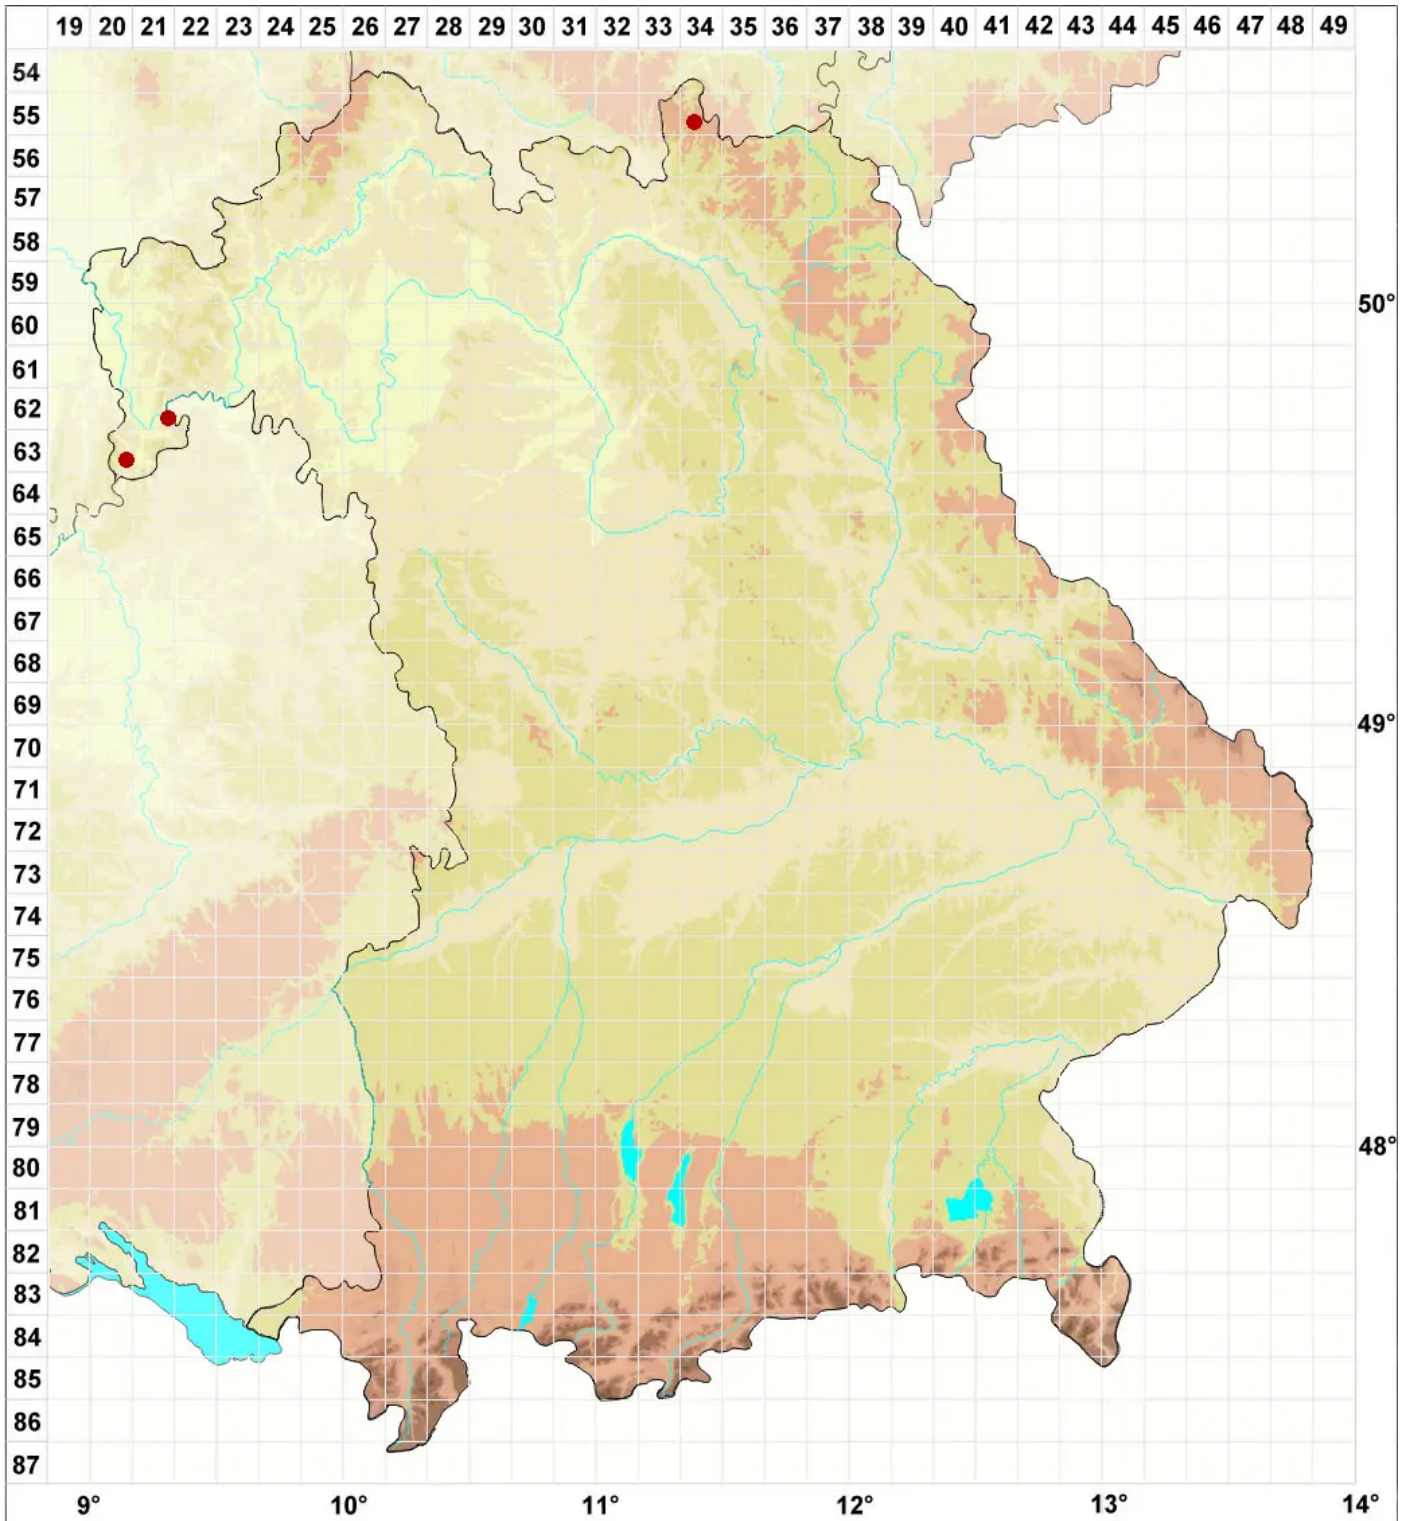

Melanohalea laciniatula (Flagey ex H. Olivier) O. Blanco, A. Crespo, Divakar, Essl, D. Hawksw., Lumbsch

Zerschlitzte Braunschüsselflechte

Legende:

- Symbole:**
Ausgefülltes Symbol:
Zeitraum von 1980 bis heute (Aktuelle Angabe)
Leeres Symbol:
Zeitraum vor 1980 (Altangabe)
Quadrat: Herbarbeleg