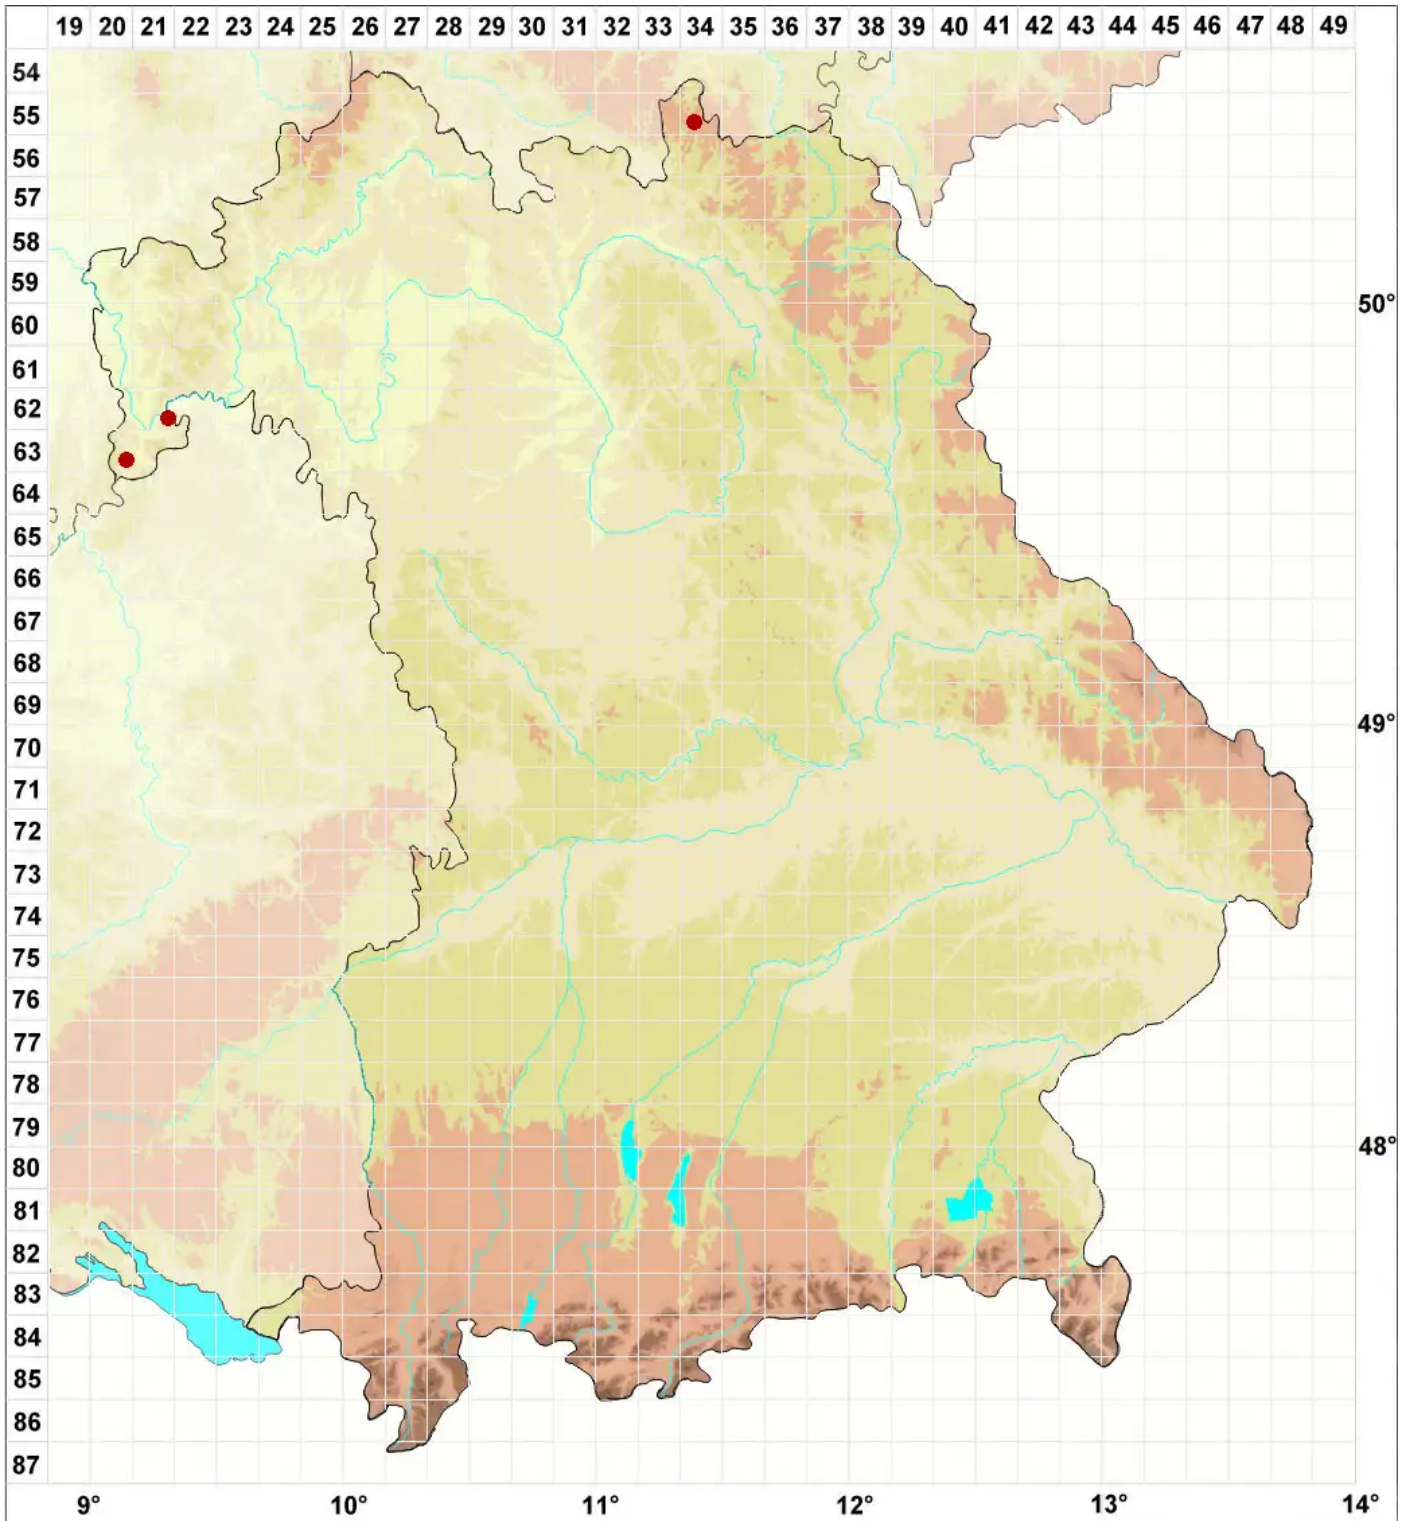

Melanohalea laciniatula (Flagey ex H. Olivier) O. Blanco, A. Crespo, Divakar, Essl, D. Hawksw., Lumbsch

Zerschlitzte Braunschüsselflechte

Legende:

Symbole:
Ausgefülltes Symbol:
Zeitraum von 1980 bis heute (Aktuelle Angabe)
Leeres Symbol:
Zeitraum vor 1980 (Altangabe)
Quadrat: Herbarbeleg