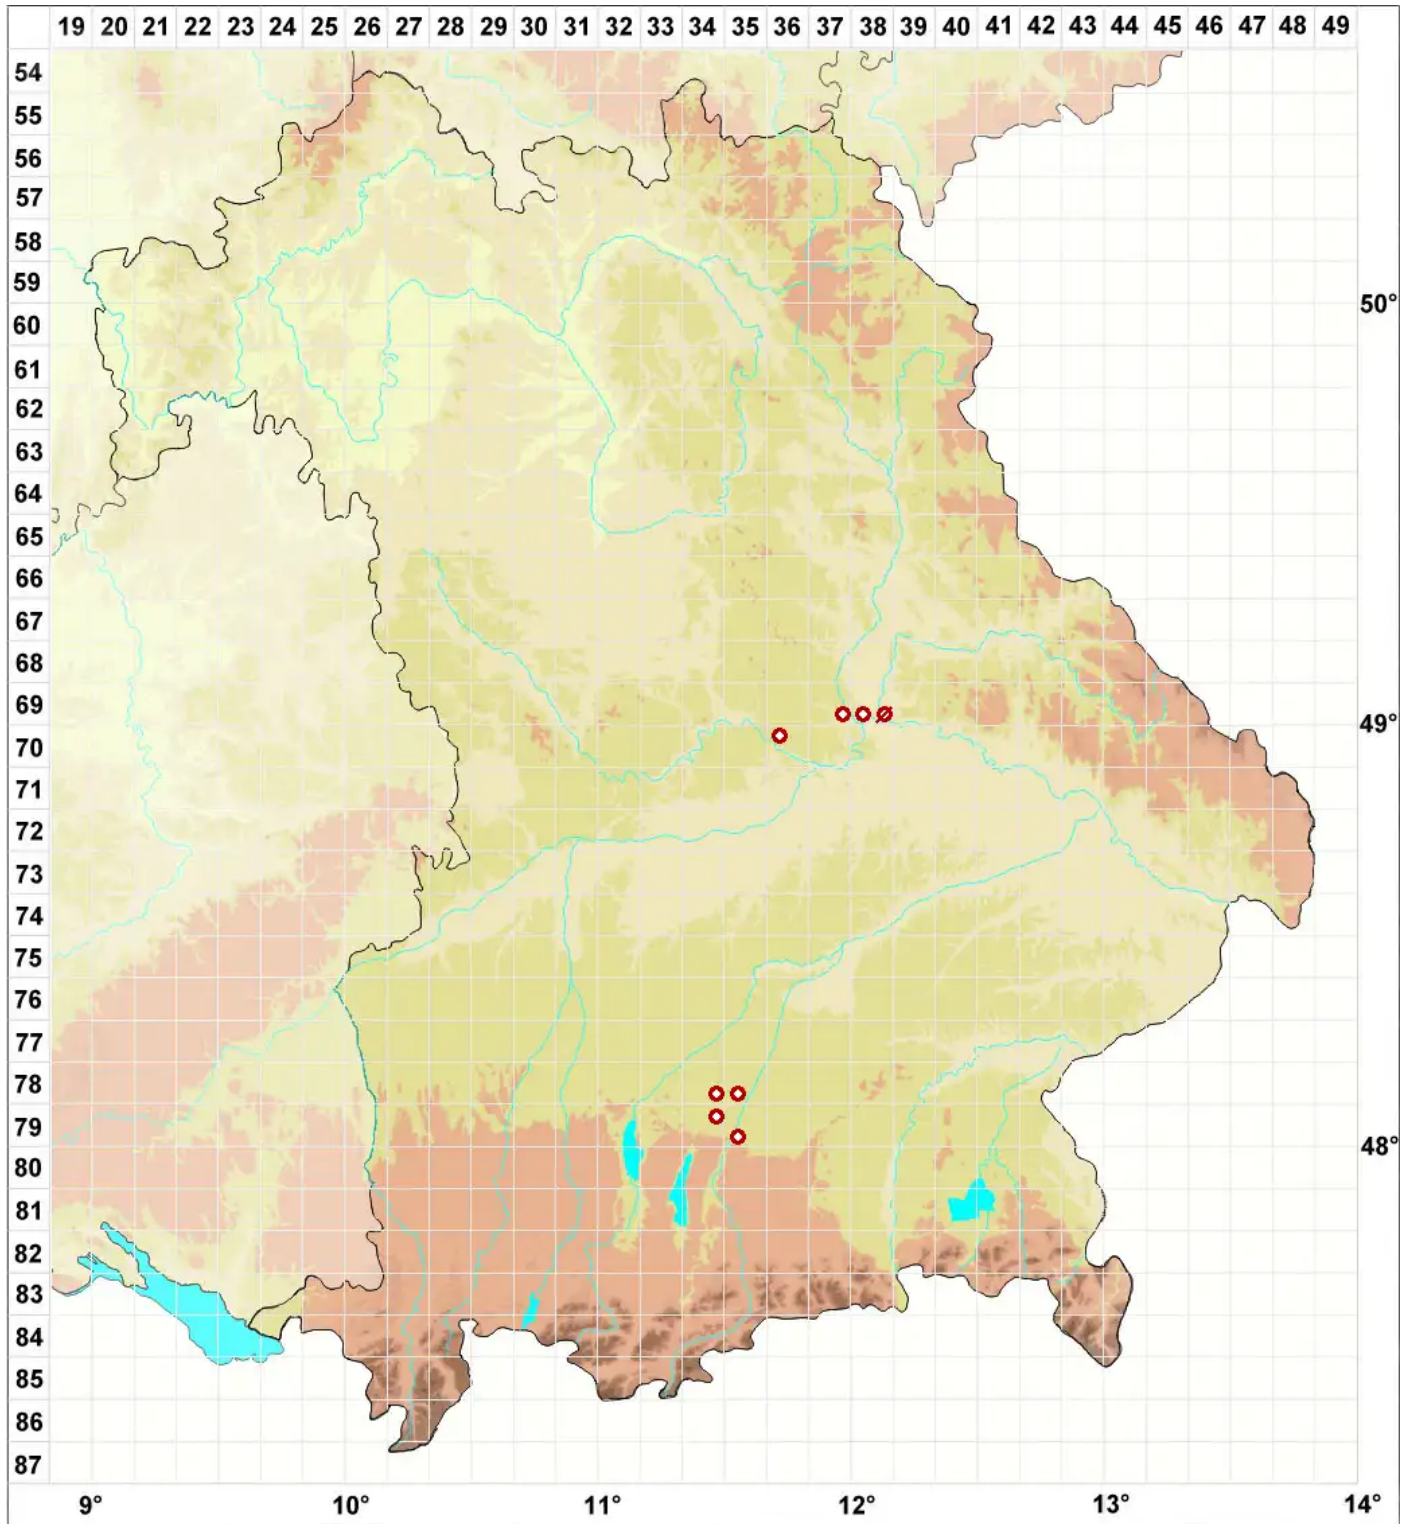

Melanohalea olivacea (L.) O. Blanco, A. Crespo, Divakar, Essl.,

Olivgüne Braunschüsselflechte

Legende:

- Symbole:**
- Ausgefülltes Symbol:
Zeitraum von 1980 bis heute (Aktuelle Angabe)
 - Leeres Symbol:
Zeitraum vor 1980 (Altangabe)
 - Quadrat: Herbarbeleg