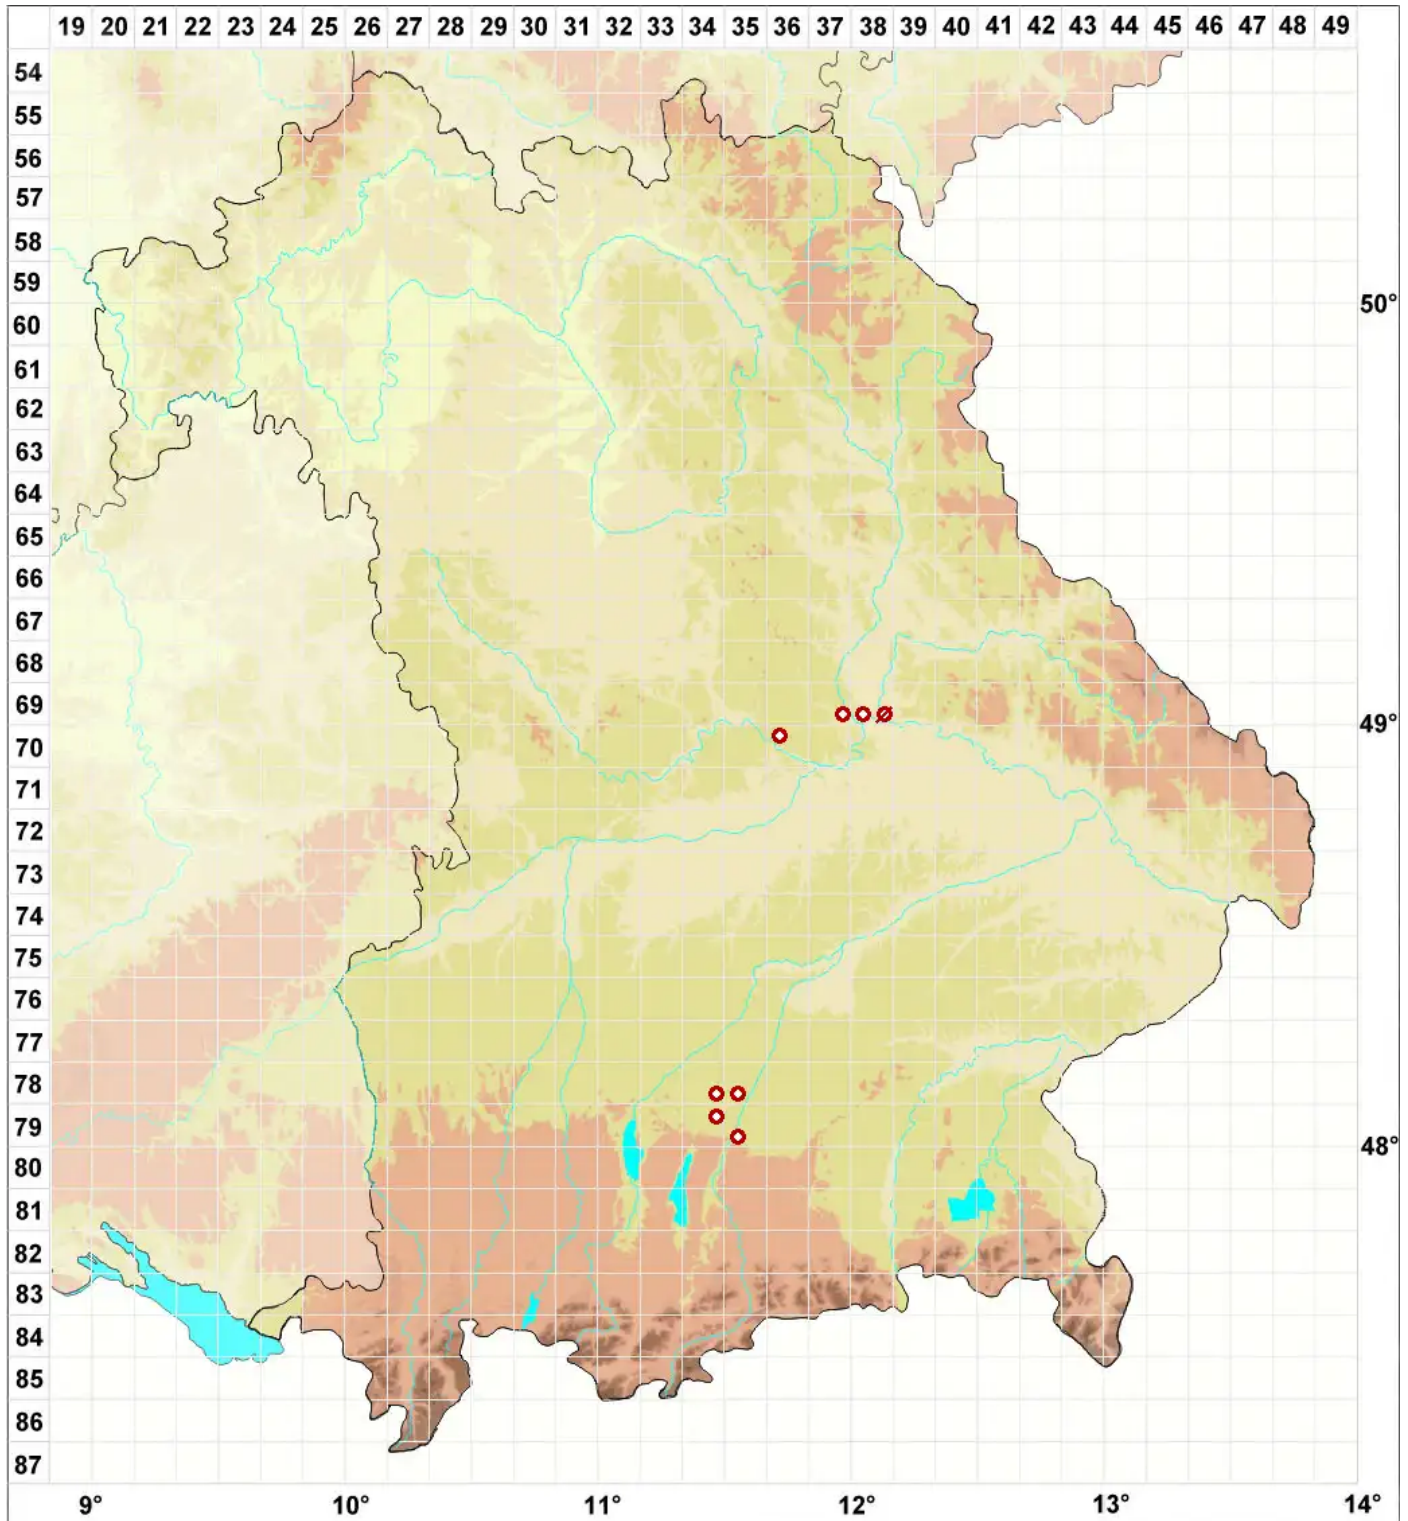

Melanohalea olivacea (L.) O. Blanco, A. Crespo, Divakar, Essl.,

Olivgüne Braunschüsselflechte

Legende:

Symbole:

Ausgefülltes Symbol:
Zeitraum von 1980 bis heute (Aktuelle Angabe)

Leeres Symbol:
Zeitraum vor 1980 (Altangabe)

Quadrat: Herbarbeleg