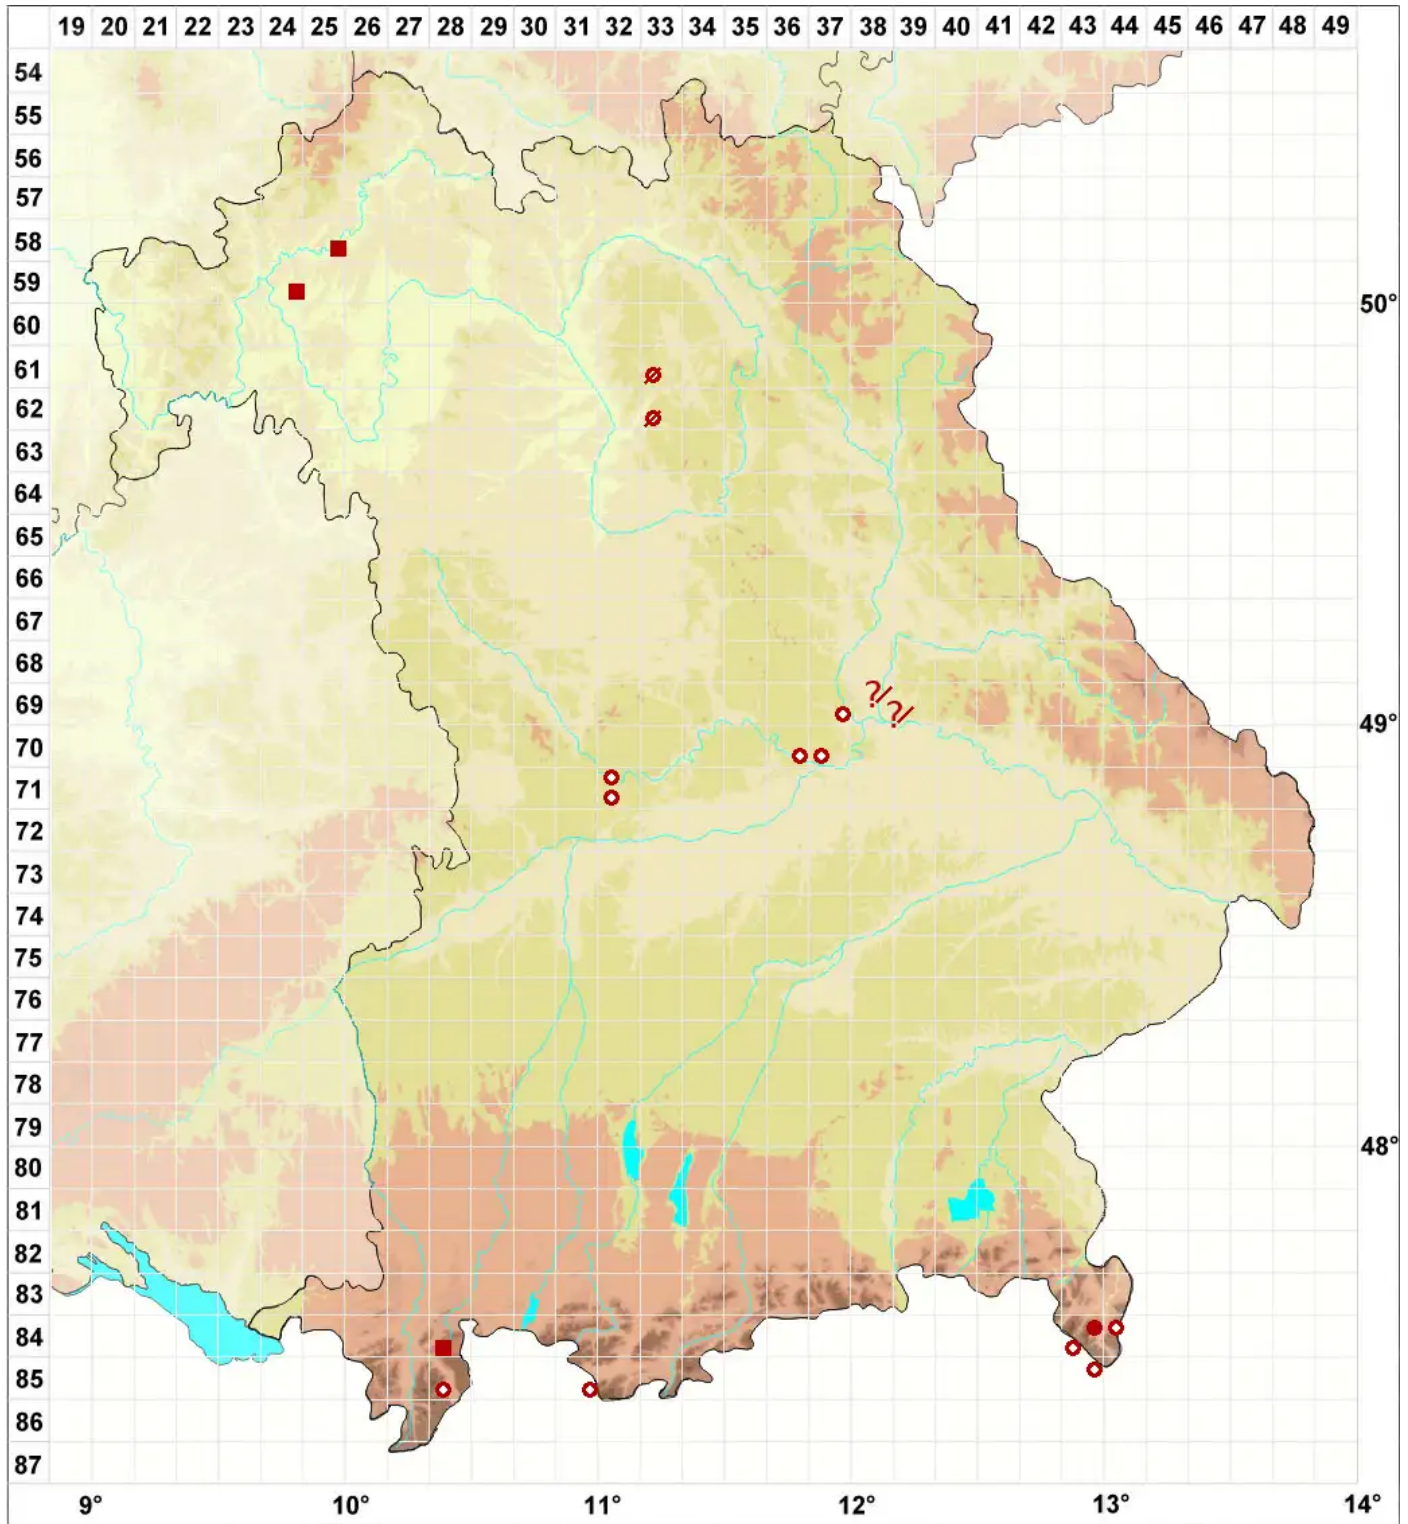

Farnoldia jurana (Schaer.) Hertel

Jura-Arnoldflechte

Legende:

Symbole:

Ausgefülltes Symbol:
Zeitraum von 1980 bis heute (Aktuelle Angabe)

Leeres Symbol:
Zeitraum vor 1980 (Altangabe)

Quadrat: Herbarbeleg