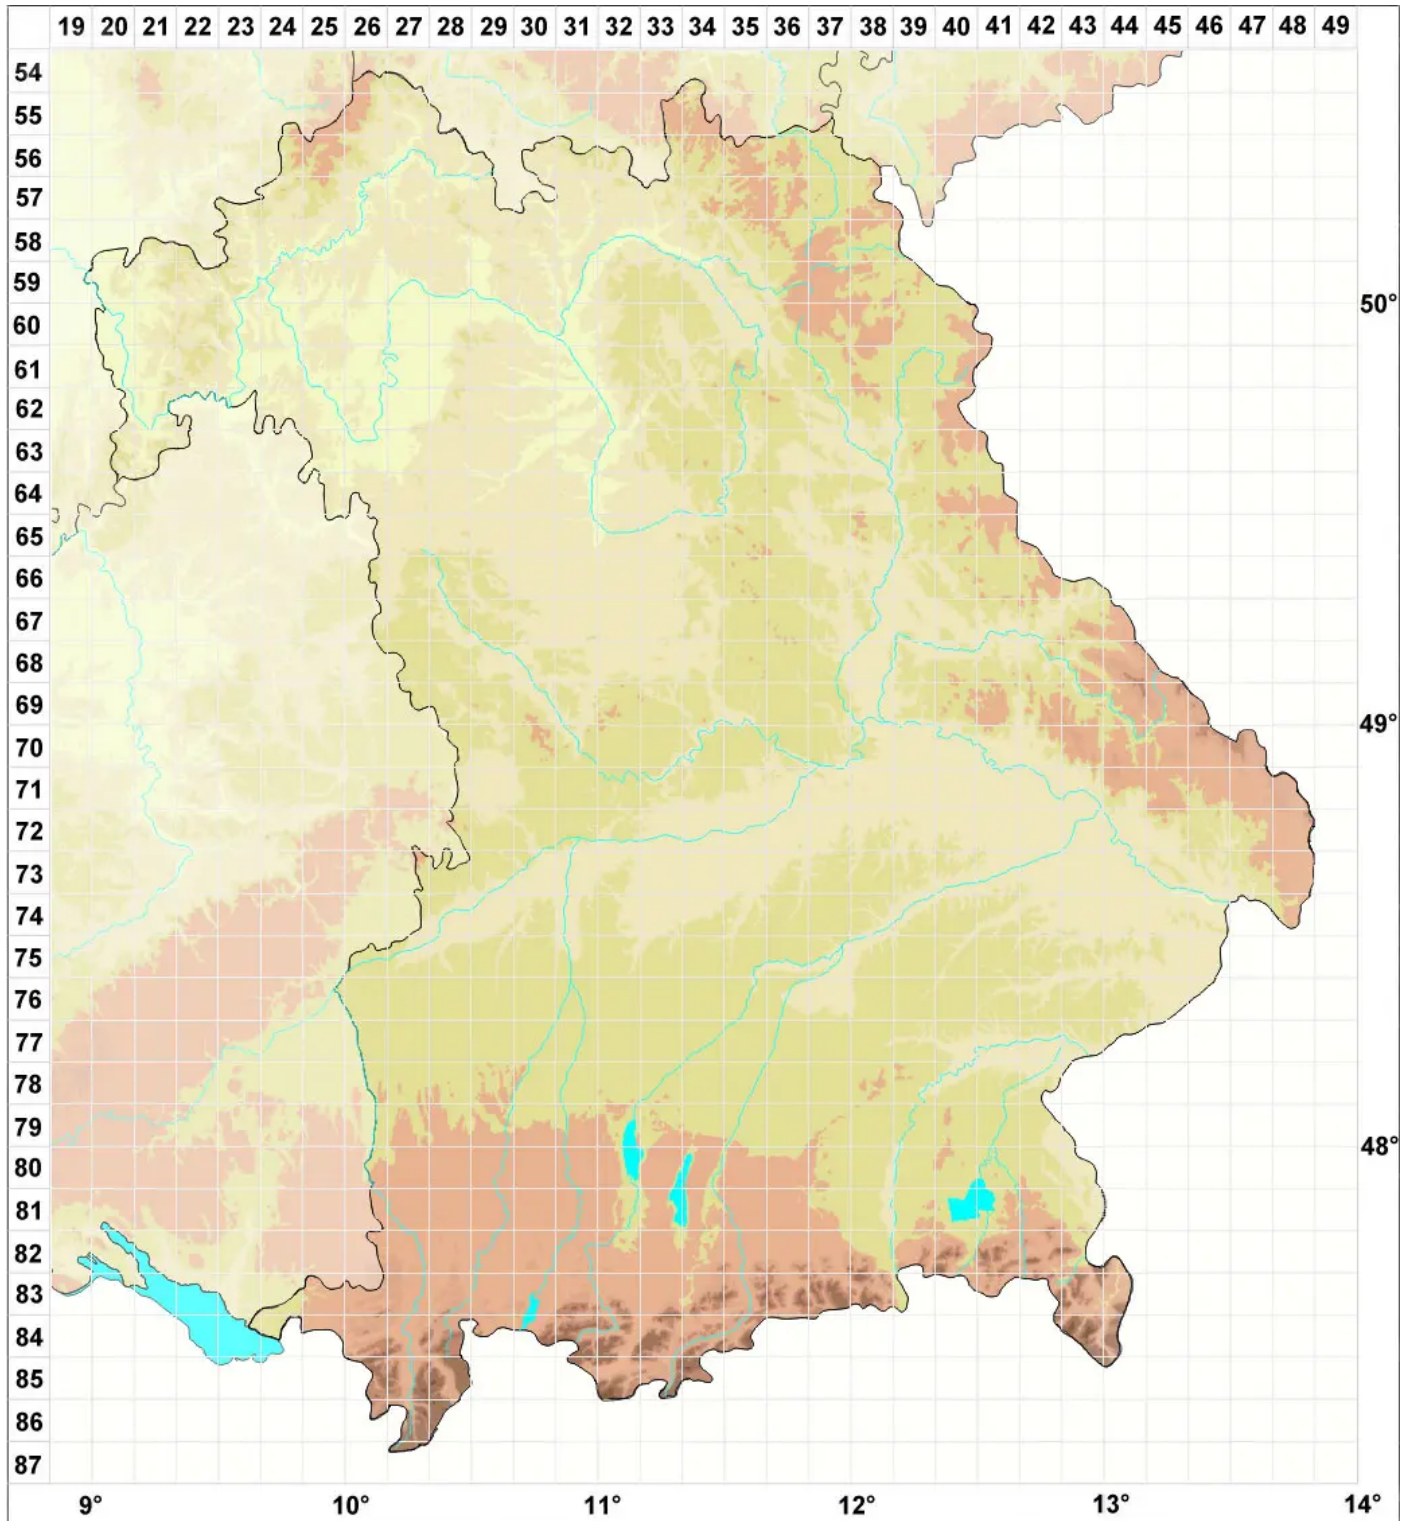

# Melaspilea arenacea Redinger

Legende:

- Symbole:**
- Ausgefülltes Symbol:  
Zeitraum von 1980 bis heute (Aktuelle Angabe)
  - Leeres Symbol:  
Zeitraum vor 1980 (Altangabe)
  - Quadrat: Herbarbeleg