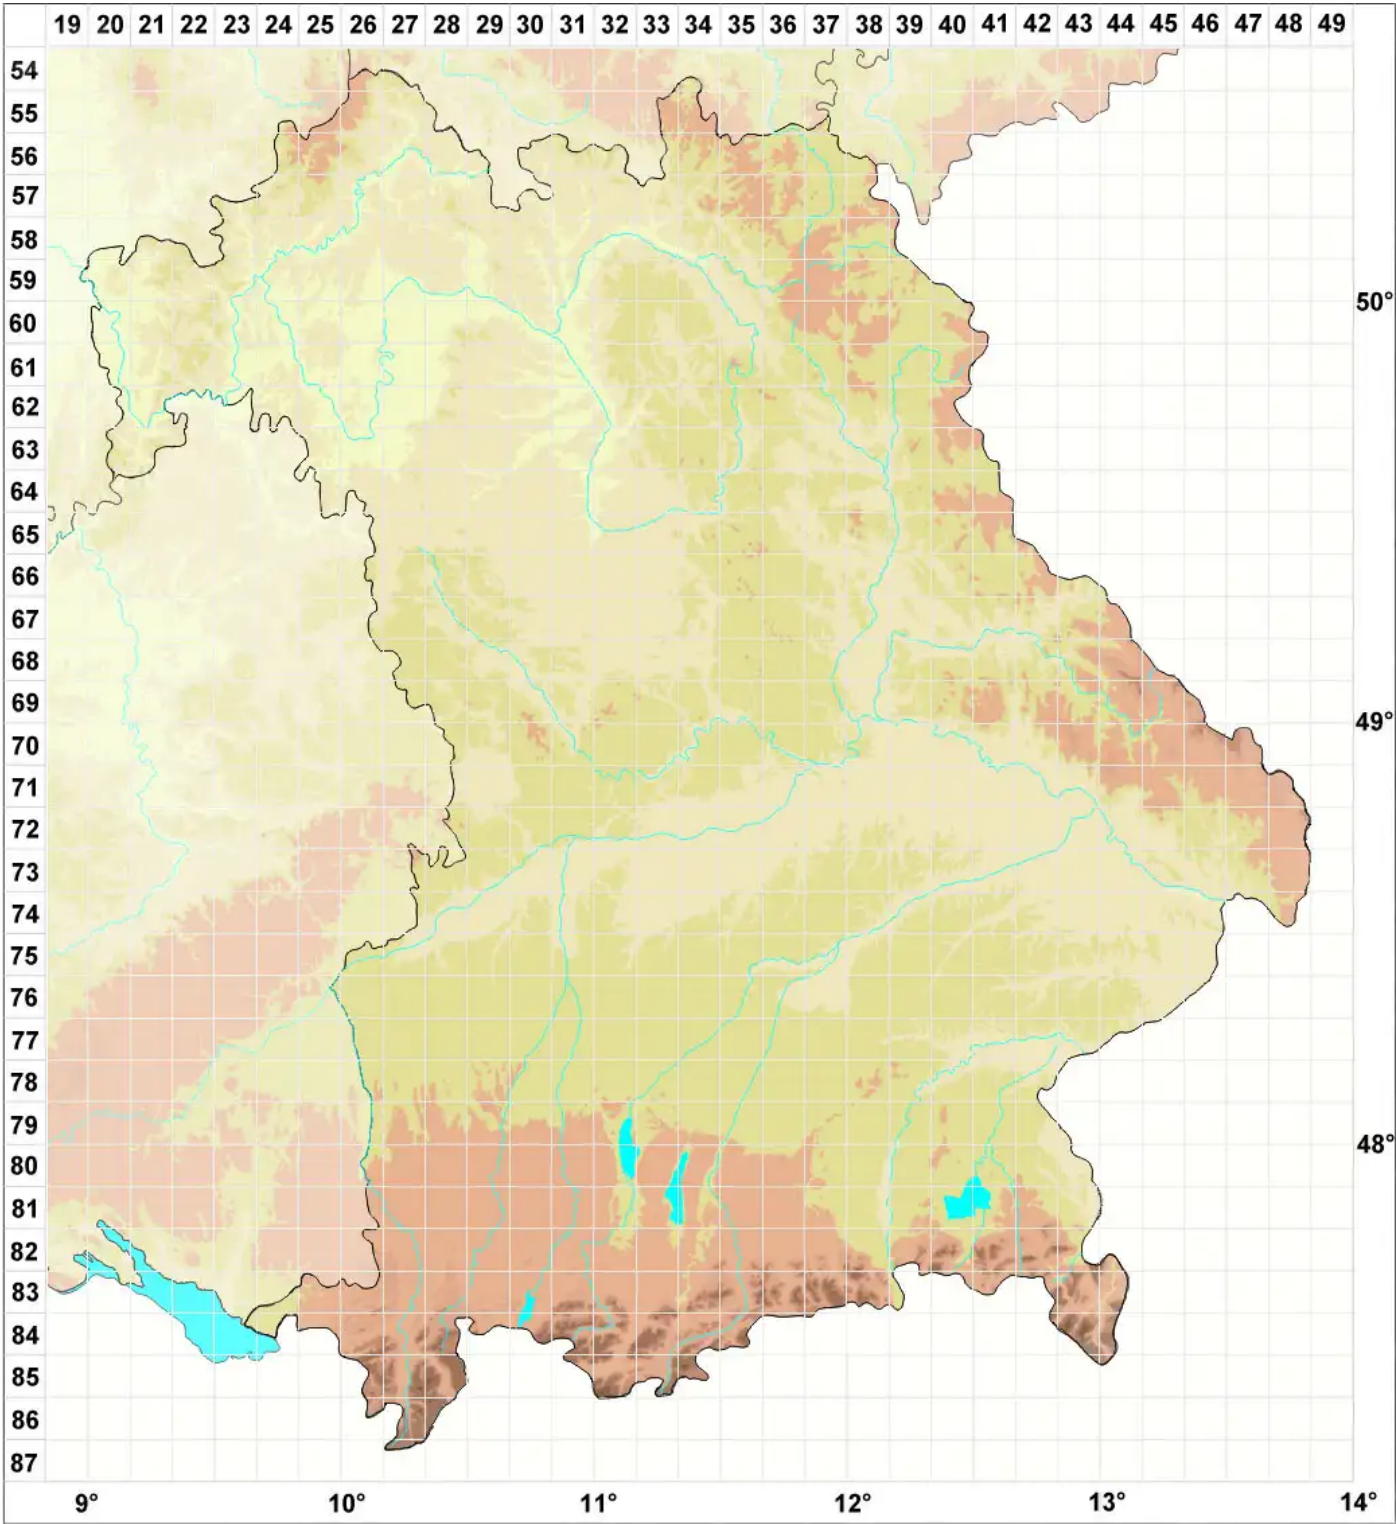

# Melaspilea arenacea Redinger

Legende:

- Symbole:**
- Ausgefülltes Symbol:  
Zeitraum von 1980 bis heute (Aktuelle Angabe)
  - Leeres Symbol:  
Zeitraum vor 1980 (Altangabe)
  - Quadrat: Herbarbeleg