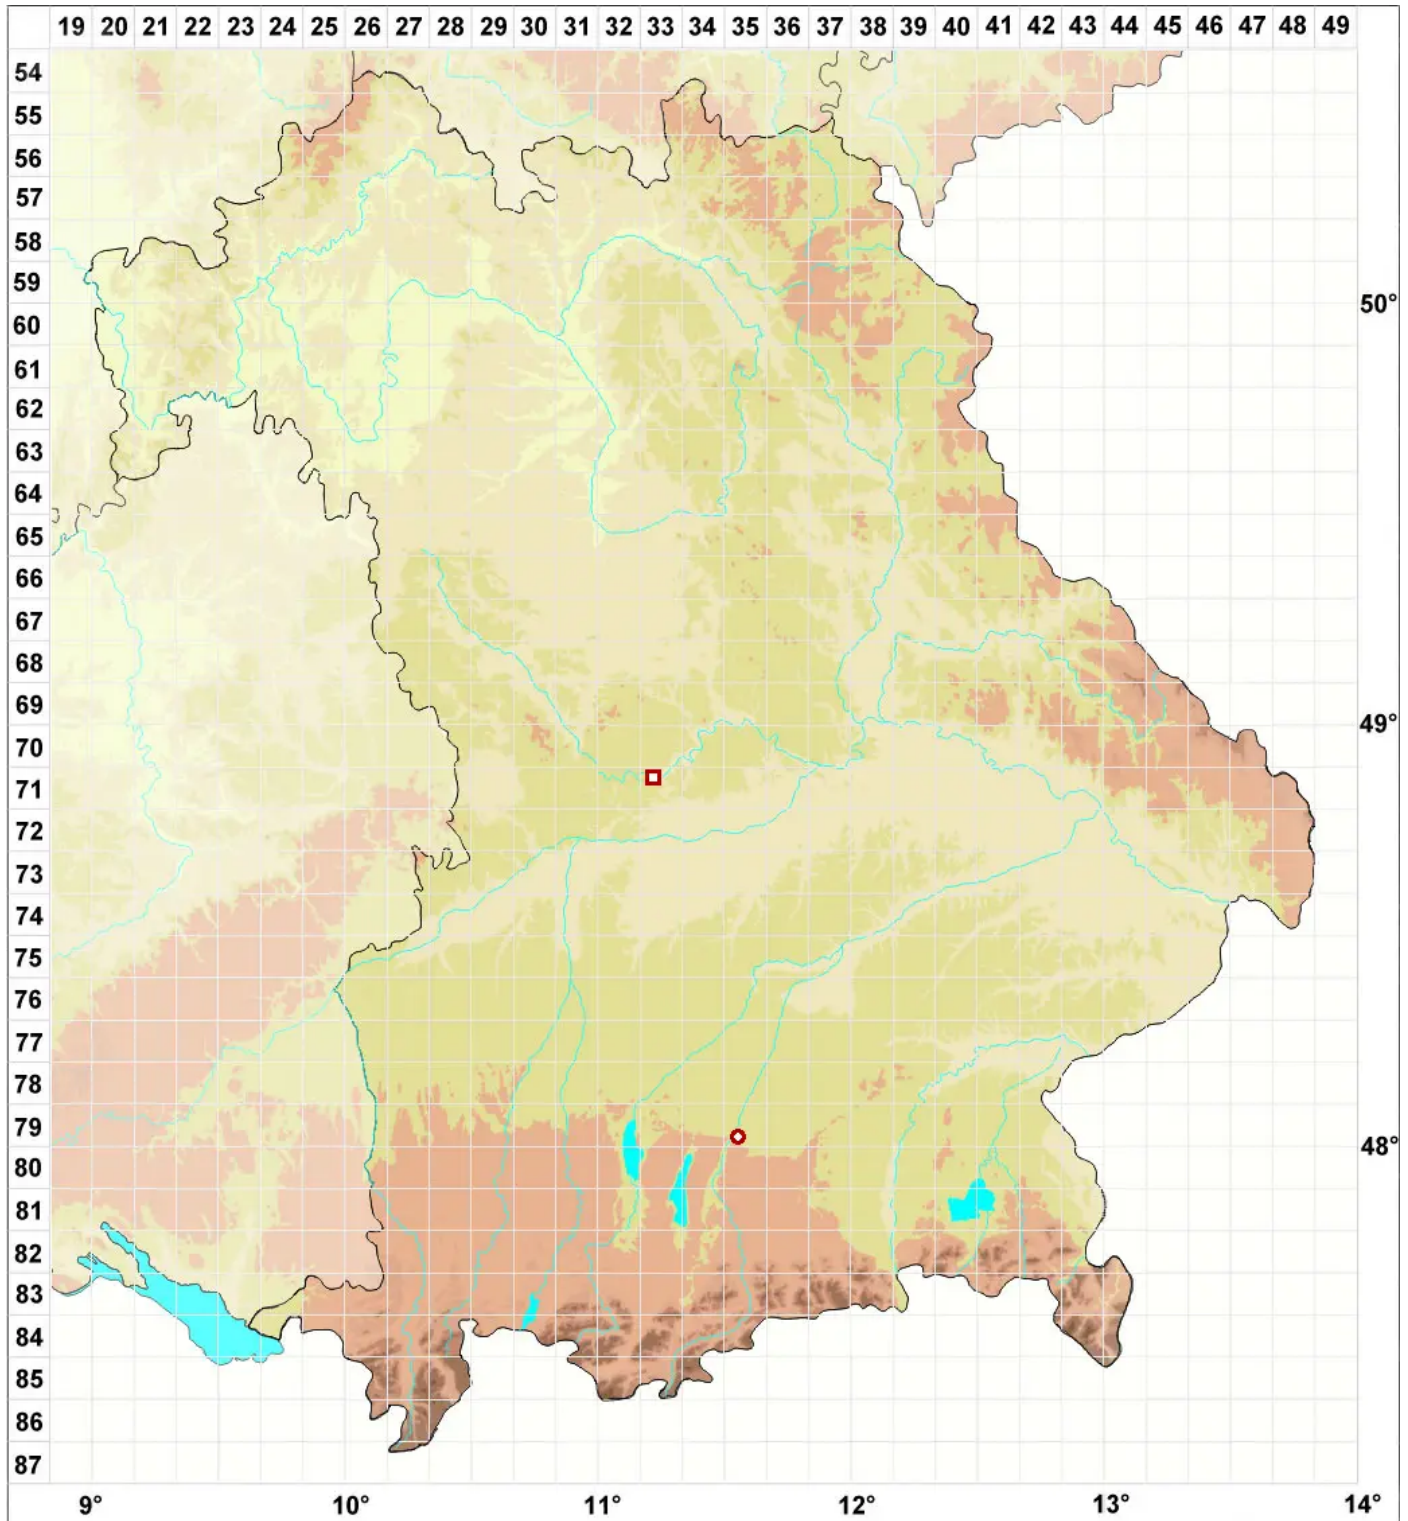

# Melaspilea gibberulosa (Ach.) Zwackh

## Buckelige Schwarzschildflechte

Legende:

**Symbole:**

Ausgefülltes Symbol:  
Zeitraum von 1980 bis heute (Aktuelle Angabe)

Leeres Symbol:  
Zeitraum vor 1980 (Altangabe)

Quadrat: Herbarbeleg