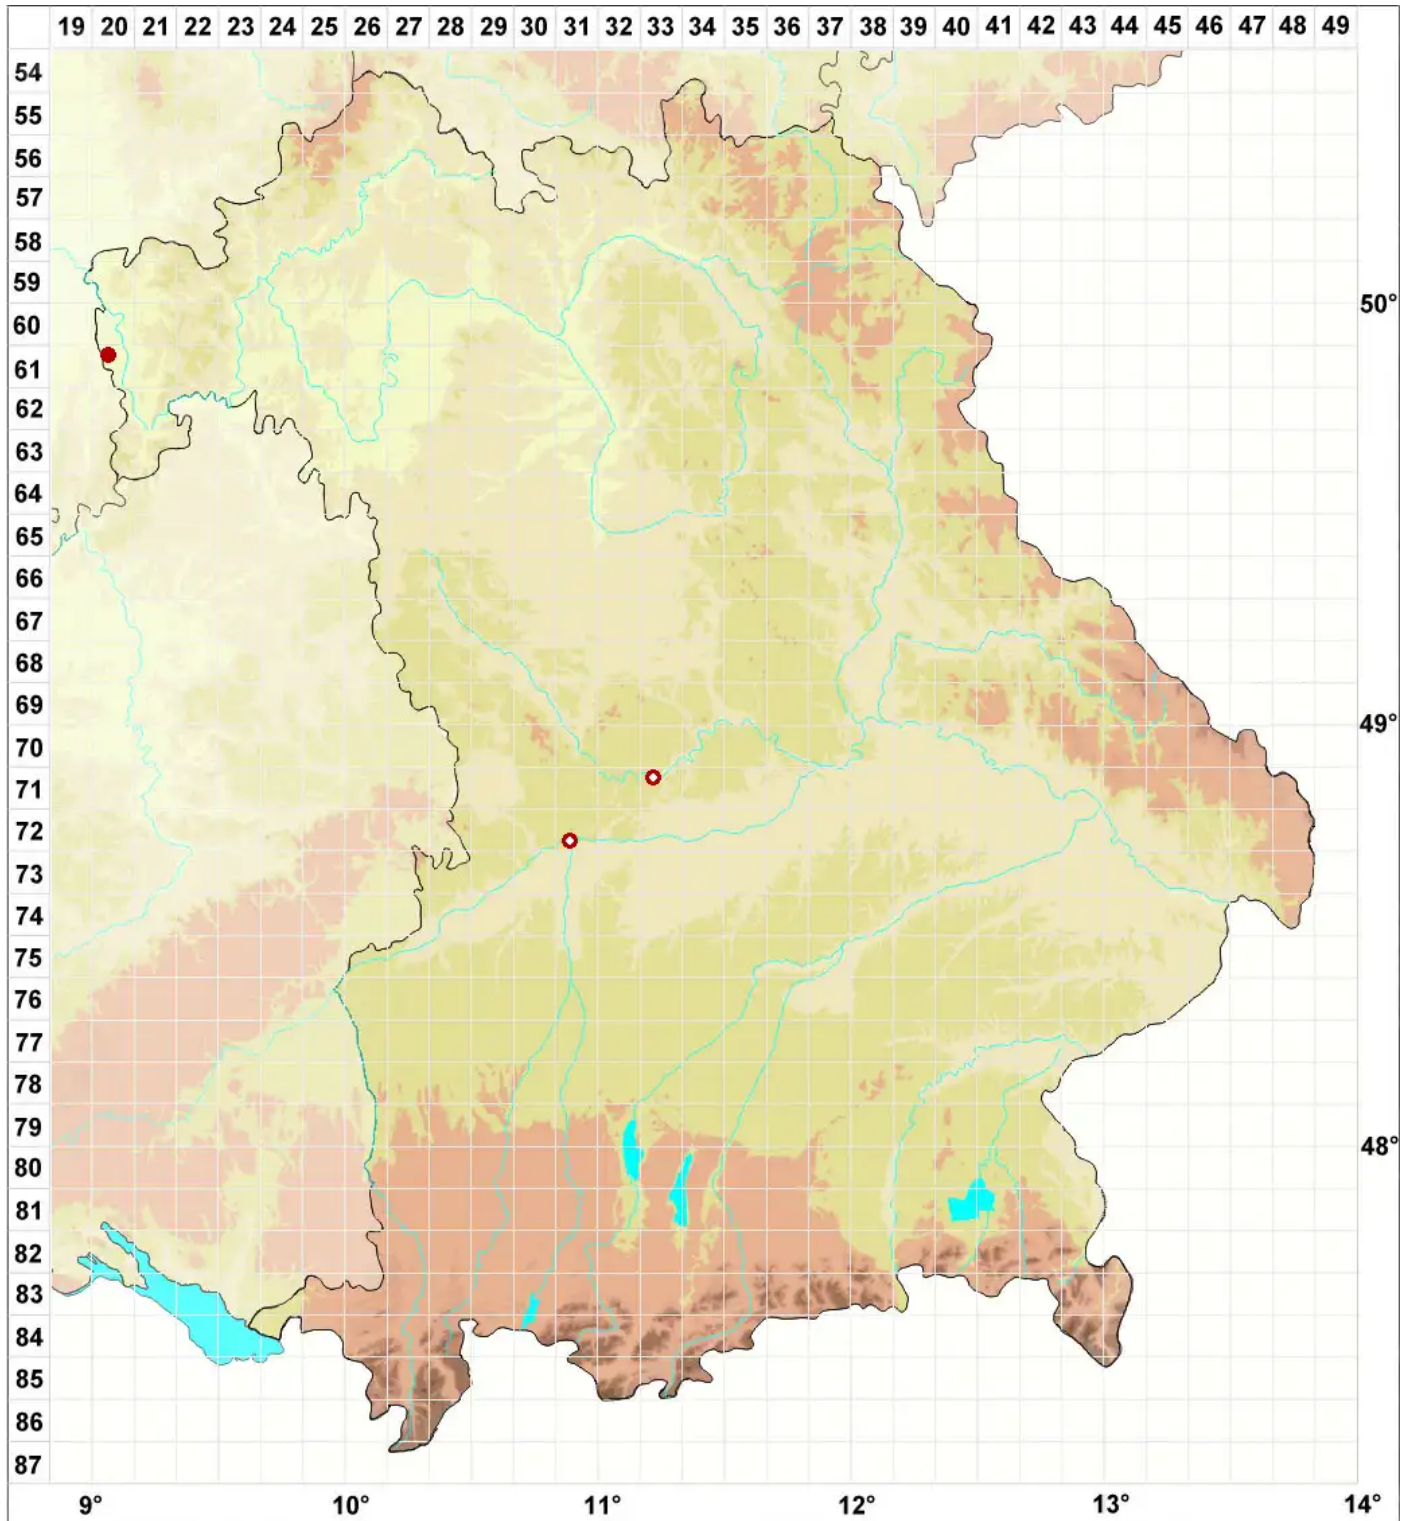

# Melaspilea proximella (Nyl.) Nyl. ex Norrl.

Verwandte Schwarzschildflechte

Legende:

- Symbole:**
- Ausgefülltes Symbol:  
Zeitraum von 1980 bis heute (Aktuelle Angabe)
  - Leeres Symbol:  
Zeitraum vor 1980 (Altangabe)
  - Quadrat: Herbarbeleg