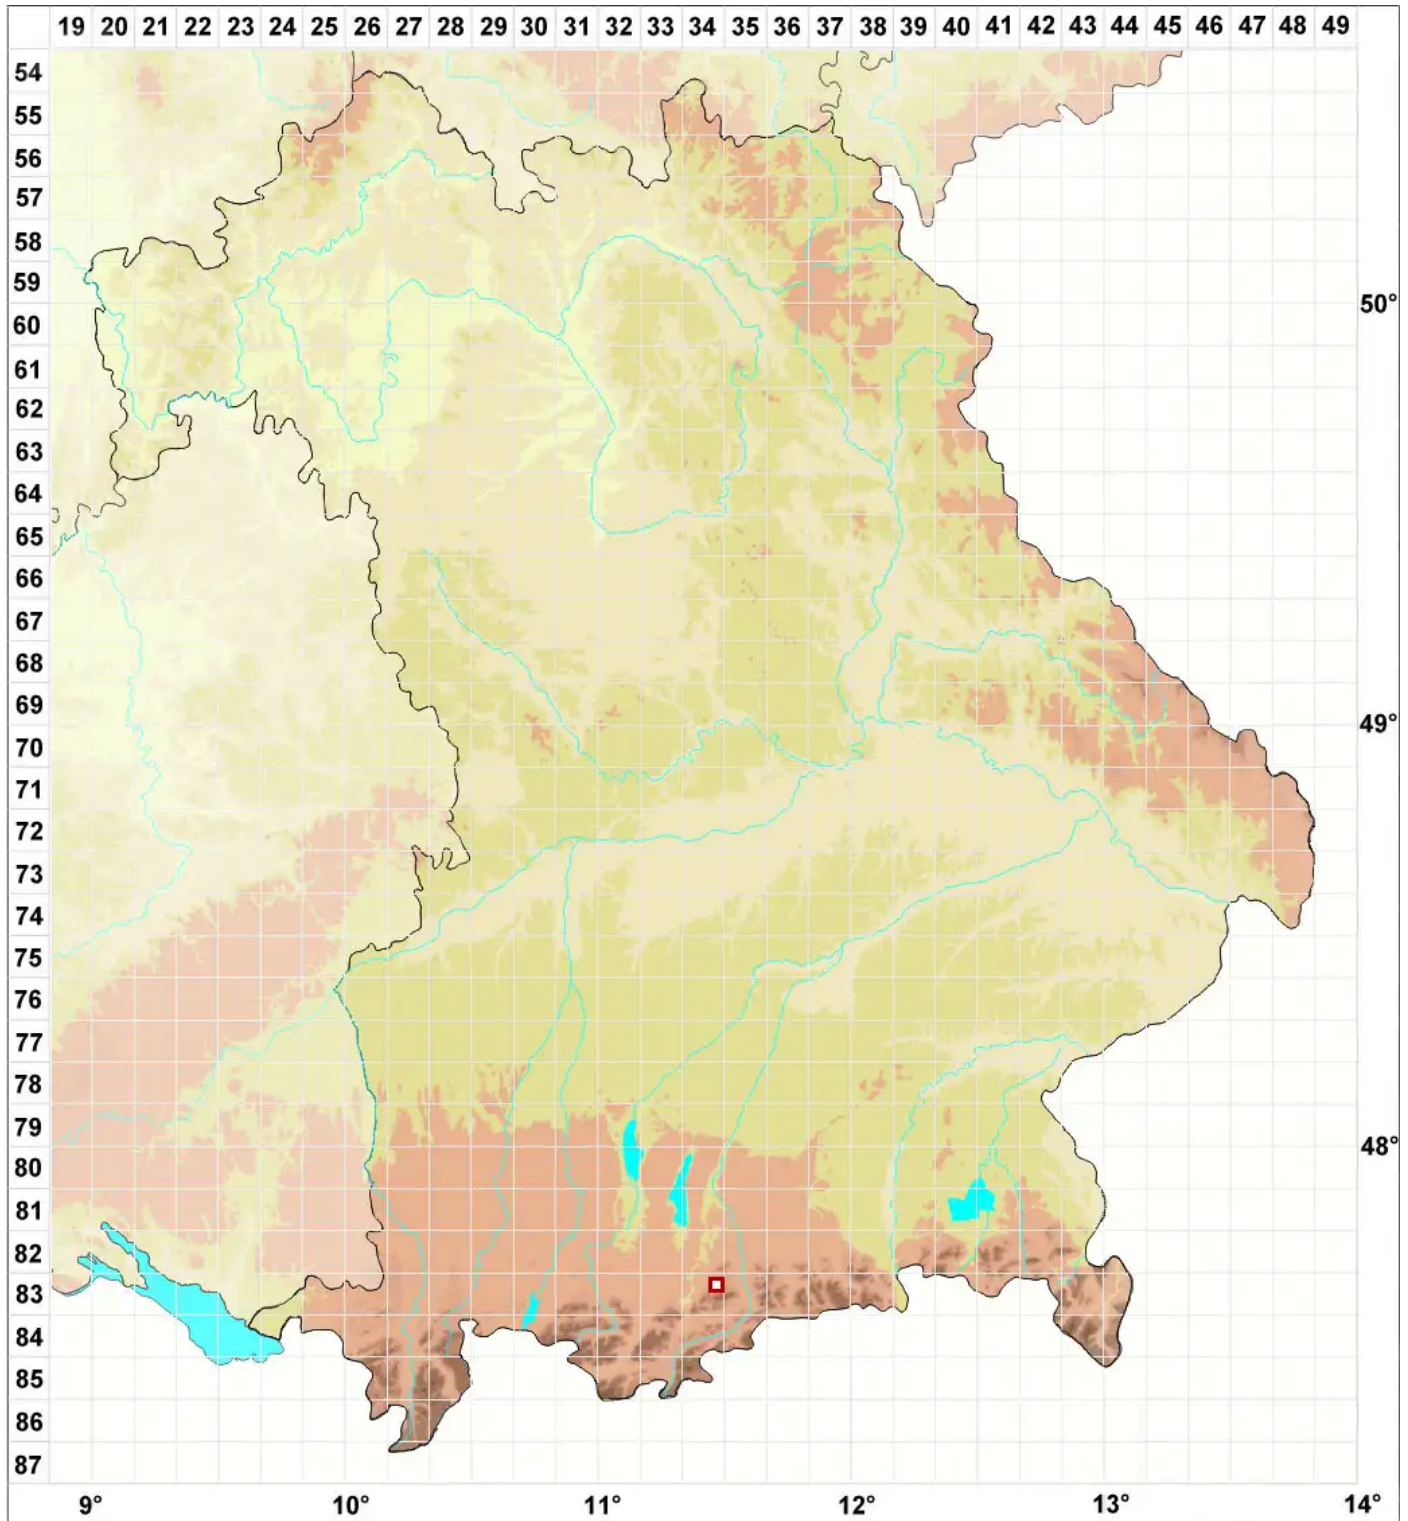

Melaspilea rhododendri (Arnold & Rehm) Almq.

Alpenrosen-Schwarzschildflechte

Legende:

Symbole:

Ausgefülltes Symbol:
Zeitraum von 1980 bis heute (Aktuelle Angabe)

Leeres Symbol:
Zeitraum vor 1980 (Altangabe)

Quadrat: Herbarbeleg