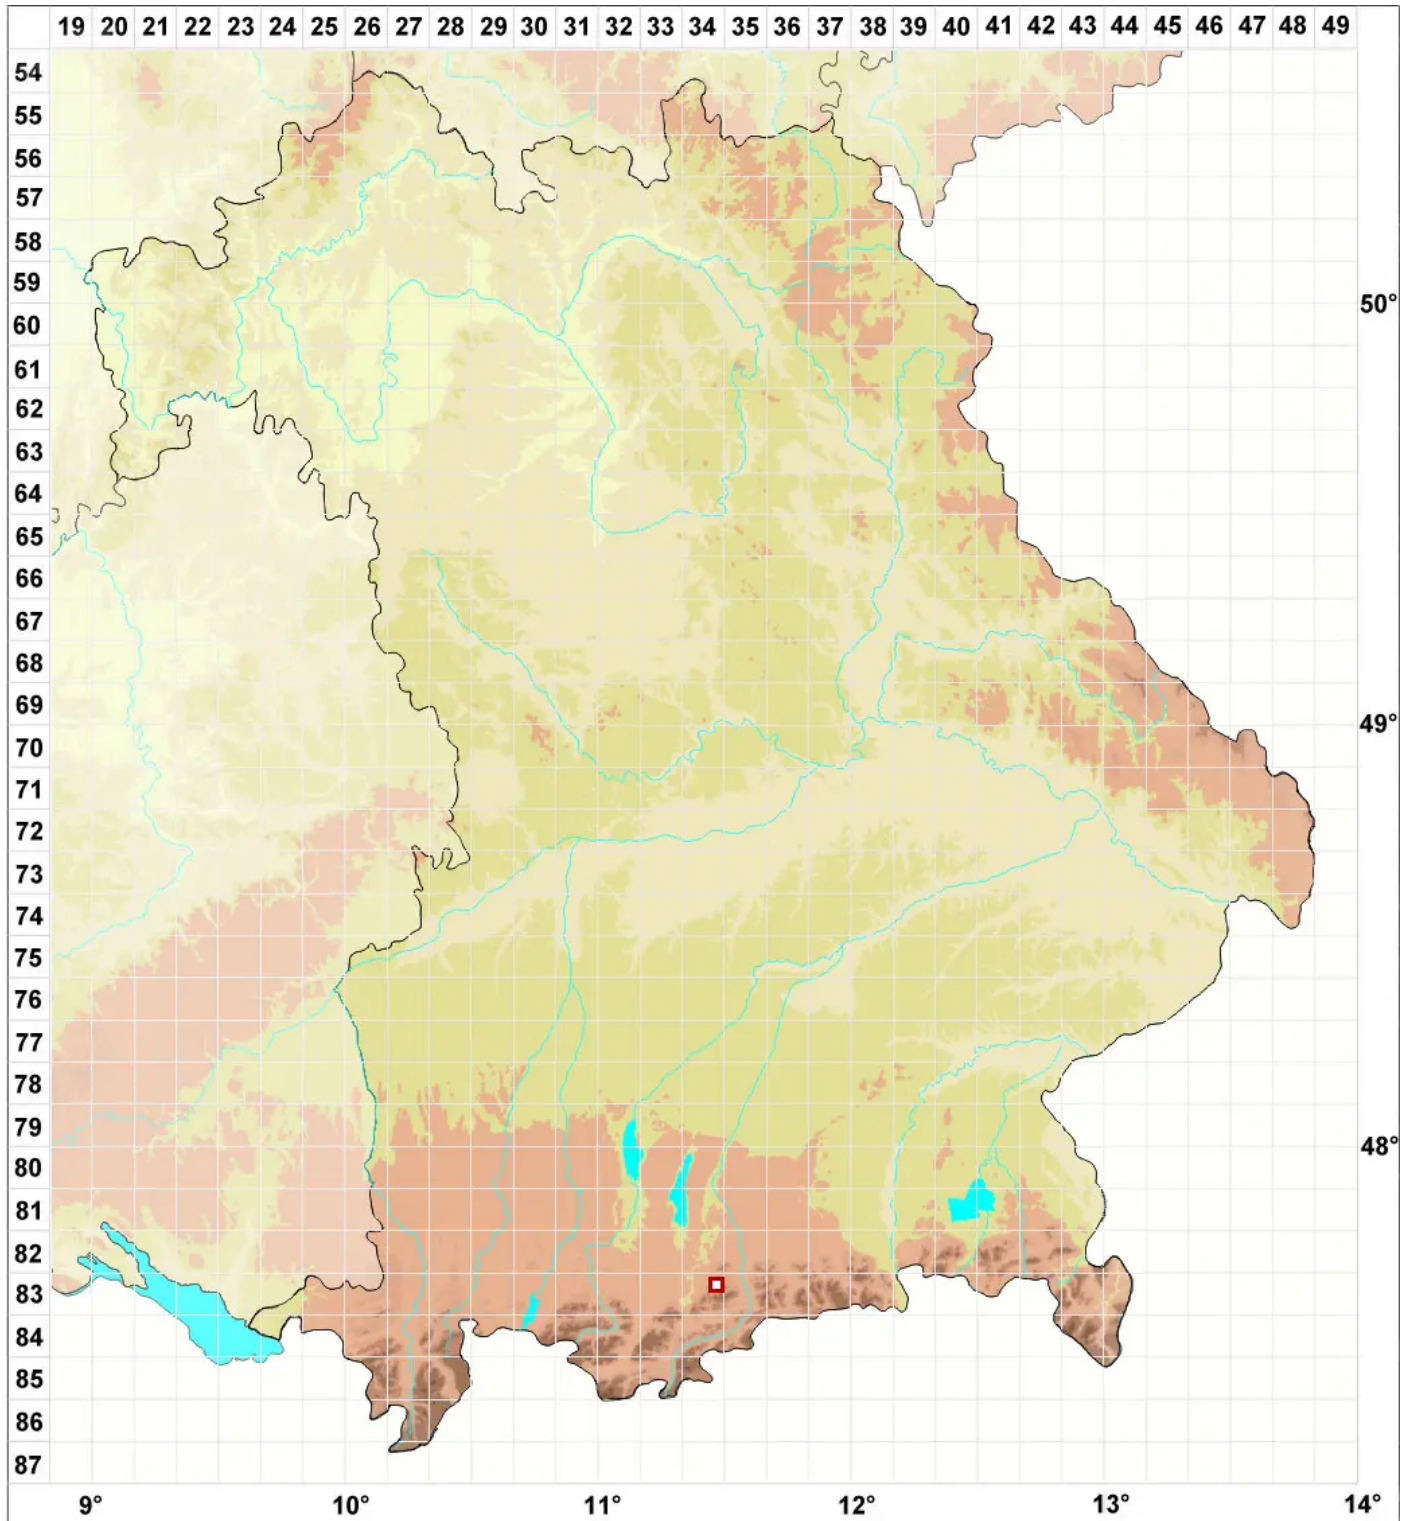

Melaspilea rhododendri (Arnold & Rehm) Almq.

Alpenrosen-Schwarzschildflechte

Legende:

Symbole:

Ausgefülltes Symbol:
Zeitraum von 1980 bis heute (Aktuelle Angabe)

Leeres Symbol:
Zeitraum vor 1980 (Altangabe)

Quadrat: Herbarbeleg