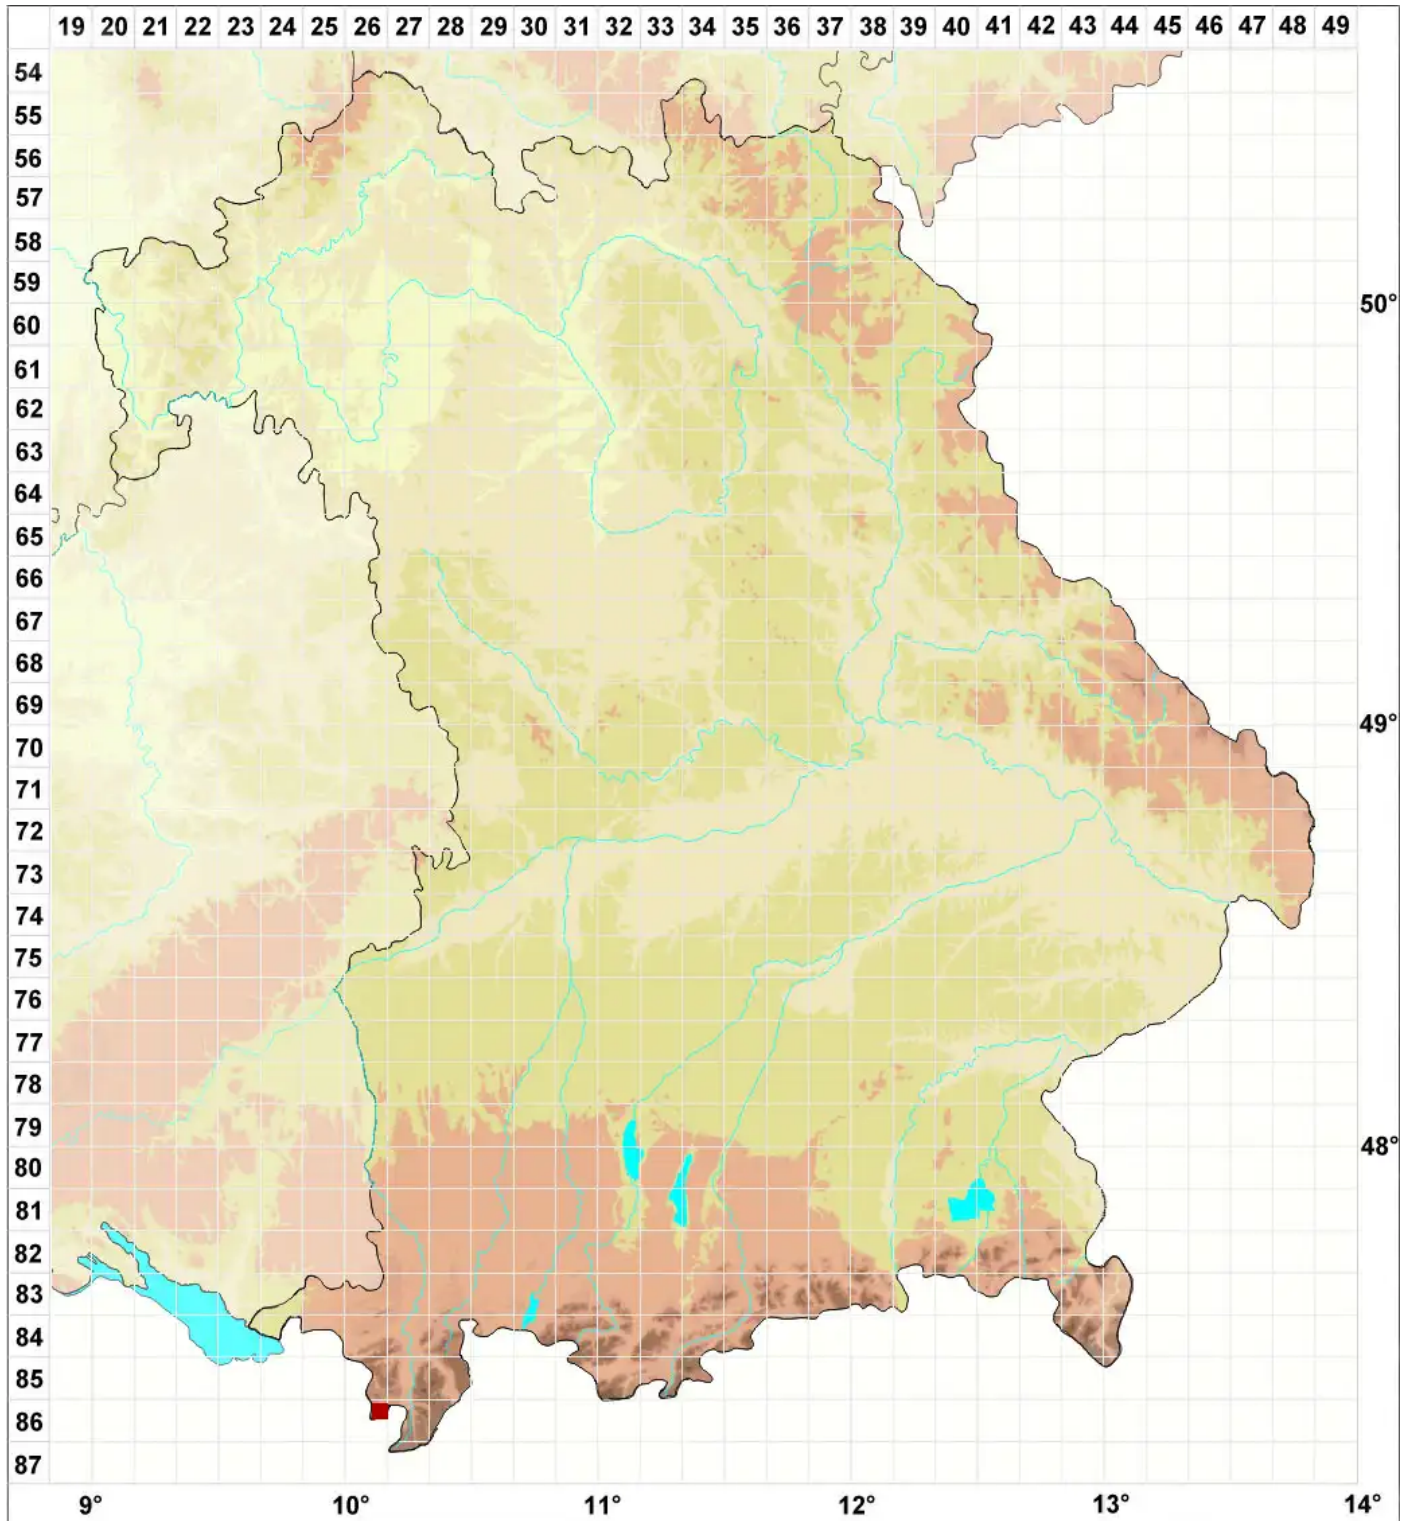

Menegazzia subsimilis (H. Magn.) R. Sant.

Kleinporige Löcherflechte

Legende:

- Symbole:**
- Ausgefülltes Symbol:
Zeitraum von 1980 bis heute (Aktuelle Angabe)
 - Leeres Symbol:
Zeitraum vor 1980 (Altangabe)
 - Quadrat: Herbarbeleg