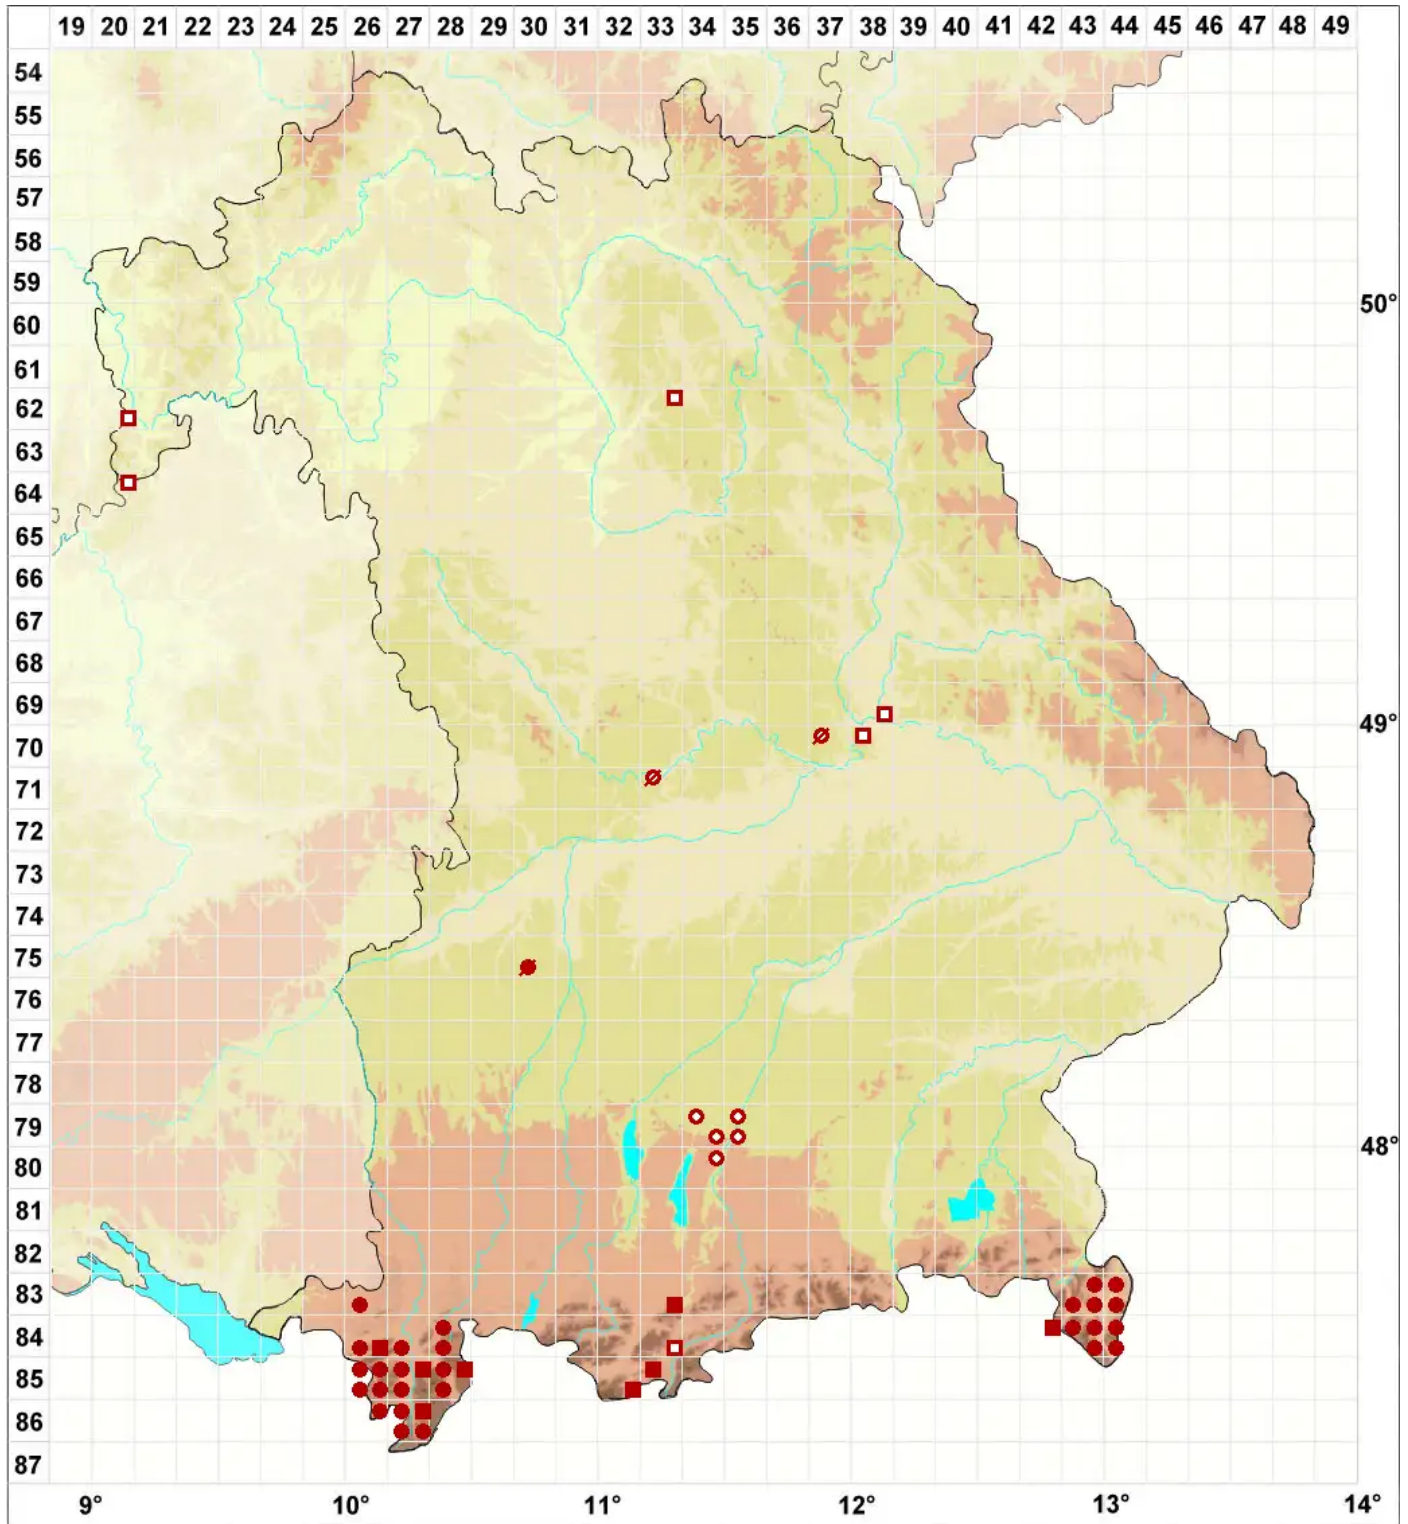

# Menegazzia terebrata (Hoffm.) A. Massal.

Echte Löcherflechte

Legende:

- Symbole:**
- Ausgefülltes Symbol:  
Zeitraum von 1980 bis heute (Aktuelle Angabe)
  - Leeres Symbol:  
Zeitraum vor 1980 (Altangabe)
  - Quadrat: Herbarbeleg