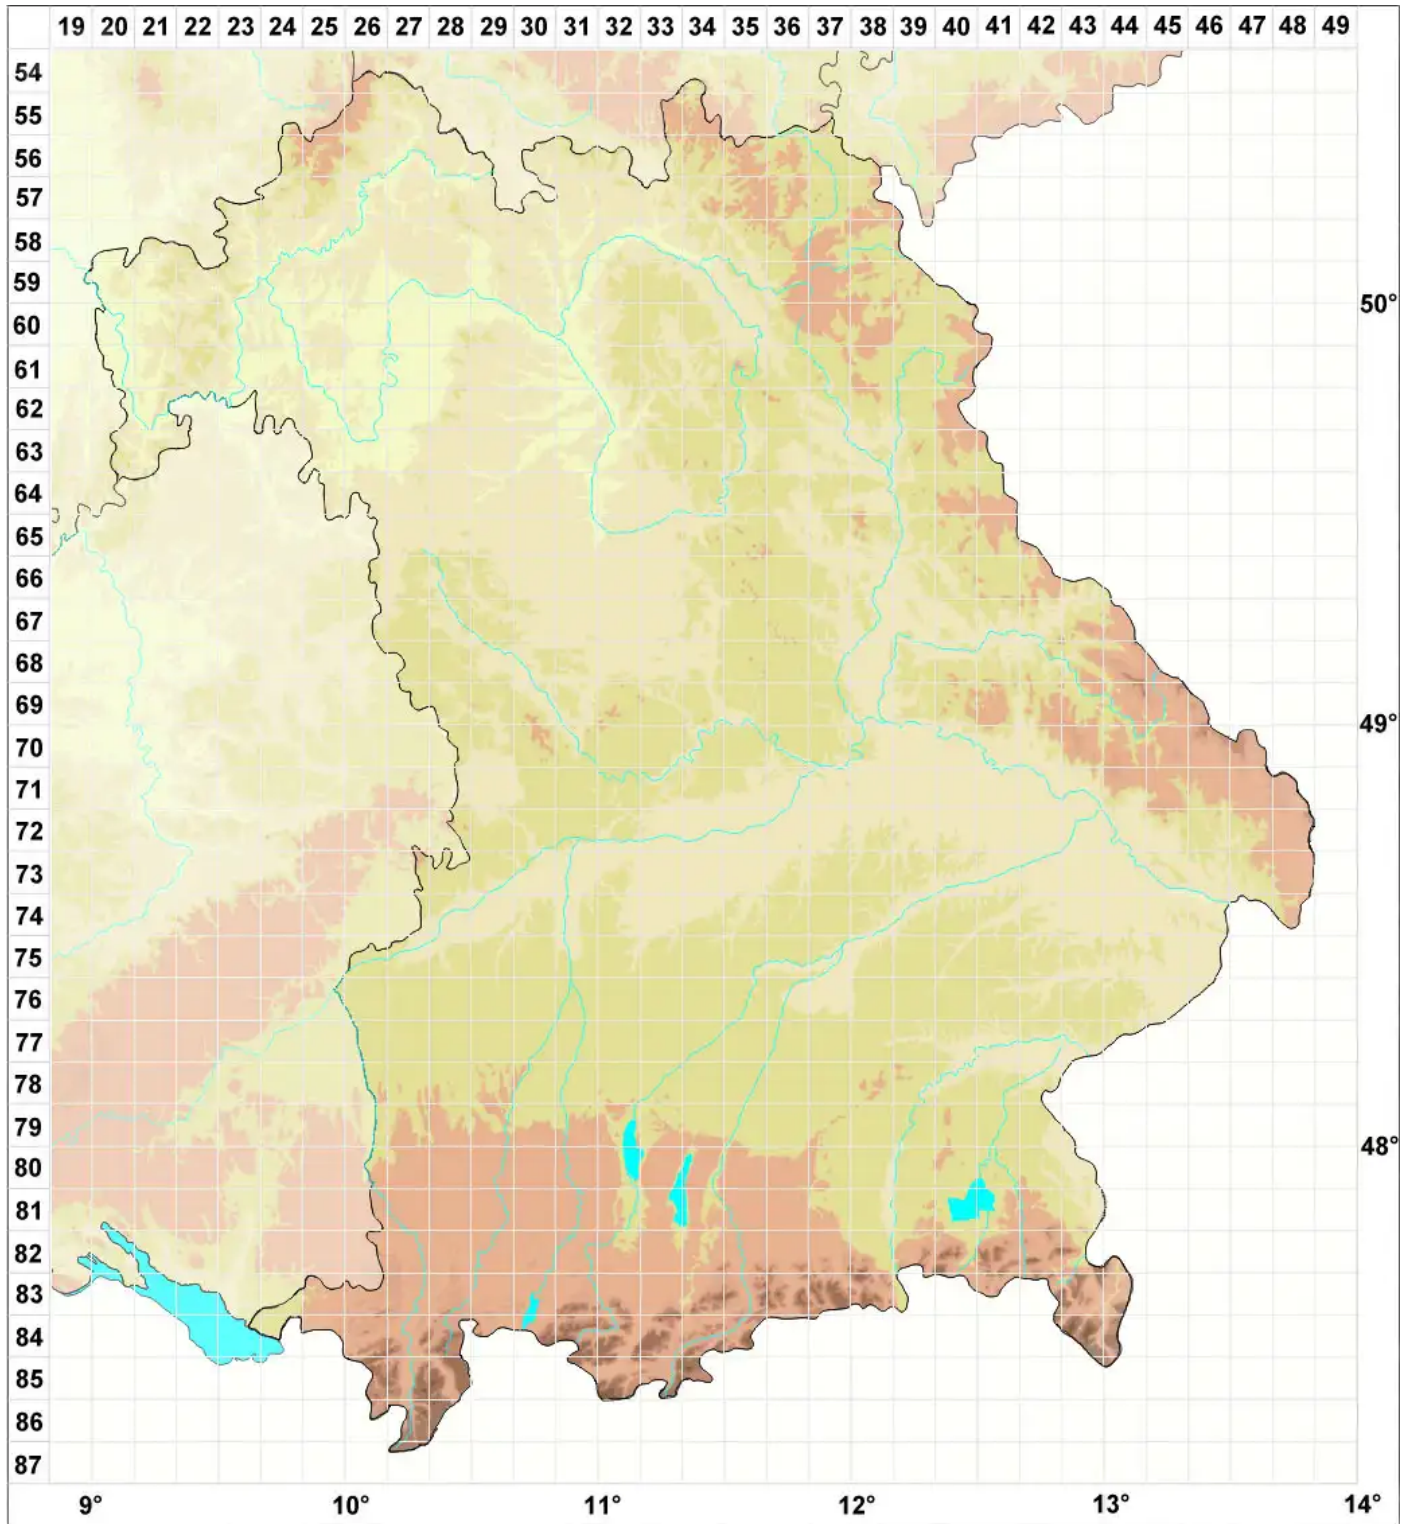

Merismatium decolorans (Rehm ex Arnold) Triebel

Legende:

- Symbole:**
- Ausgefülltes Symbol:
Zeitraum von 1980 bis heute (Aktuelle Angabe)
 - Leeres Symbol:
Zeitraum vor 1980 (Altangabe)
 - Quadrat: Herbarbeleg