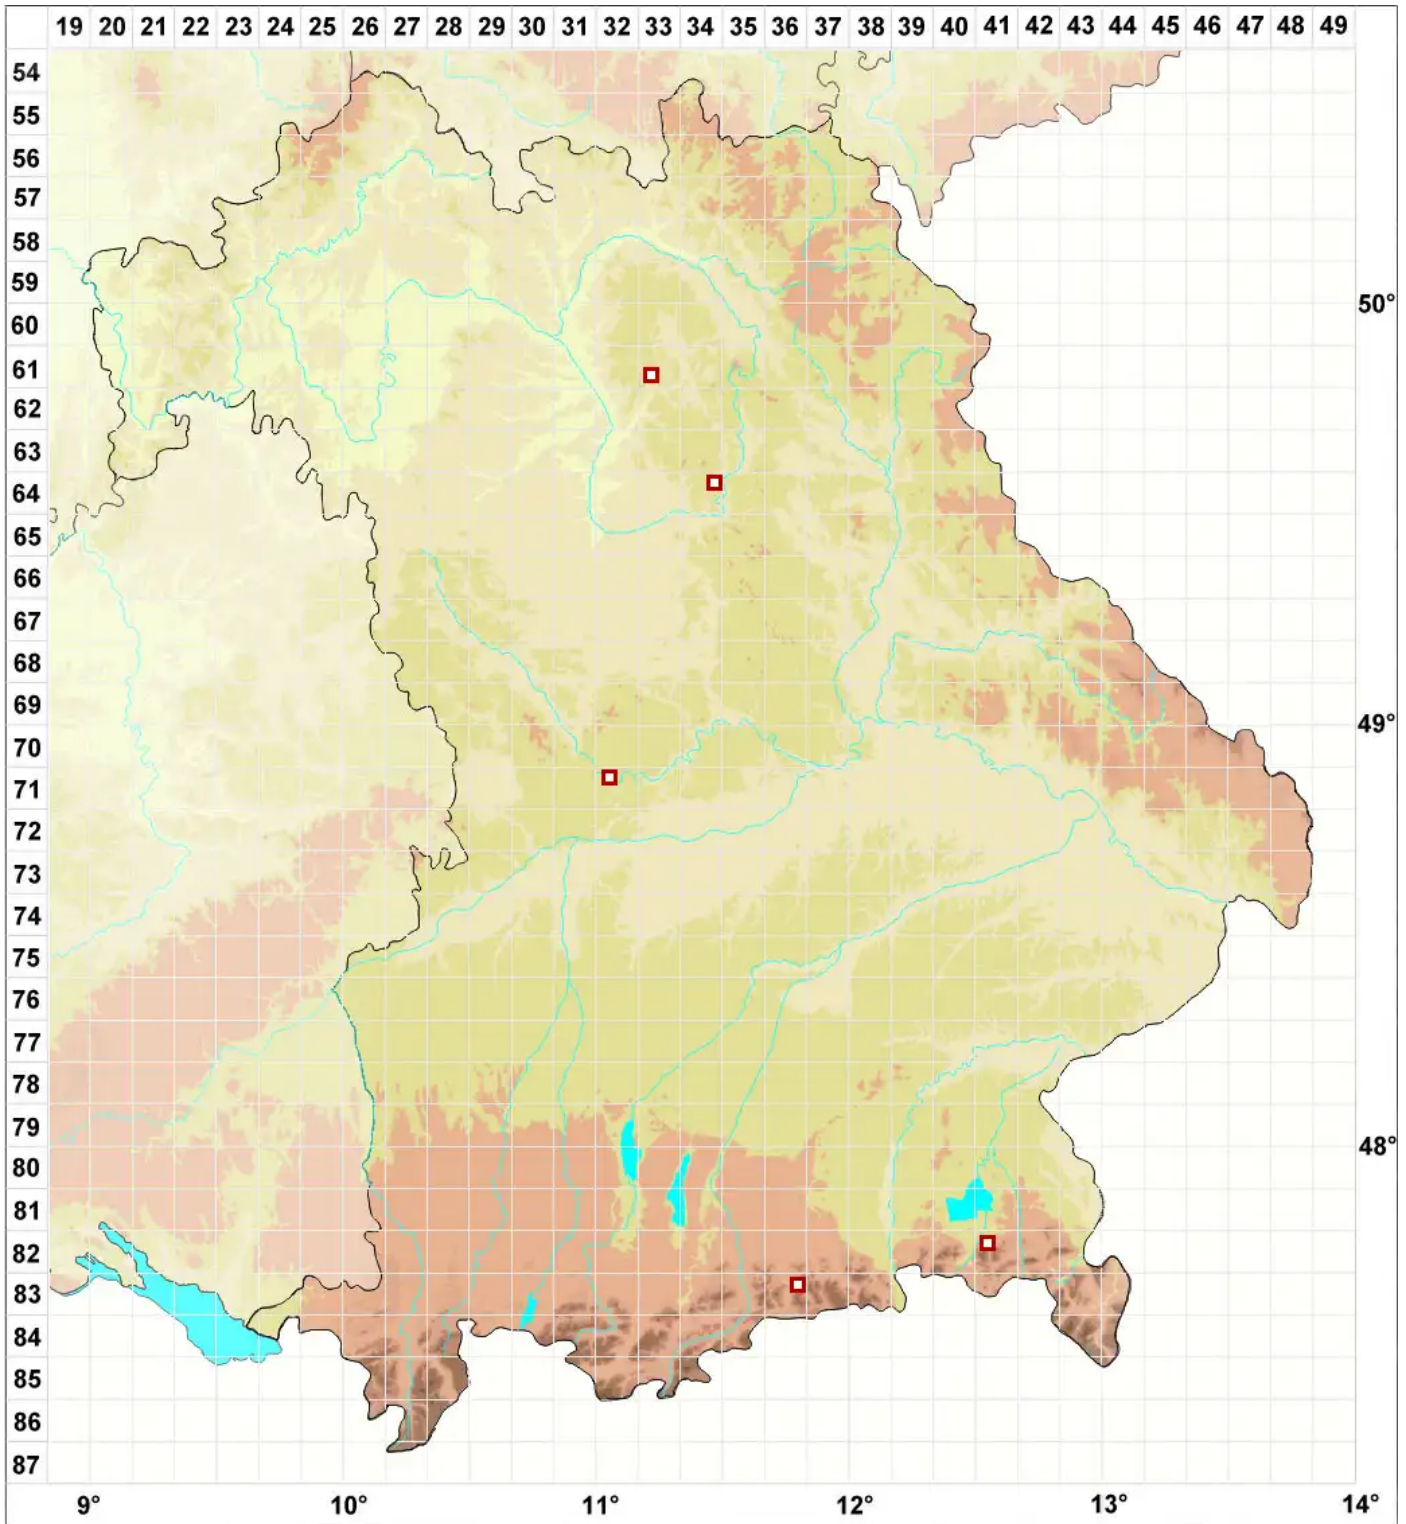

# Merismatium discrepans (J. Lahm) Triebel

Legende:

- Symbole:**
- Ausgefülltes Symbol:  
Zeitraum von 1980 bis heute (Aktuelle Angabe)
  - Leeres Symbol:  
Zeitraum vor 1980 (Altangabe)
  - Quadrat: Herbarbeleg