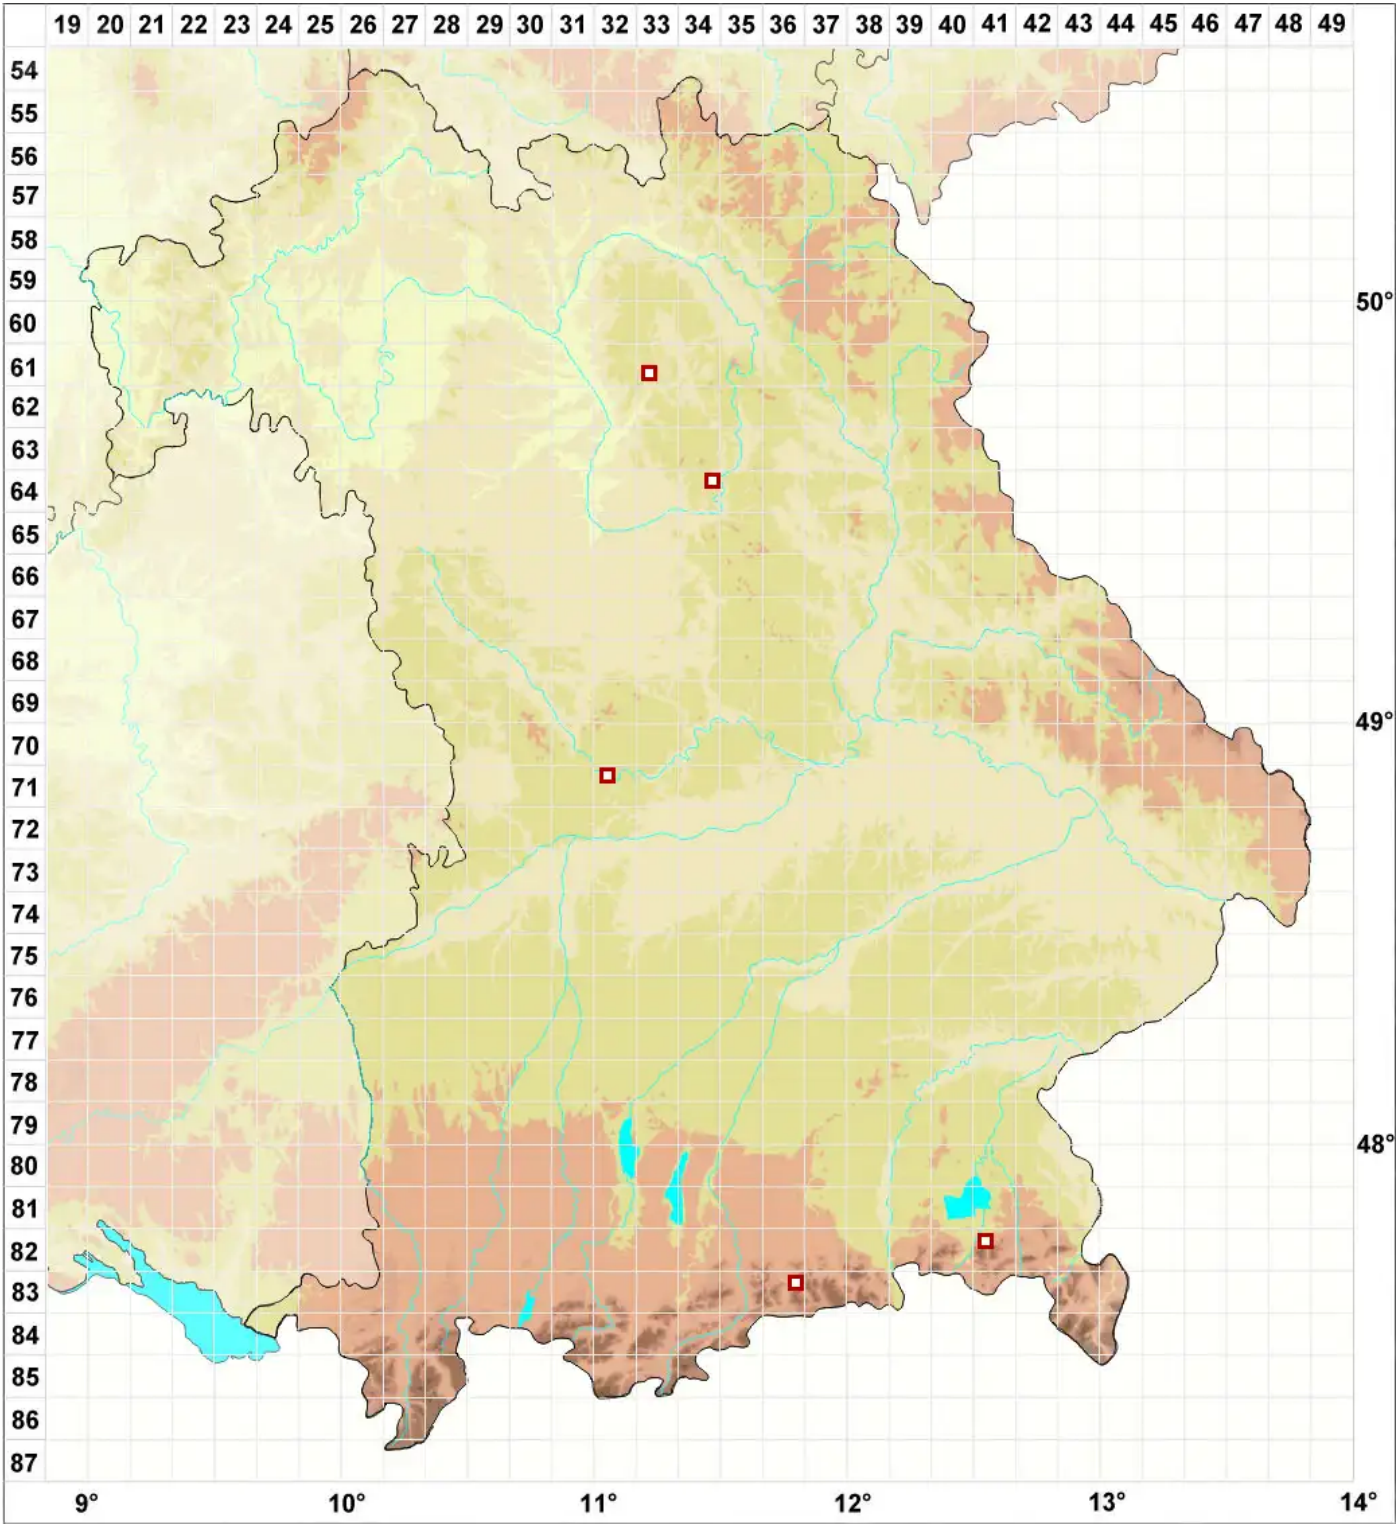

# Merismatium discrepans (J. Lahm) Triebel

Legende:

- Symbole:**  
 Ausgefülltes Symbol:  
 Zeitraum von 1980 bis heute (Aktuelle Angabe)  
 Leeres Symbol:  
 Zeitraum vor 1980 (Altangabe)  
 Quadrat: Herbarbeleg