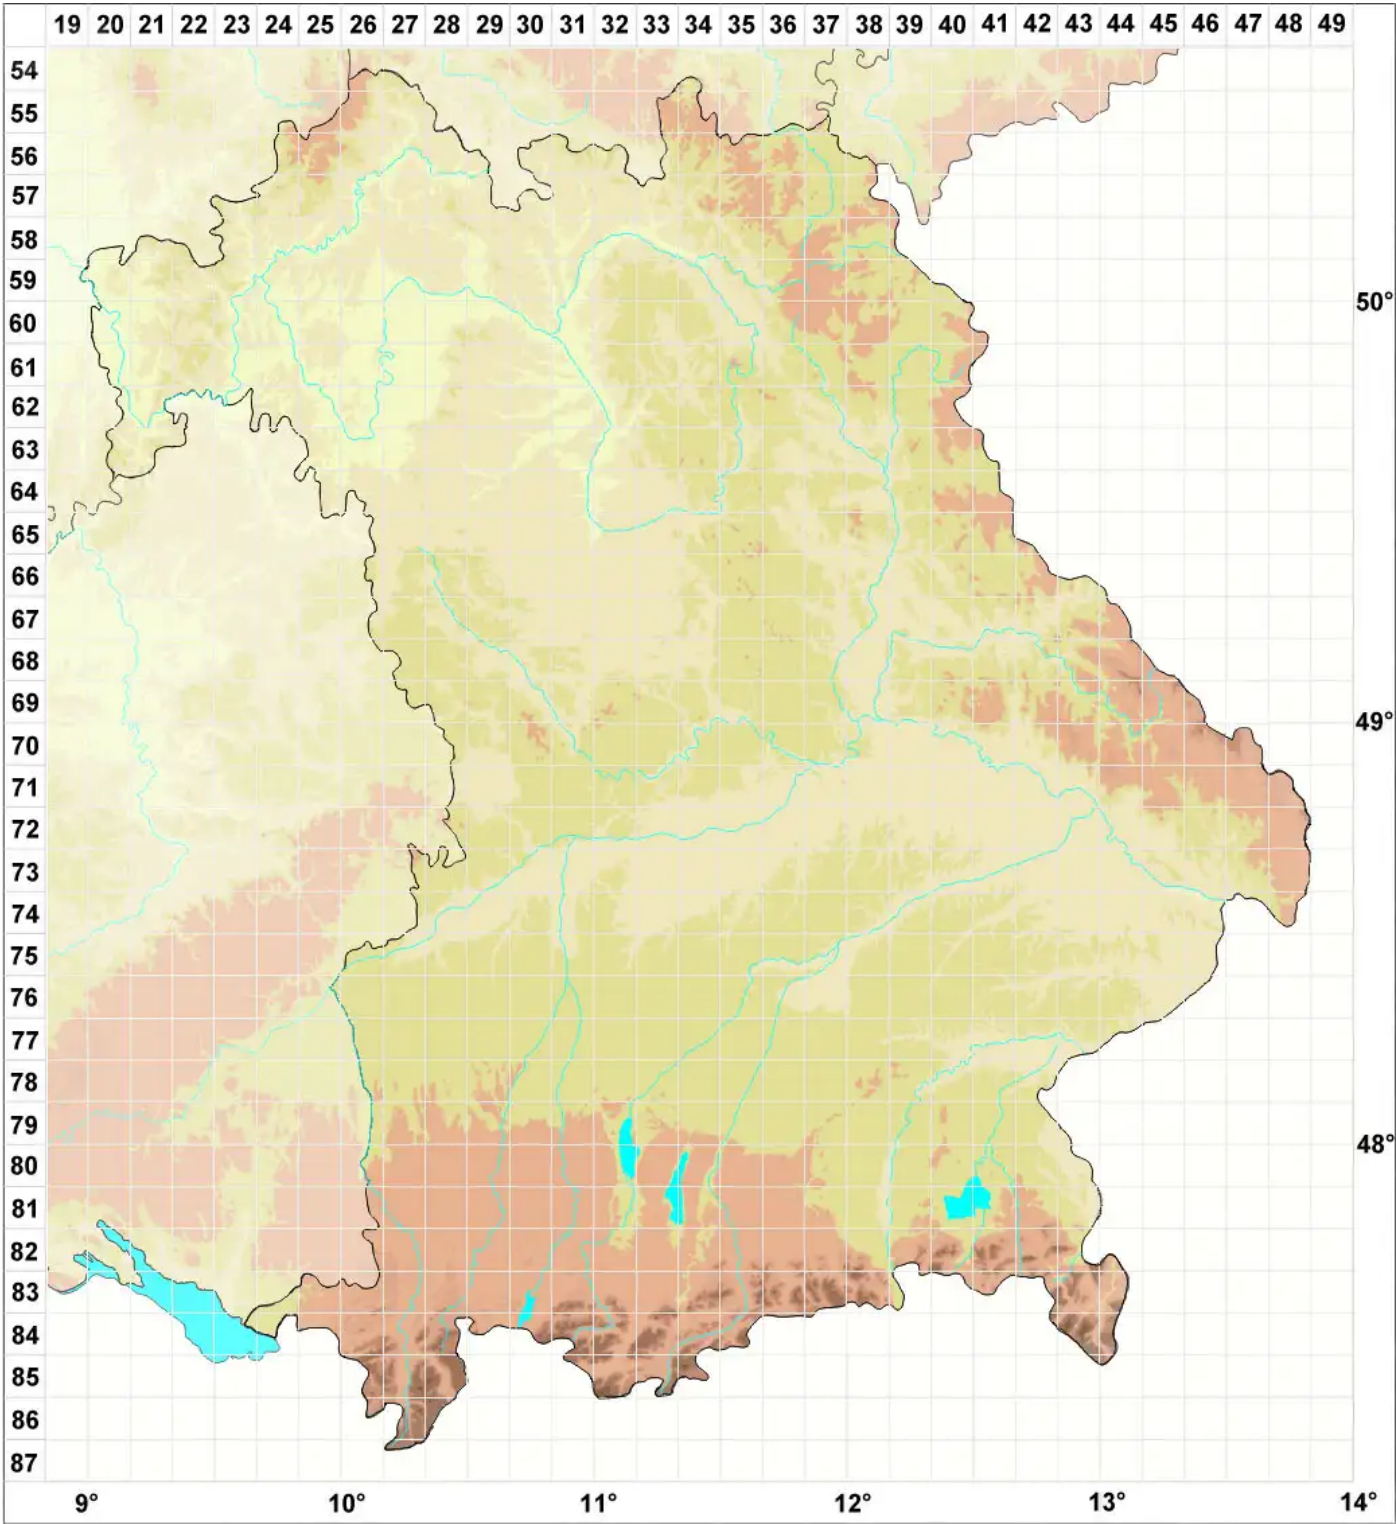

Merismatium peregrinum (Flot.) Triebel

Legende:

- Symbole:**
- Ausgefülltes Symbol:
Zeitraum von 1980 bis heute (Aktuelle Angabe)
 - Leeres Symbol:
Zeitraum vor 1980 (Altangabe)
 - Quadrat: Herbarbeleg