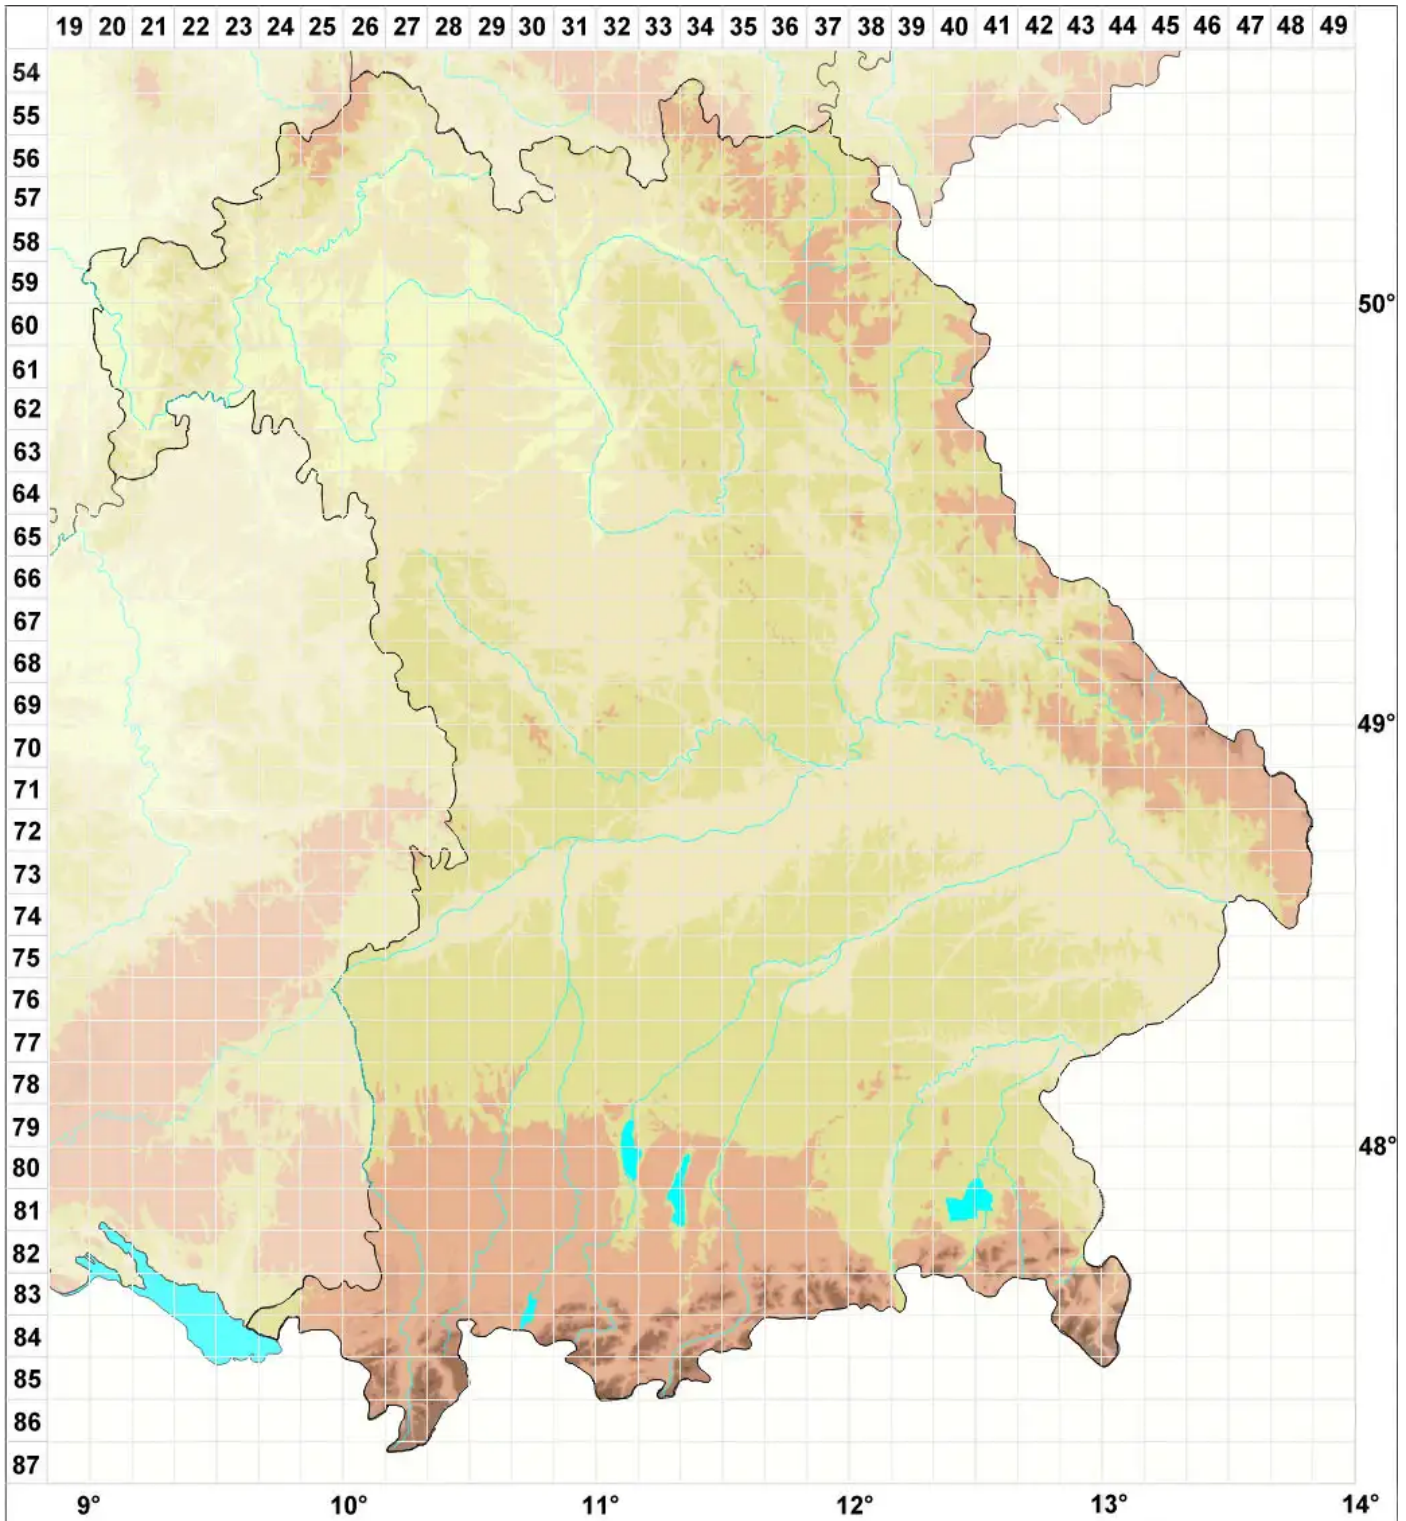

Didymocyrtis physciae (Brackel) Hafellner

Legende:

- Symbole:**
- Ausgefülltes Symbol:
Zeitraum von 1980 bis heute (Aktuelle Angabe)
 - Leeres Symbol:
Zeitraum vor 1980 (Altangabe)
 - Quadrat: Herbarbeleg