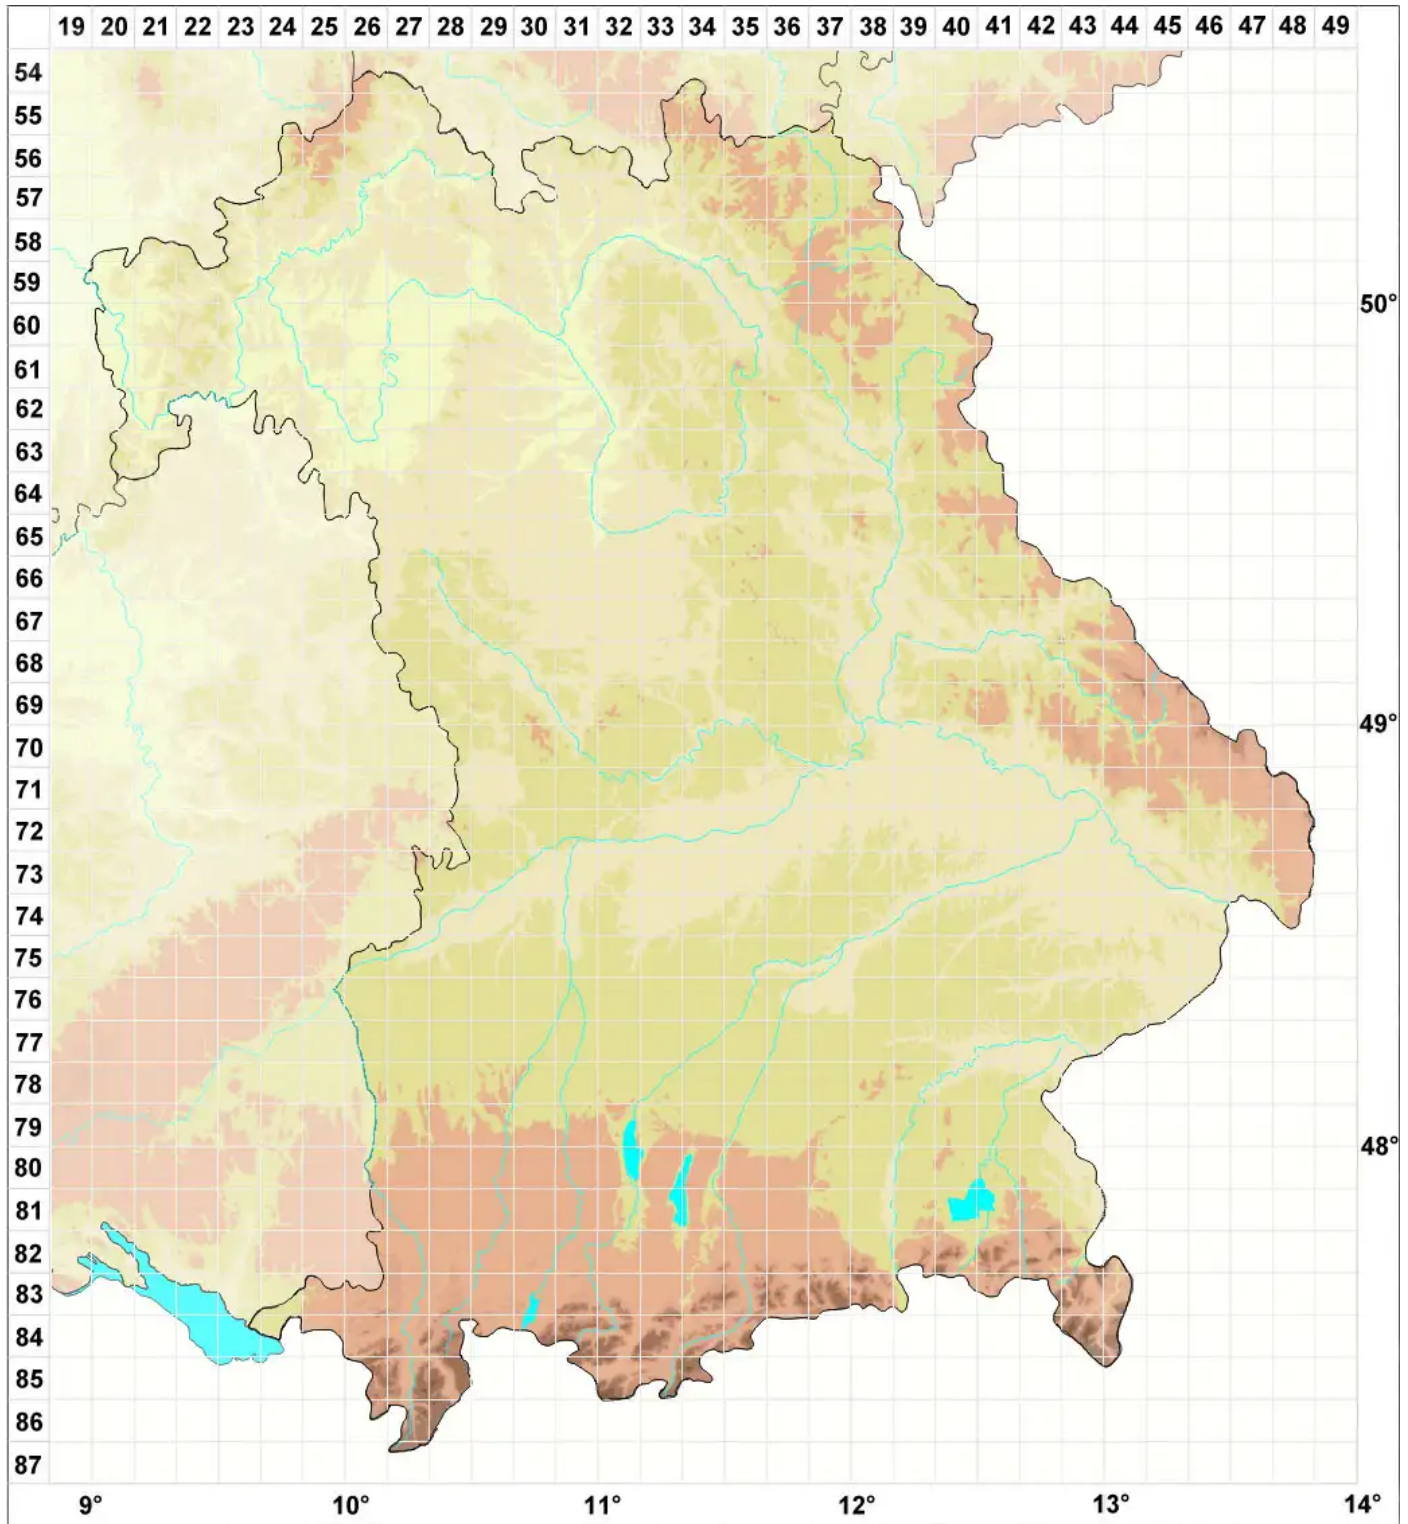

Merismatium scammoecum Lettau

Legende:

- Symbole:**
Ausgefülltes Symbol:
Zeitraum von 1980 bis heute (Aktuelle Angabe)
Leeres Symbol:
Zeitraum vor 1980 (Altangabe)
Quadrat: Herbarbeleg