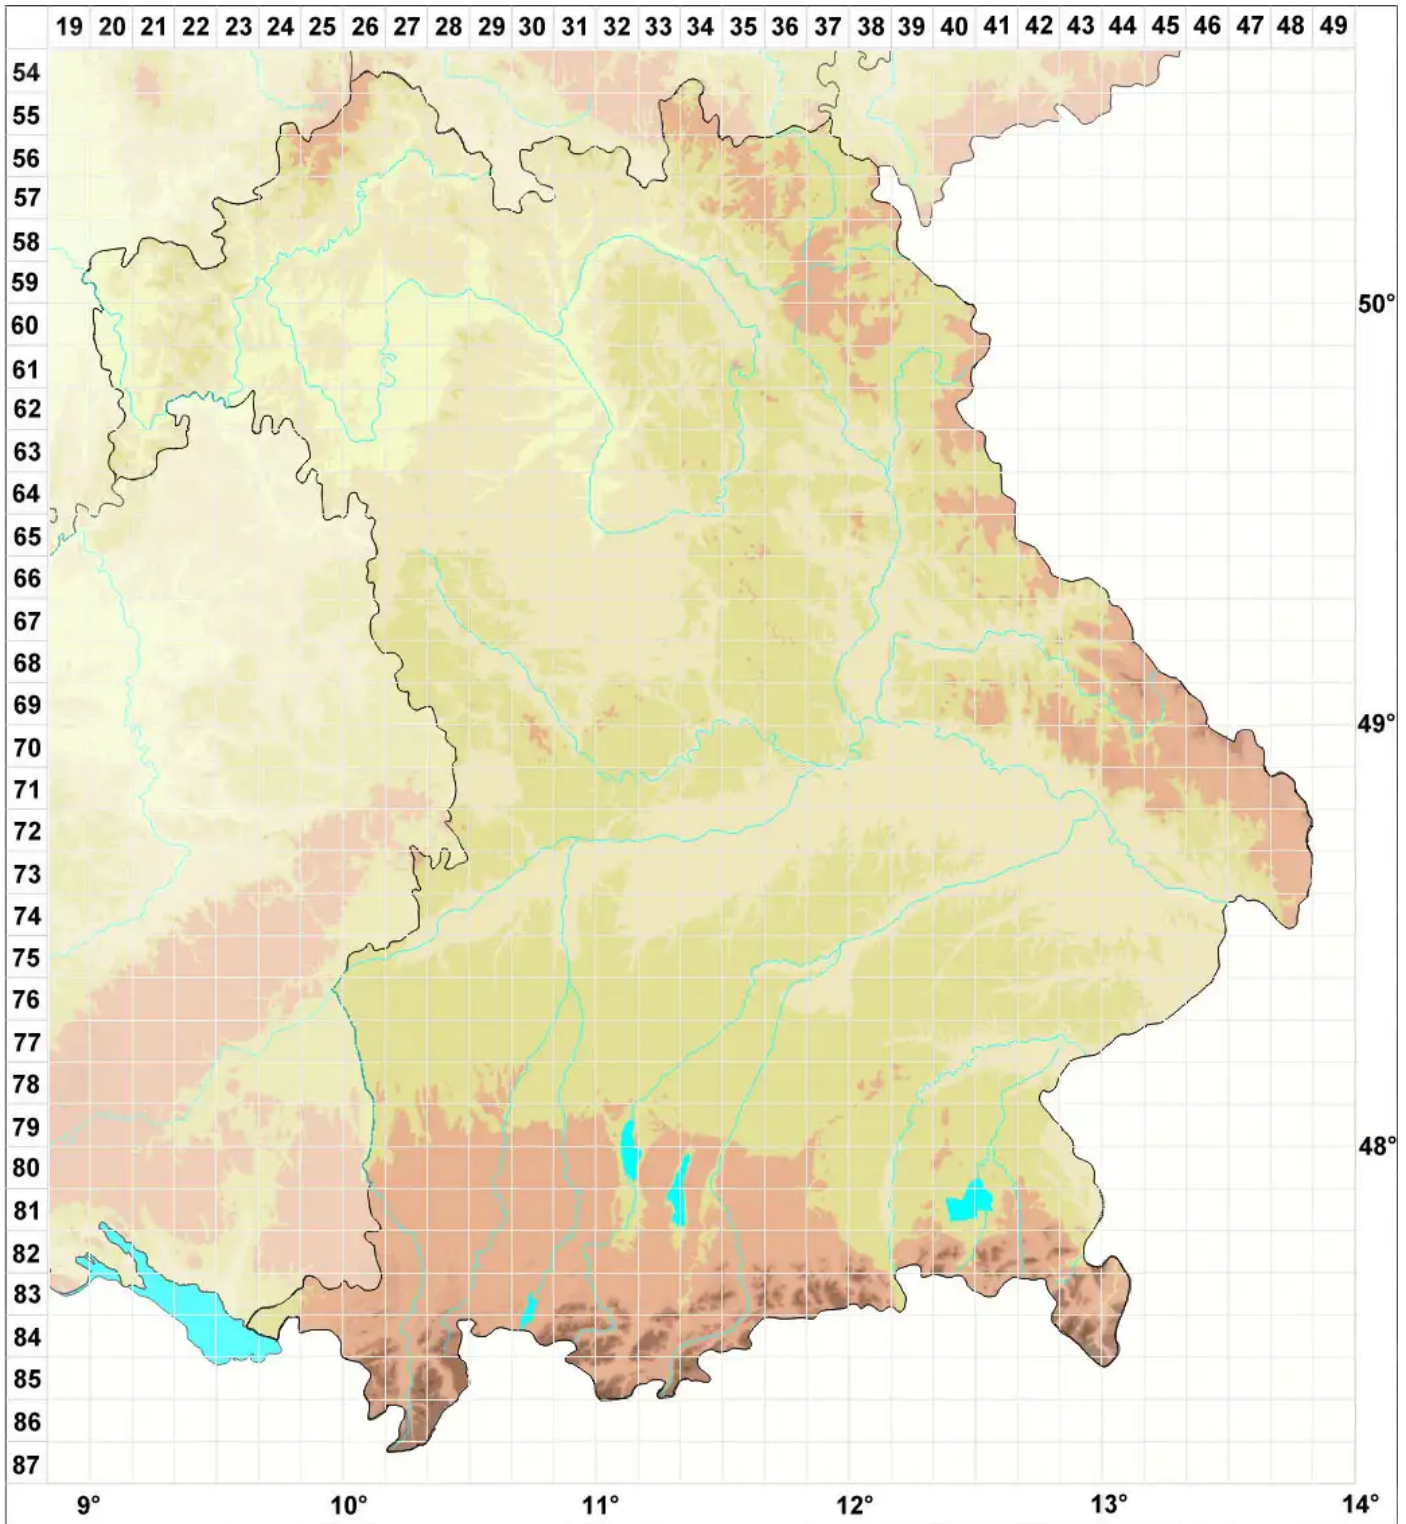

Merismatium thamnolicola Alstrup & E. S. Hansen

Legende:

- Symbole:**
- Ausgefülltes Symbol:
Zeitraum von 1980 bis heute (Aktuelle Angabe)
 - Leeres Symbol:
Zeitraum vor 1980 (Altangabe)
 - Quadrat: Herbarbeleg