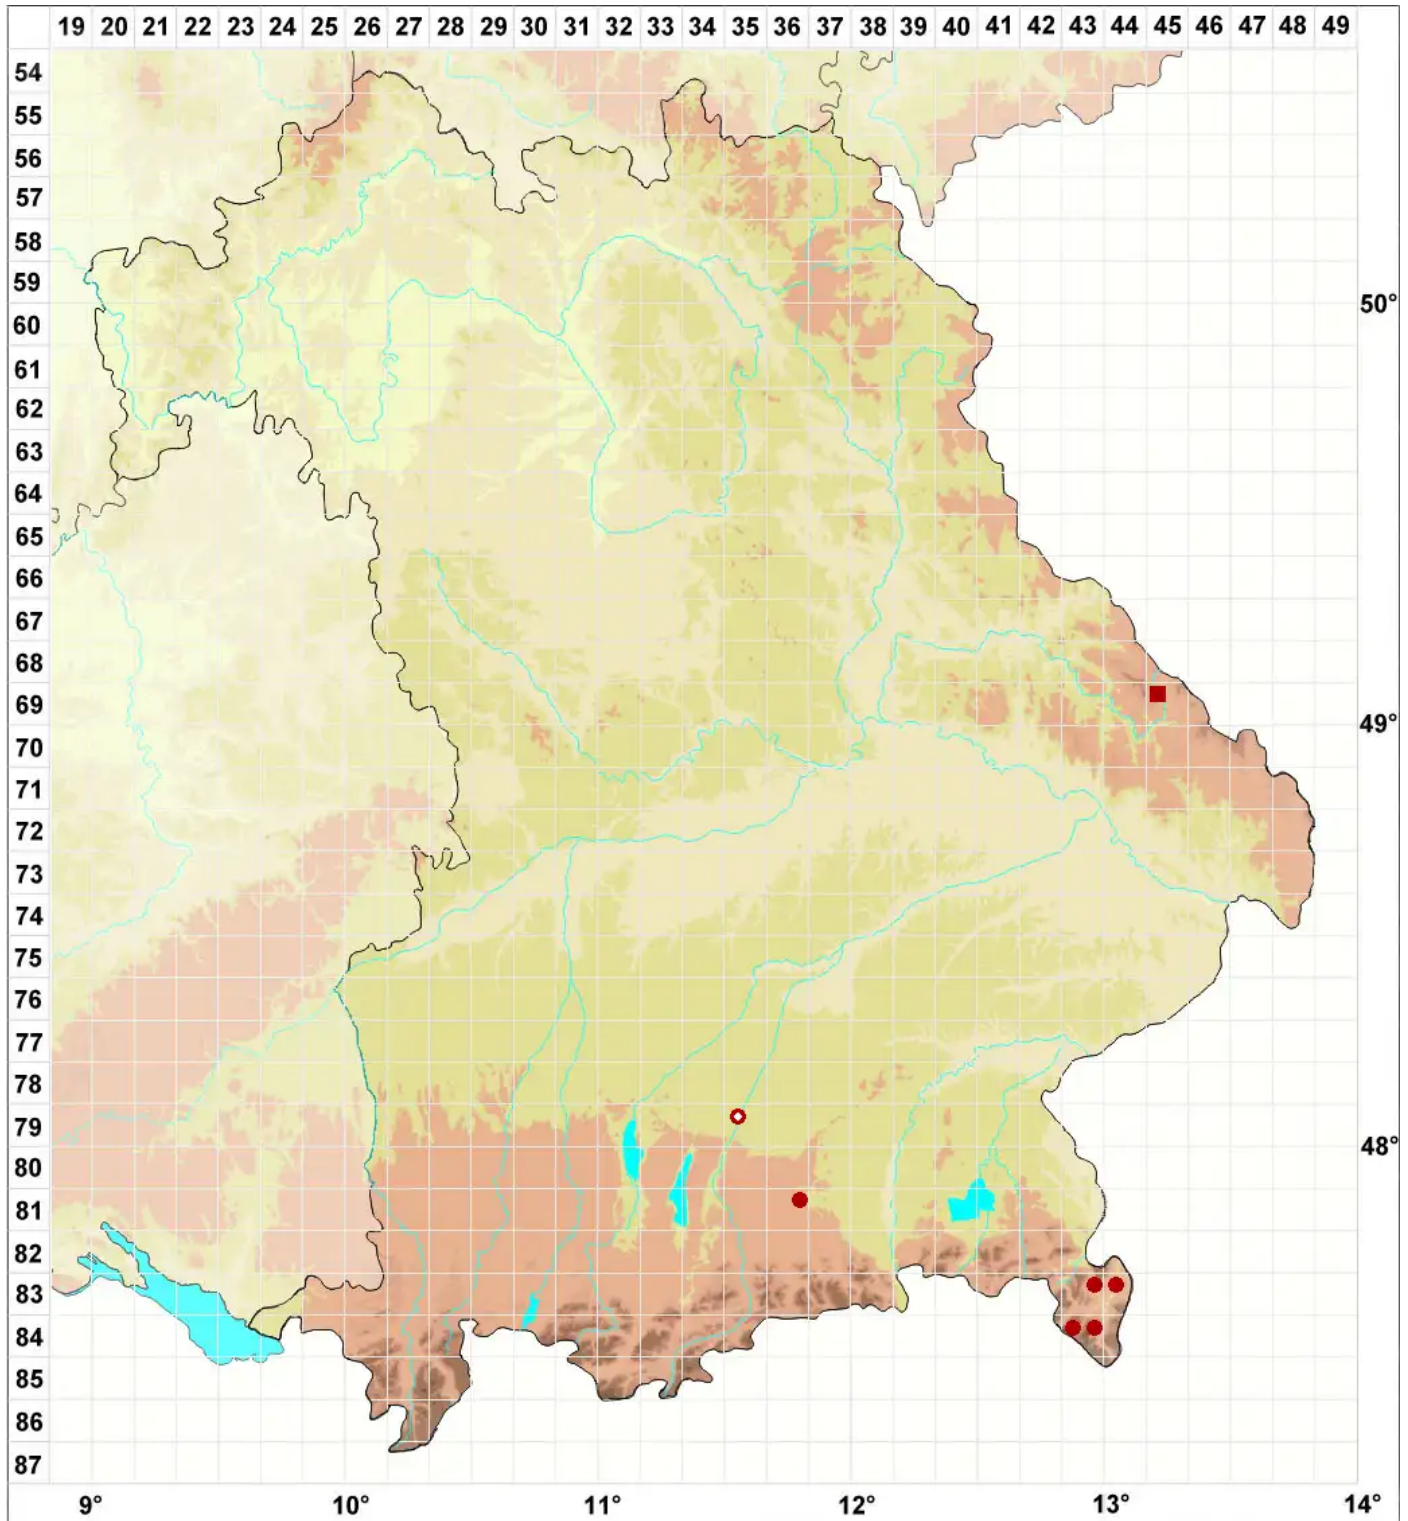

Micarea adnata Coppins

Anliegende Krümflechte

Legende:

- Symbole:**
- Ausgefülltes Symbol:
Zeitraum von 1980 bis heute (Aktuelle Angabe)
 - Leeres Symbol:
Zeitraum vor 1980 (Altangabe)
 - Quadrat: Herbarbeleg