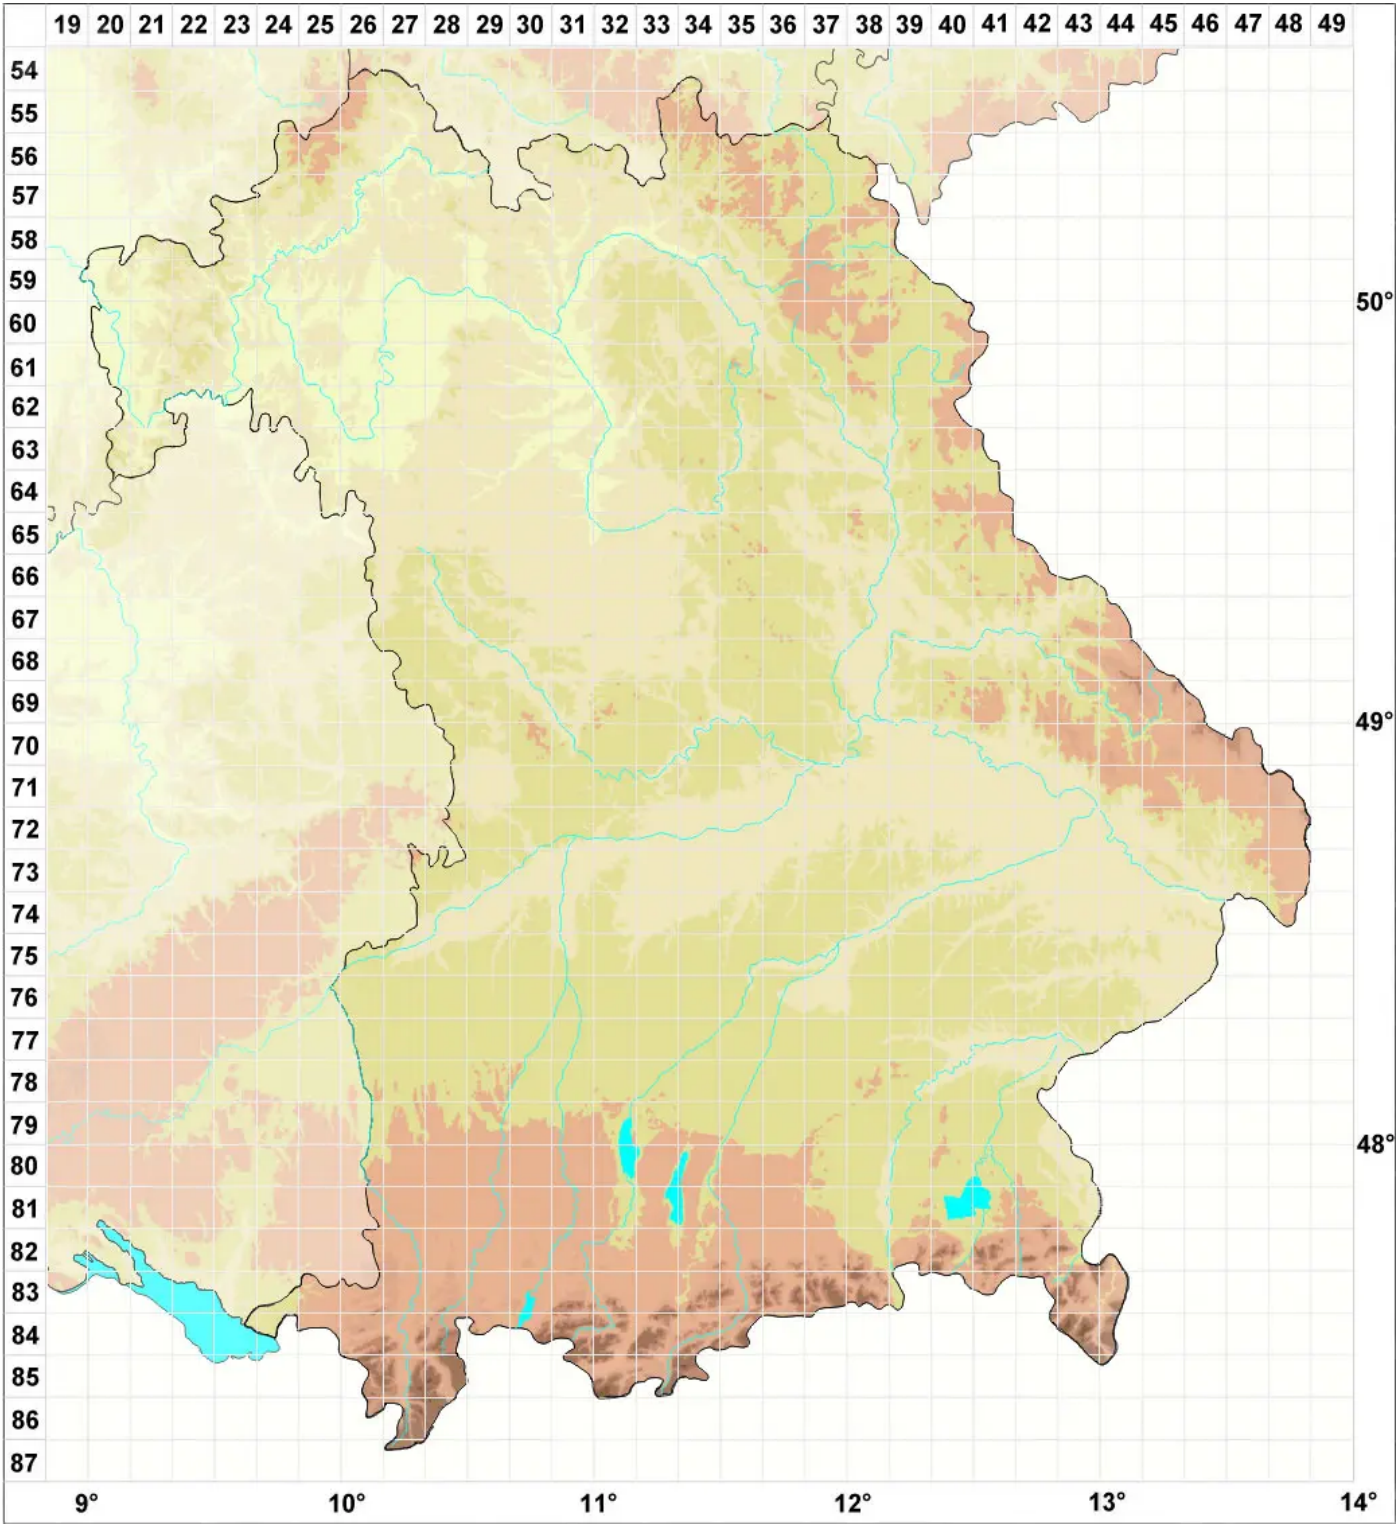

Micarea alabastrites (Nyl.) Coppins

Legende:

- Symbole:**
 Ausgefülltes Symbol:
 Zeitraum von 1980 bis heute (Aktuelle Angabe)
 Leeres Symbol:
 Zeitraum vor 1980 (Altangabe)
 Quadrat: Herbarbeleg