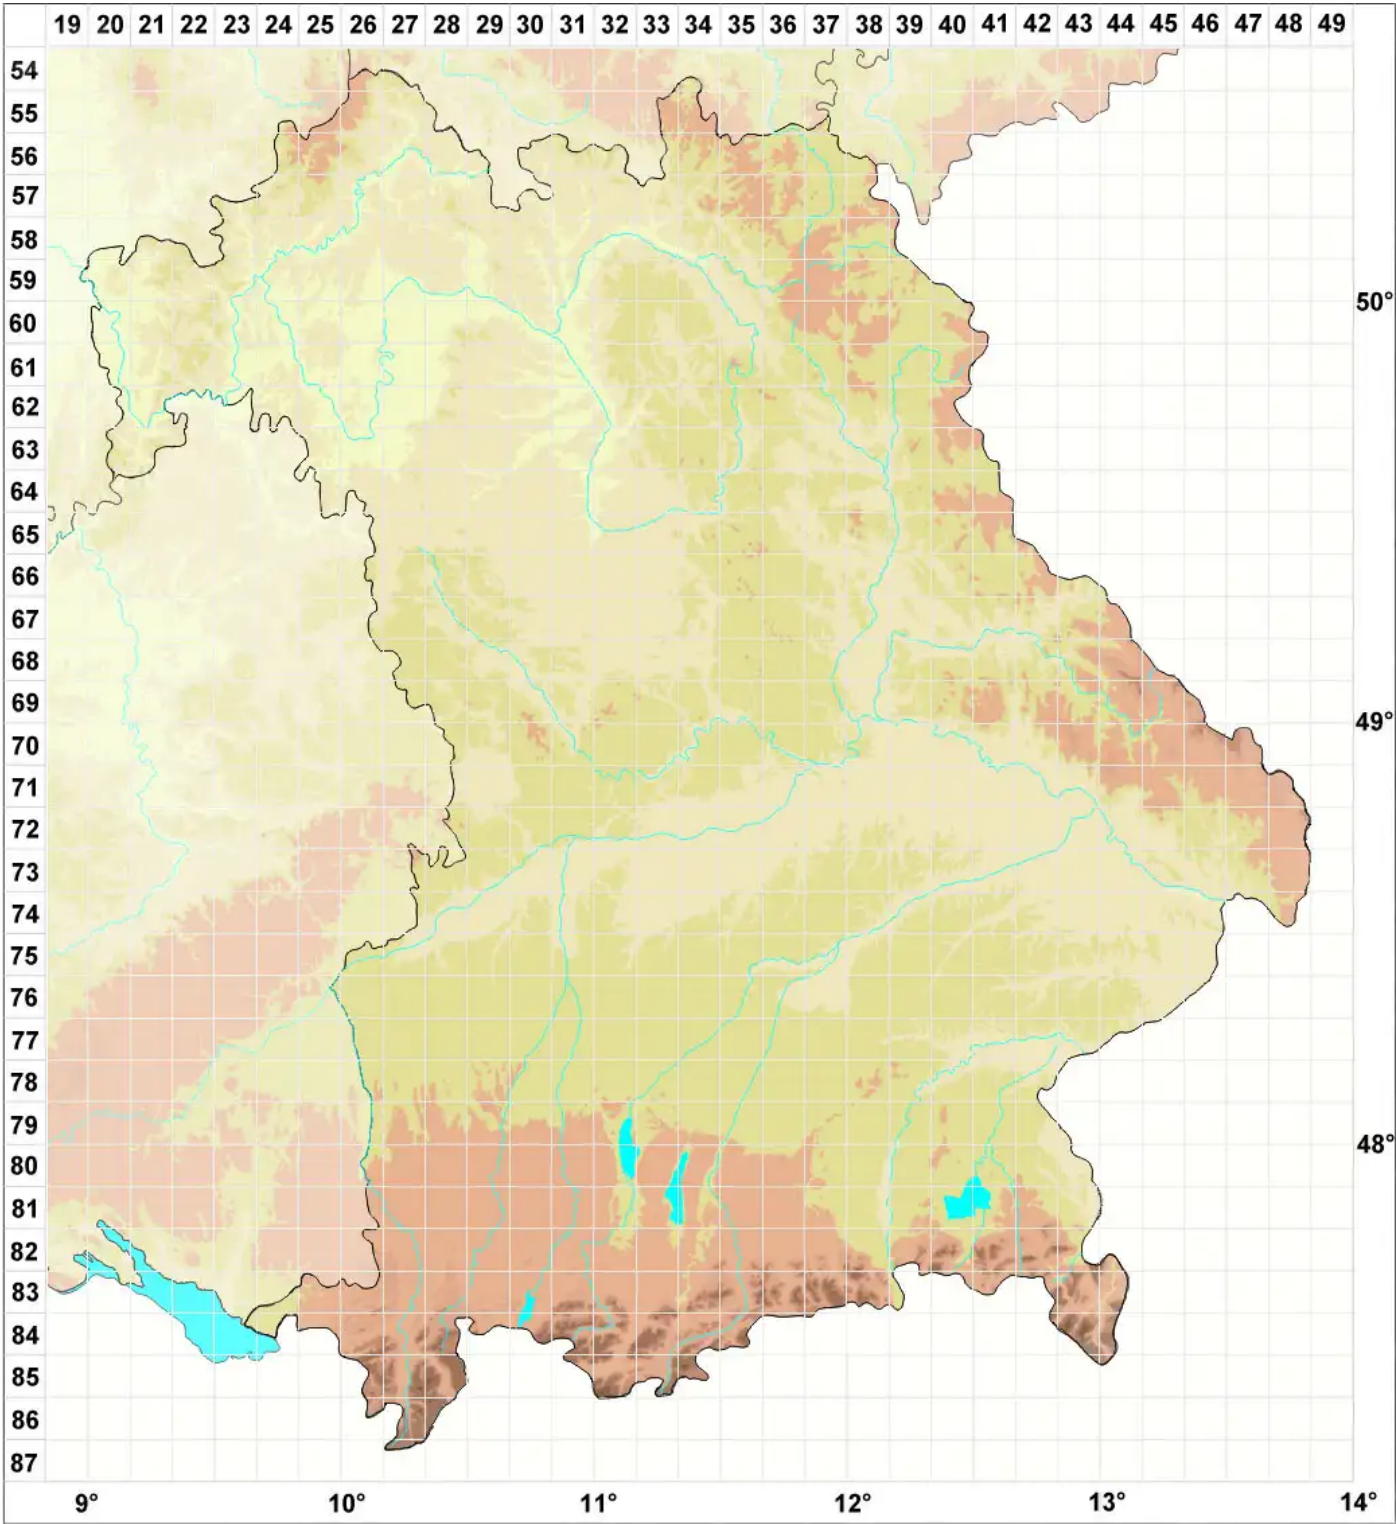

Micarea alabastrites (Nyl.) Coppins

Legende:

- Symbole:**
 Ausgefülltes Symbol:
 Zeitraum von 1980 bis heute (Aktuelle Angabe)
 Leeres Symbol:
 Zeitraum vor 1980 (Altangabe)
 Quadrat: Herbarbeleg