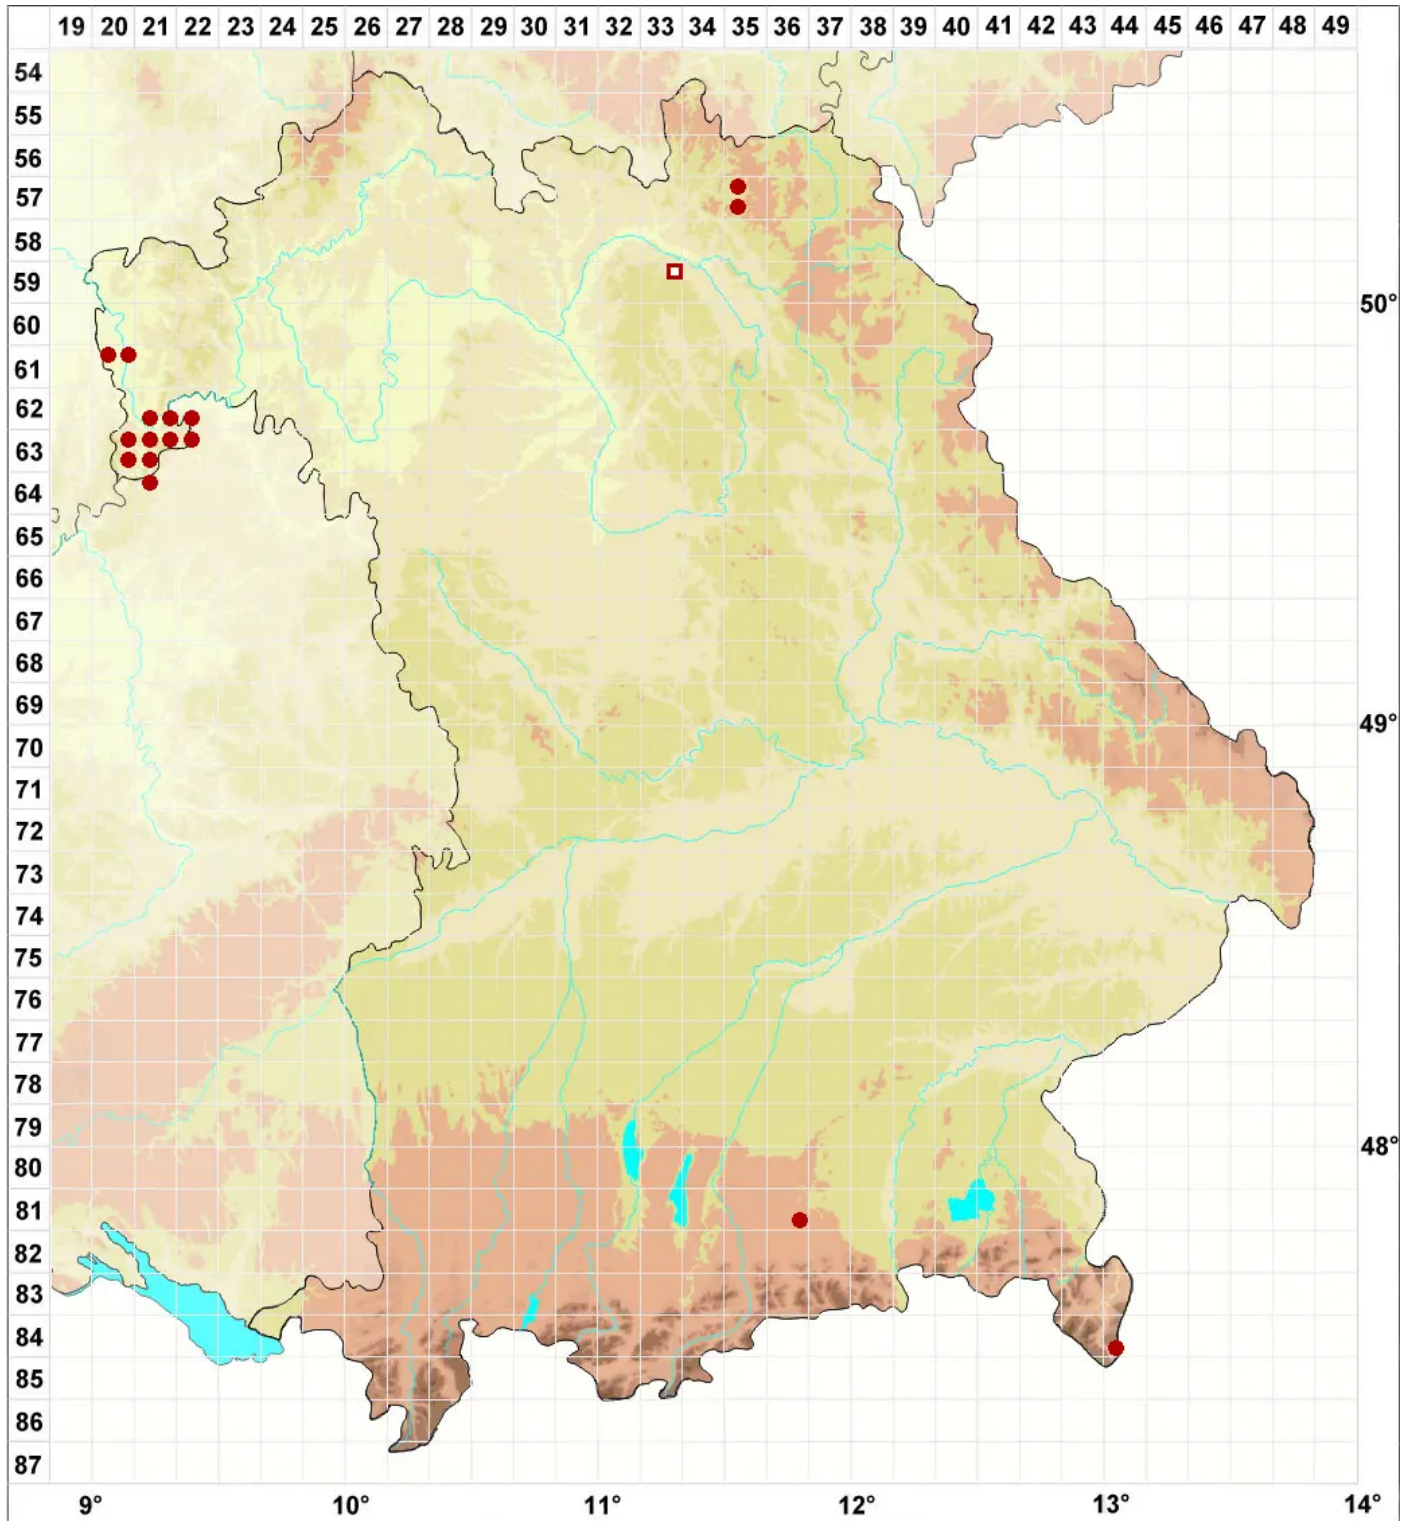

Micarea bauschiana (Körb.) V. Wirth & Vězda

Bauschs Krümflechte

Legende:

Symbole:

Ausgefülltes Symbol:
Zeitraum von 1980 bis heute (Aktuelle Angabe)

Leeres Symbol:
Zeitraum vor 1980 (Altangabe)

Quadrat: Herbarbeleg