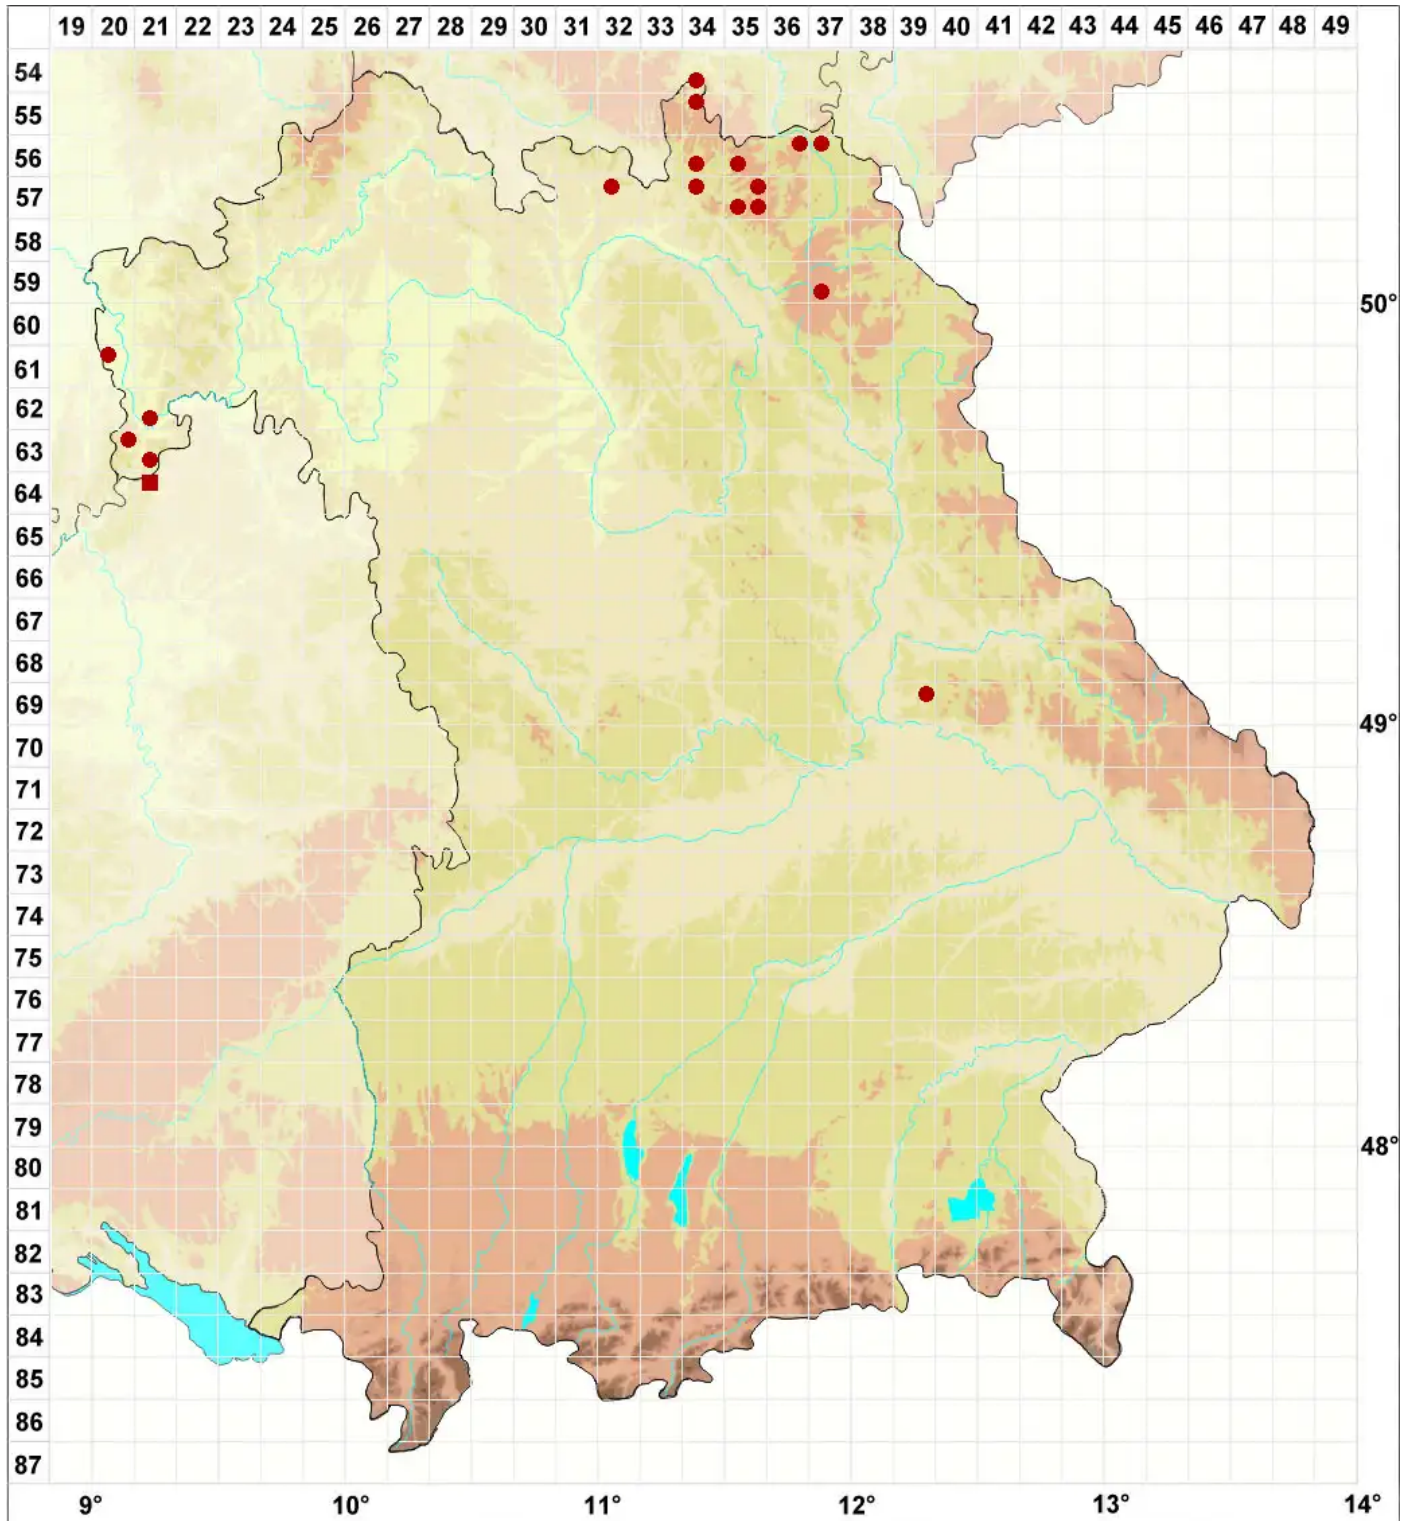

Micarea botryoides (Nyl.) Coppins

Traubige Krümflechte

Legende:

- Symbole:**
Ausgefülltes Symbol:
Zeitraum von 1980 bis heute (Aktuelle Angabe)
Leeres Symbol:
Zeitraum vor 1980 (Altangabe)
Quadrat: Herbarbeleg