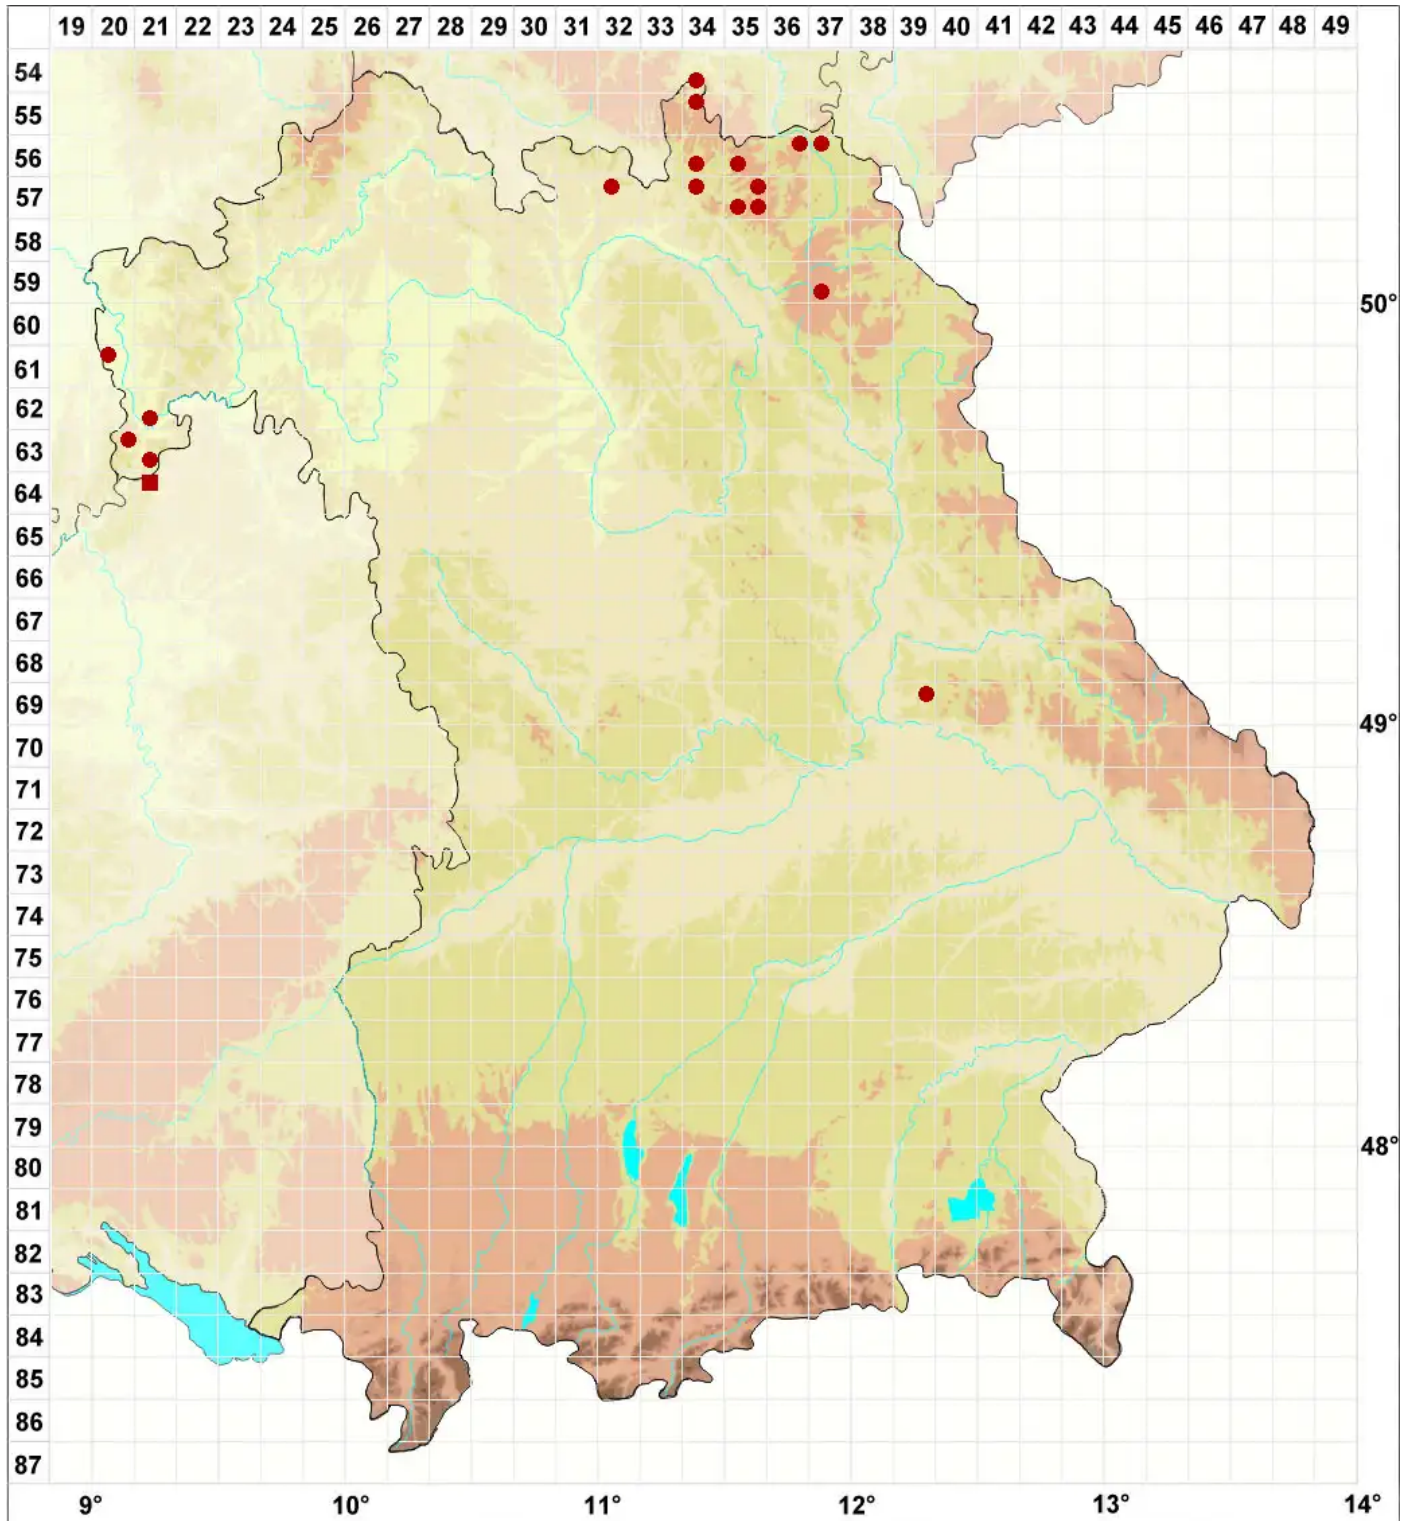

Micarea botryoides (Nyl.) Coppins

Traubige Krümflechte

Legende:

Symbole:
Ausgefülltes Symbol:
Zeitraum von 1980 bis heute (Aktuelle Angabe)
Leeres Symbol:
Zeitraum vor 1980 (Altangabe)
Quadrat: Herbarbeleg