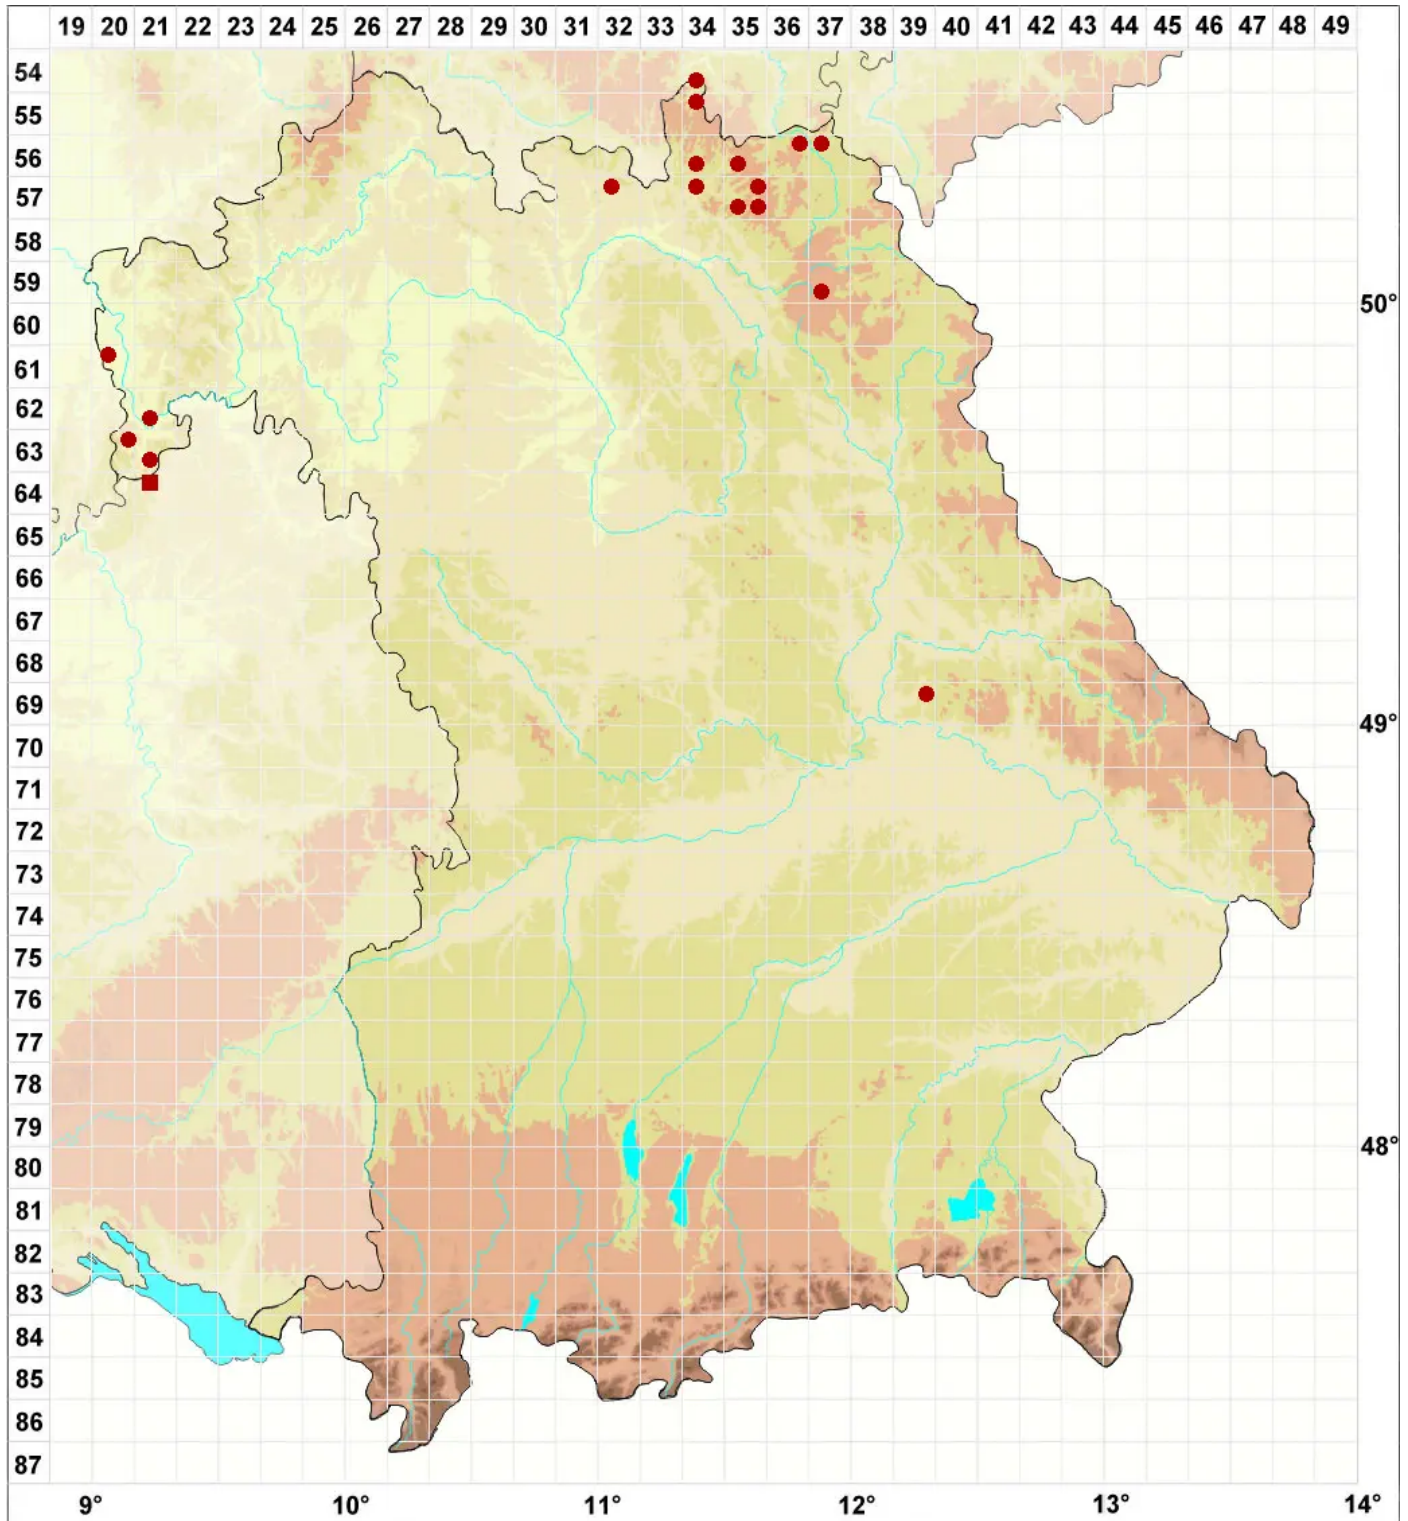

Micarea botryoides (Nyl.) Coppins

Traubige Krümflechte

Legende:

- Symbole:**
Ausgefülltes Symbol:
Zeitraum von 1980 bis heute (Aktuelle Angabe)
Leeres Symbol:
Zeitraum vor 1980 (Altangabe)
Quadrat: Herbarbeleg