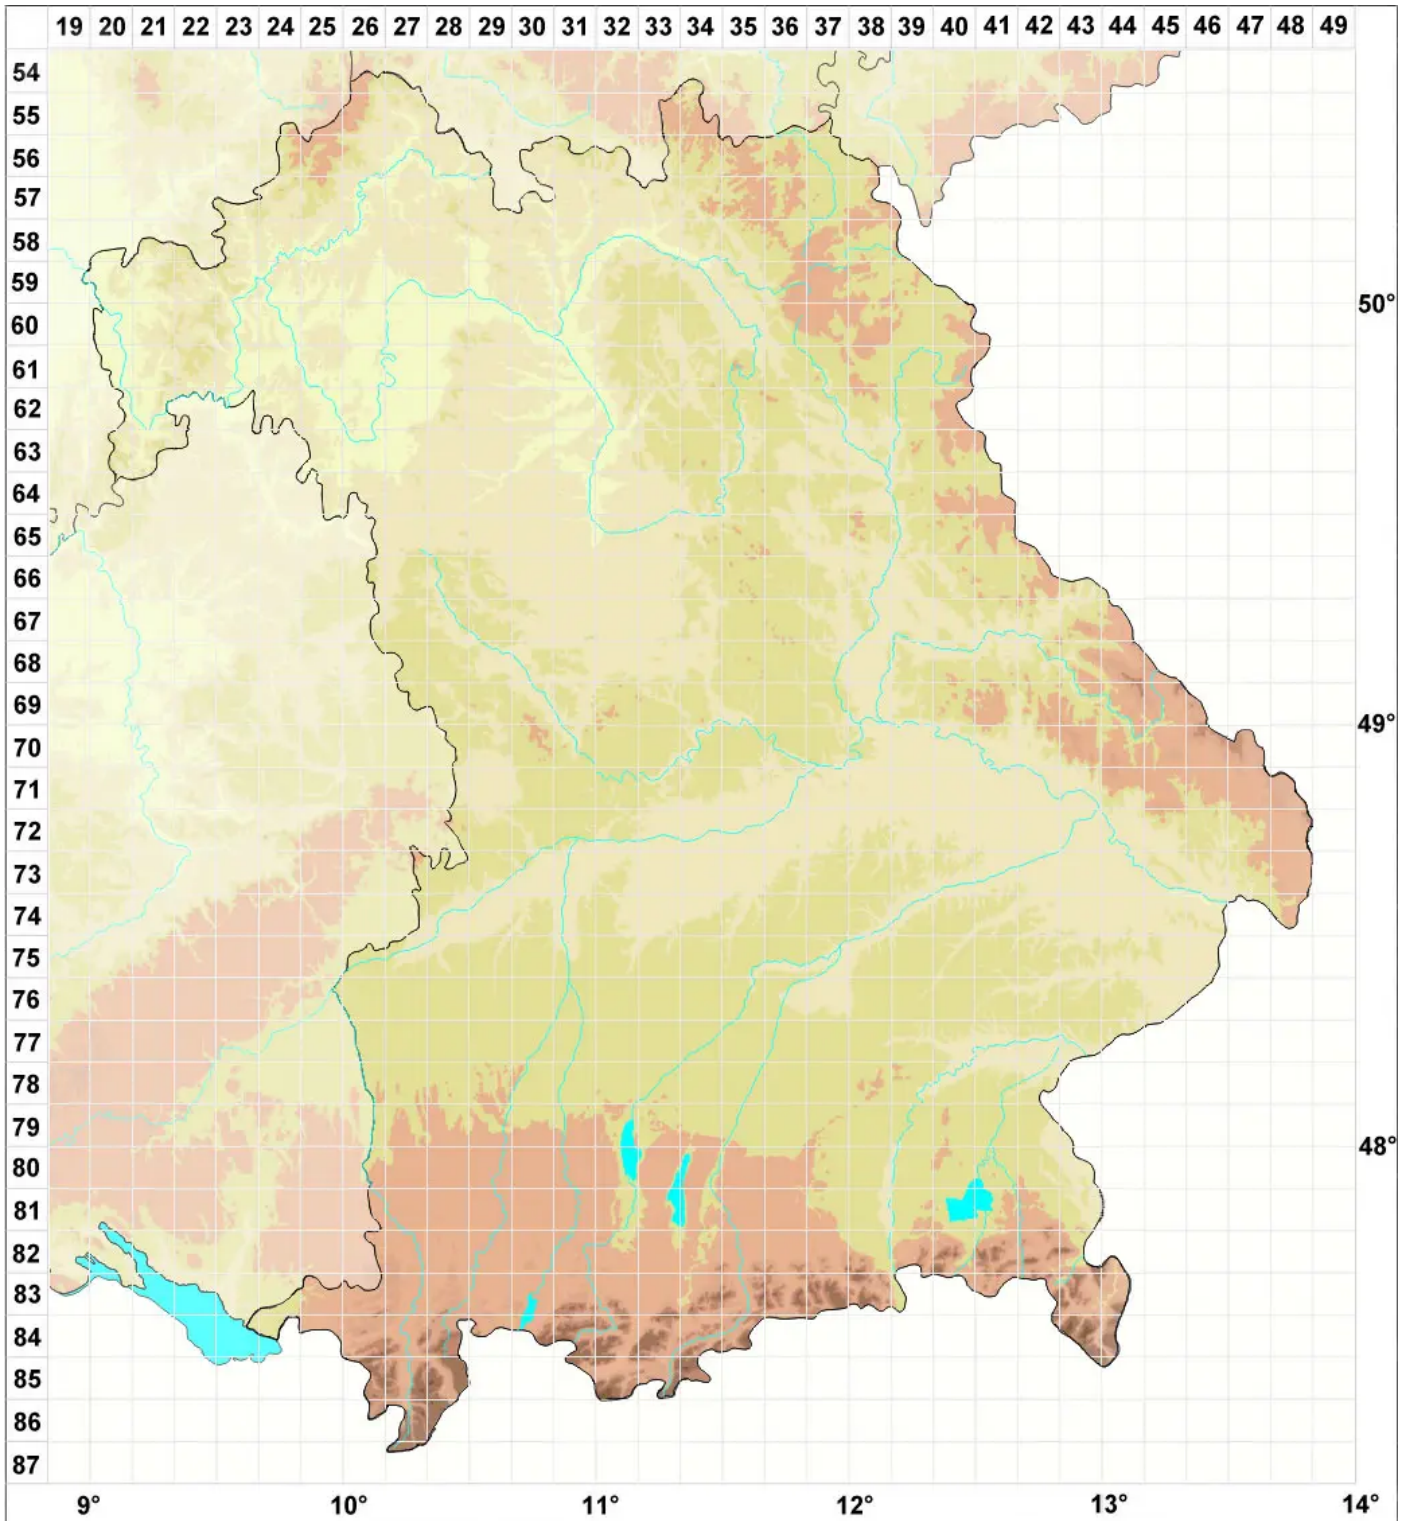

Micarea byssacea (Th. Fr.) Czarnota, Guzow-Krzeminska & C

Faserige Krümflechte

Legende:

- Symbole:**
- Ausgefülltes Symbol:
Zeitraum von 1980 bis heute (Aktuelle Angabe)
 - Leeres Symbol:
Zeitraum vor 1980 (Altangabe)
 - Quadrat: Herbarbeleg