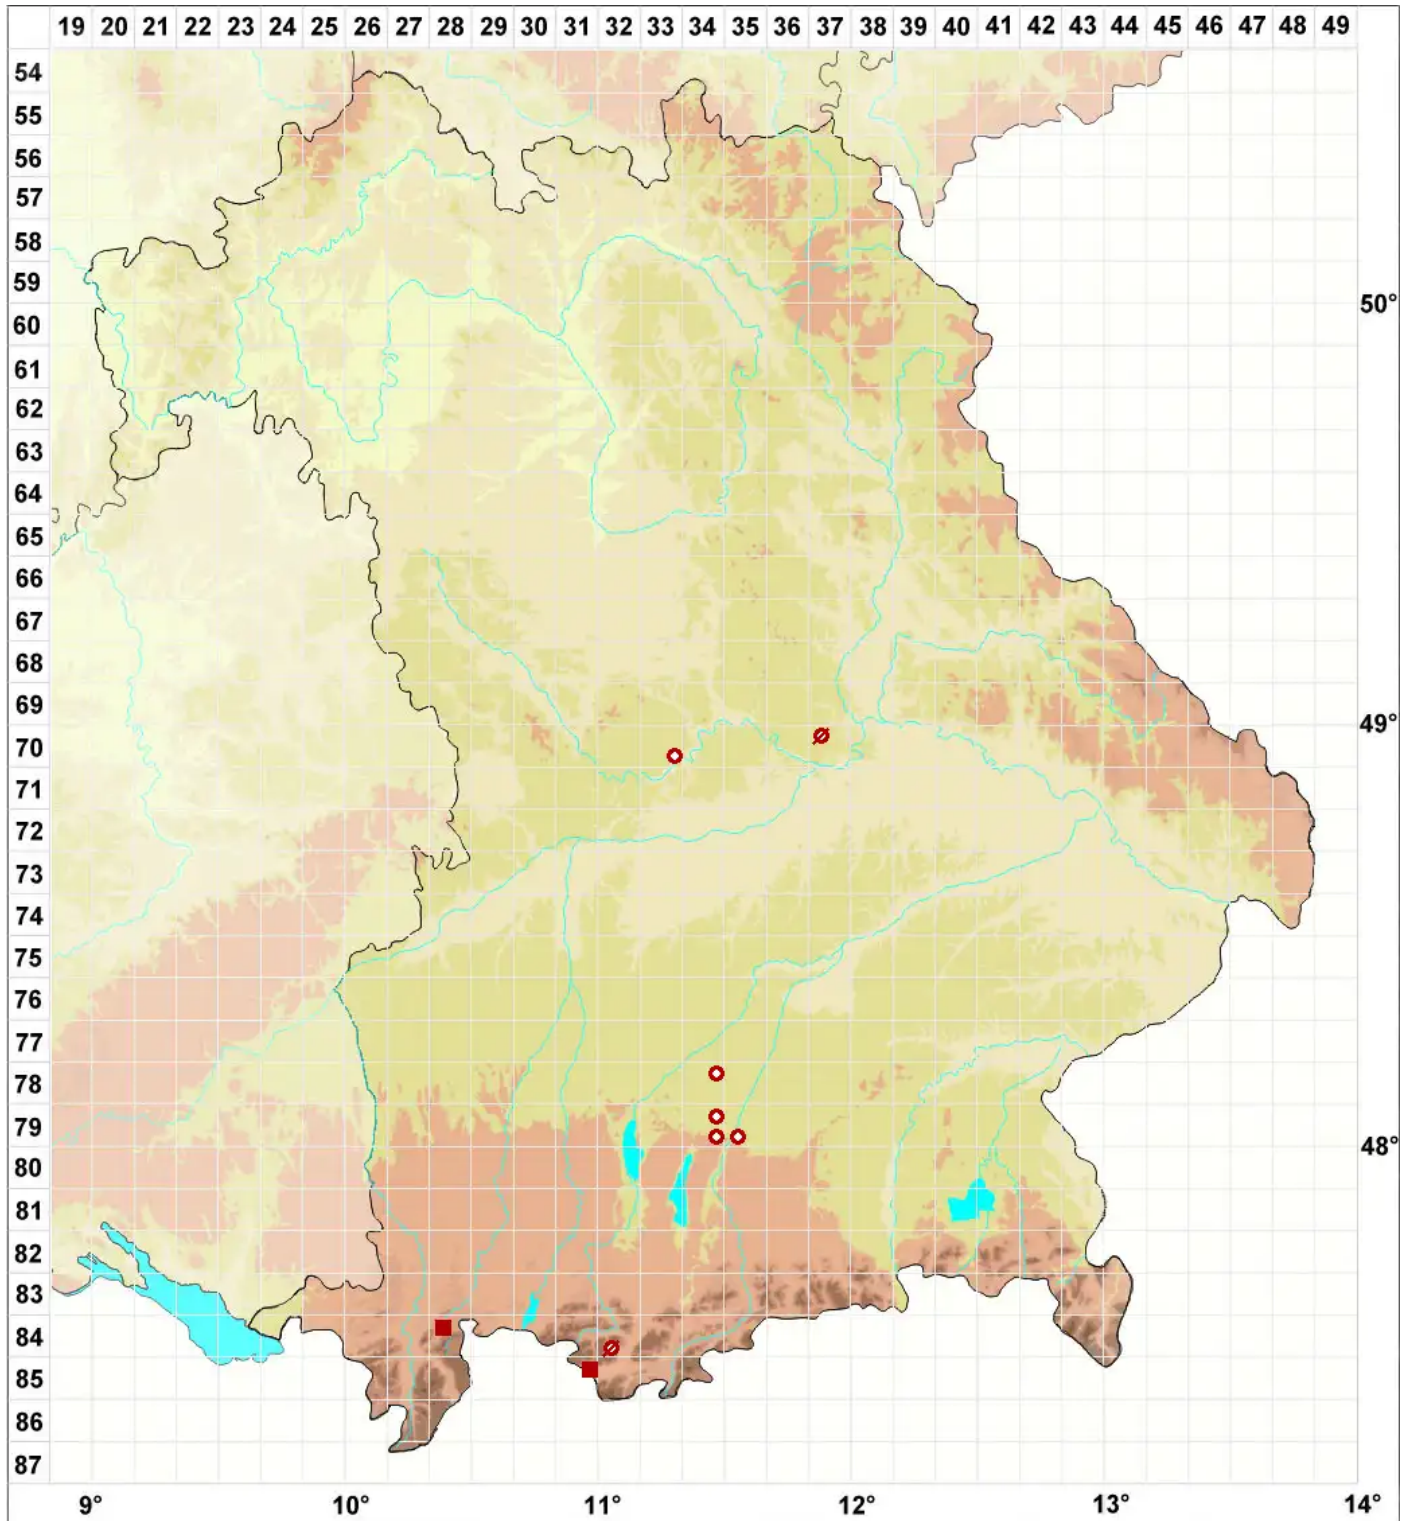

Micarea cinerea (Schaer.) Hedl.

Graufrüchtige Krümflechte

Legende:

Symbole:

Ausgefülltes Symbol:
Zeitraum von 1980 bis heute (Aktuelle Angabe)

Leeres Symbol:
Zeitraum vor 1980 (Altangabe)

Quadrat: Herbarbeleg