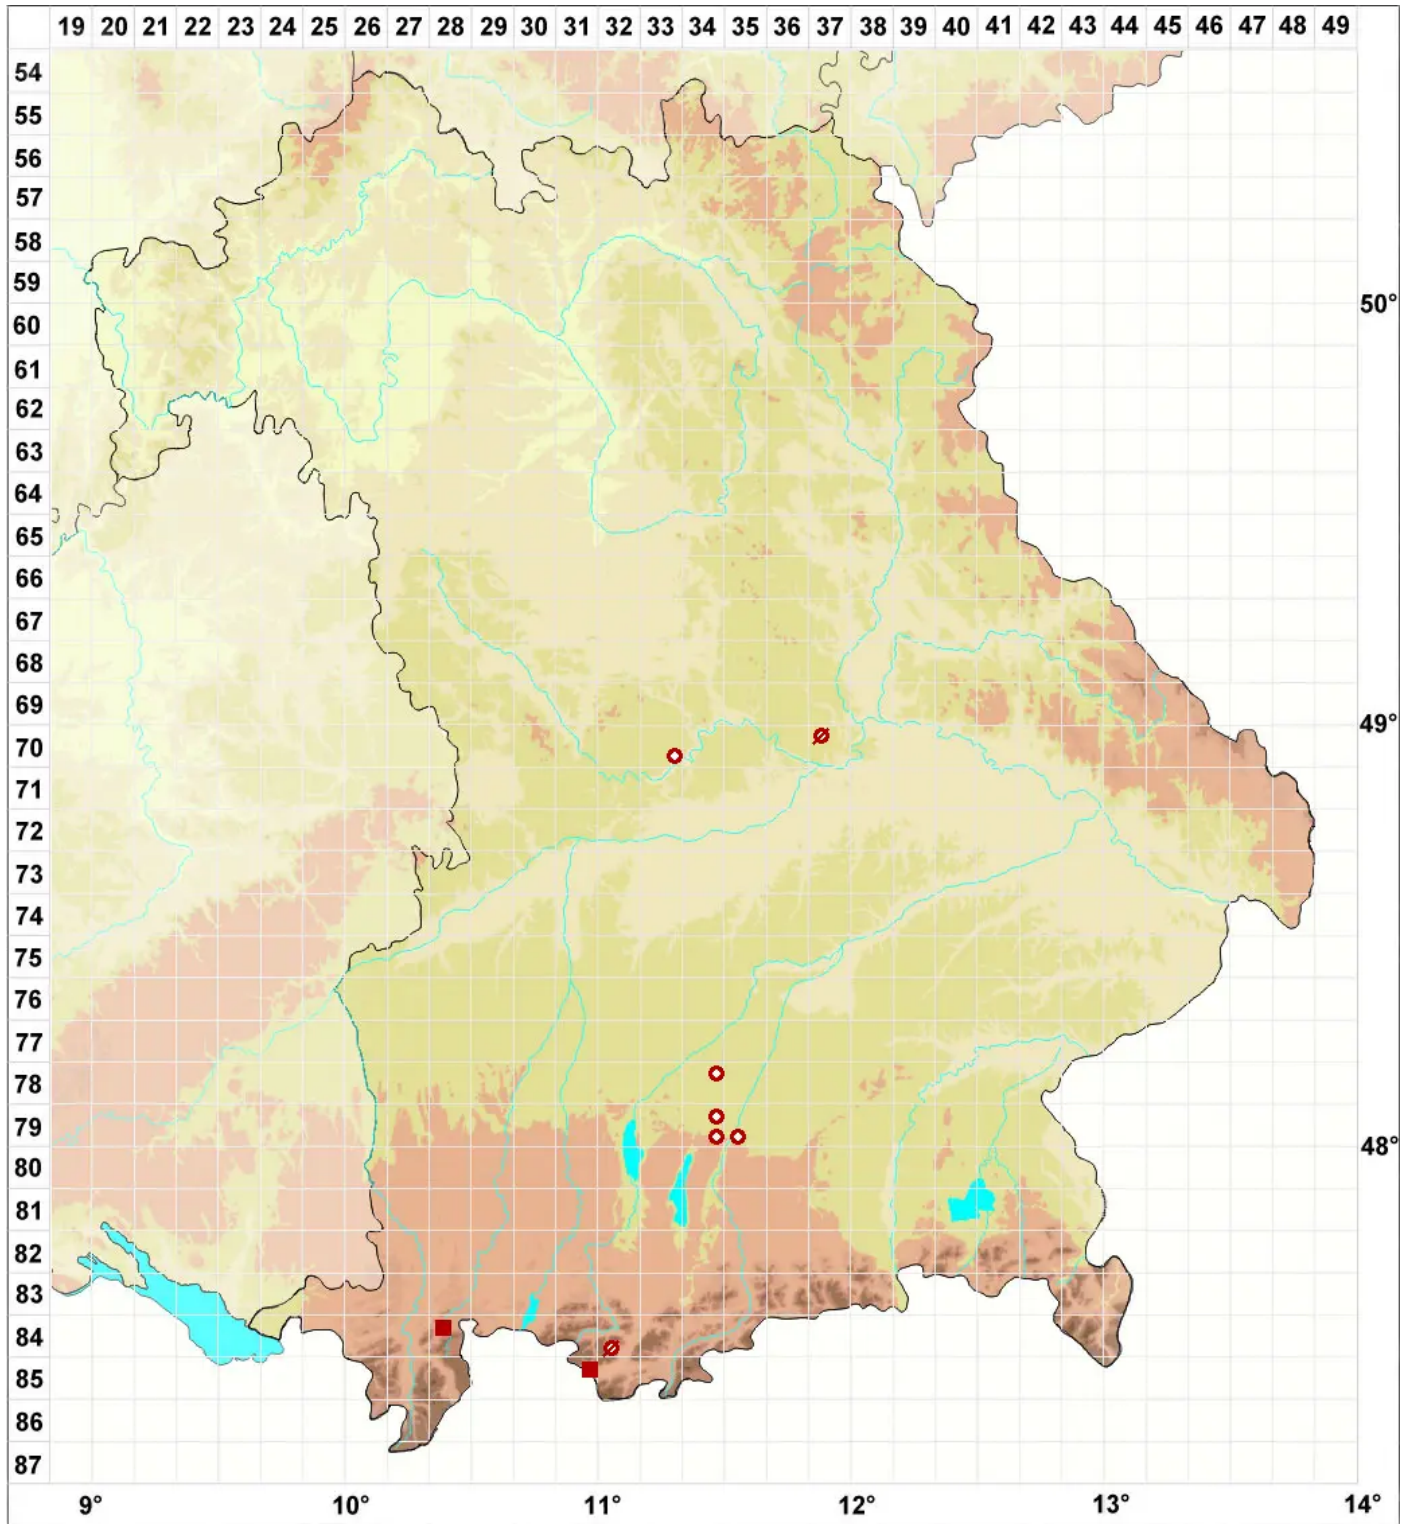

Micarea cinerea (Schaer.) Hedl.

Graufrüchtige Krümflechte

Legende:

Symbole:

Ausgefülltes Symbol:
Zeitraum von 1980 bis heute (Aktuelle Angabe)

Leeres Symbol:
Zeitraum vor 1980 (Altangabe)

Quadrat: Herbarbeleg