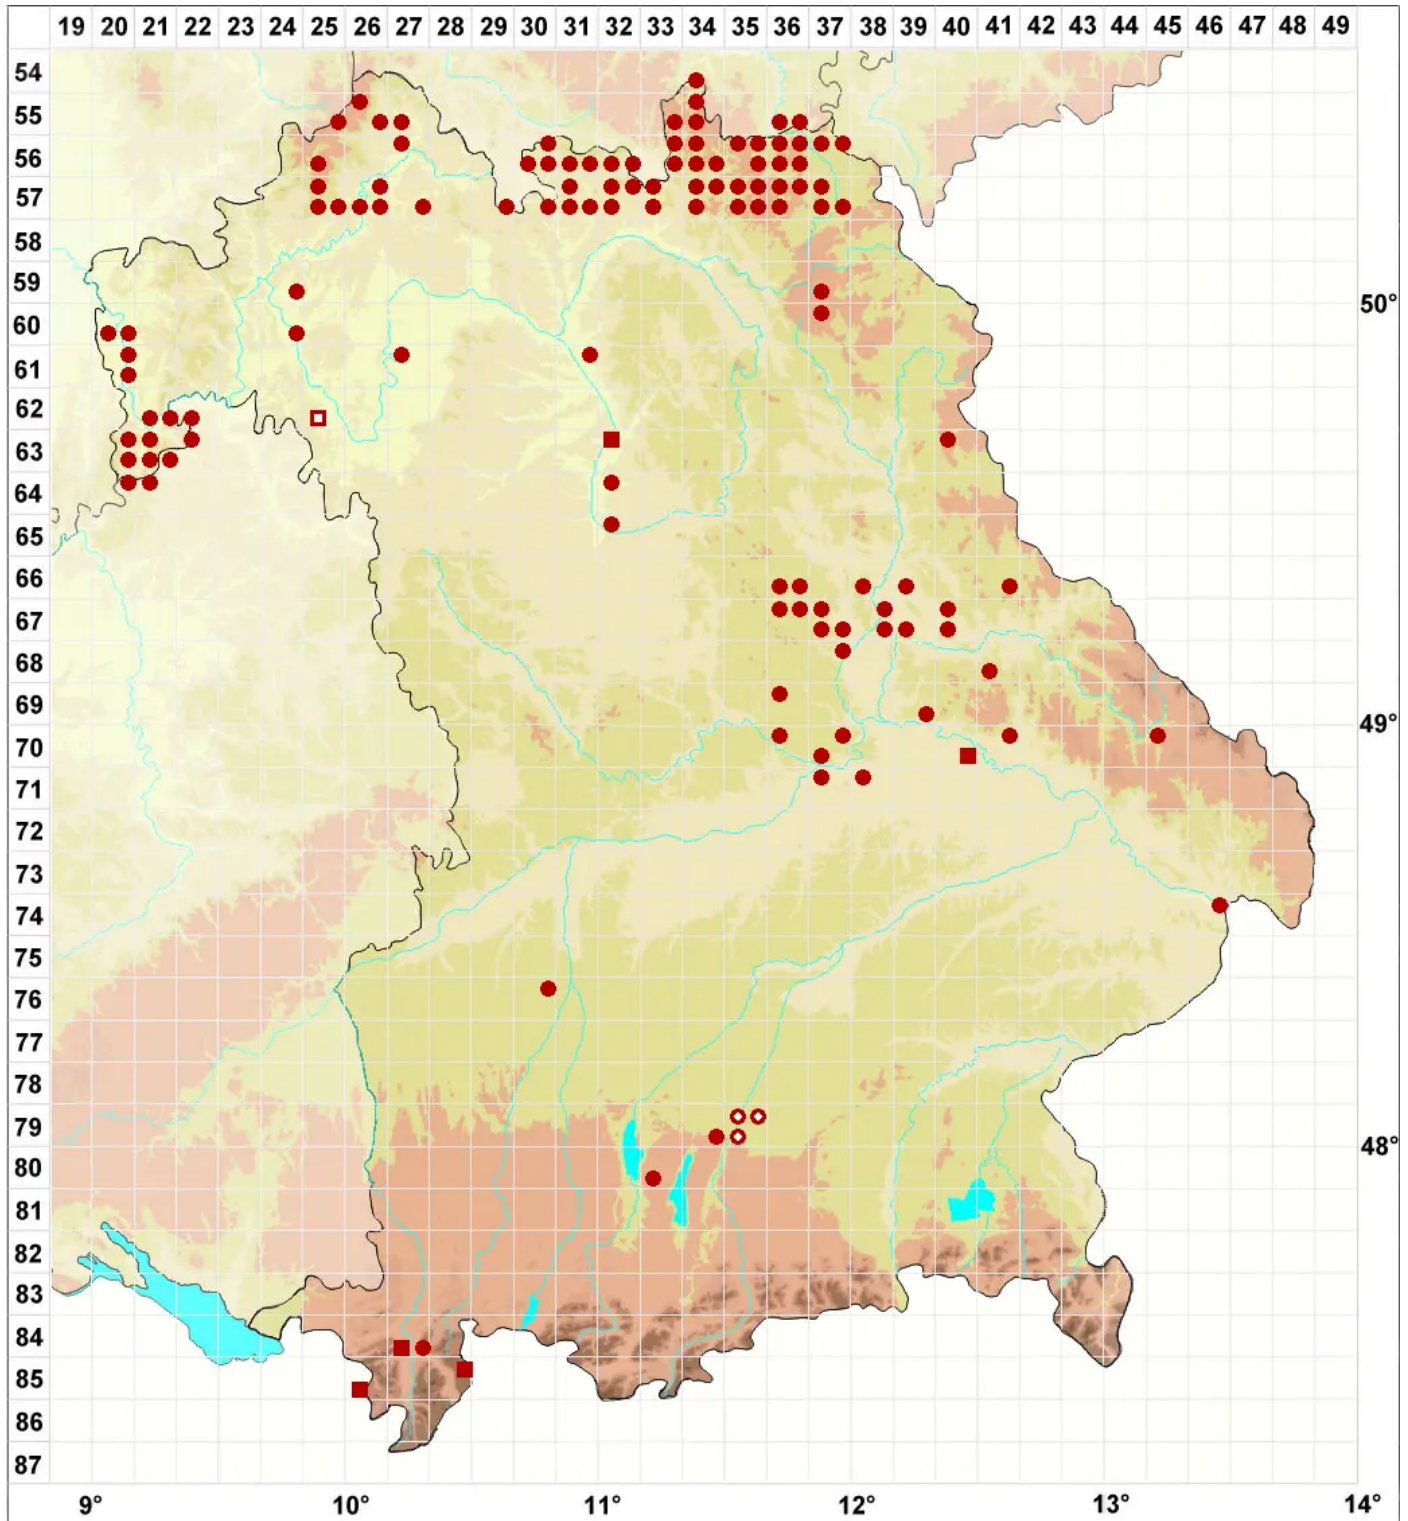

Micarea denigrata (Fr.) Hedl.

Geschwärzte Krümflechte

Legende:

- Symbole:**
- Ausgefülltes Symbol:
Zeitraum von 1980 bis heute (Aktuelle Angabe)
 - Leeres Symbol:
Zeitraum vor 1980 (Altangabe)
 - Quadrat: Herbarbeleg