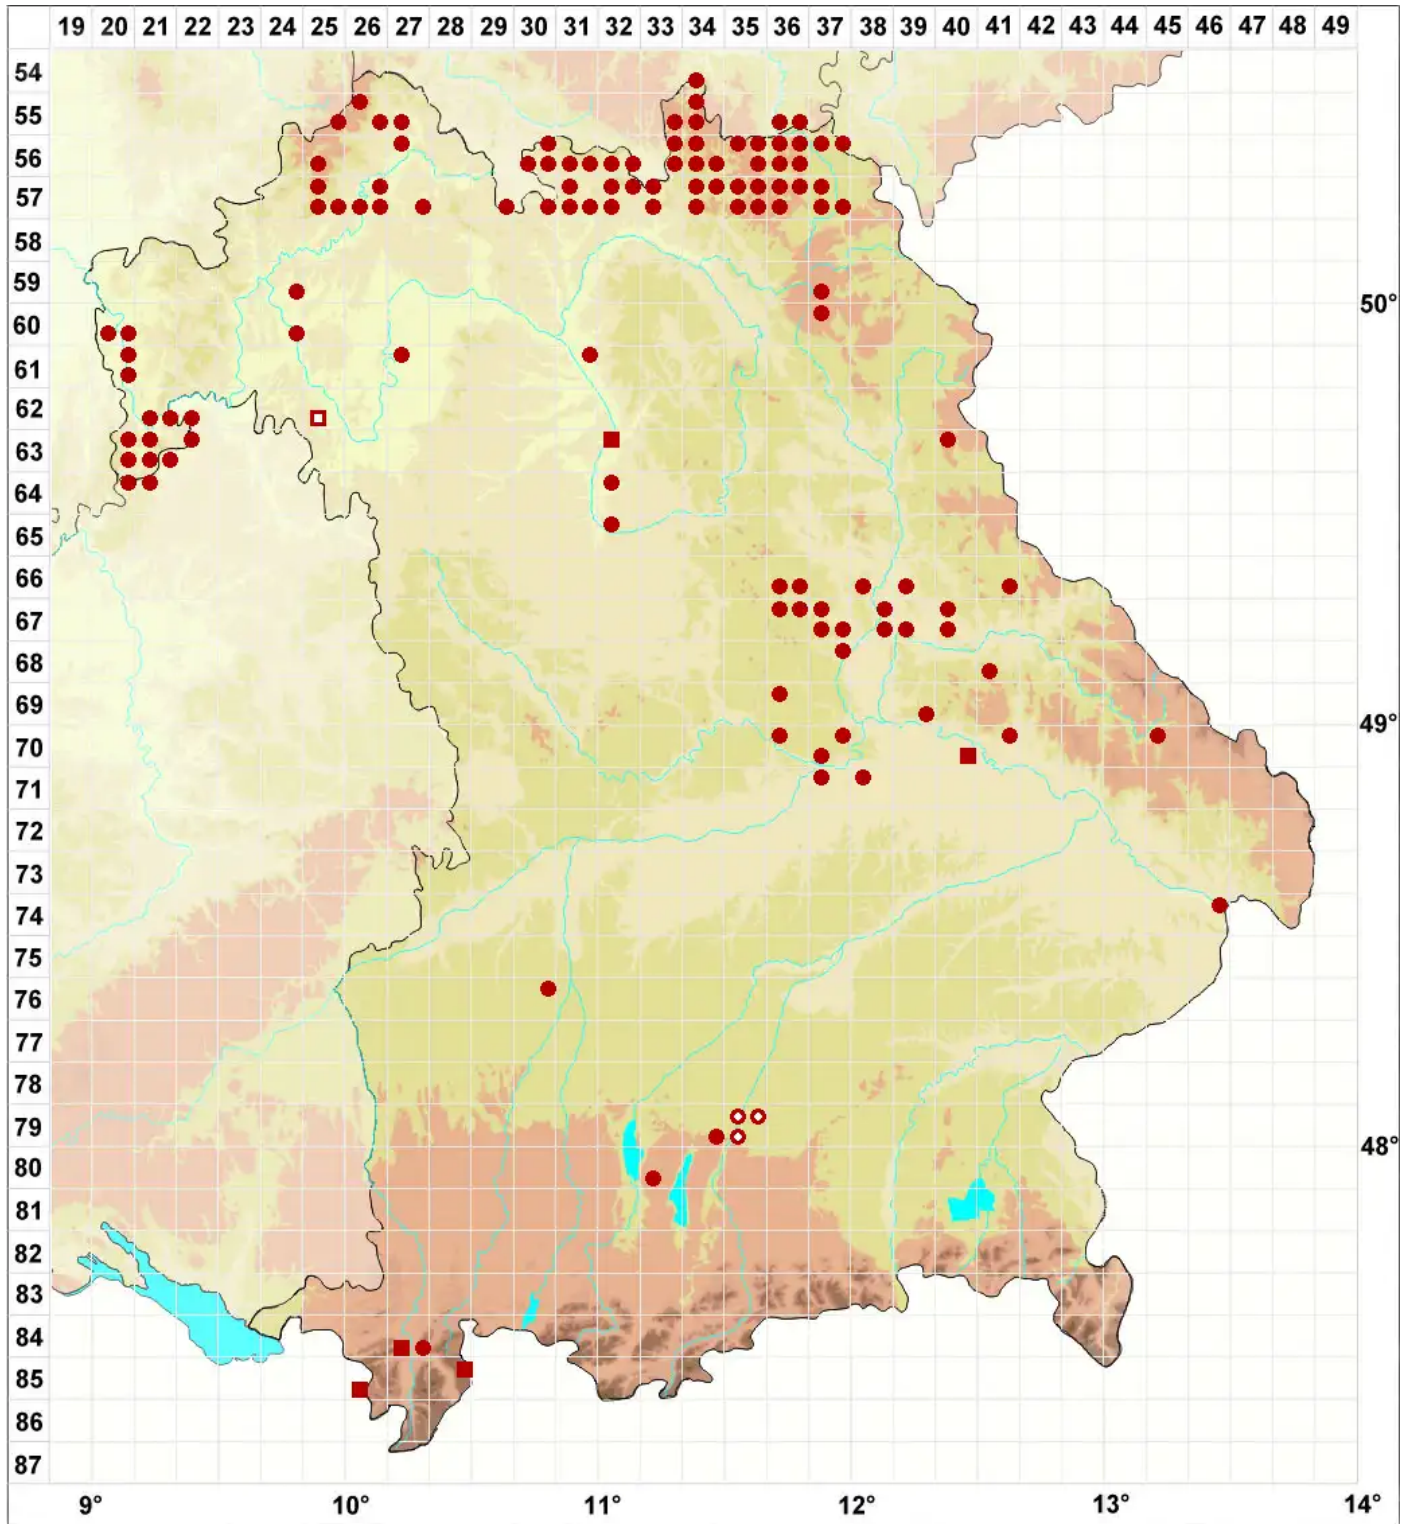

Micarea denigrata (Fr.) Hedl.

Geschwärzte Krümflechte

Legende:

- Symbole:**
- Ausgefülltes Symbol:
Zeitraum von 1980 bis heute (Aktuelle Angabe)
 - Leeres Symbol:
Zeitraum vor 1980 (Altangabe)
 - Quadrat: Herbarbeleg