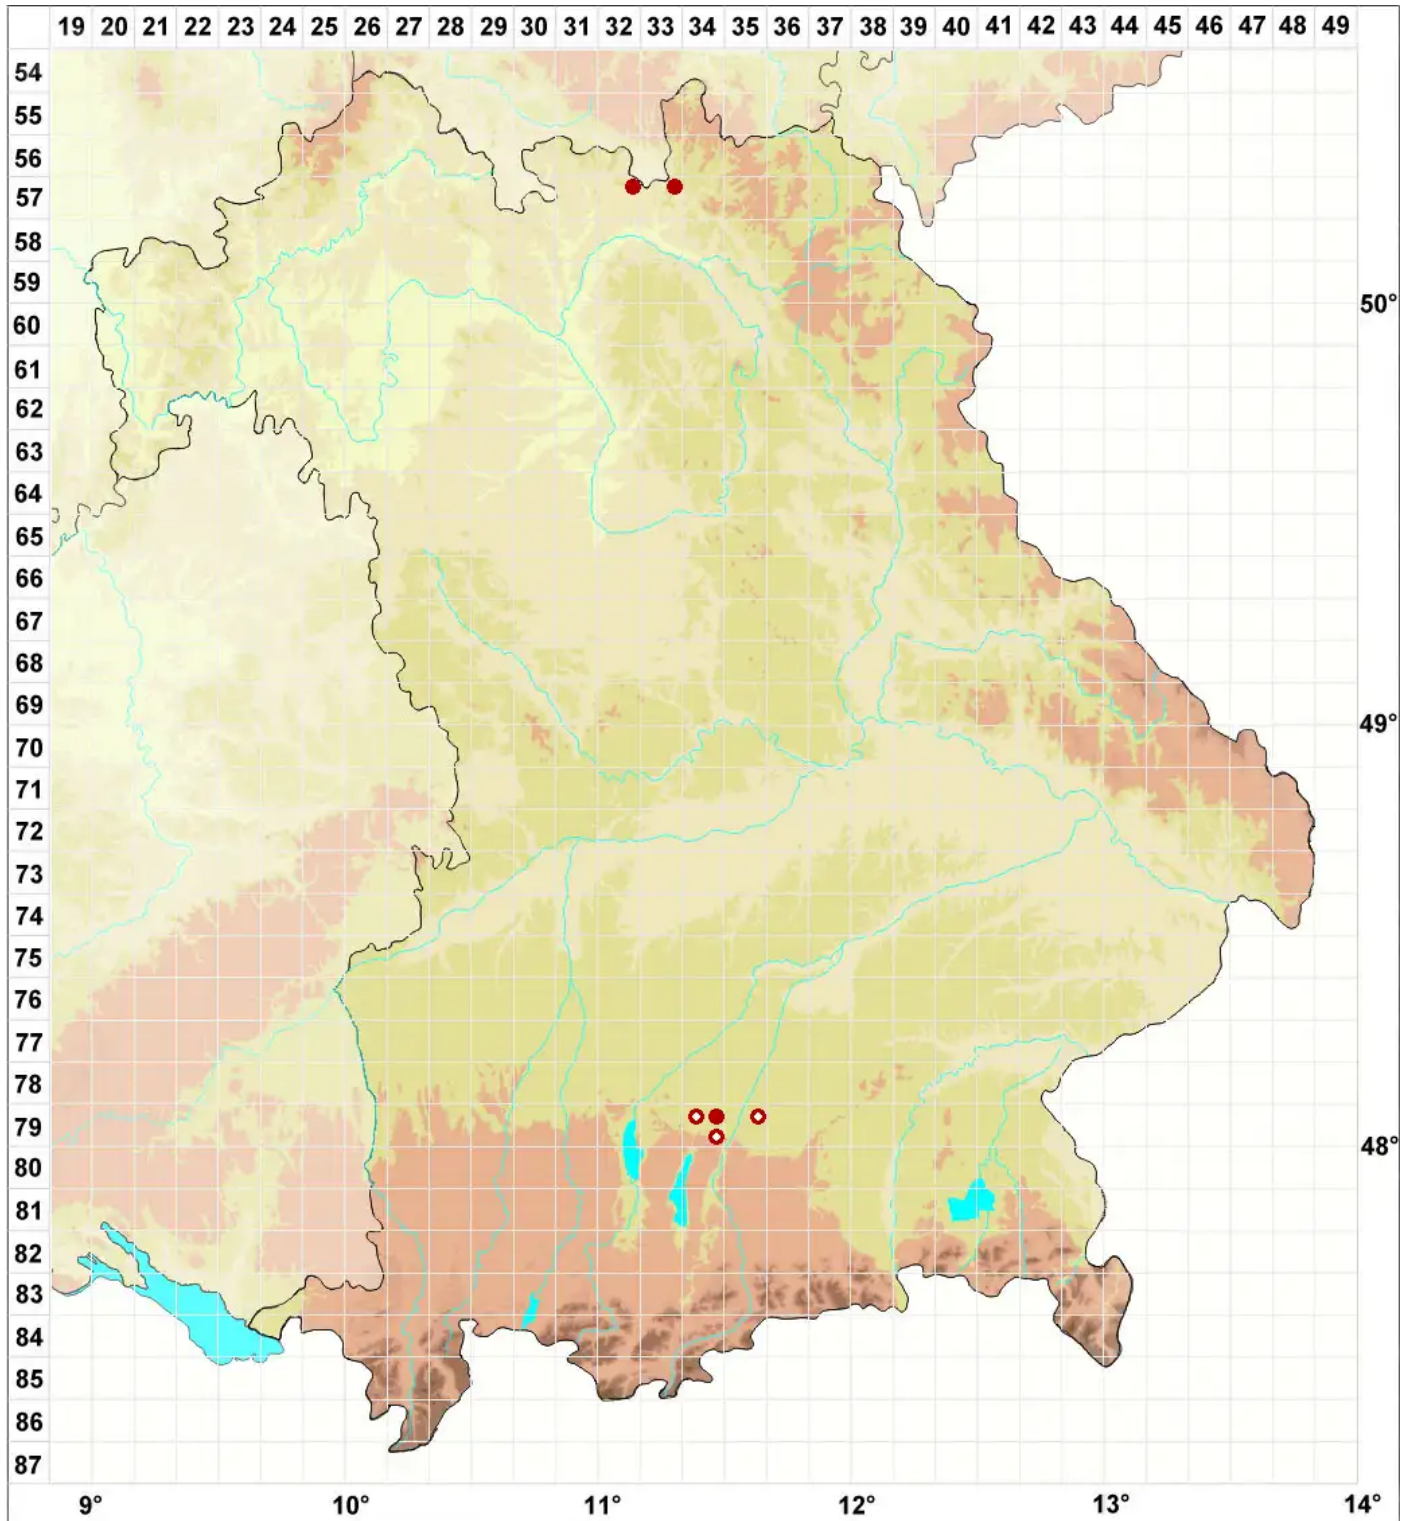

Micarea elachista (Körb.) Coppins & R. Sant.

Kleine Krümflechte

Legende:

Symbole:

Ausgefülltes Symbol:
Zeitraum von 1980 bis heute (Aktuelle Angabe)

Leeres Symbol:
Zeitraum vor 1980 (Altangabe)

Quadrat: Herbarbeleg