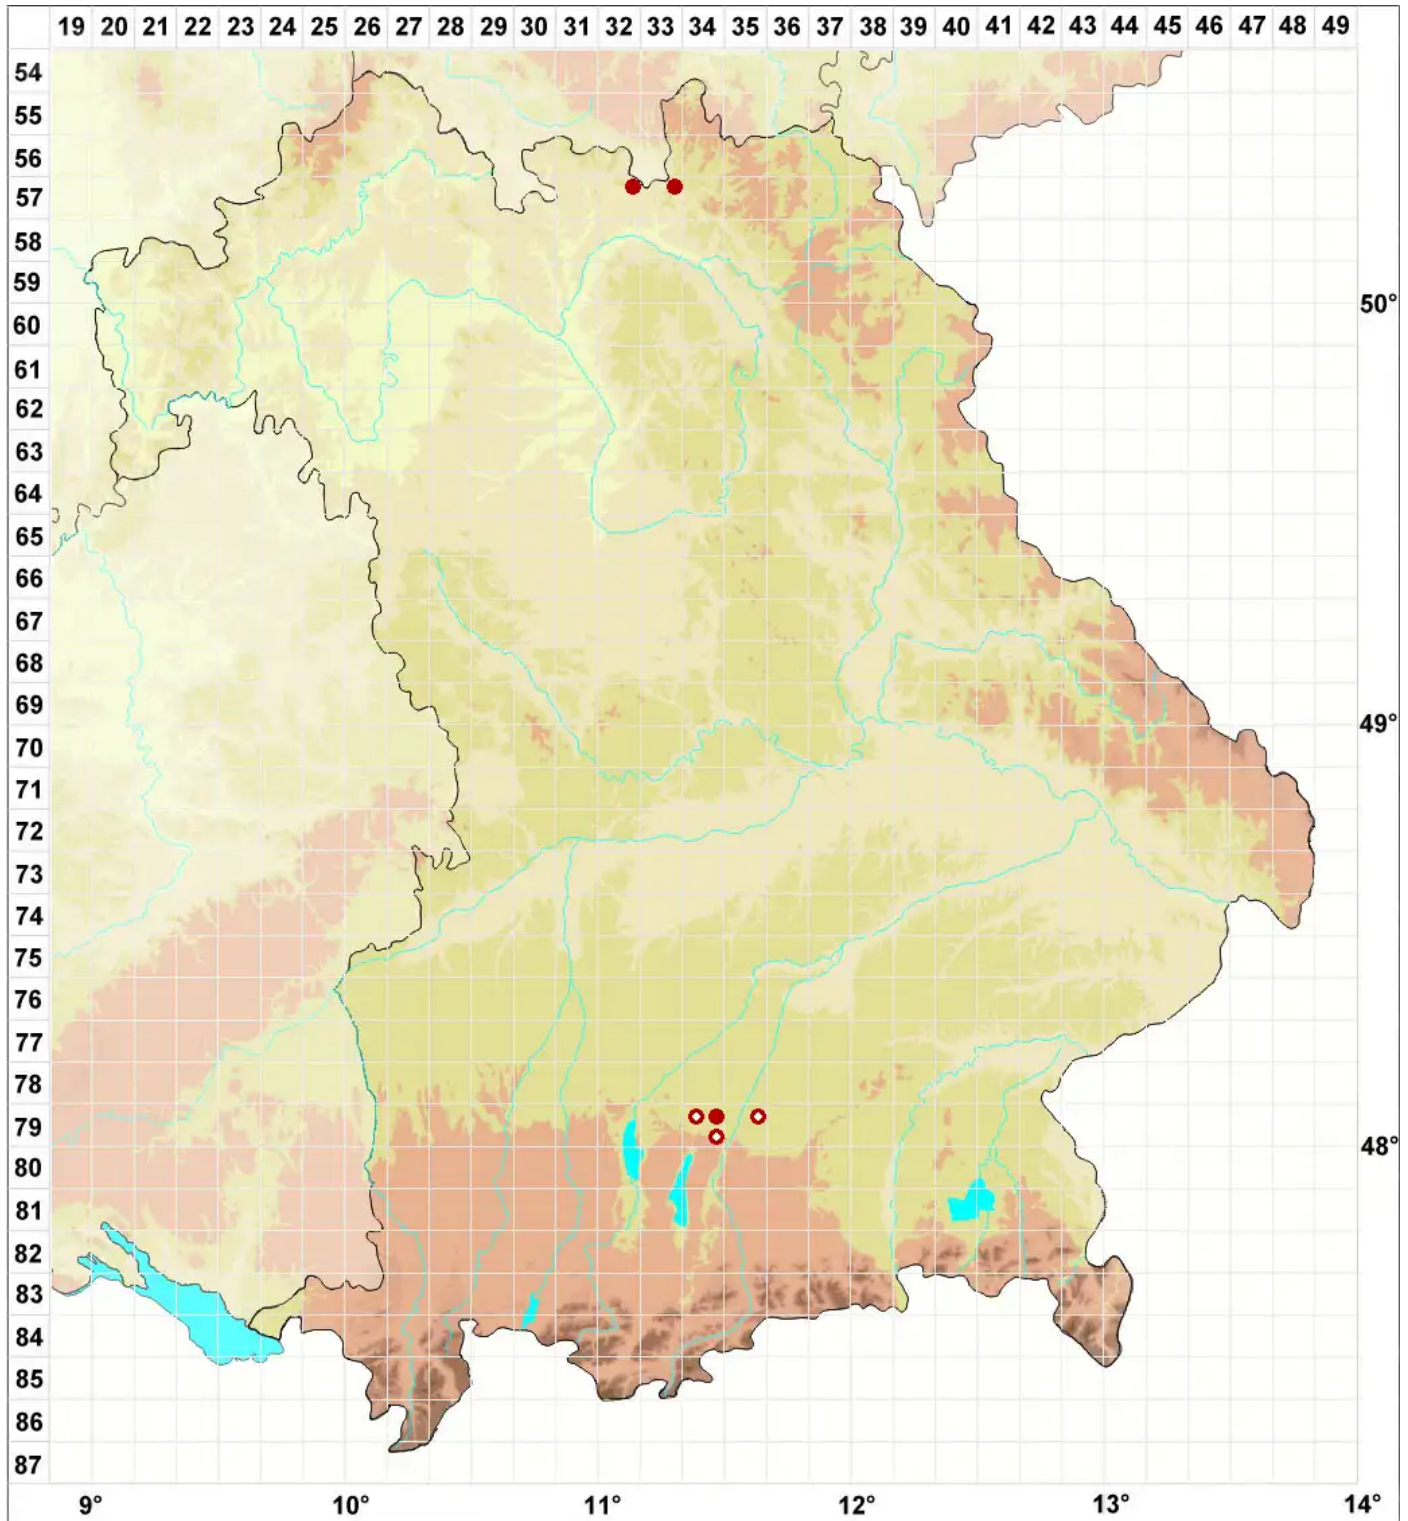

# Micarea elachista (Körb.) Coppins & R. Sant.

## Kleine Krümflechte

Legende:

- Symbole:**  
Ausgefülltes Symbol:  
Zeitraum von 1980 bis heute (Aktuelle Angabe)  
Leeres Symbol:  
Zeitraum vor 1980 (Altangabe)  
Quadrat: Herbarbeleg