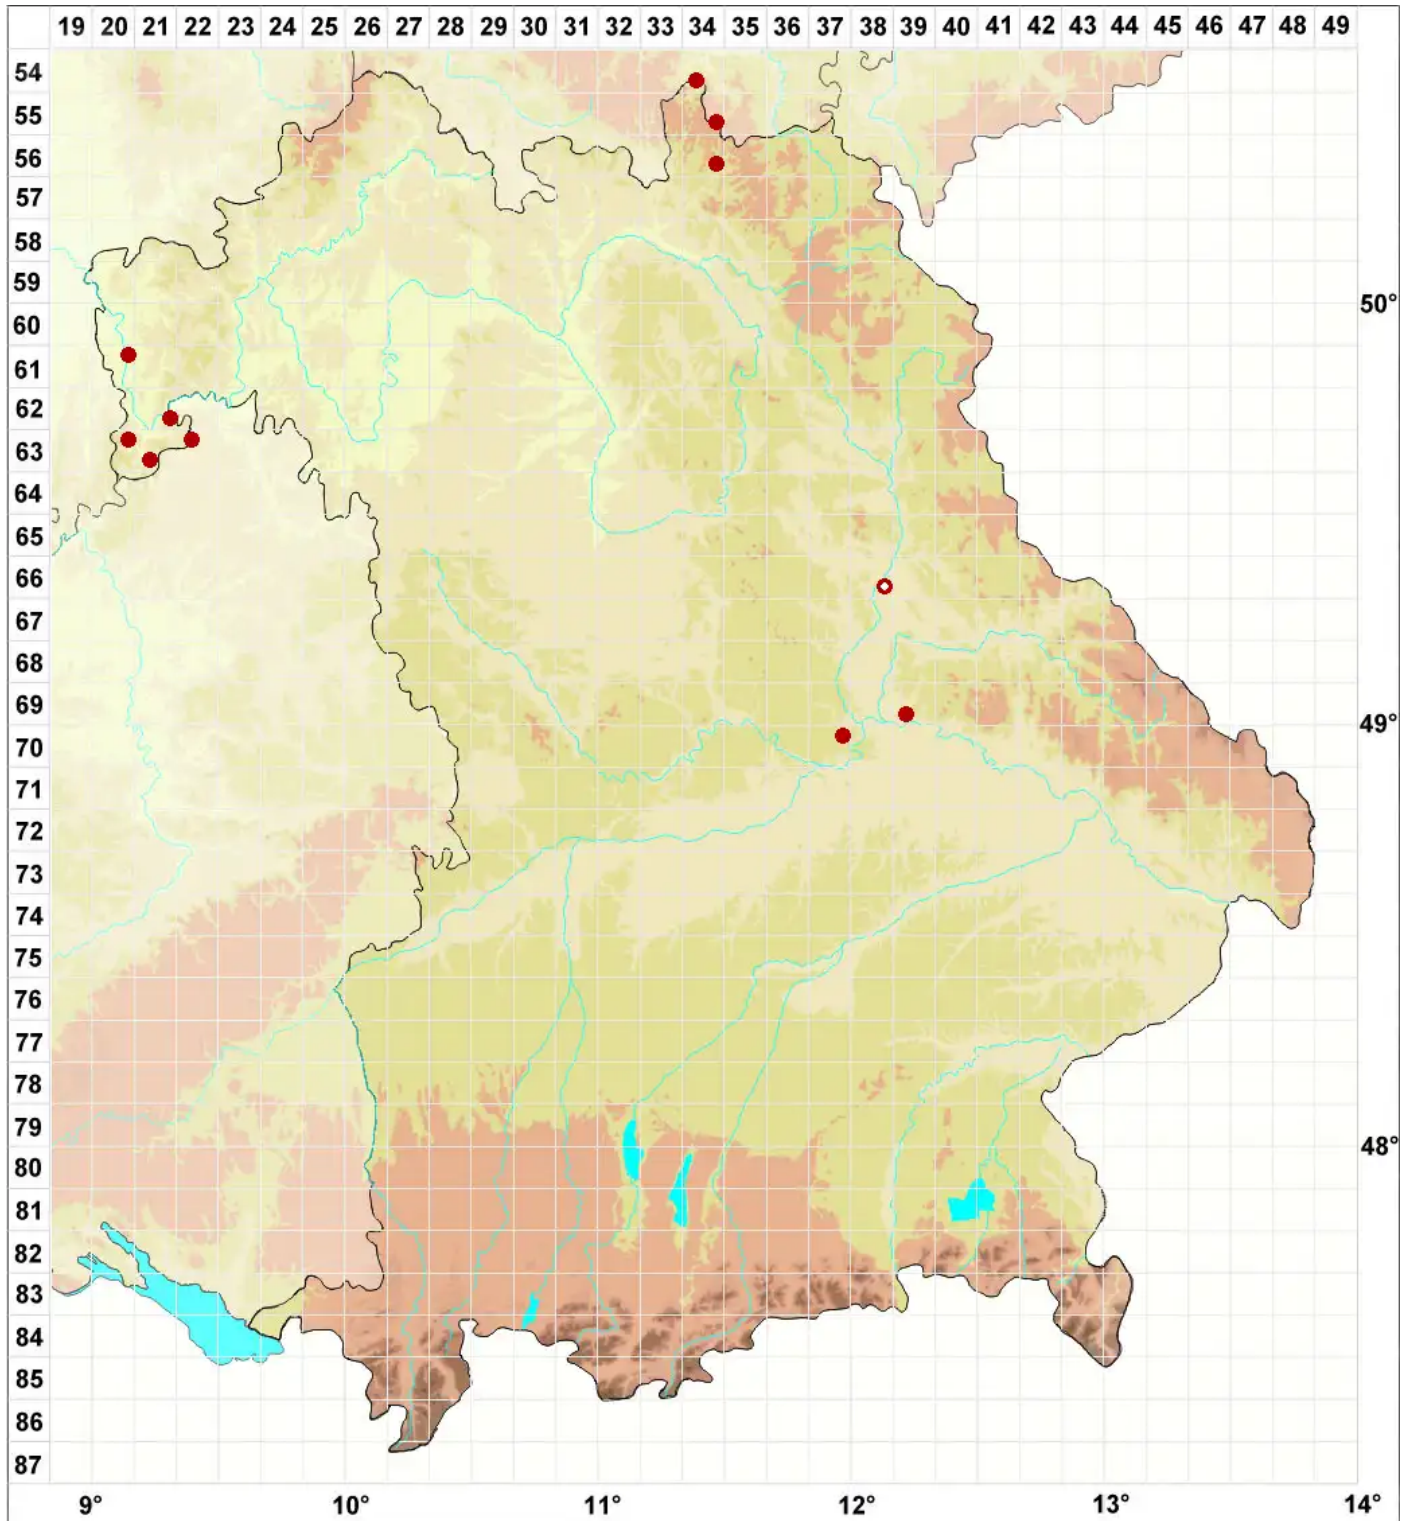

# Micarea erratica (Körb.) Hertel, Rambold & Pietschm.

Legende:

- Symbole:**
- Ausgefülltes Symbol:  
Zeitraum von 1980 bis heute (Aktuelle Angabe)
  - Leeres Symbol:  
Zeitraum vor 1980 (Altangabe)
  - Quadrat: Herbarbeleg