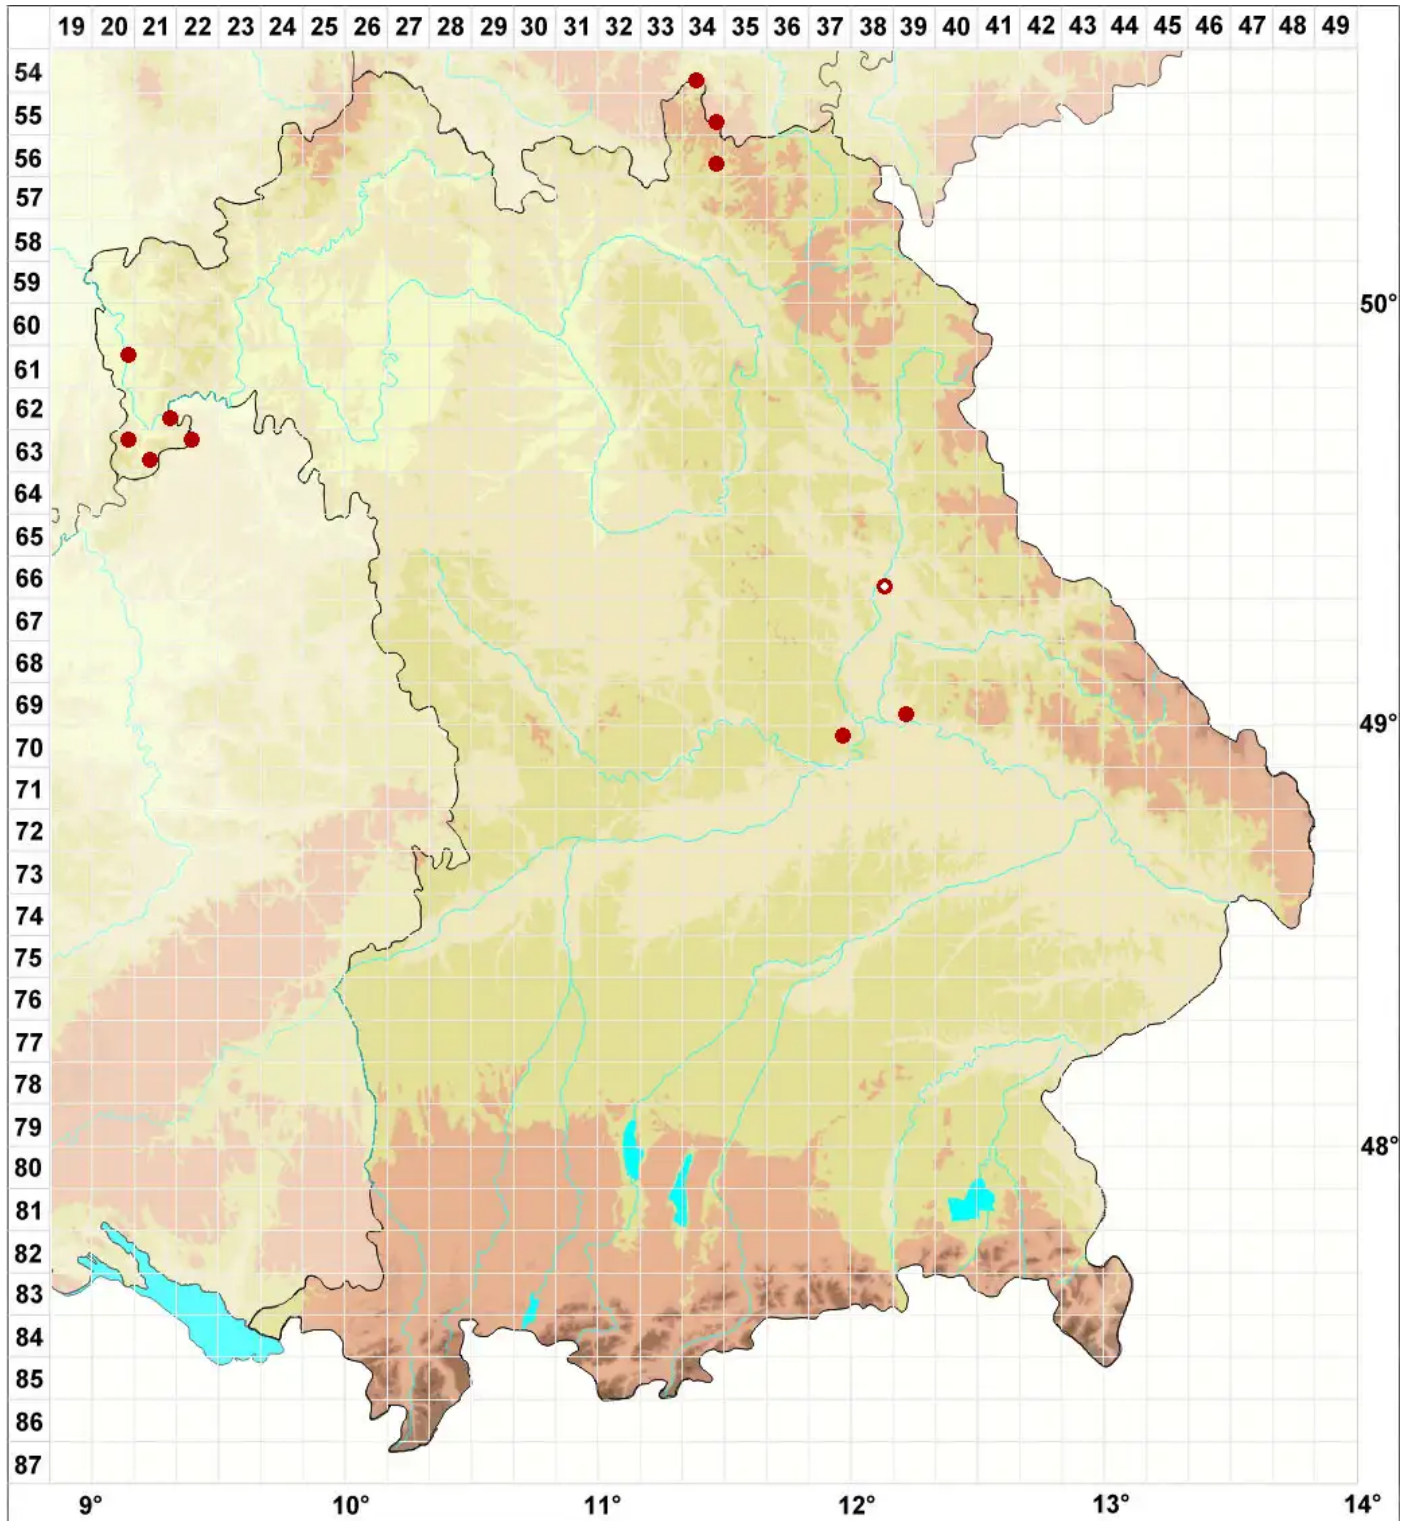

Micarea erratica (Körb.) Hertel, Rambold & Pietschm.

Legende:

- Symbole:**
- Ausgefülltes Symbol:
Zeitraum von 1980 bis heute (Aktuelle Angabe)
 - Leeres Symbol:
Zeitraum vor 1980 (Altangabe)
 - Quadrat: Herbarbeleg