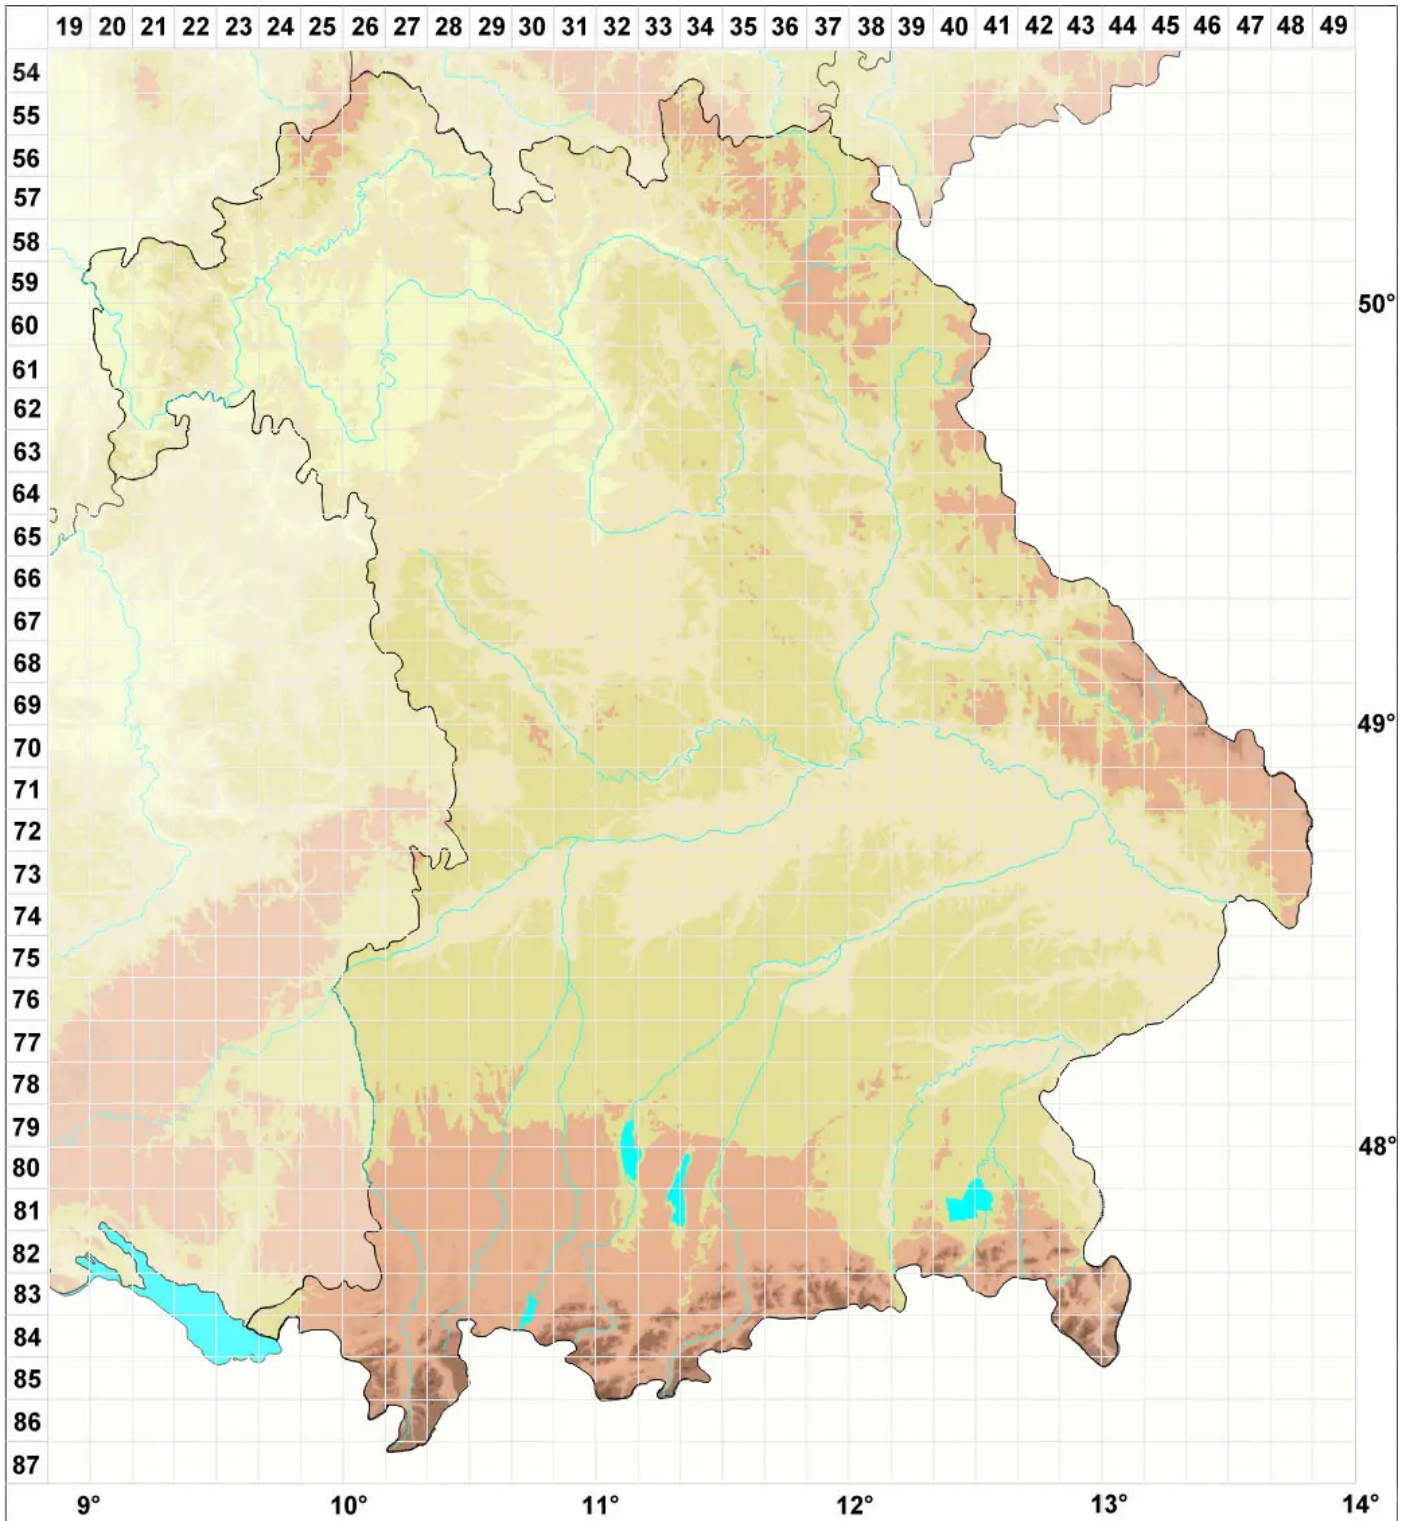

Micarea lynceola (Th. Fr.) Palice

Blaugraue Krümflechte

Legende:

Symbole:

Ausgefülltes Symbol:
Zeitraum von 1980 bis heute (Aktuelle Angabe)

Leeres Symbol:
Zeitraum vor 1980 (Altangabe)

Quadrat: Herbarbeleg