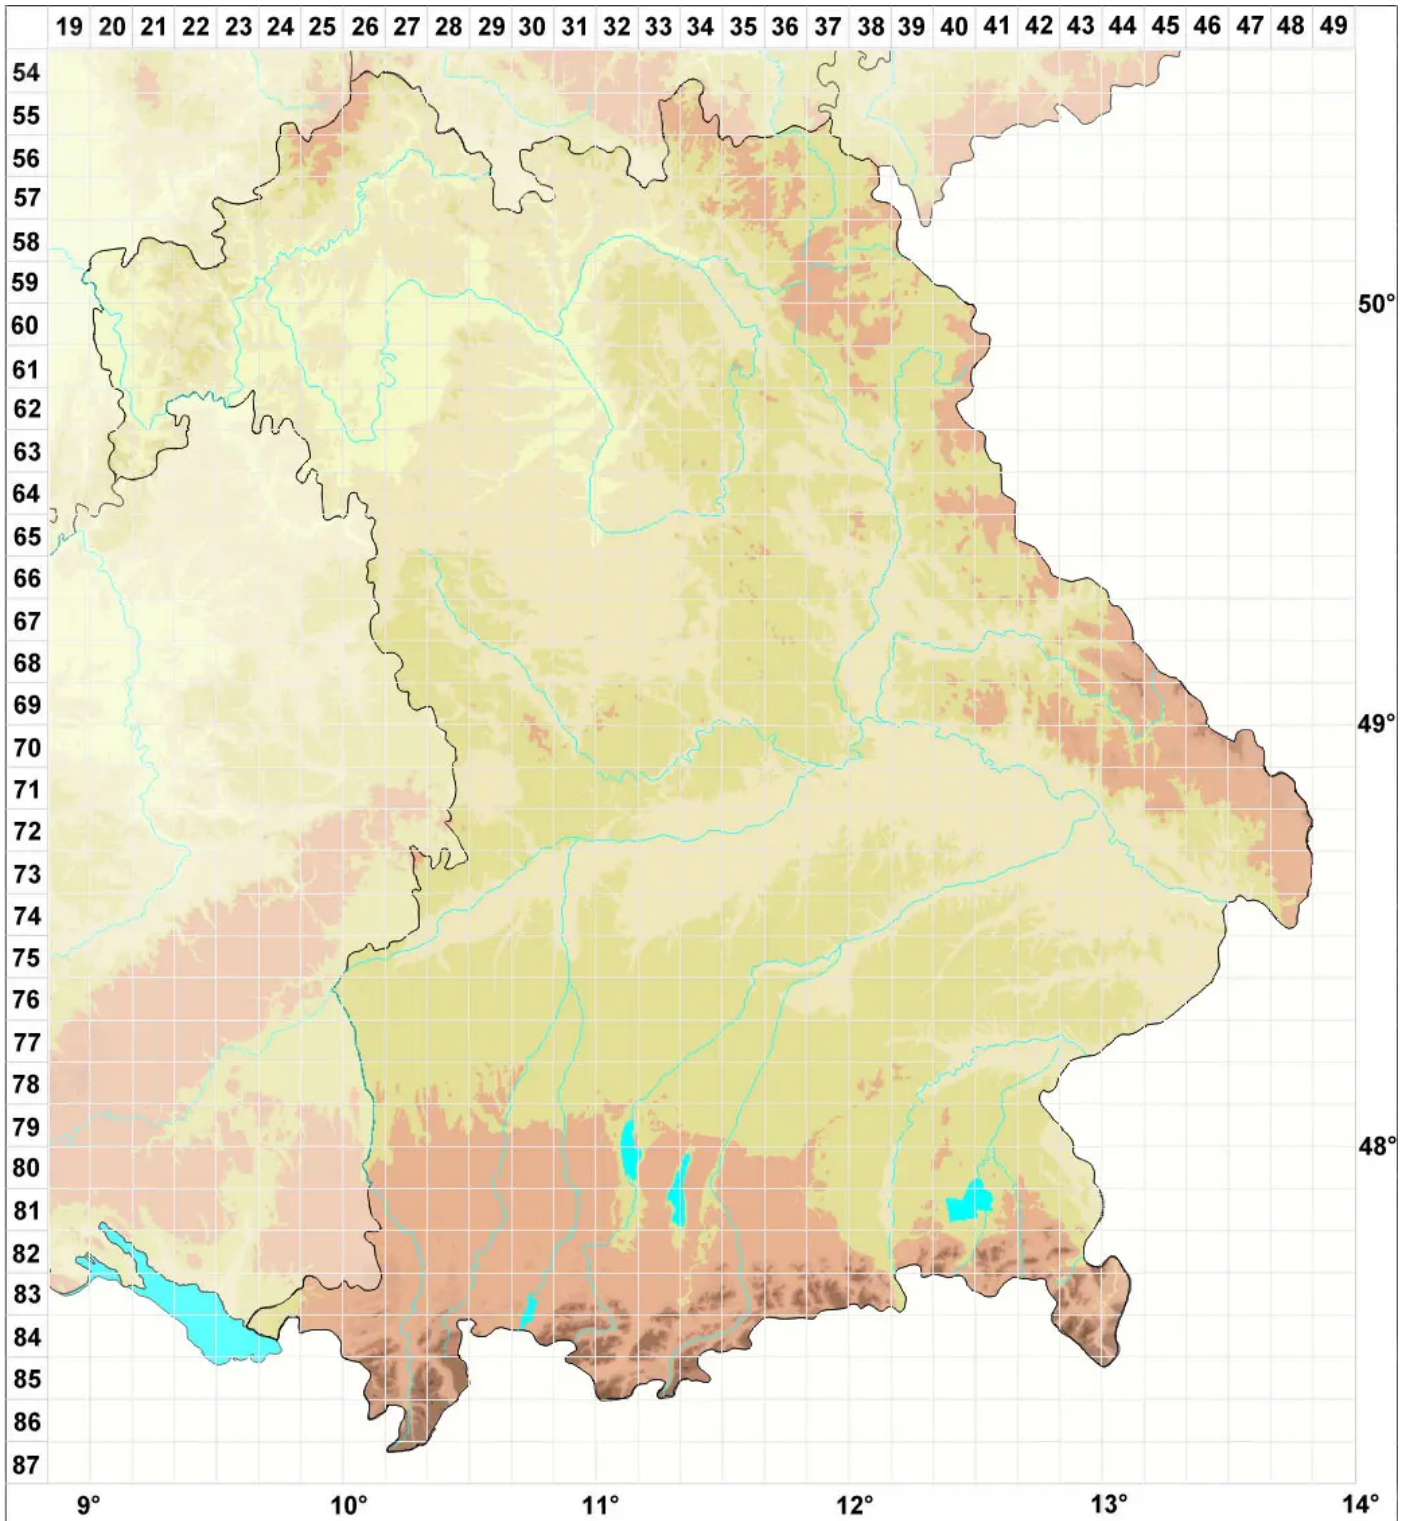

Micarea globulosella (Nyl.) Coppins

Perlen-Krümelflechte

Legende:

Symbole:

Ausgefülltes Symbol:
Zeitraum von 1980 bis heute (Aktuelle Angabe)

Leeres Symbol:
Zeitraum vor 1980 (Altangabe)

Quadrat: Herbarbeleg