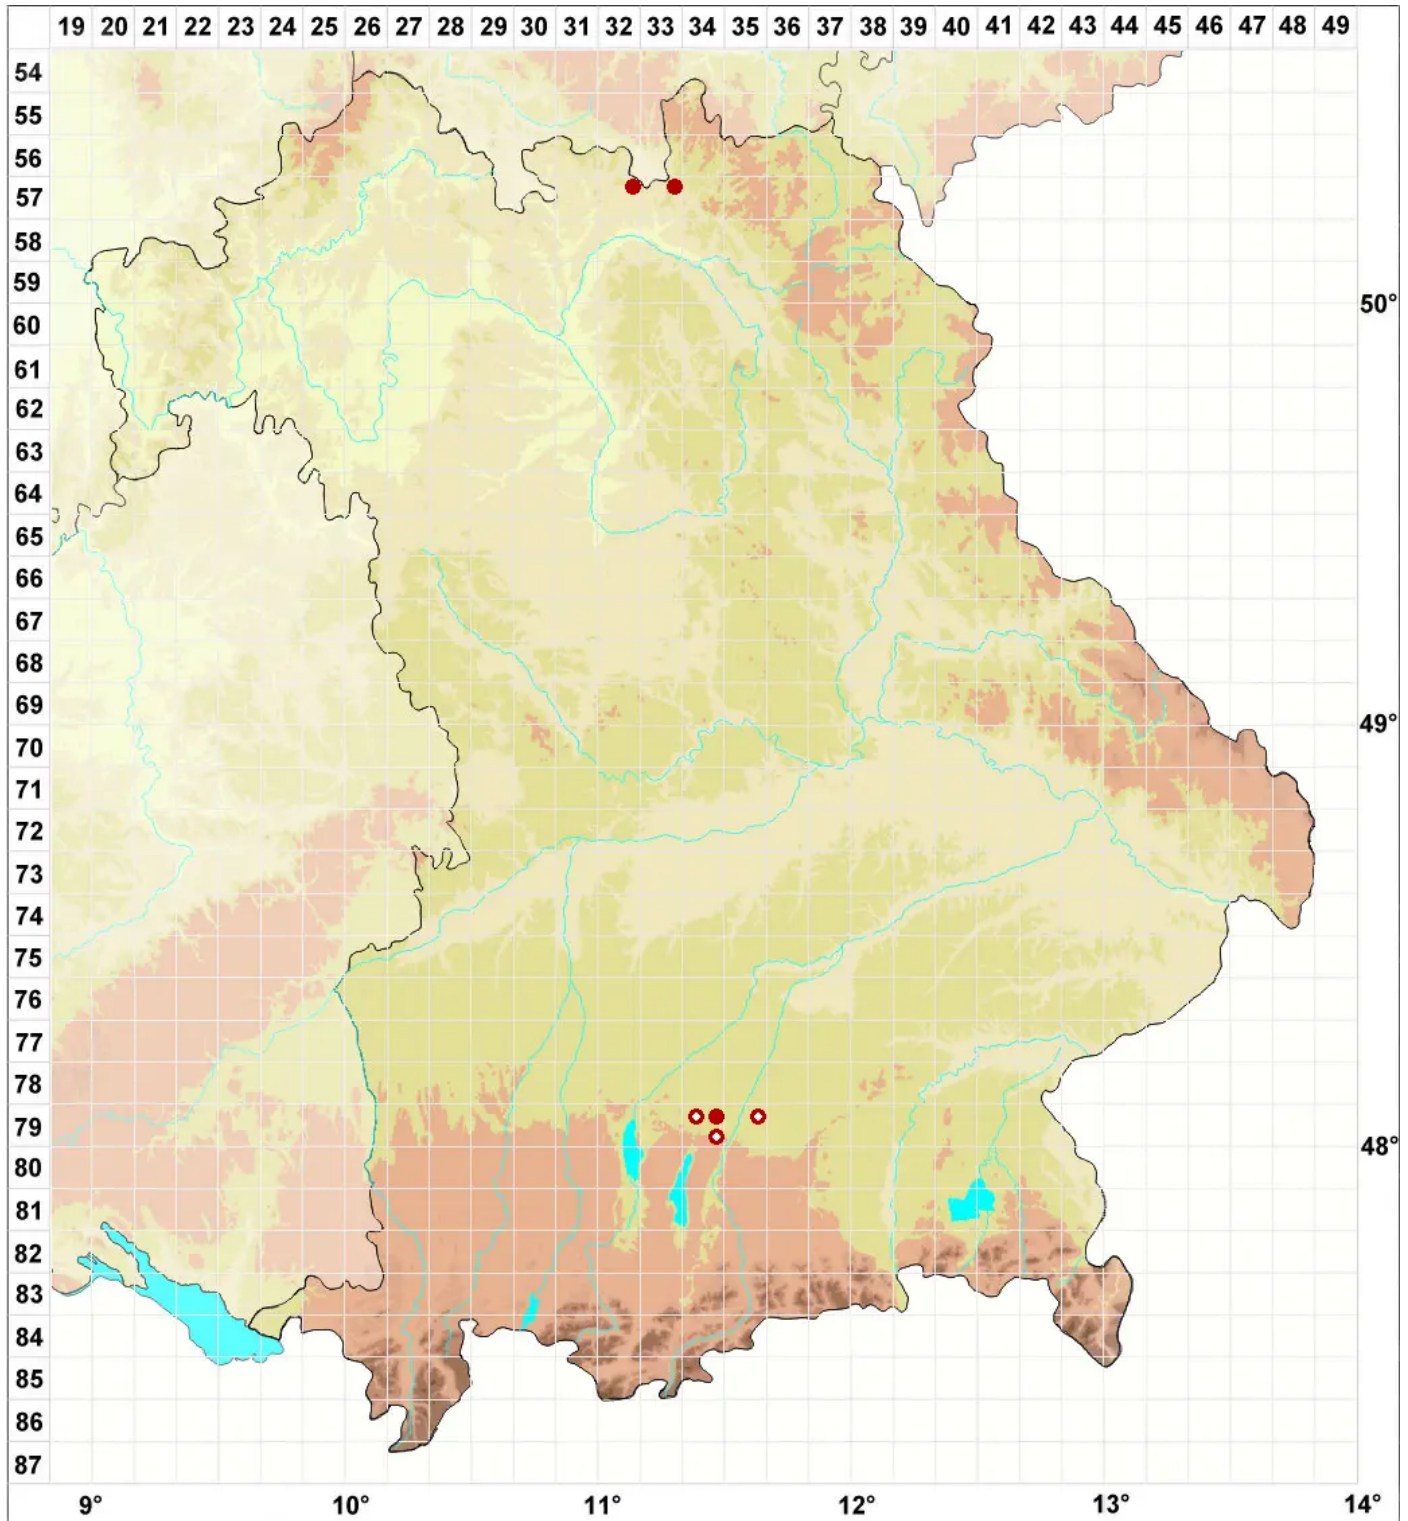

# Micarea elachista (Körb.) Coppins & R. Sant.

## Kleine Krümflechte

Legende:

- Symbole:**  
Ausgefülltes Symbol:  
Zeitraum von 1980 bis heute (Aktuelle Angabe)  
Leeres Symbol:  
Zeitraum vor 1980 (Altangabe)  
Quadrat: Herbarbeleg