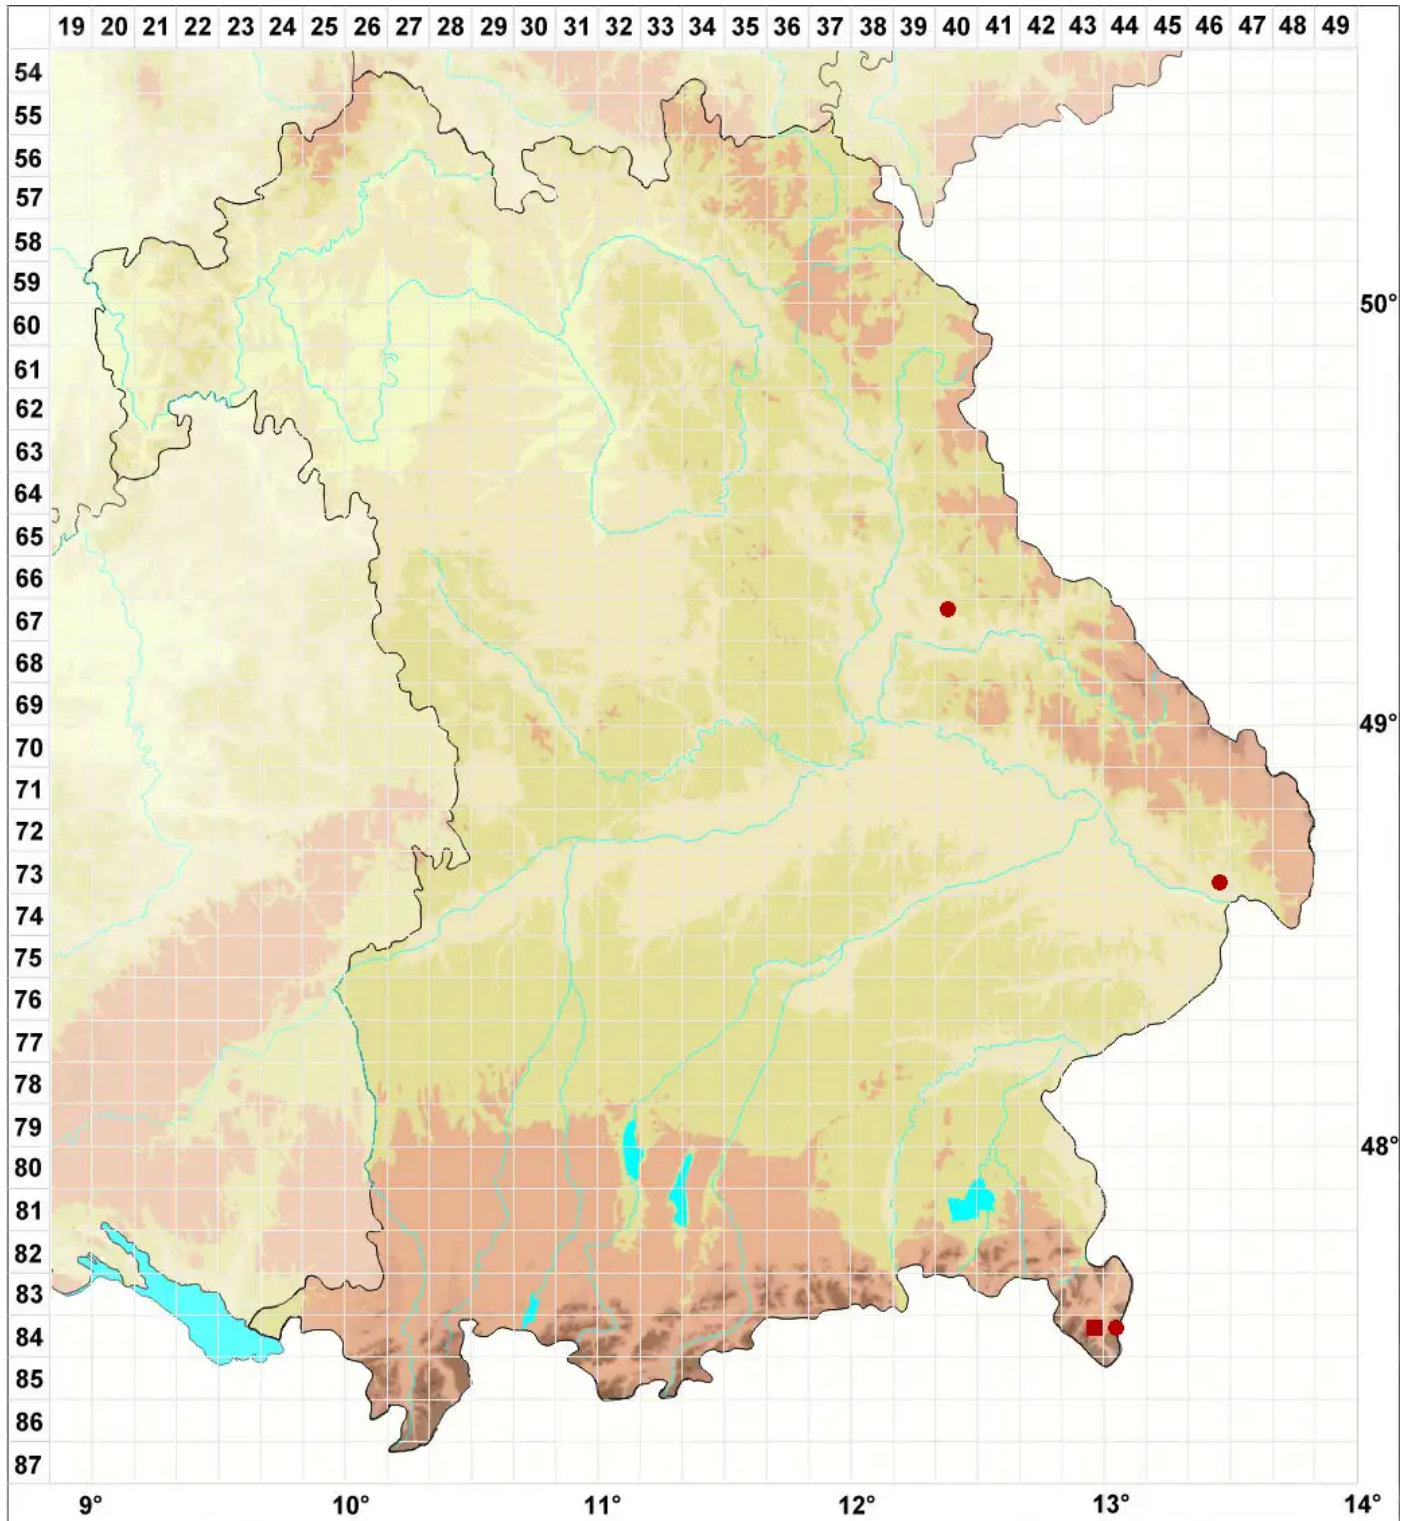

Micarea hedlundii Coppins

Hedlunds Krümflechte

Legende:

Symbole:

Ausgefülltes Symbol:
Zeitraum von 1980 bis heute (Aktuelle Angabe)

Leeres Symbol:
Zeitraum vor 1980 (Altangabe)

Quadrat: Herbarbeleg