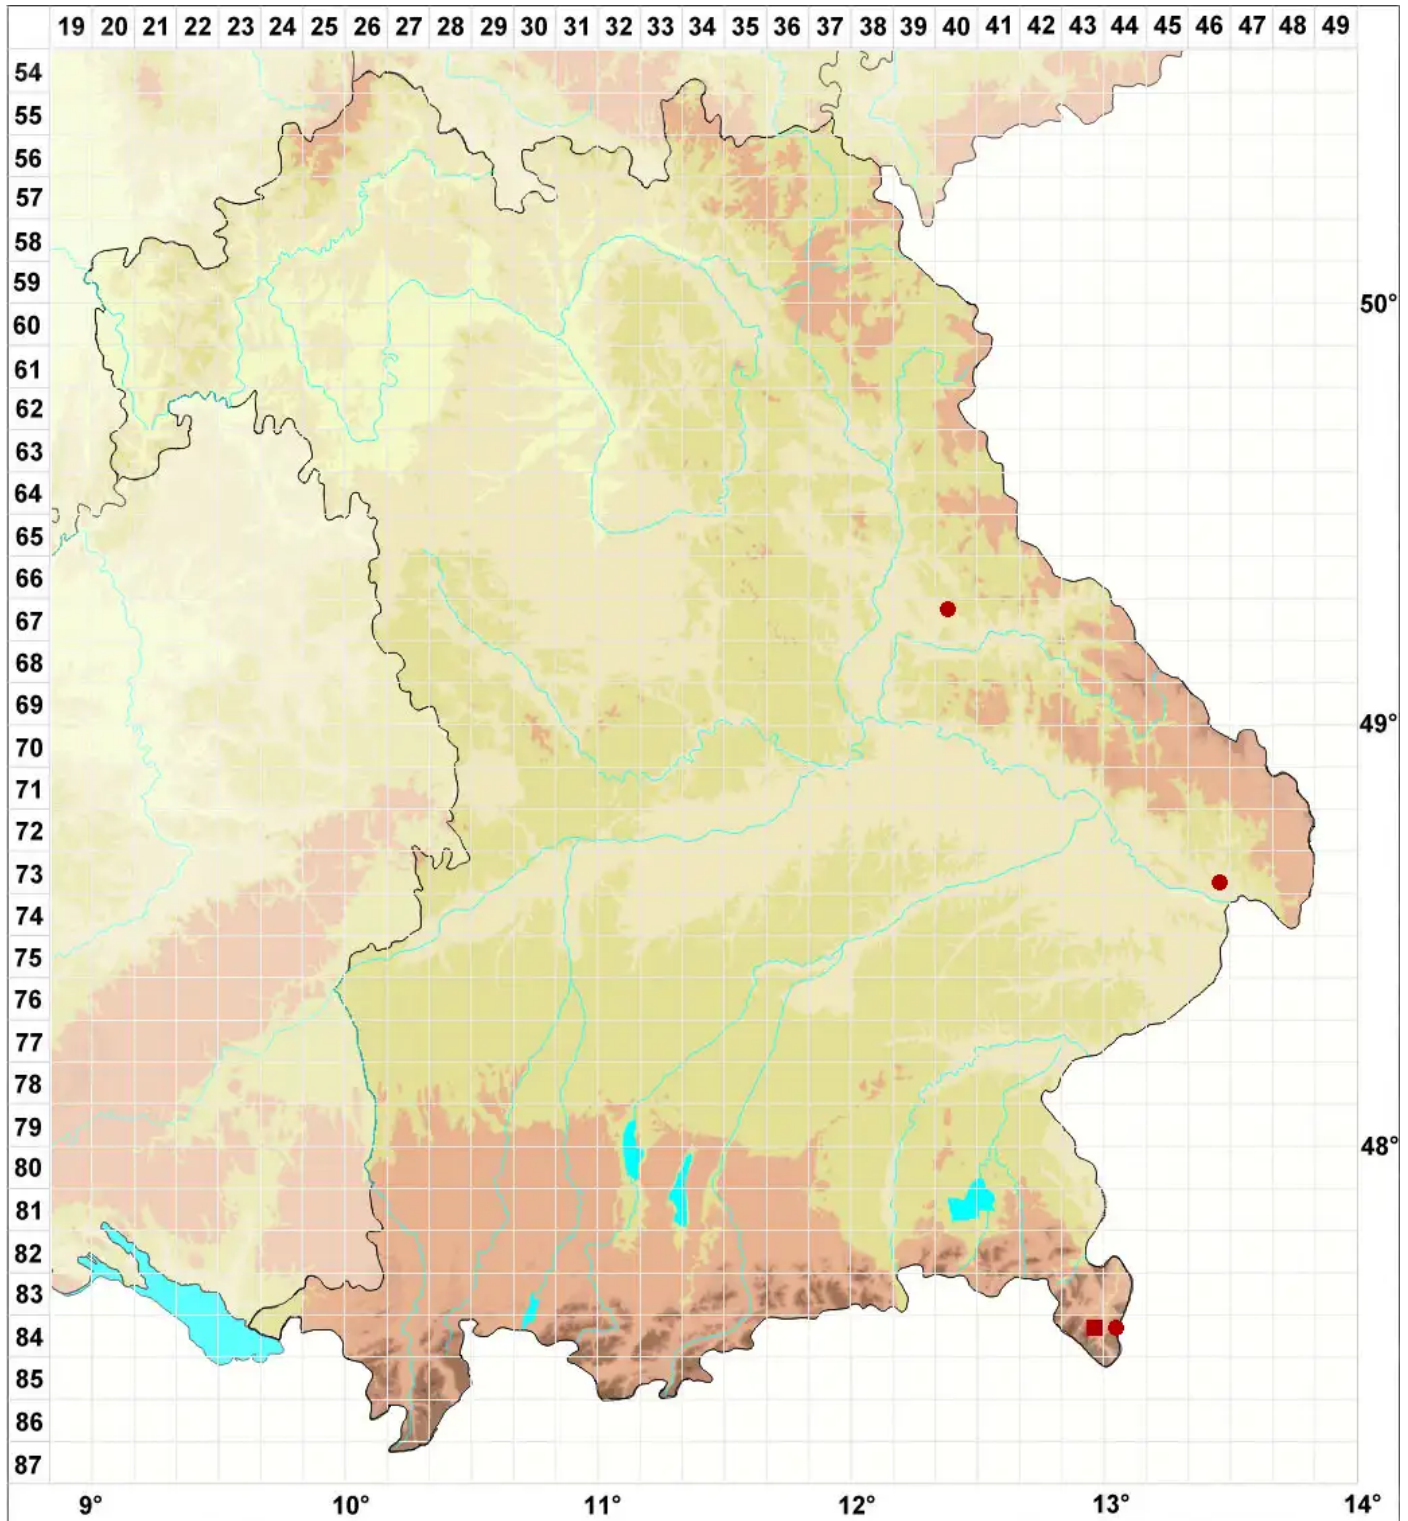

# Micarea hedlundii Coppins

## Hedlunds Krümflechte

Legende:

**Symbole:**

Ausgefülltes Symbol:  
Zeitraum von 1980 bis heute (Aktuelle Angabe)

Leeres Symbol:  
Zeitraum vor 1980 (Altangabe)

Quadrat: Herbarbeleg