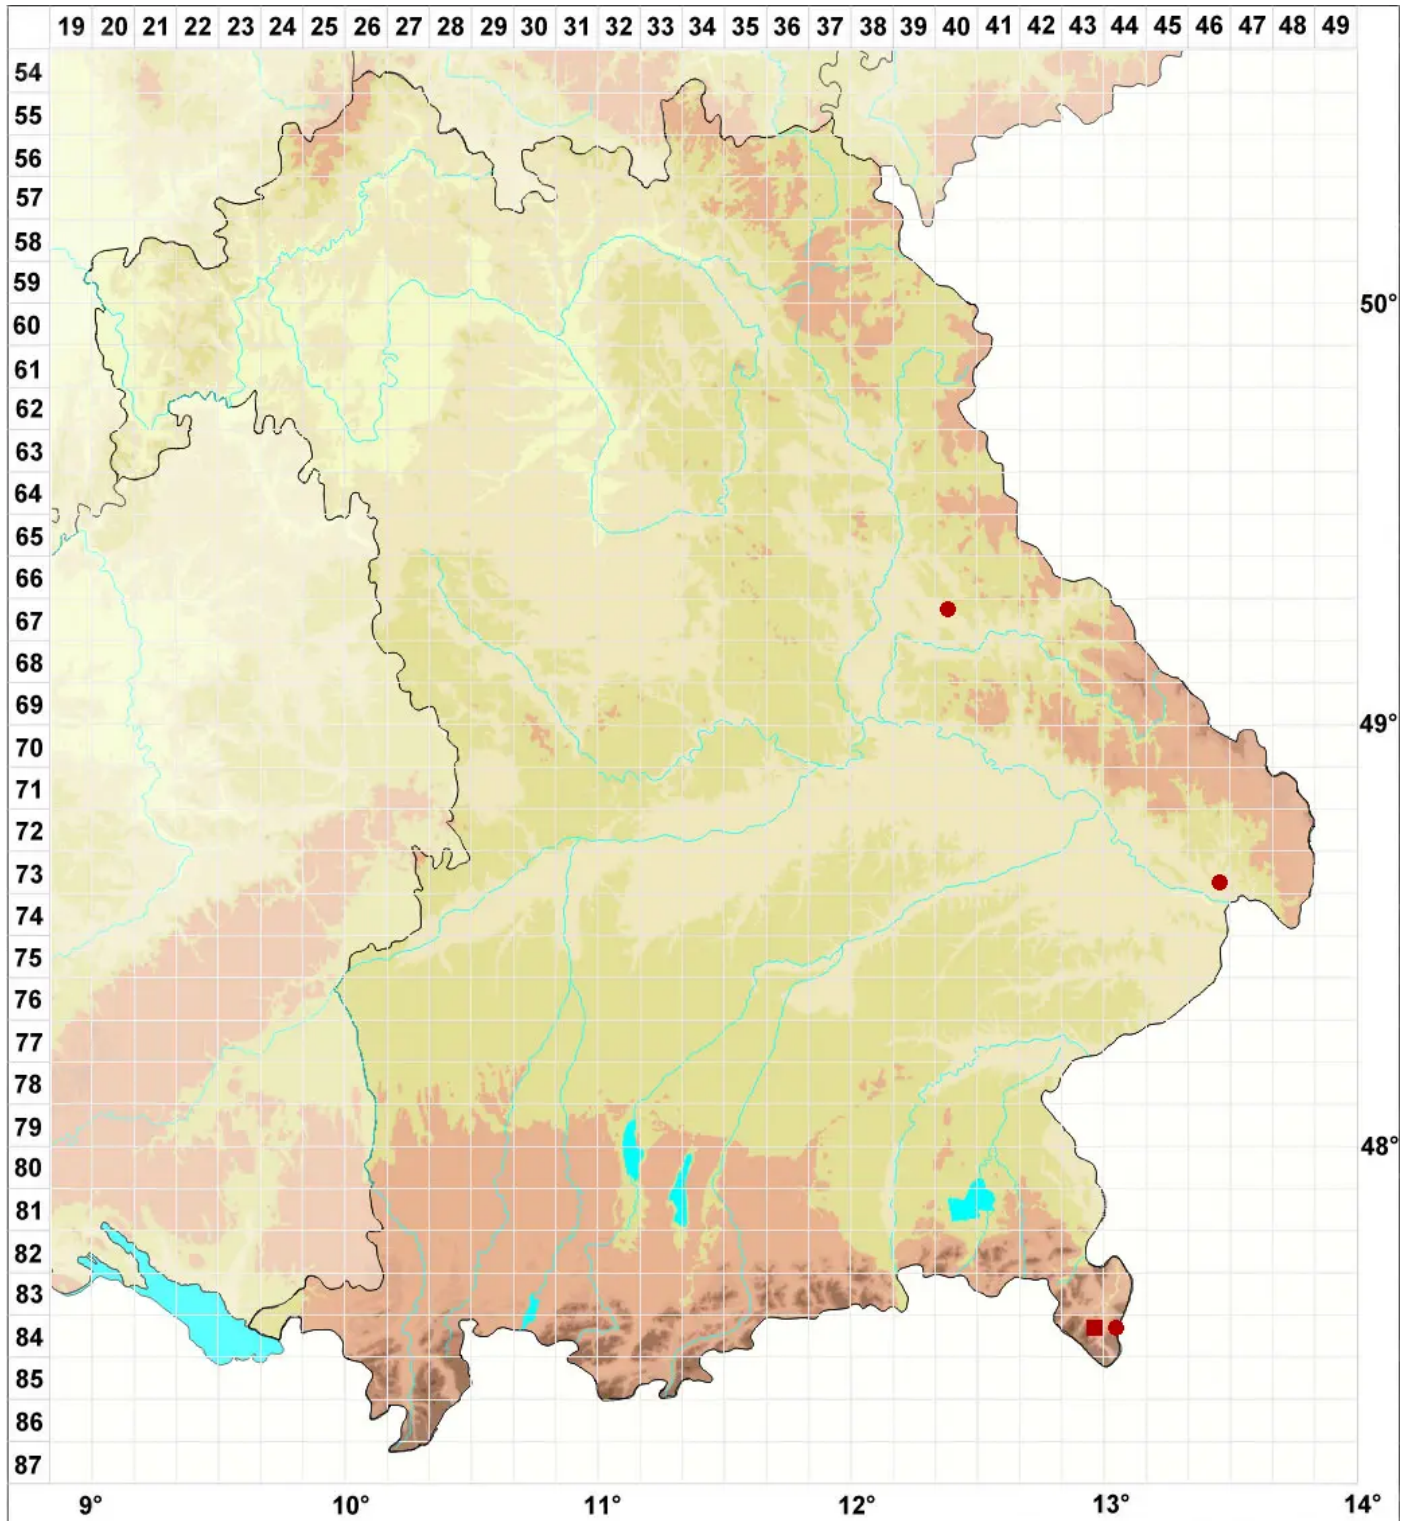

Micarea hedlundii Coppins

Hedlunds Krümelflechte

Legende:

Symbole:

Ausgefülltes Symbol:
Zeitraum von 1980 bis heute (Aktuelle Angabe)

Leeres Symbol:
Zeitraum vor 1980 (Altangabe)

Quadrat: Herbarbeleg