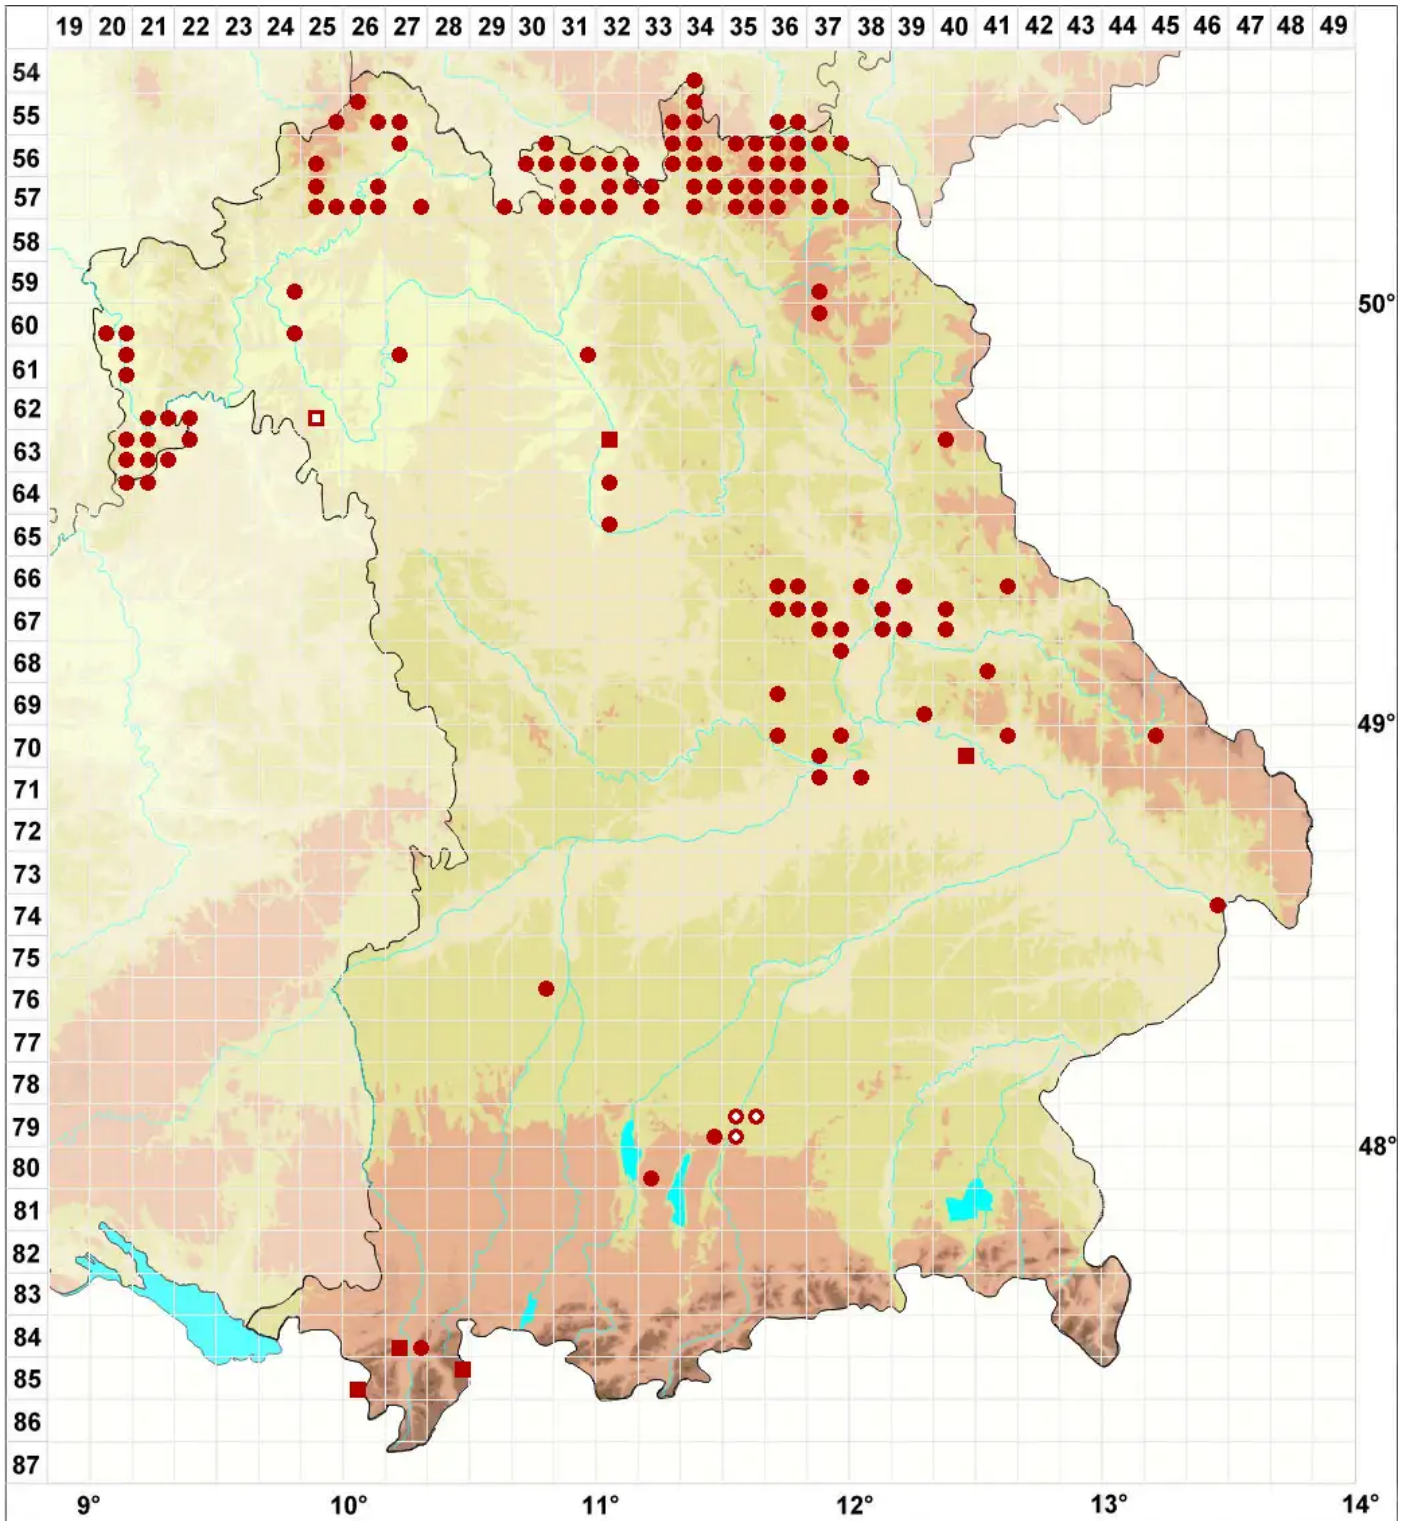

Micarea denigrata (Fr.) Hedl.

Geschwärzte Krümflechte

Legende:

- Symbole:**
Ausgefülltes Symbol:
Zeitraum von 1980 bis heute (Aktuelle Angabe)
Leeres Symbol:
Zeitraum vor 1980 (Altangabe)
Quadrat: Herbarbeleg