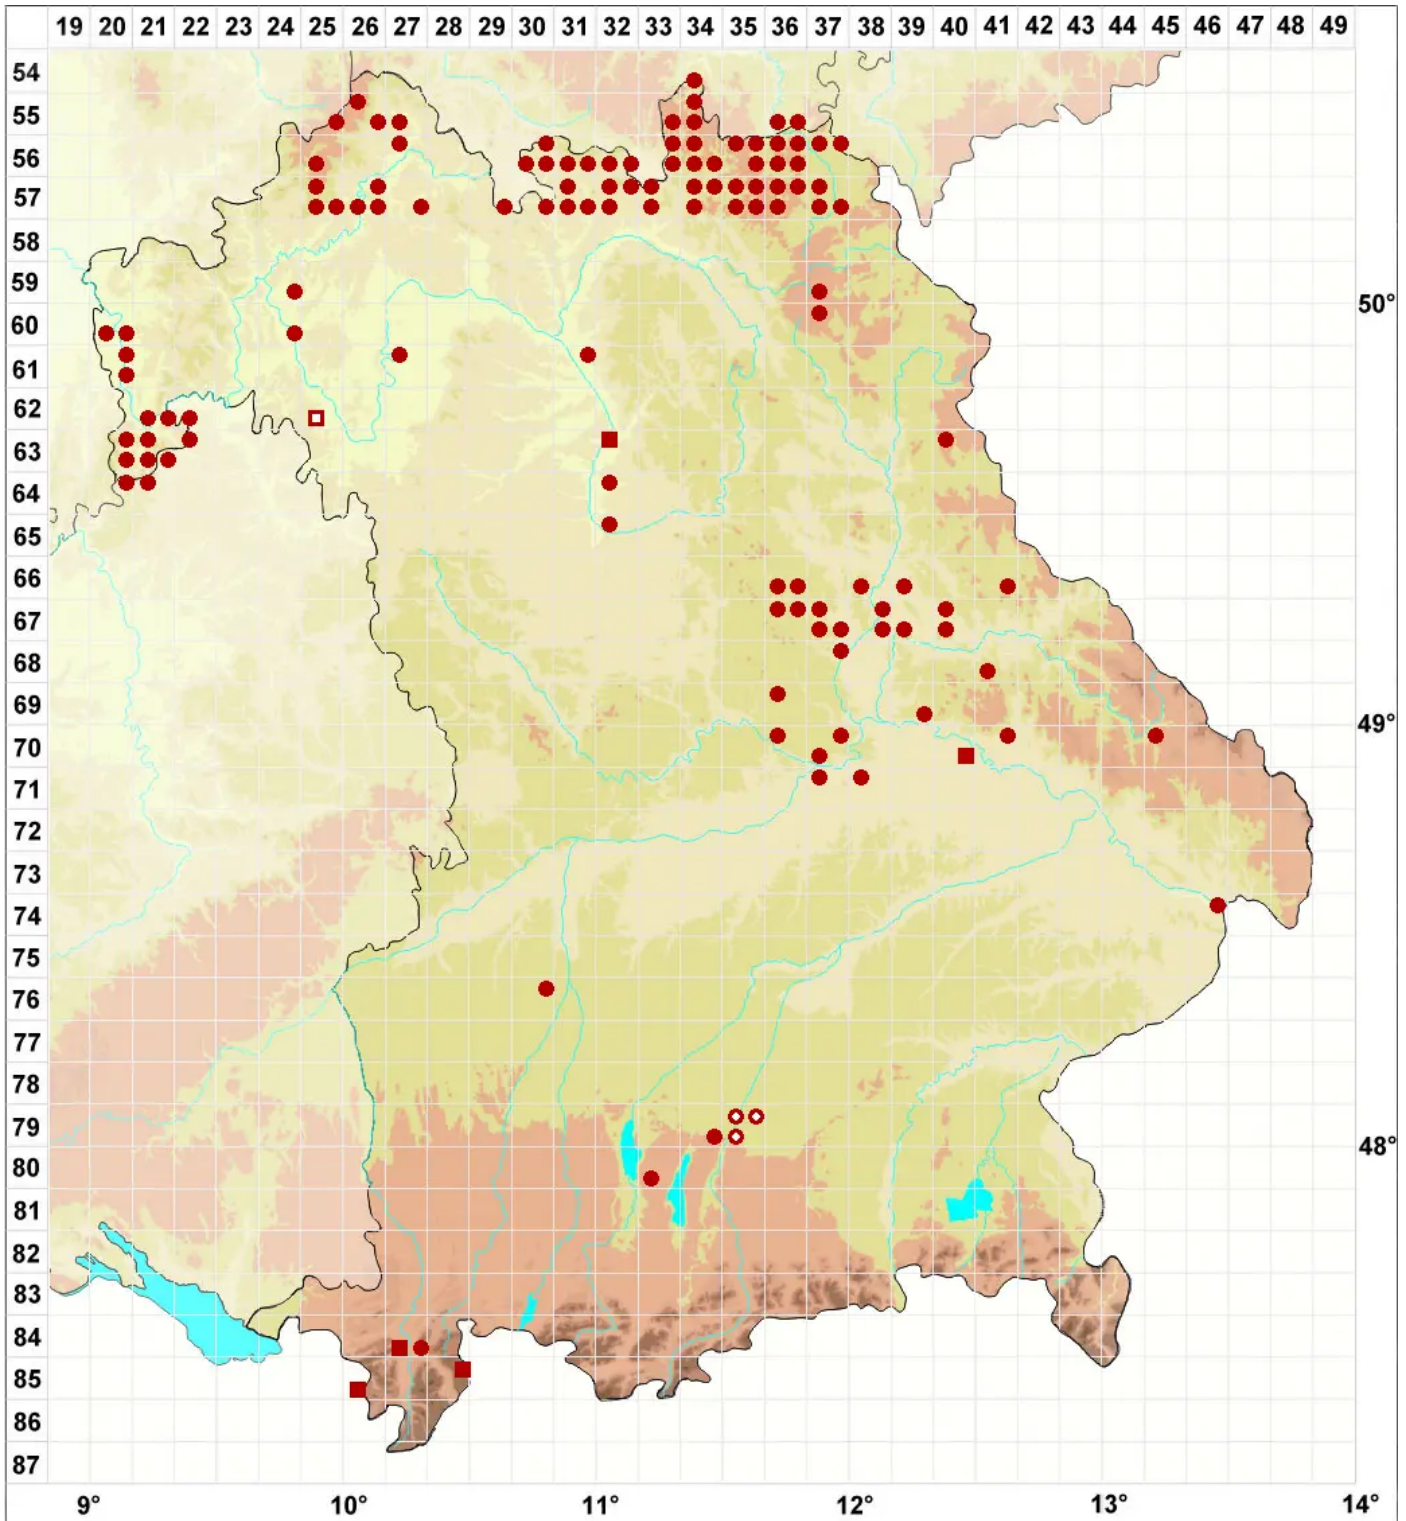

Micarea denigrata (Fr.) Hedl.

Geschwärzte Krümflechte

Legende:

- Symbole:**
- Ausgefülltes Symbol:
Zeitraum von 1980 bis heute (Aktuelle Angabe)
 - Leeres Symbol:
Zeitraum vor 1980 (Altangabe)
 - Quadrat: Herbarbeleg