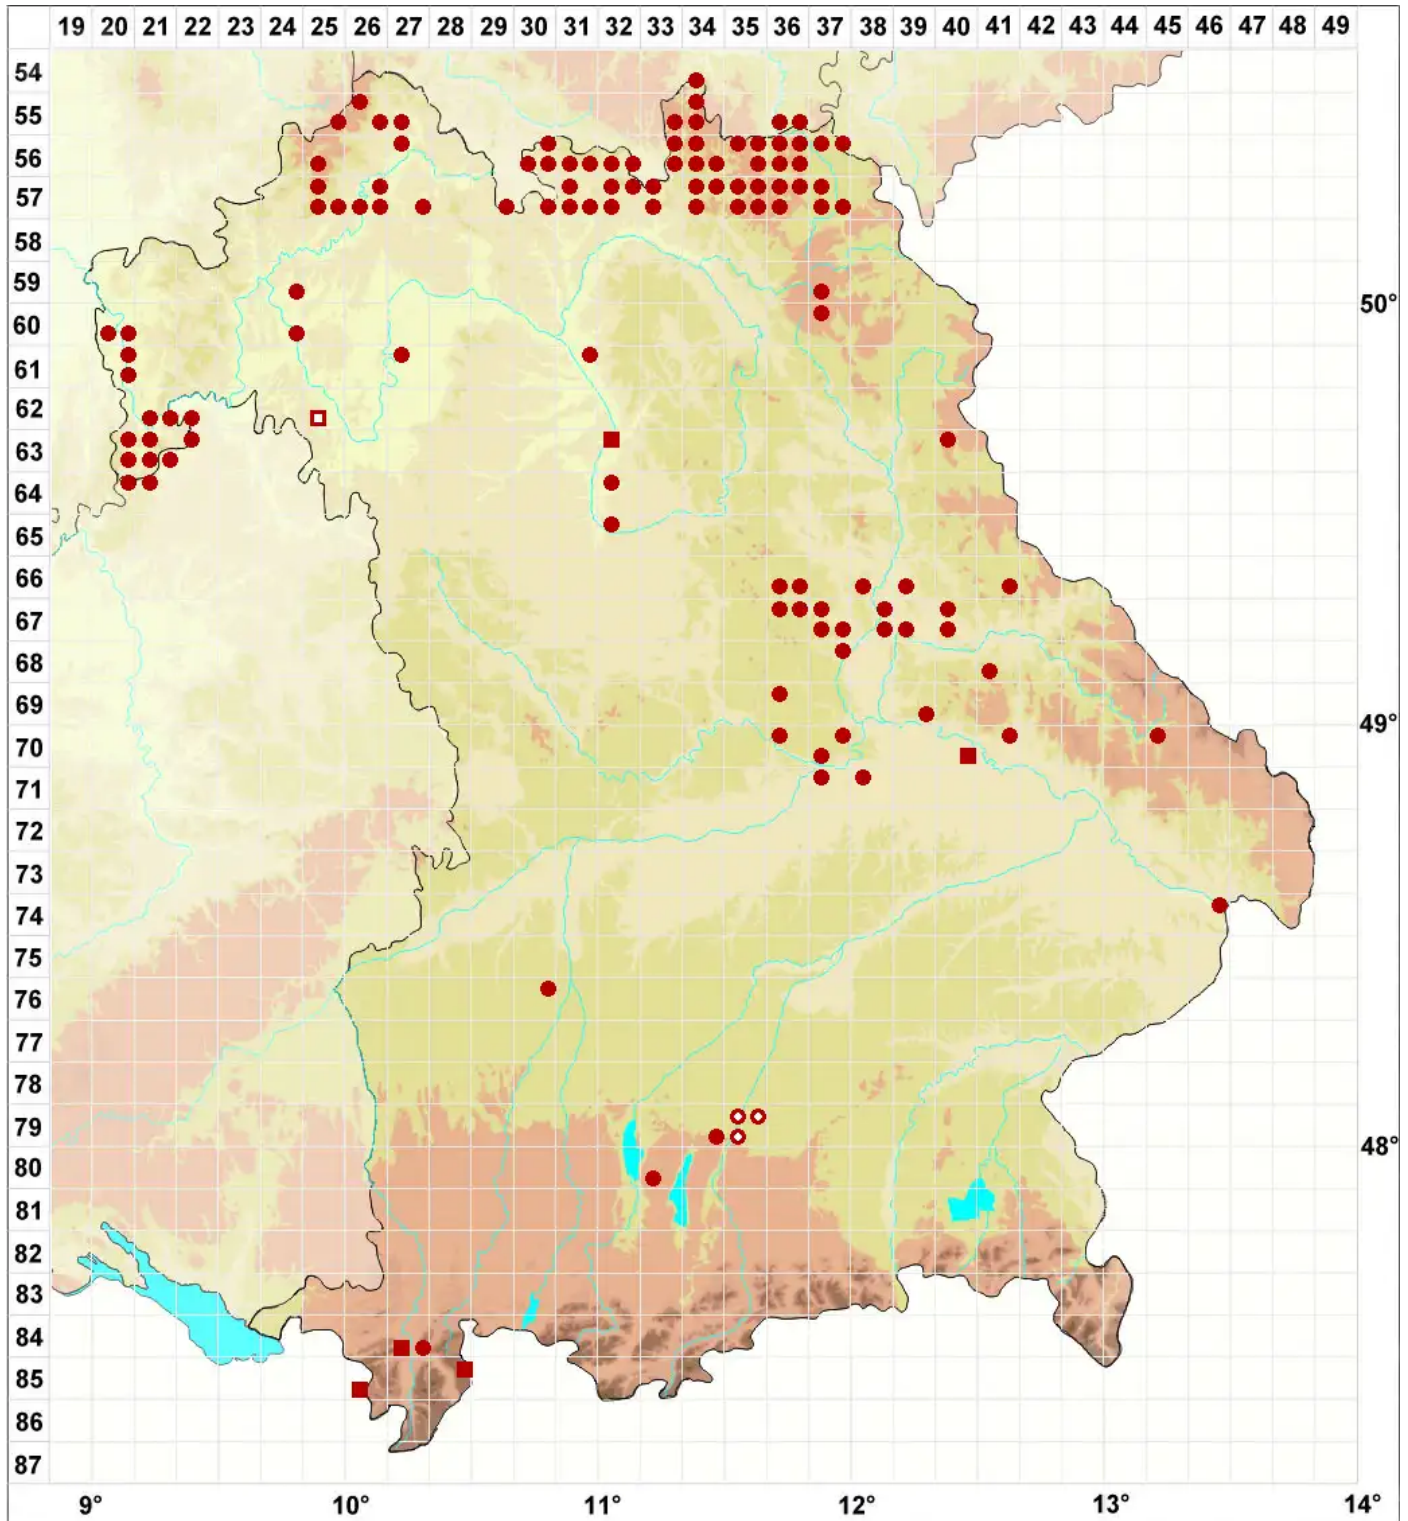

# Micarea denigrata (Fr.) Hedl.

## Geschwärzte Krümflechte

Legende:

**Symbole:**

Ausgefülltes Symbol:  
Zeitraum von 1980 bis heute (Aktuelle Angabe)

Leeres Symbol:  
Zeitraum vor 1980 (Altangabe)

Quadrat: Herbarbeleg