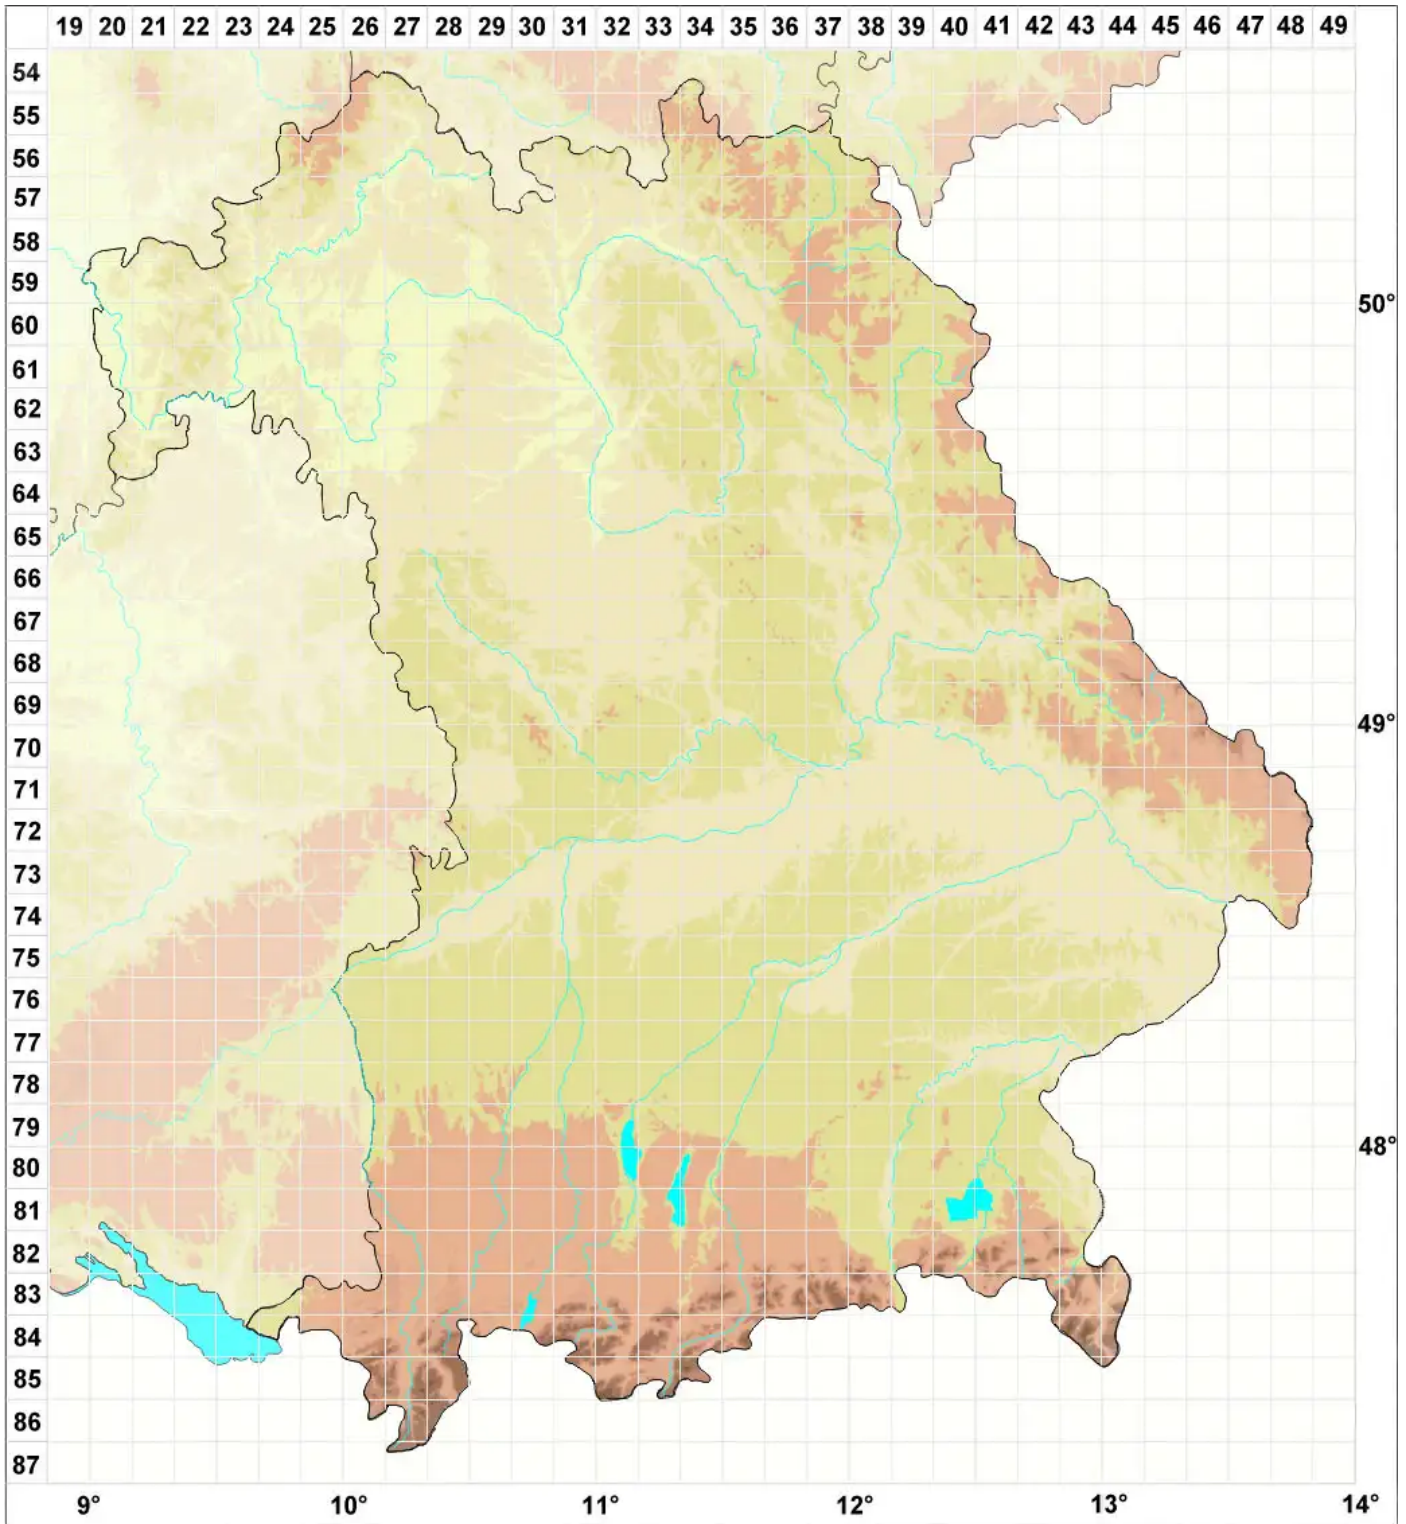

Micarea incrassata Hedl.

Dicke Krümflechte

Legende:

- Symbole:**
- Ausgefülltes Symbol:
Zeitraum von 1980 bis heute (Aktuelle Angabe)
 - Leeres Symbol:
Zeitraum vor 1980 (Altangabe)
 - Quadrat: Herbarbeleg