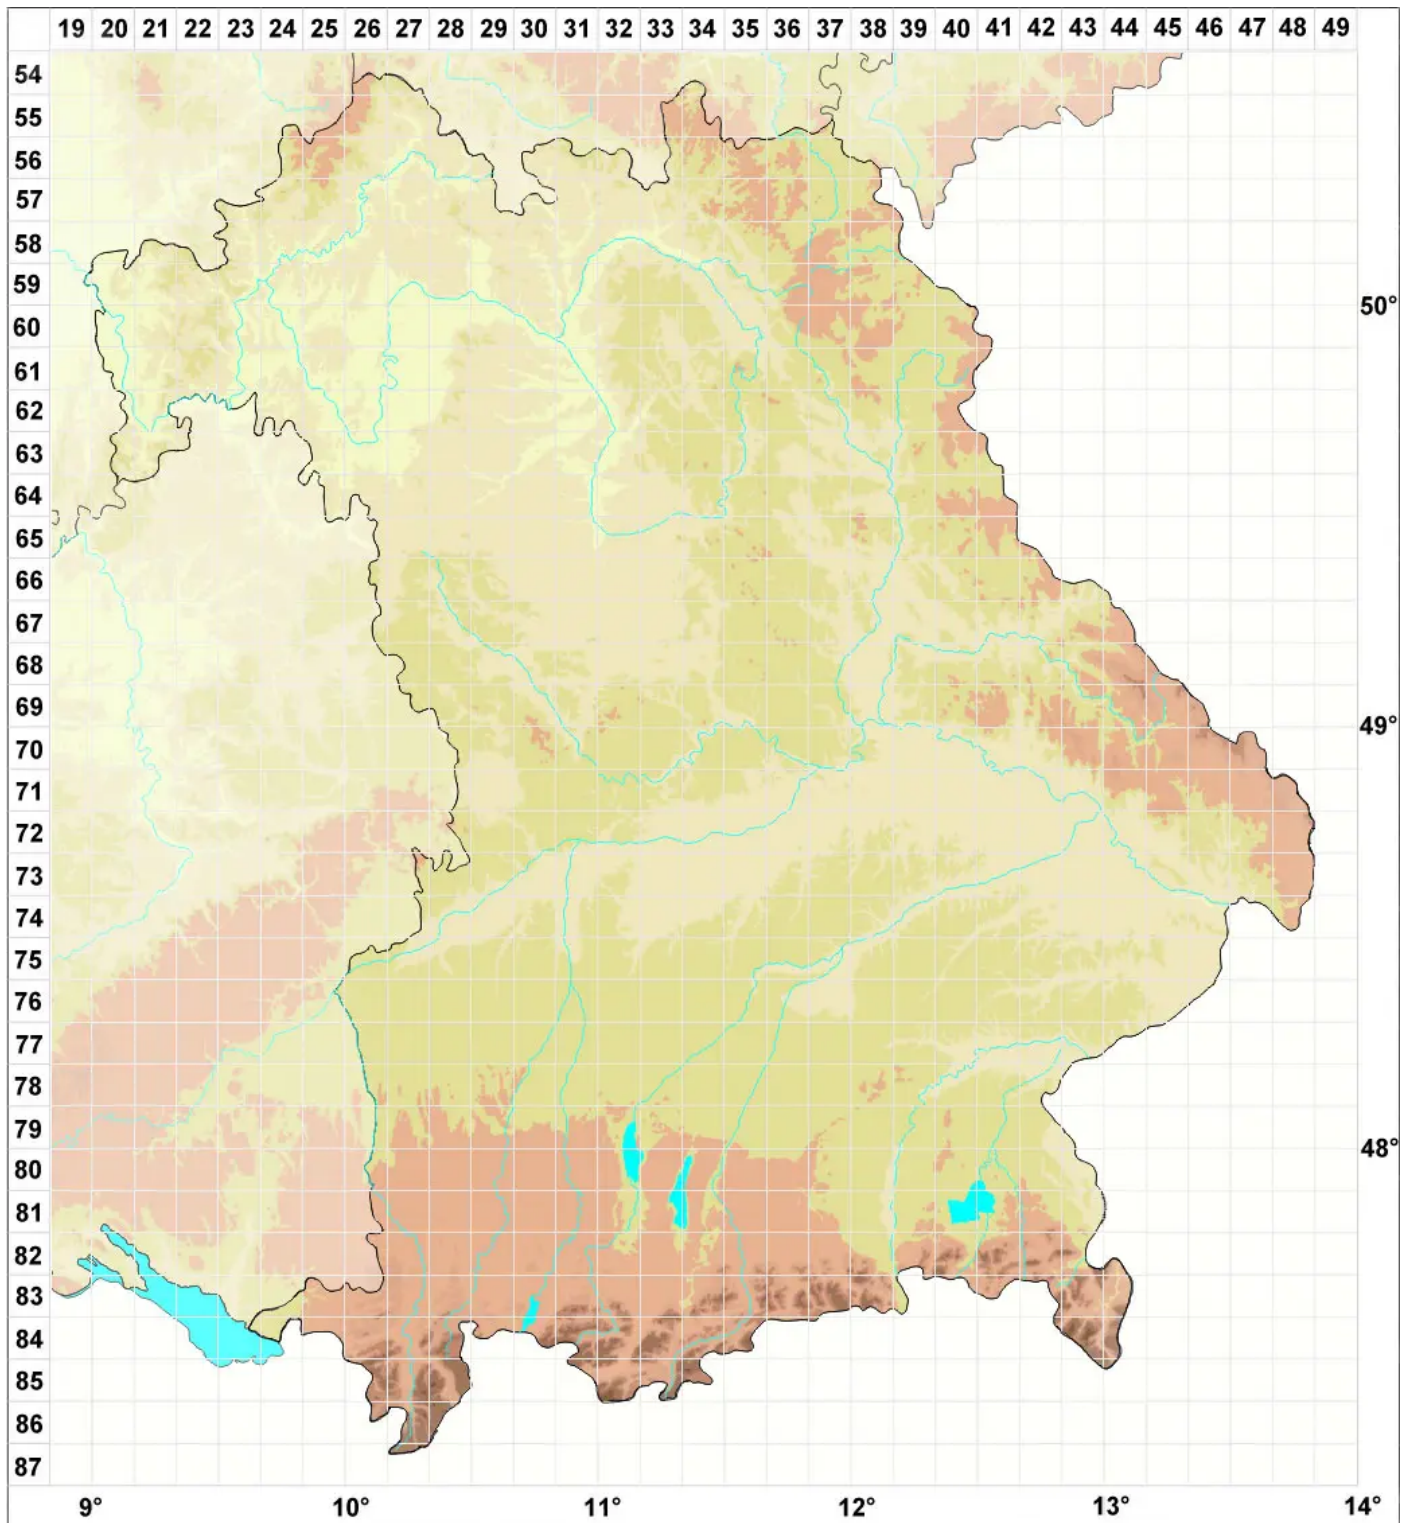

Micarea incrassata Hedl.

Dicke Krümflechte

Legende:

Symbole:

Ausgefülltes Symbol:
Zeitraum von 1980 bis heute (Aktuelle Angabe)

Leeres Symbol:
Zeitraum vor 1980 (Altangabe)

Quadrat: Herbarbeleg