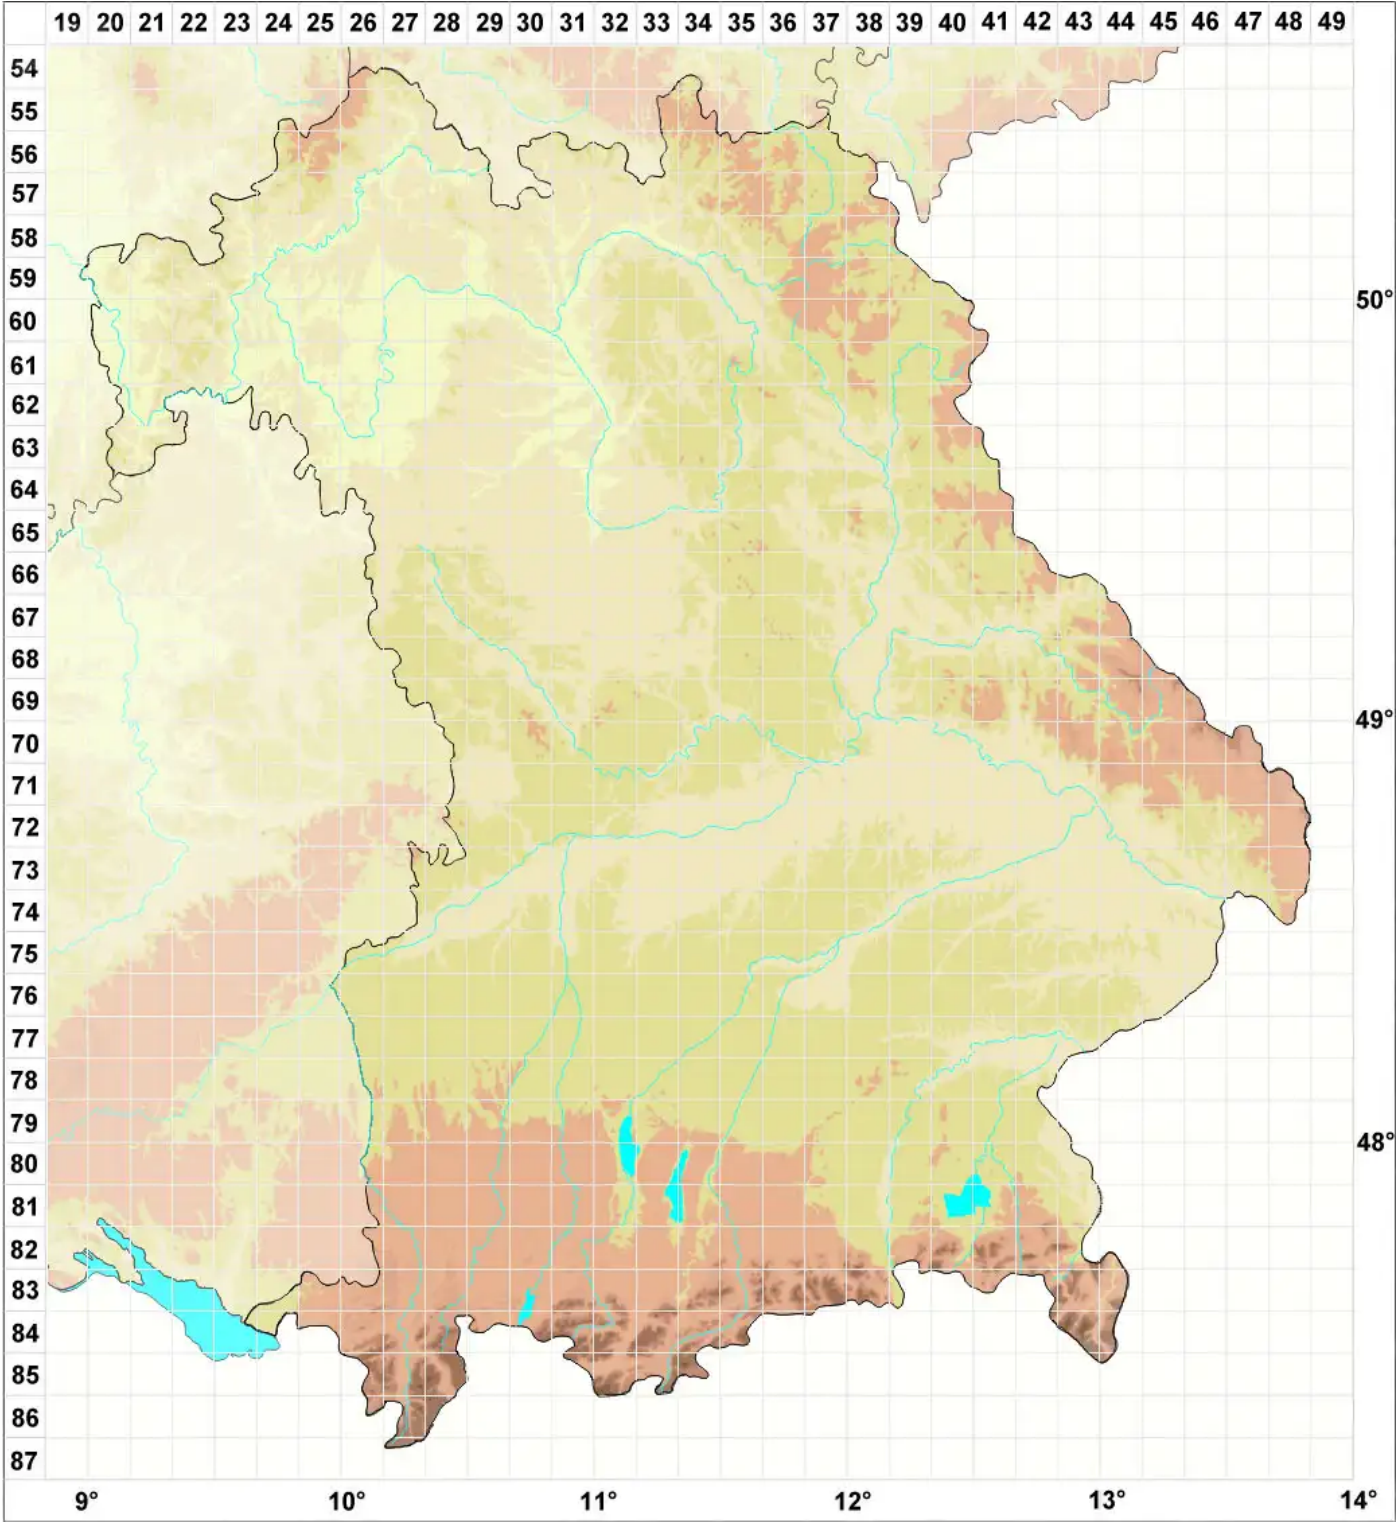

# Micarea inquinans (Tul.) Coppins

Legende:

- Symbole:**
- Ausgefülltes Symbol:  
Zeitraum von 1980 bis heute (Aktuelle Angabe)
  - Leeres Symbol:  
Zeitraum vor 1980 (Altangabe)
  - Quadrat: Herbarbeleg