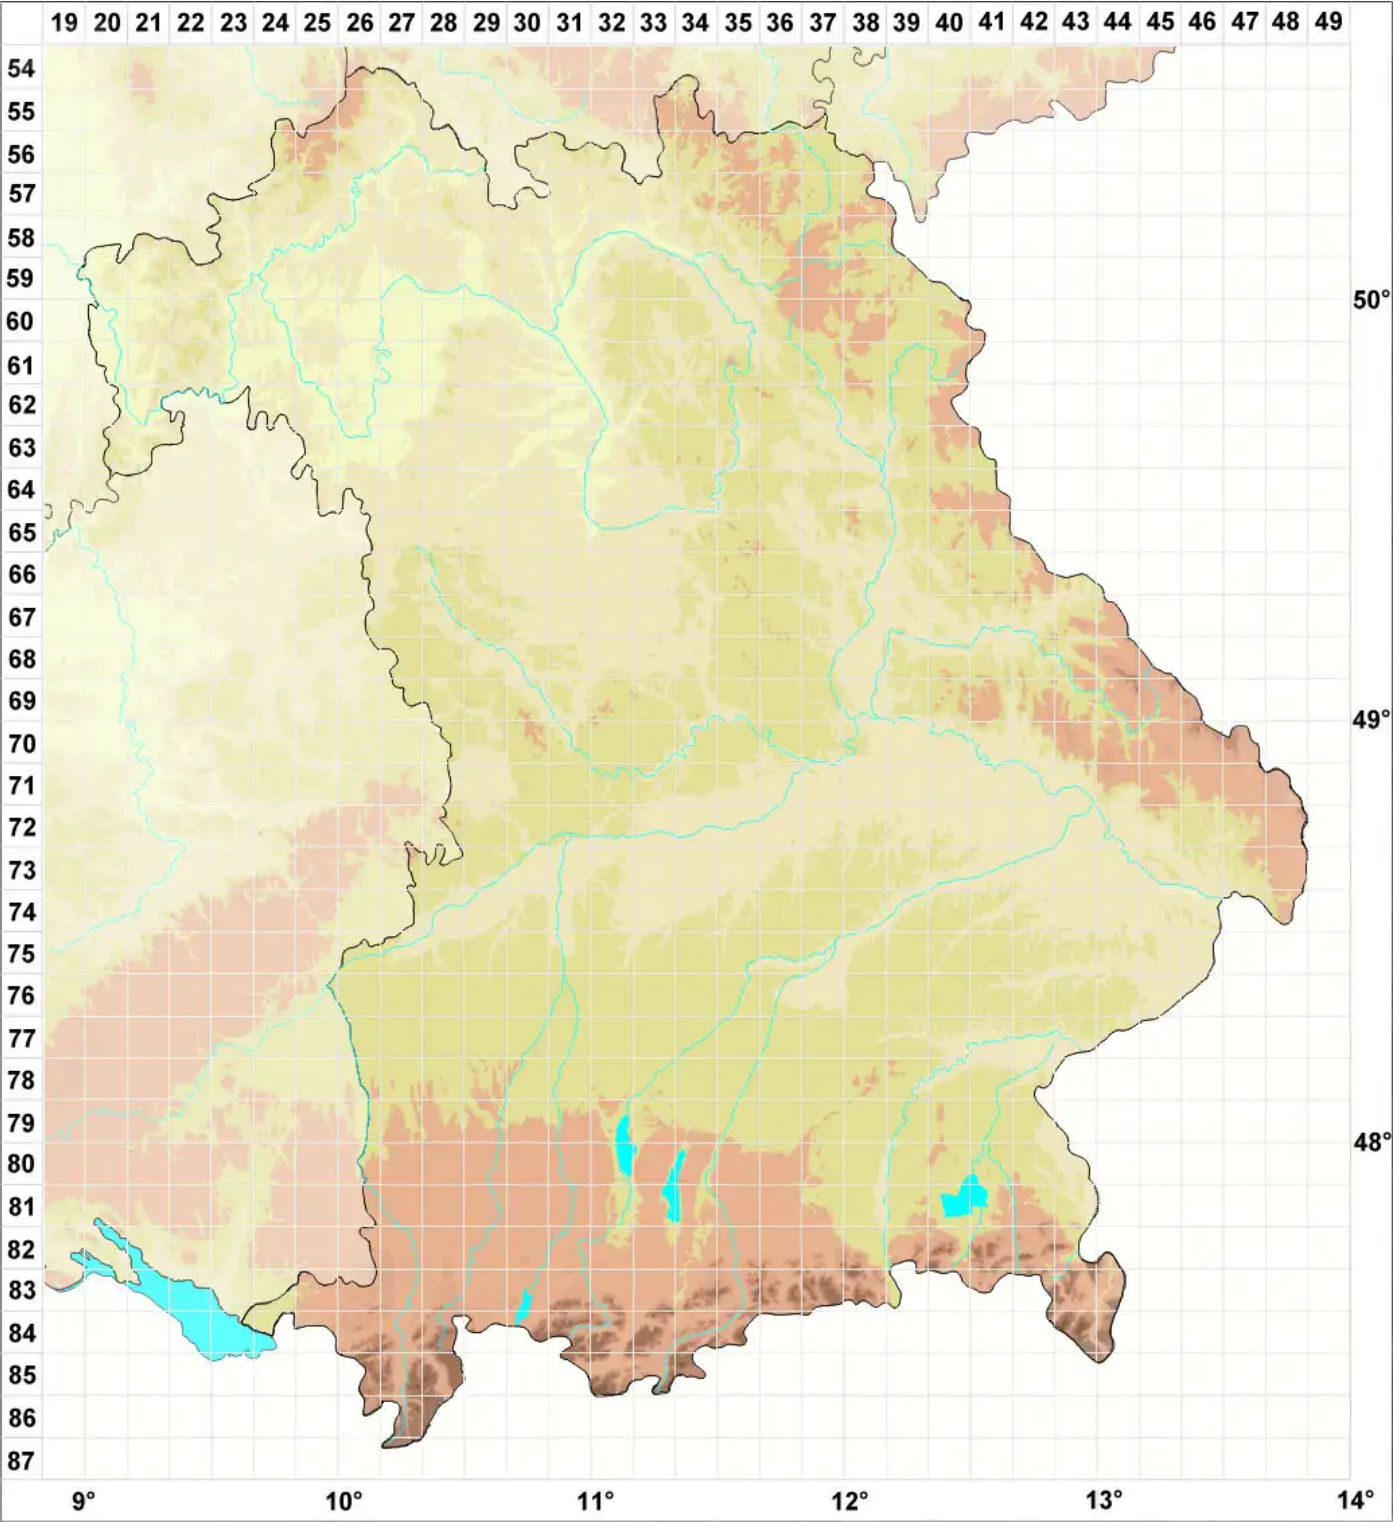

Micarea inquinans (Tul.) Coppins

Legende:

- Symbole:**
- Ausgefülltes Symbol:
Zeitraum von 1980 bis heute (Aktuelle Angabe)
 - Leeres Symbol:
Zeitraum vor 1980 (Altangabe)
 - Quadrat: Herbarbeleg