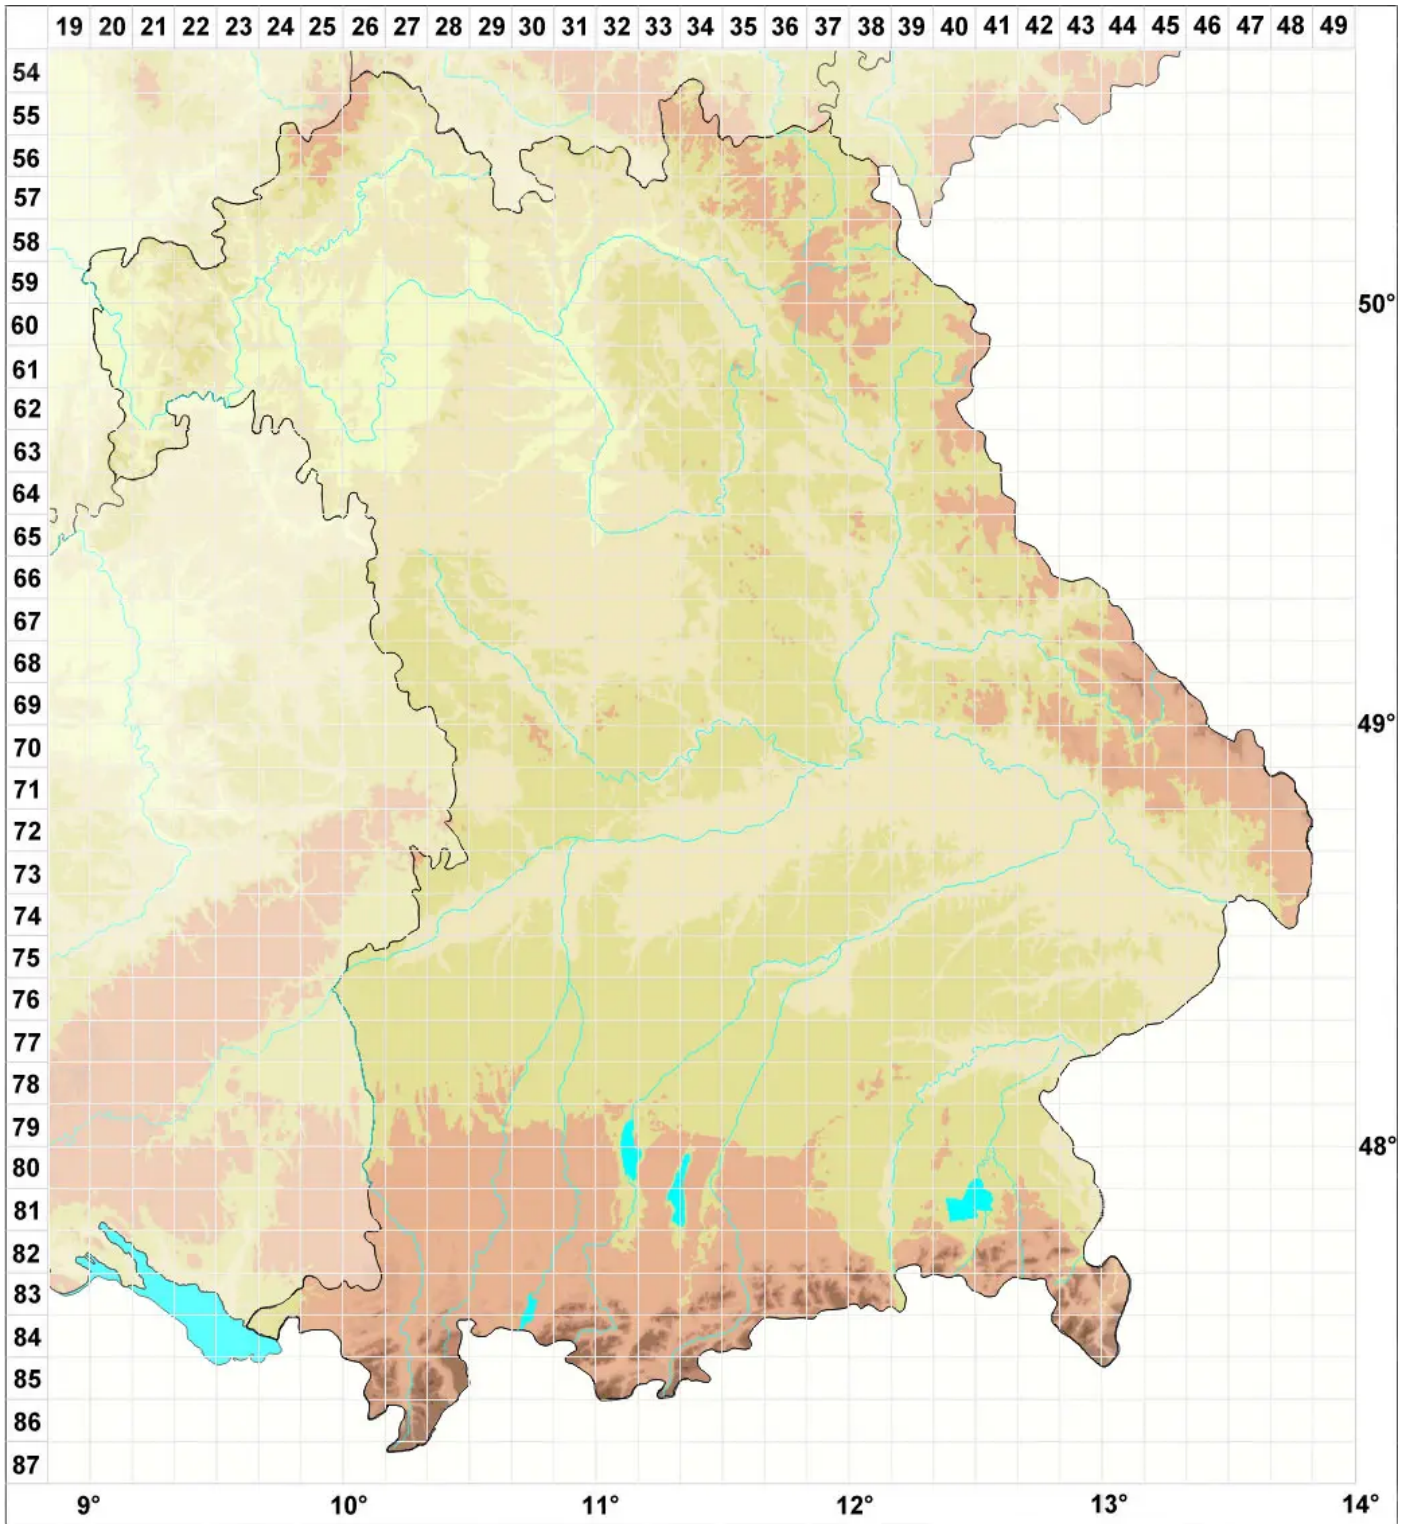

Micarea inquinans (Tul.) Coppins

Legende:

- Symbole:**
Ausgefülltes Symbol:
Zeitraum von 1980 bis heute (Aktuelle Angabe)
Leeres Symbol:
Zeitraum vor 1980 (Altangabe)
Quadrat: Herbarbeleg