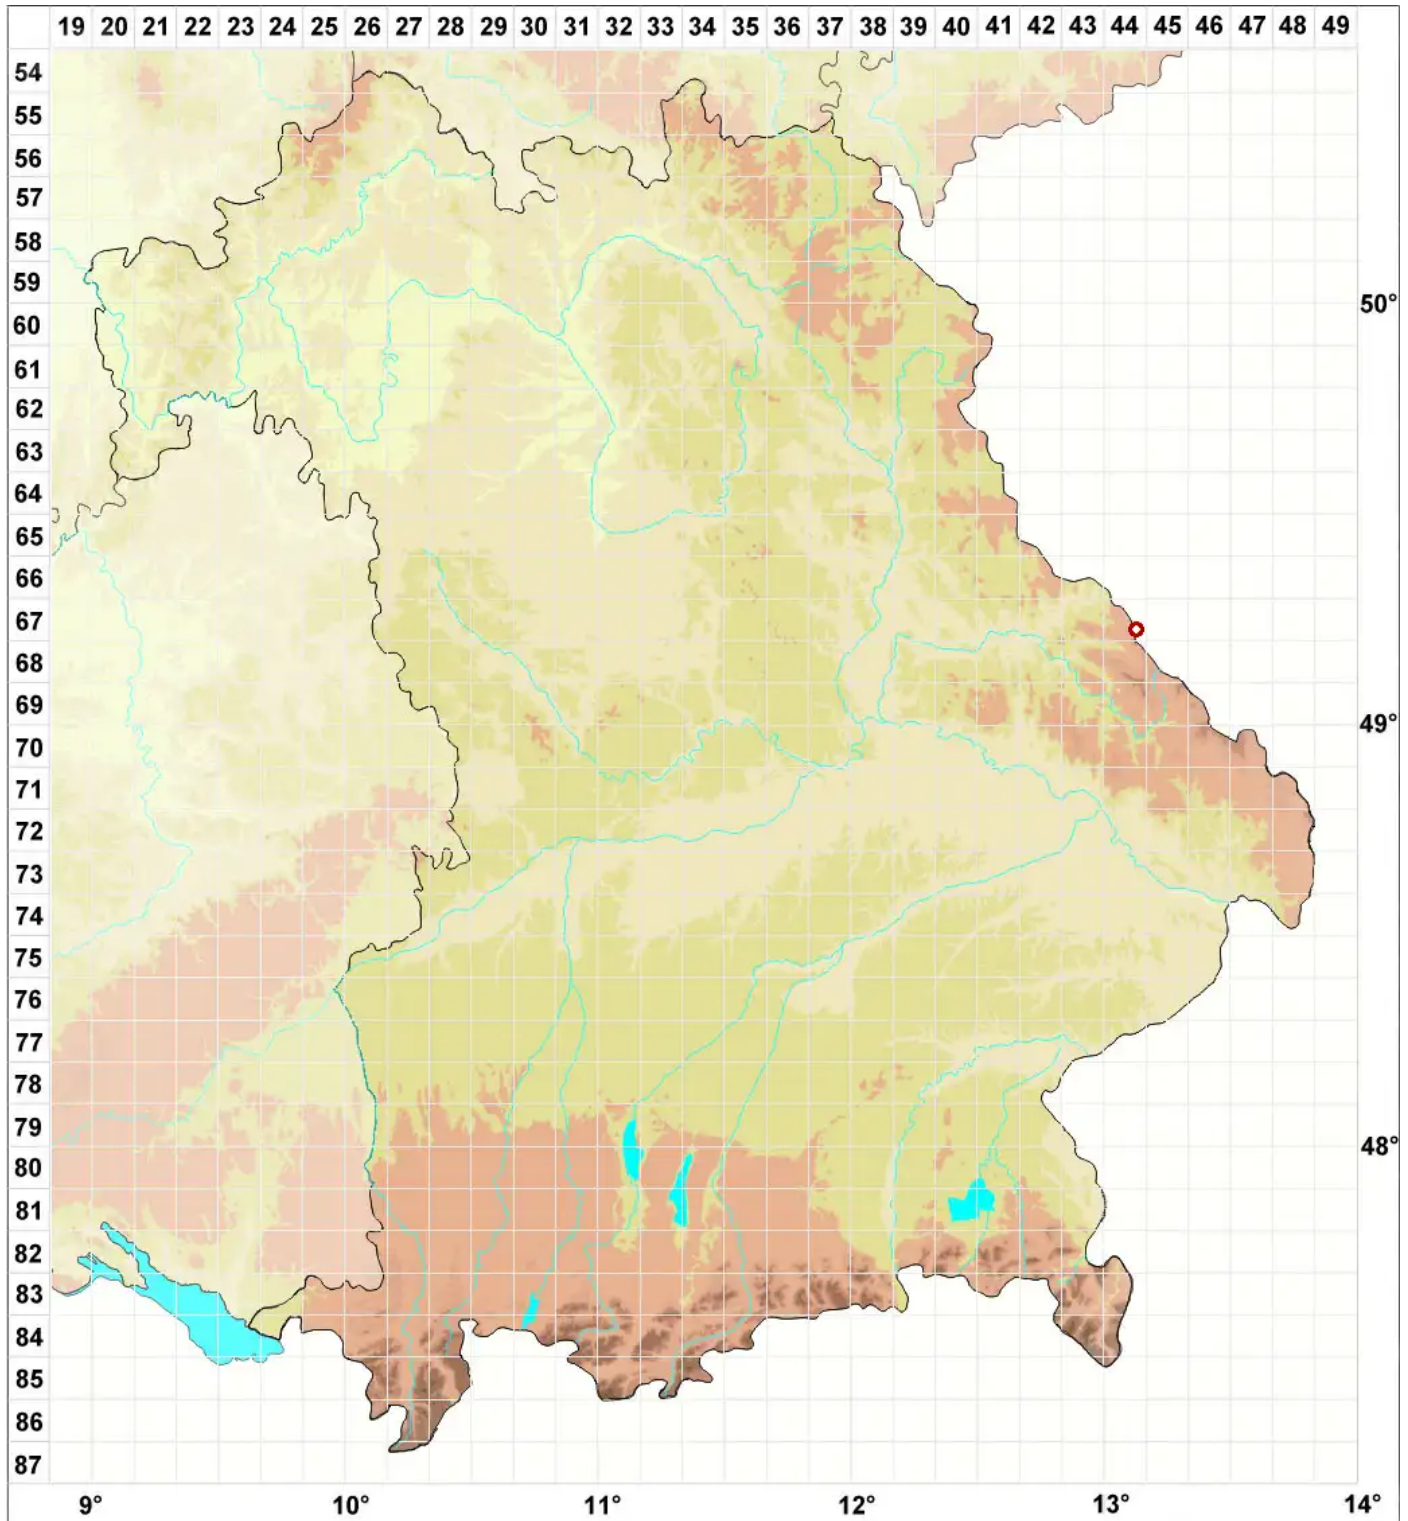

Scoliciosporum intrusum (Th. Fr.) Hafellner

Eindringende Krummsporflechte

Legende:

Symbole:

Ausgefülltes Symbol:
Zeitraum von 1980 bis heute (Aktuelle Angabe)

Leeres Symbol:
Zeitraum vor 1980 (Altangabe)

Quadrat: Herbarbeleg