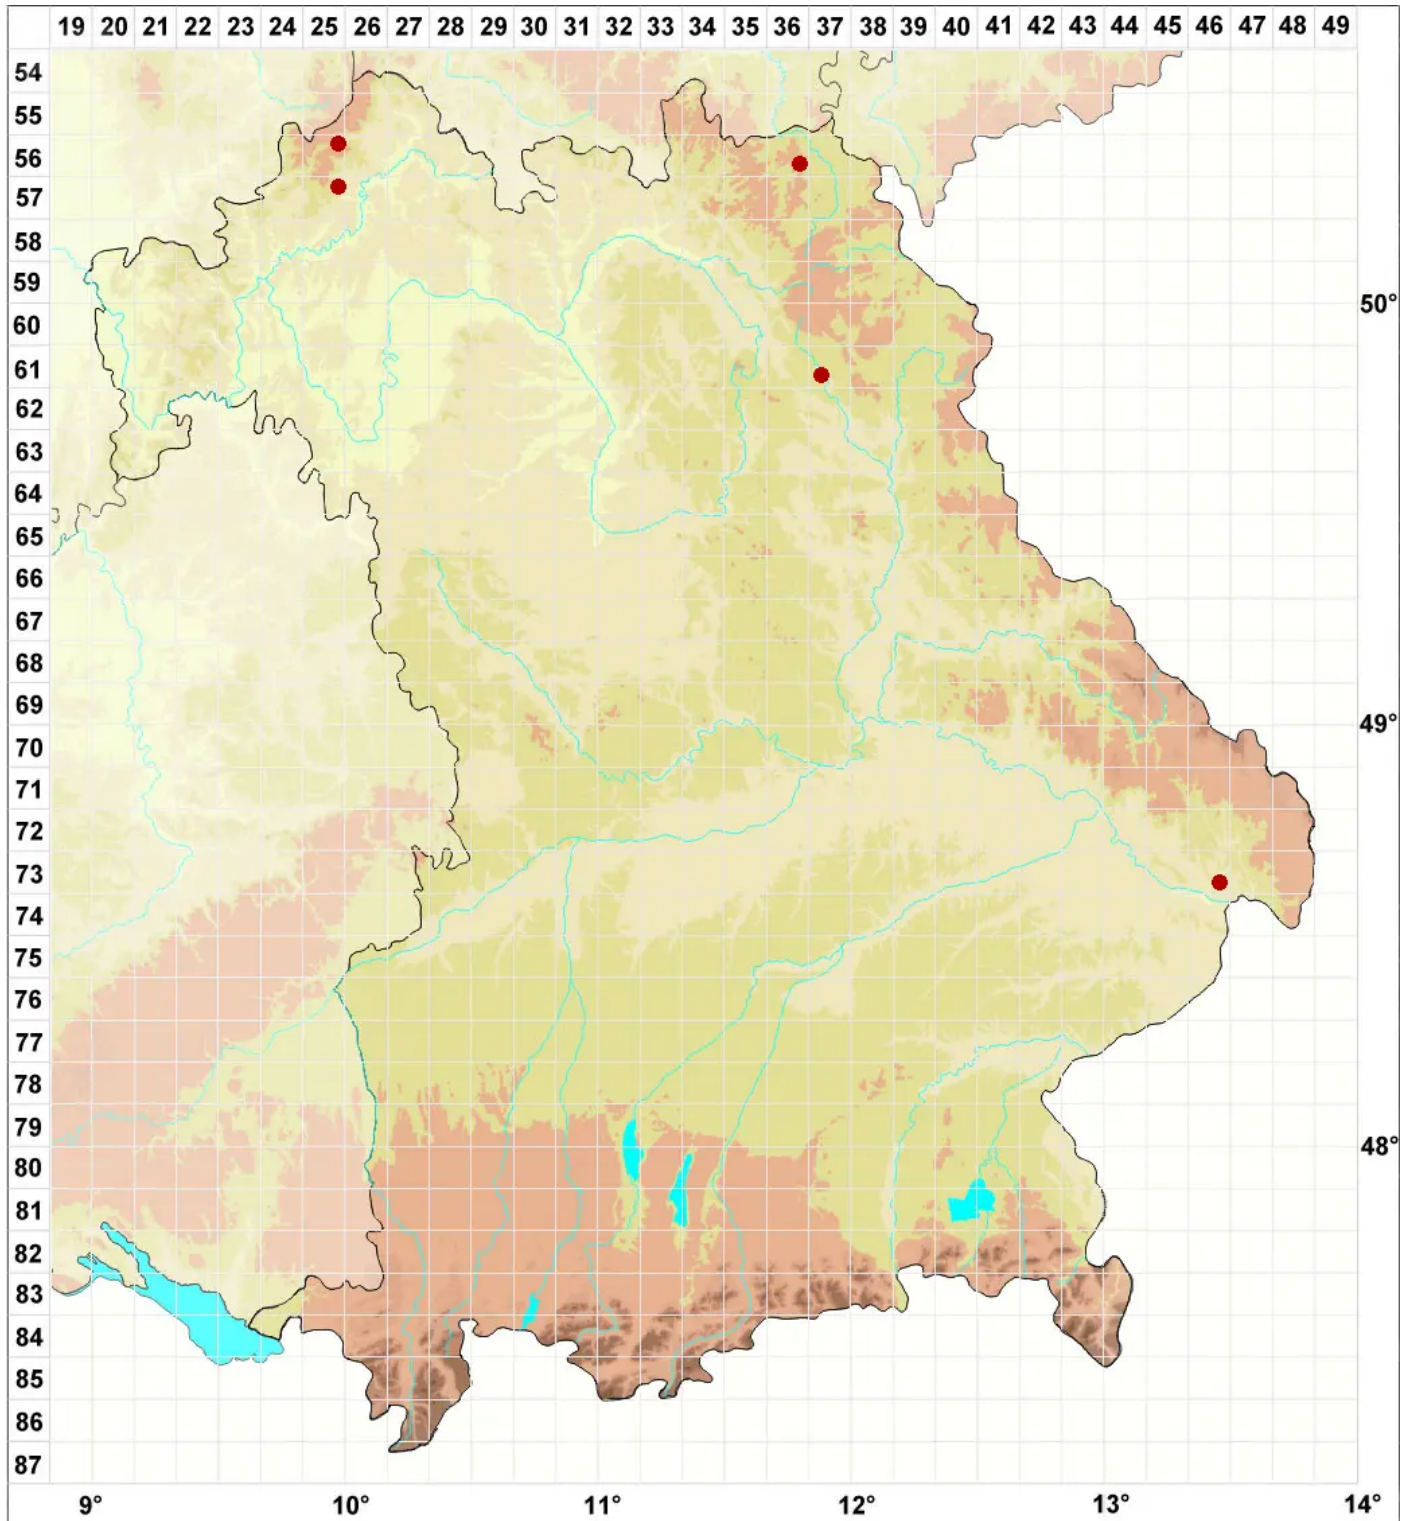

# Micarea leprosula (Th. Fr.) Coppins & A. Fletcher

Schorfige Krümflechte

Legende:

- Symbole:**
- Ausgefülltes Symbol:  
Zeitraum von 1980 bis heute (Aktuelle Angabe)
  - Leeres Symbol:  
Zeitraum vor 1980 (Altangabe)
  - Quadrat: Herbarbeleg