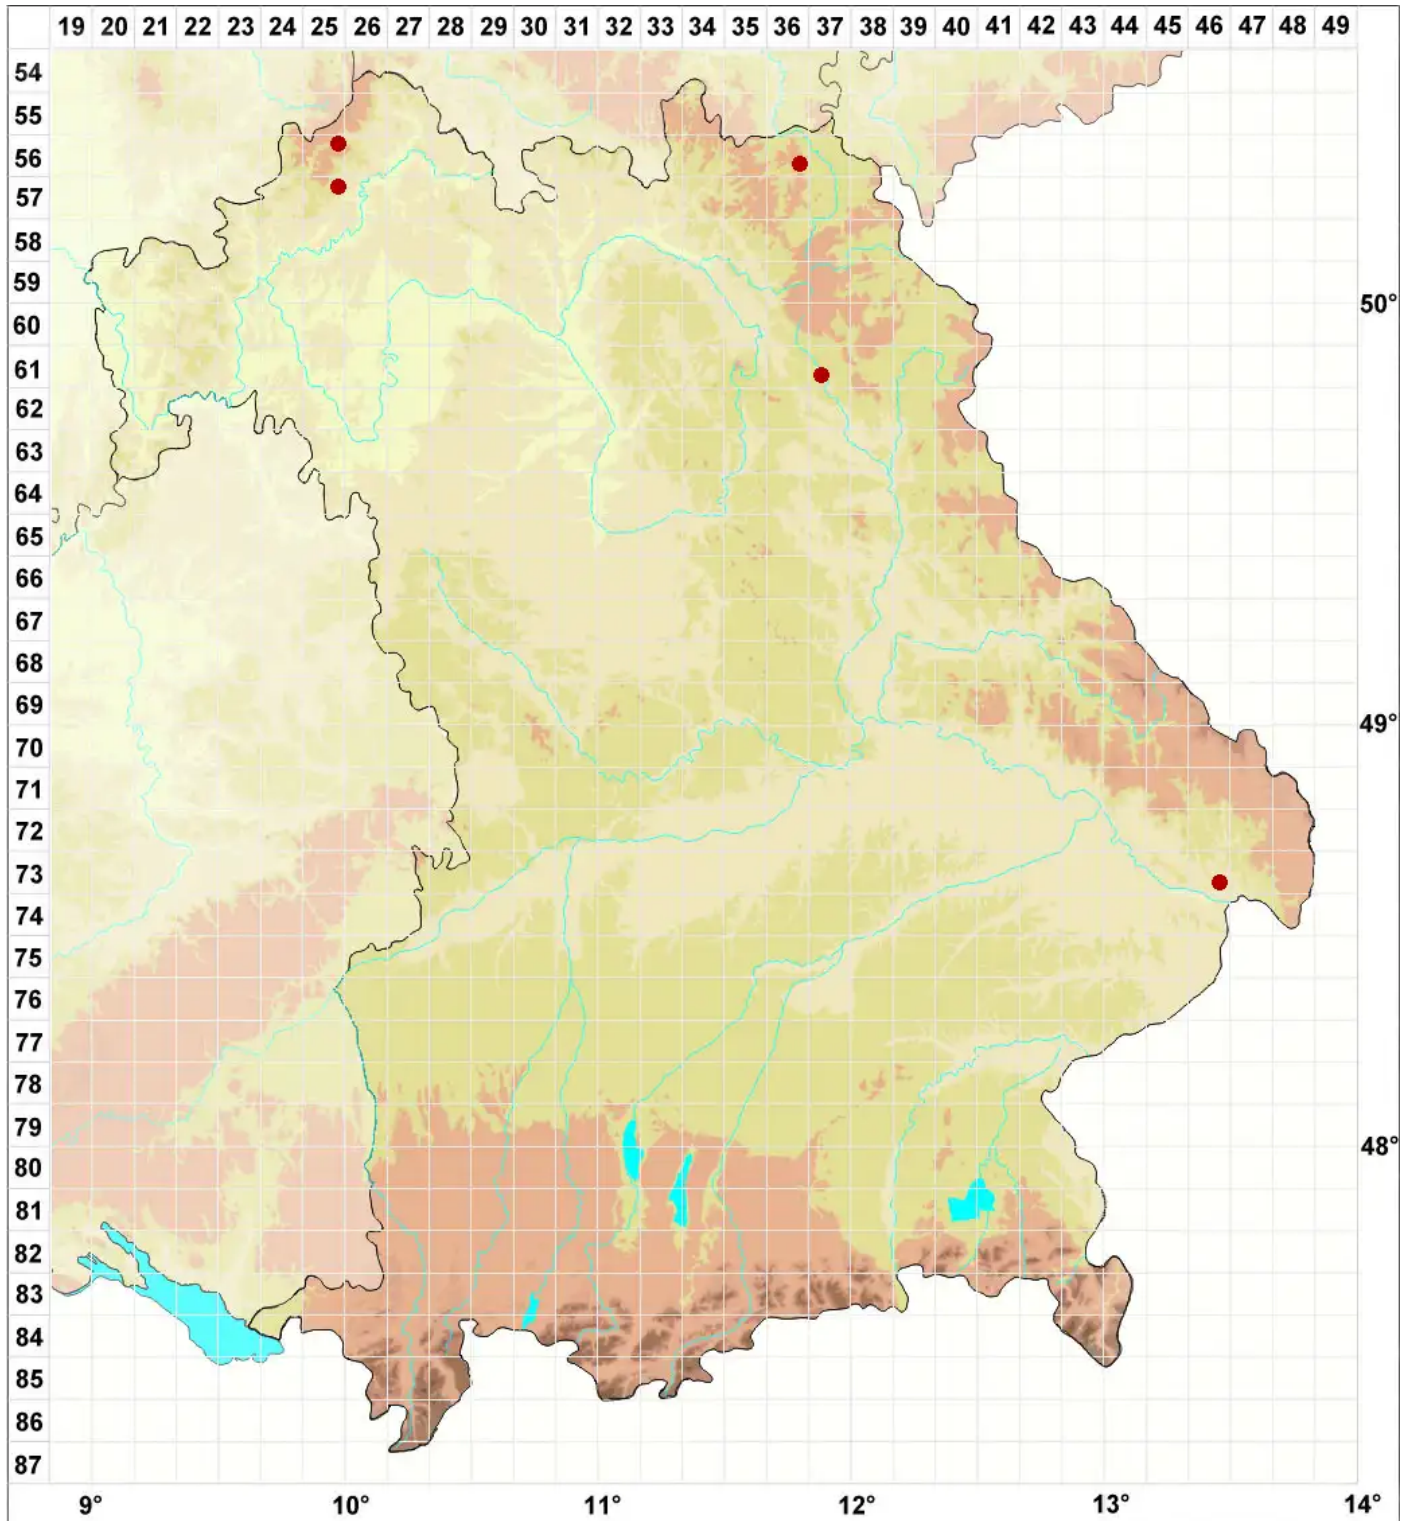

Micarea leprosula (Th. Fr.) Coppins & A. Fletcher

Schorfige Krümflechte

Legende:

Symbole:

Ausgefülltes Symbol:
Zeitraum von 1980 bis heute (Aktuelle Angabe)

Leeres Symbol:
Zeitraum vor 1980 (Altangabe)

Quadrat: Herbarbeleg