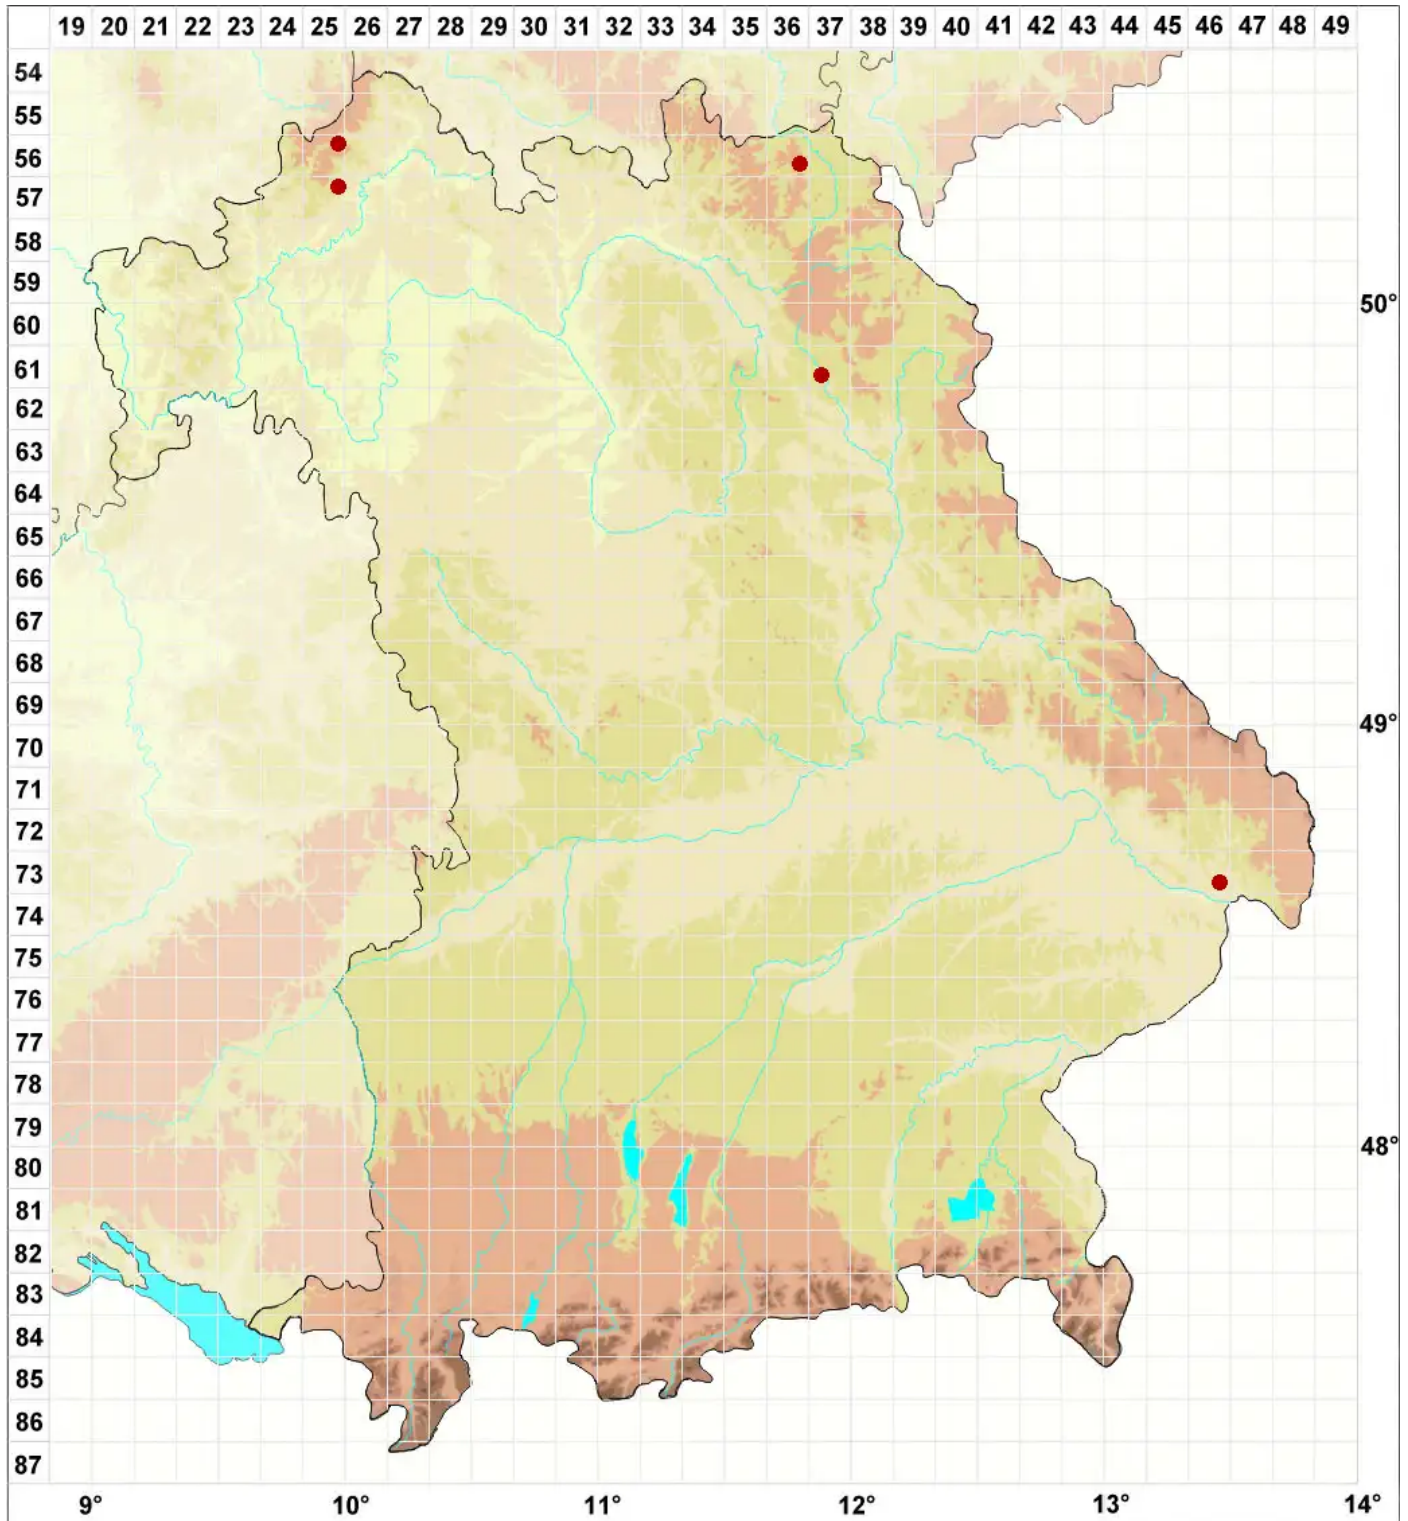

Micarea leprosula (Th. Fr.) Coppins & A. Fletcher

Schorfige Krümflechte

Legende:

- Symbole:**
- Ausgefülltes Symbol:
Zeitraum von 1980 bis heute (Aktuelle Angabe)
 - Leeres Symbol:
Zeitraum vor 1980 (Altangabe)
 - Quadrat: Herbarbeleg