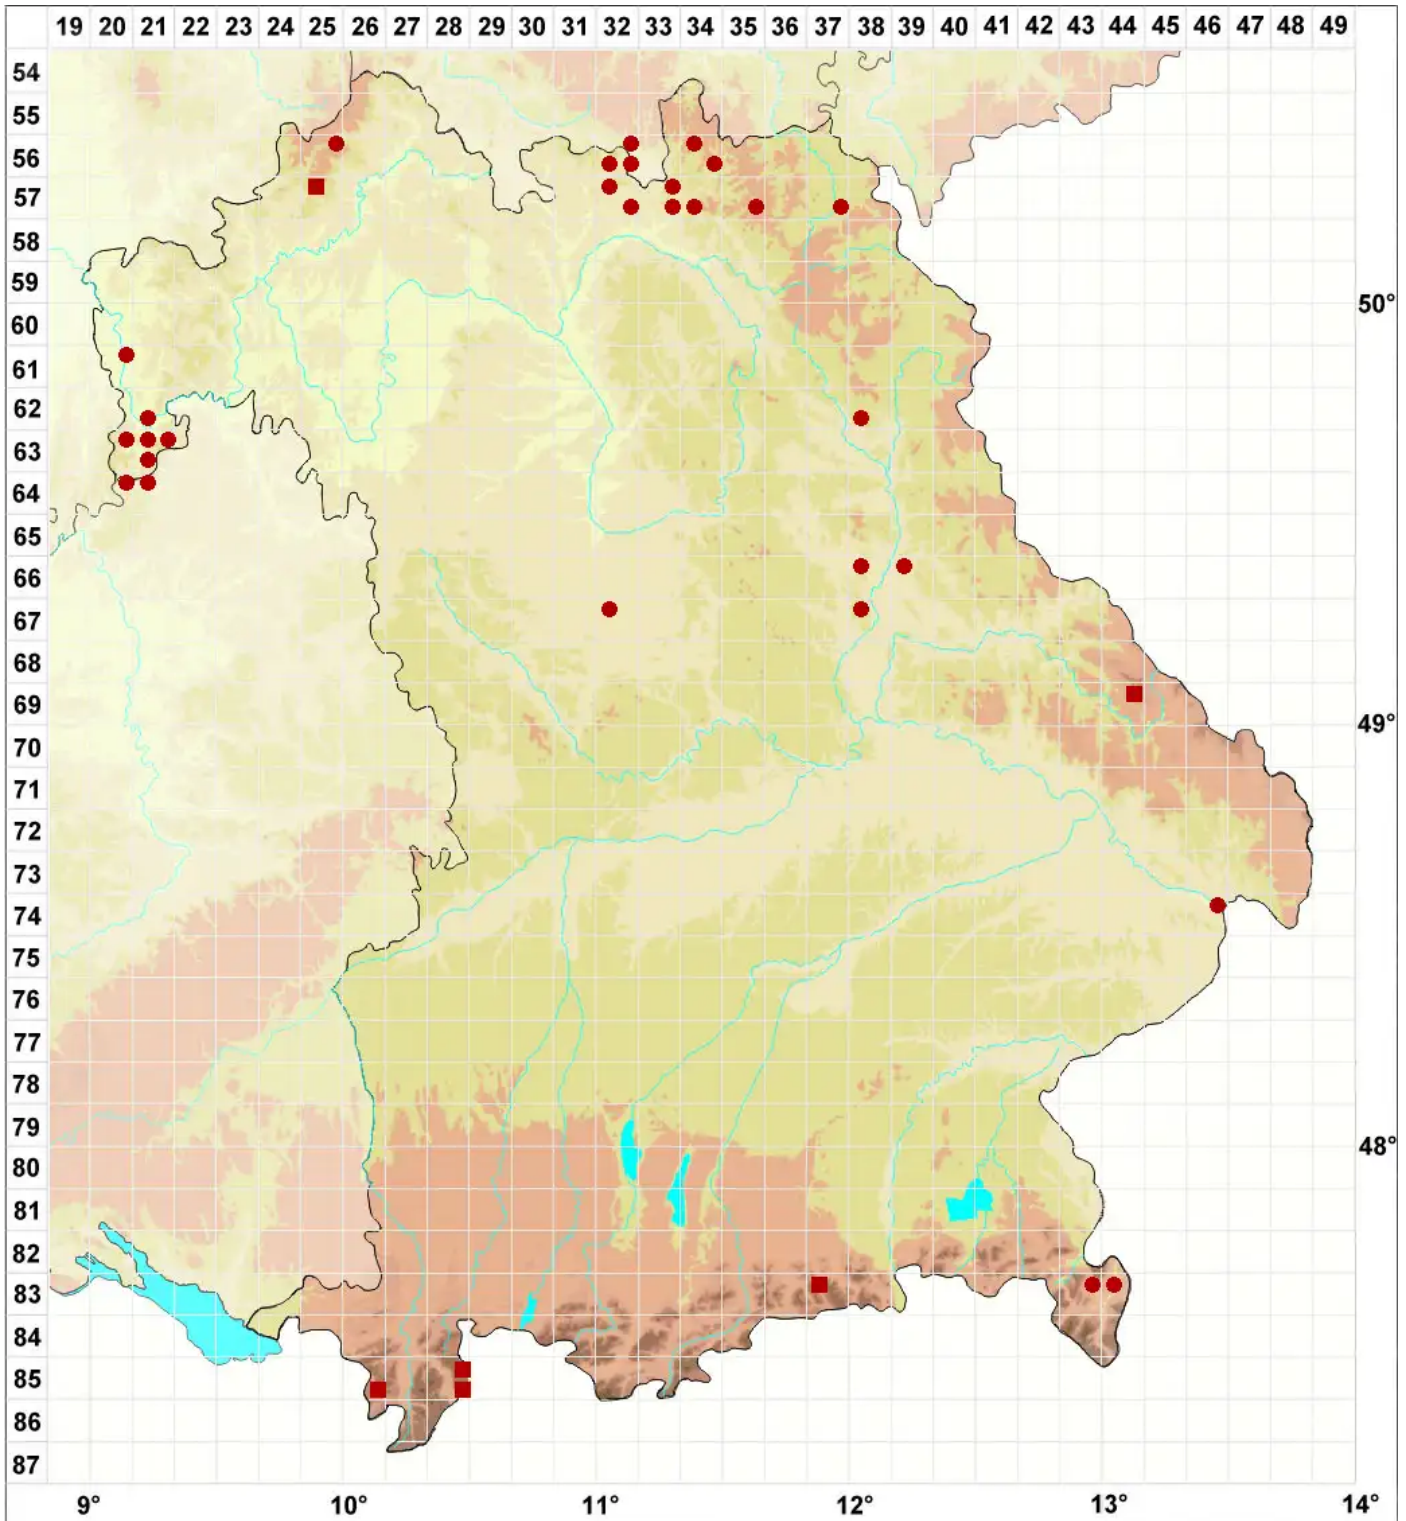

Micarea lignaria (Ach.) Hedl.

Holz-Krümelflechte

Legende:

Symbole:

Ausgefülltes Symbol:
Zeitraum von 1980 bis heute (Aktuelle Angabe)

Leeres Symbol:
Zeitraum vor 1980 (Altangabe)

Quadrat: Herbarbeleg