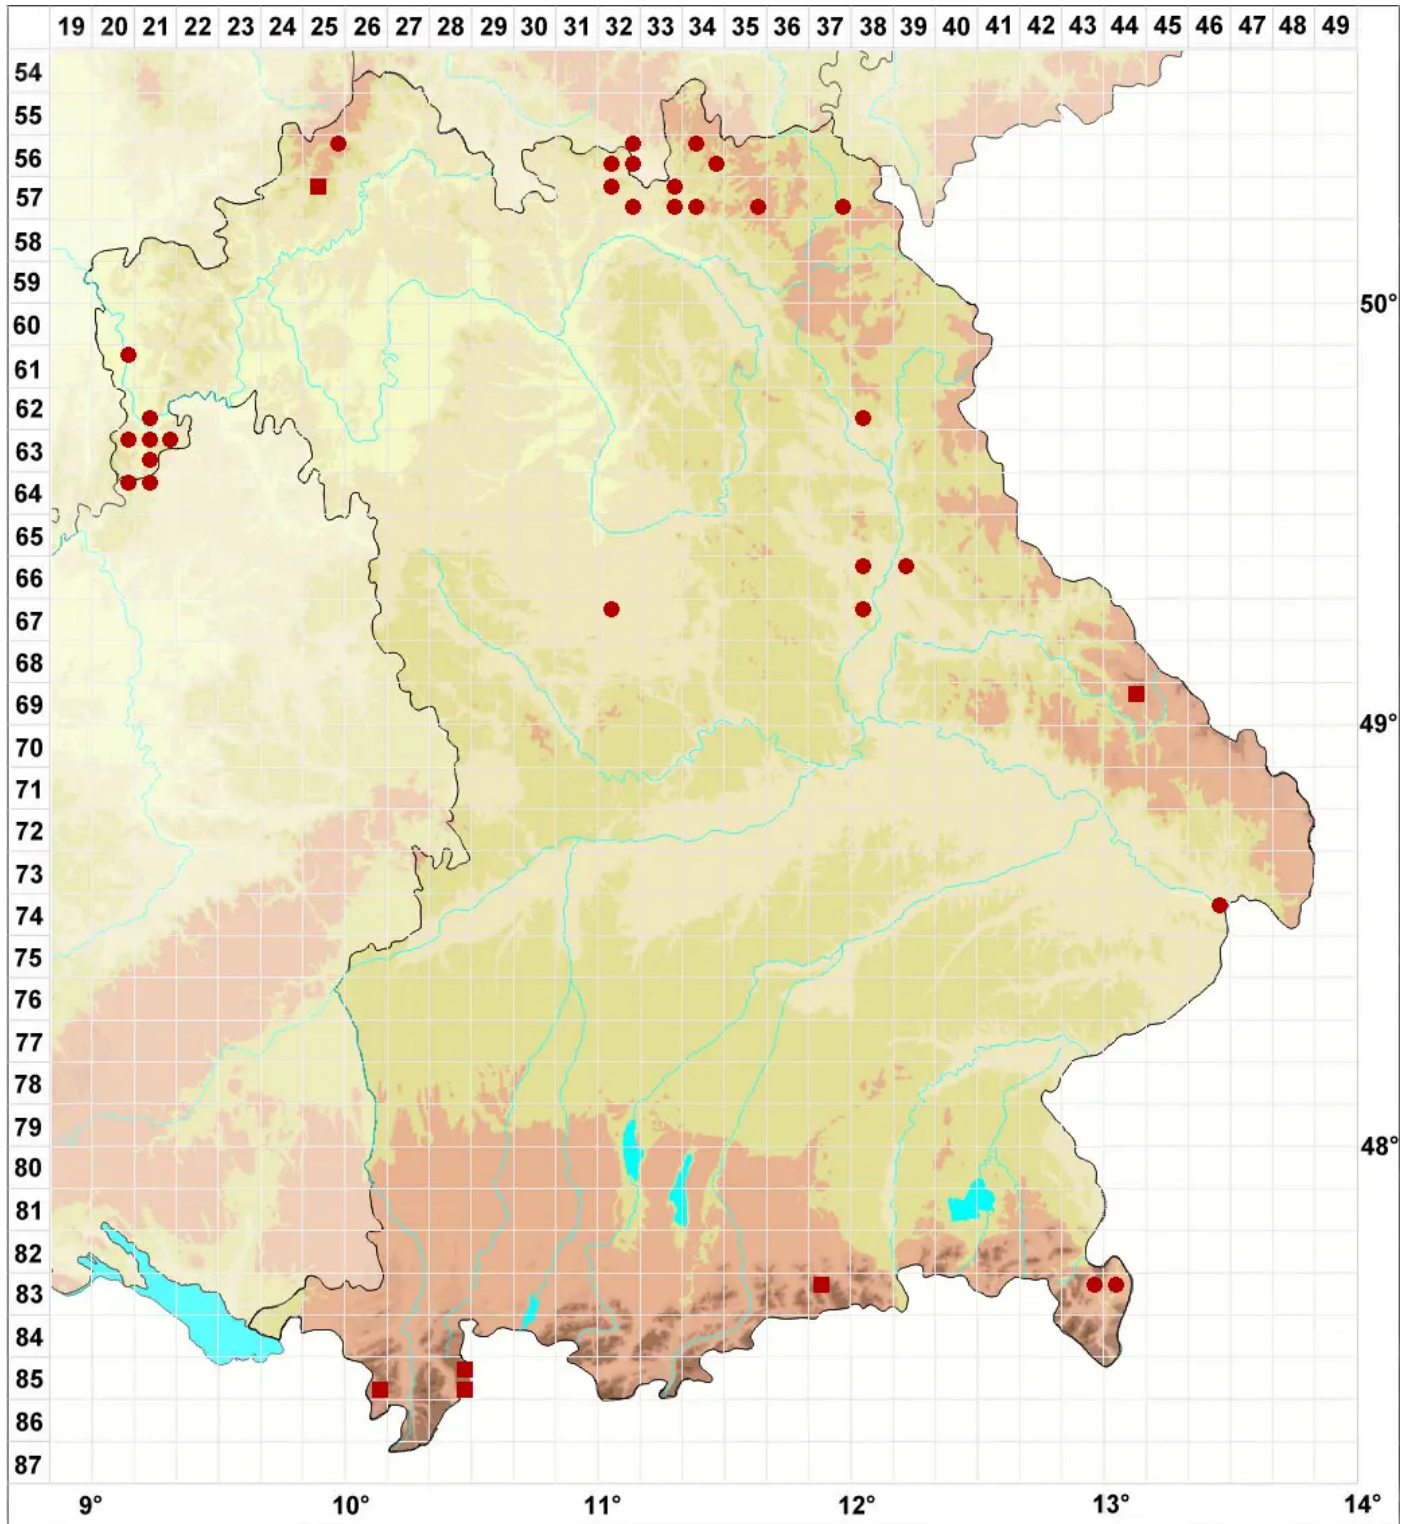

# Micarea lignaria (Ach.) Hedl.

## Holz-Krümelflechte

Legende:

- Symbole:**
- Ausgefülltes Symbol:  
Zeitraum von 1980 bis heute (Aktuelle Angabe)
  - Leeres Symbol:  
Zeitraum vor 1980 (Altangabe)
  - Quadrat: Herbarbeleg