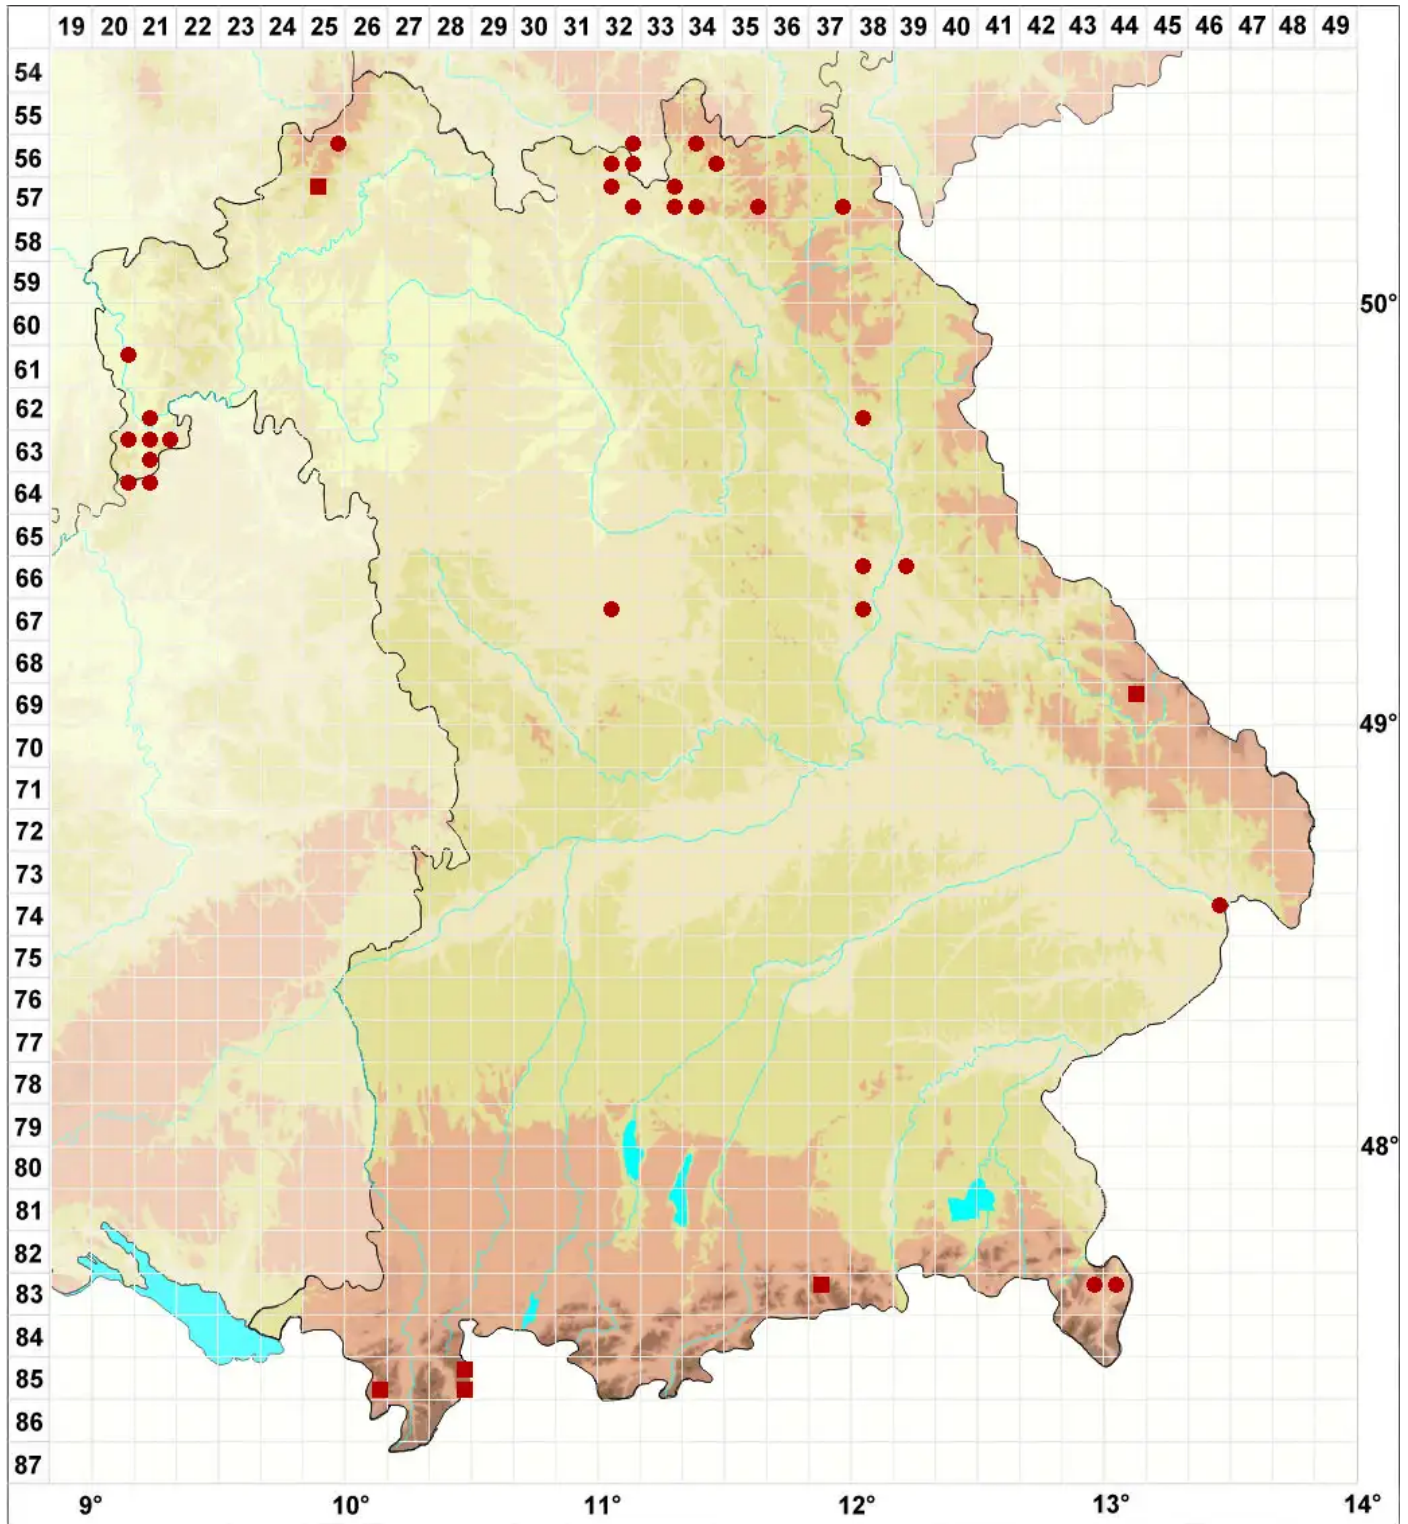

# Micarea lignaria (Ach.) Hedl.

## Holz-Krümelflechte

Legende:

**Symbole:**

Ausgefülltes Symbol:  
Zeitraum von 1980 bis heute (Aktuelle Angabe)

Leeres Symbol:  
Zeitraum vor 1980 (Altangabe)

Quadrat: Herbarbeleg