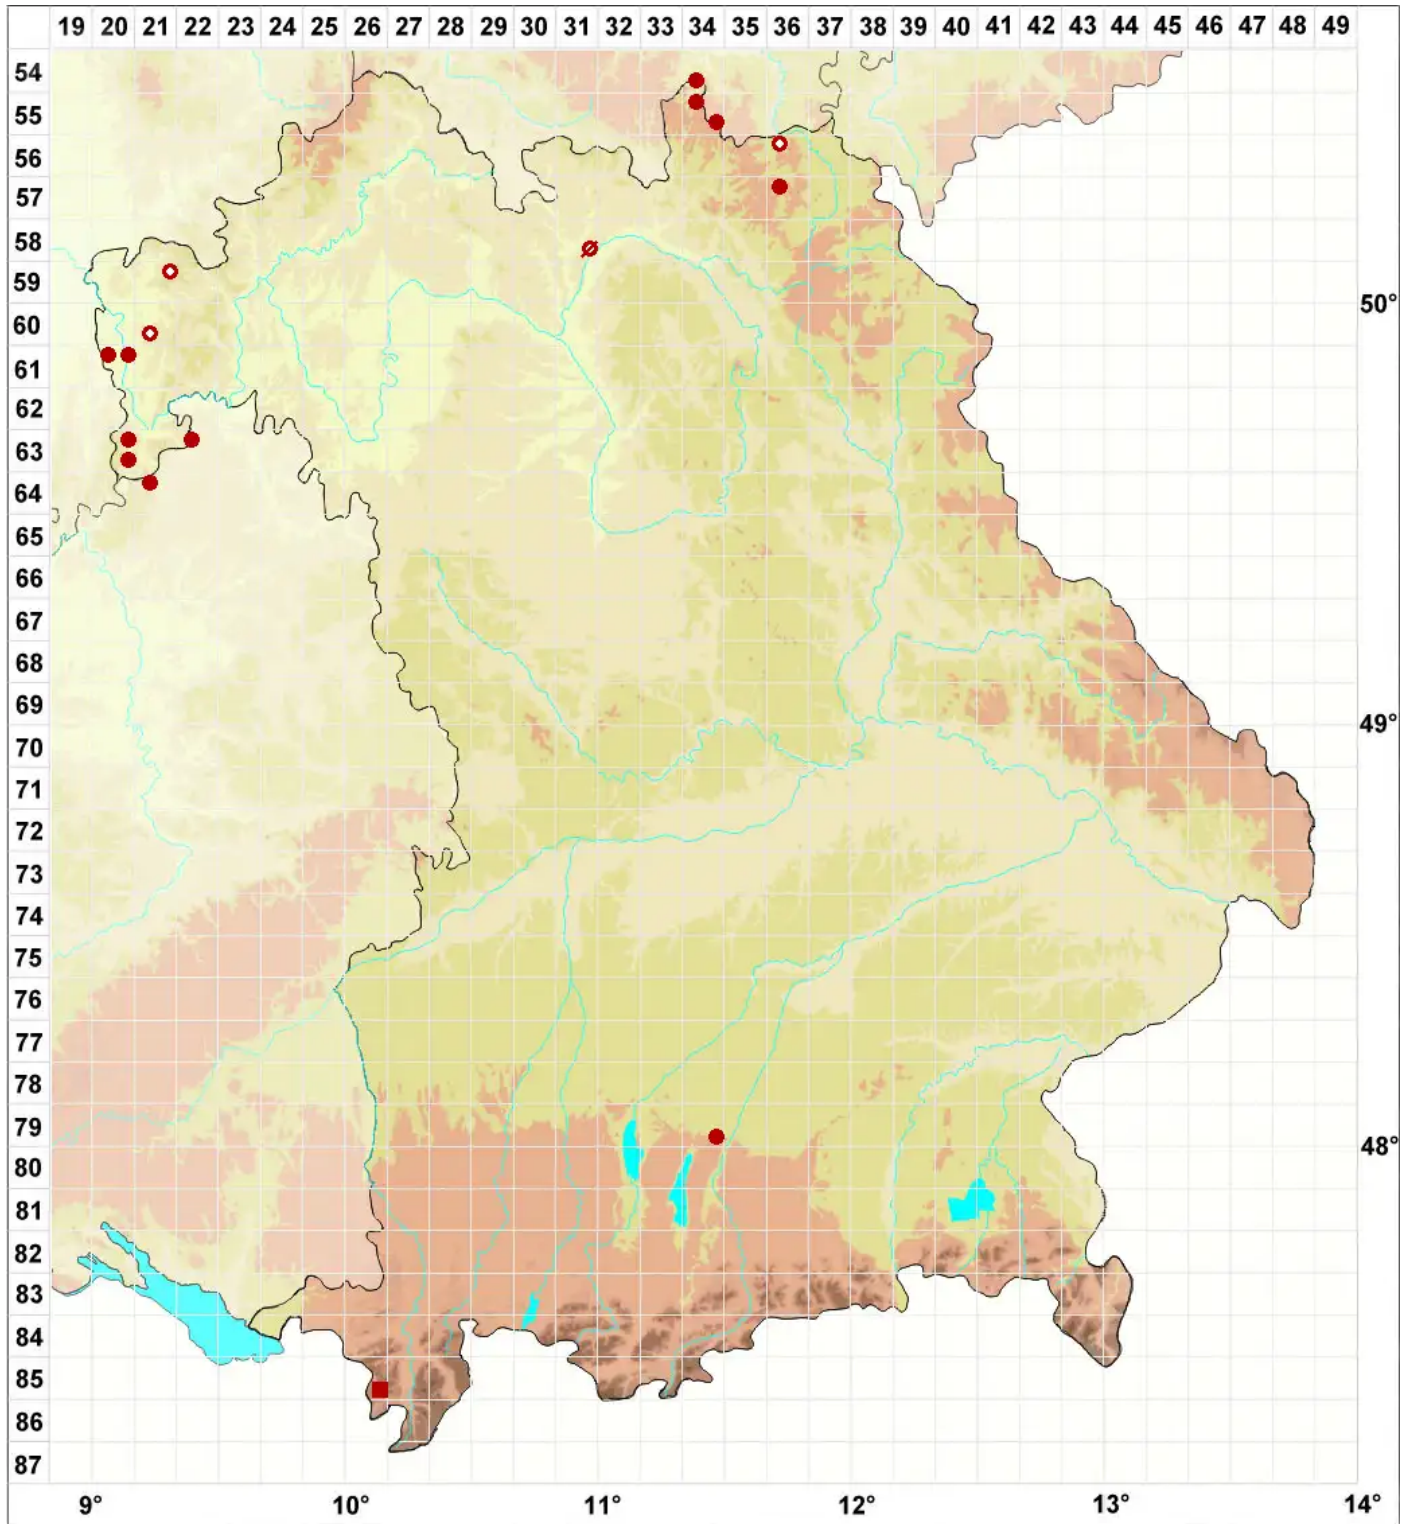

# Micarea lithinella (Nyl.) Hedl.

## Stein-Krümelflechte

Legende:

- Symbole:**
- Ausgefülltes Symbol:  
Zeitraum von 1980 bis heute (Aktuelle Angabe)
  - Leeres Symbol:  
Zeitraum vor 1980 (Altangabe)
  - Quadrat: Herbarbeleg